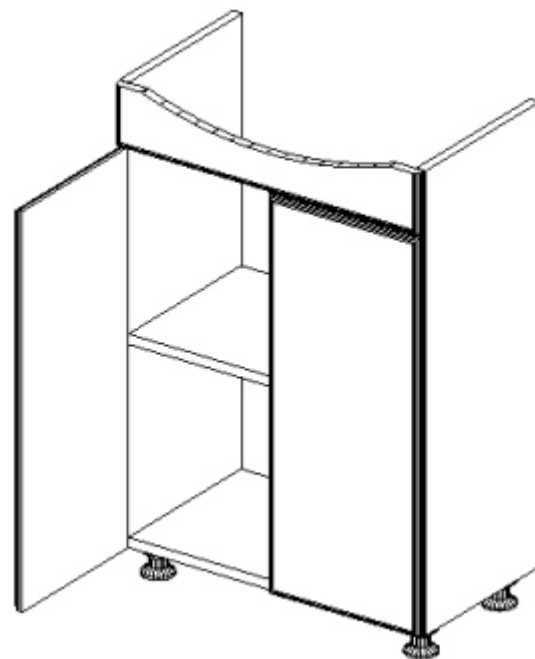

Szafka dolna D UM Master 50 - zestaw łazienkowy Milena Pro

Wskazówka pielęgnacji !

Proszę czyścić tylko ścierką od szurku lub wilgotną szmatką .
NIE używać szorujących środków czyszczących

Maksymalne obciążenie w kg:

Grubość Długość mm	Płyta		
	16	18	22
0<400			
401<600	40	40	40
601<800	24		
801<1000	15	30	