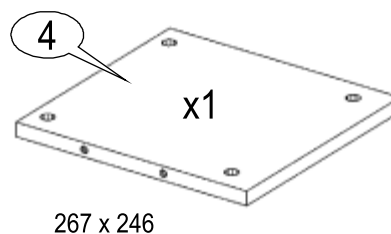

Maksymalne obciążenie w kg:

Grubość Długość mm	Płyta		
	16	18	22
0<400			
401<600	40	40	40
601<800	24		
801<1000	15	30