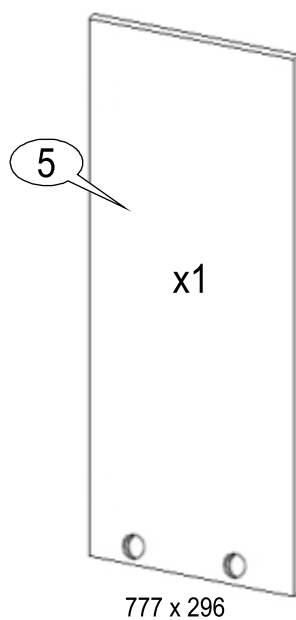

# Szafka dolna D 30 KOSZ - zestaw łazienkowy Milena Pro

1

2

3

4

5