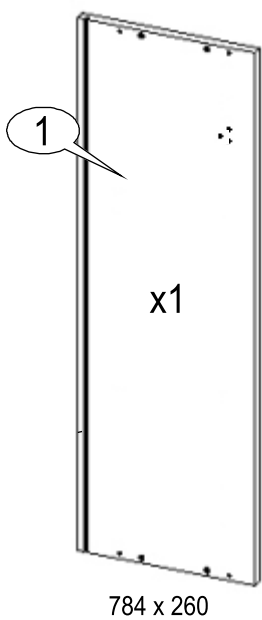

Maksymalne obciążenie w kg:

Grubość Długość mm	Płyta		
	16	18	22
0<400			
401<600	40	40	40
601<800	24		
801<1000	15	30