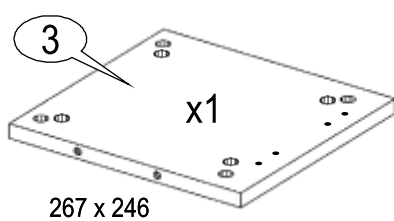

Maksymalne obciążenie w kg:

Grubość Długość mm	Płyta		
	16	18	22
0<400			
401<600	40	40	40
601<800	24		
801<1000	15	30