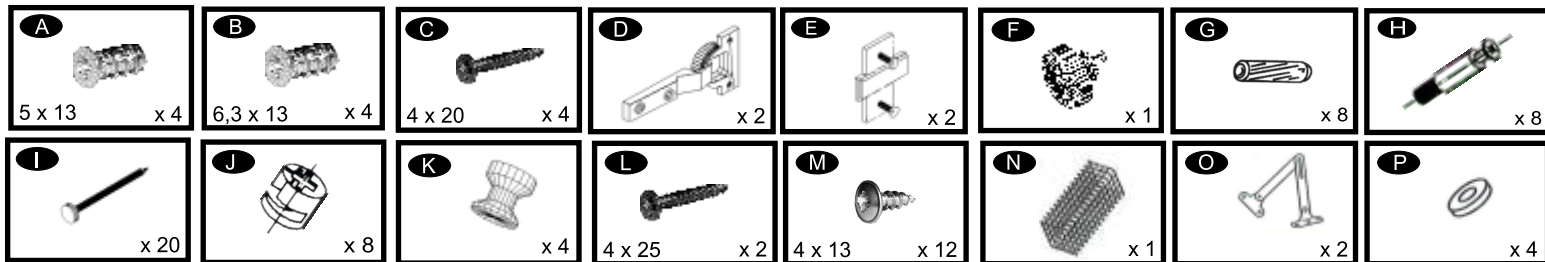

Maksymalne obciążenie w kg:

Grubość Długość mm	Płyta		
	16	18	22
0<400			
401<600	40	40	40
601<800	24		
801<1000	15	30