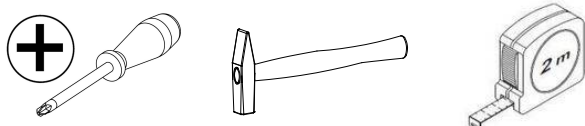

PIKSEL PRAWO