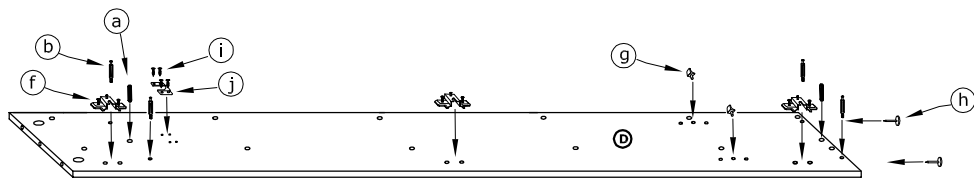

RIO-22 SZAFKA L2D

→ 105 + 203 × 59

x 14 (a)	x 28 (b)	x 28 (c)	x 14 (d)	x 6 (e)	x 6 (f)
x 6 (g)	x 6 (h)	x 20 (3,5x16) (i)	x 2 (j)	x 90 (l)	x 1 (m)
x 2 (k)	x 1 (794 mm) (n)				 40 min

1 - FAZY MONTAŻU

A - OZNACZENIE ELEMENTÓW

a - OZNACZENIE AKCESORIÓW

1

2

3

- x 20 
- x 12 
- x 2 
- x 1 

4

- x 8 
- x 2 

5