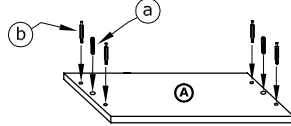

RIO-22 SZAFKA L2D

→ 105 + 203 × 59

x 14 (a)	x 28 (b)	x 28 (c)	x 14 (d)	x 6 (e)	x 6 (f)
x 6 (g)	x 6 (h)	x 20 (3,5x16) (i)	x 2 (j)	x 90 (l)	x 1 (m)
x 2 (k)	x 1 (794 mm) (n)				 40 min

1 - FAZY MONTAŻU

A - OZNACZENIE ELEMENTÓW

a - OZNACZENIE AKCESORIÓW

1

2

3

- x 20 
- x 12 
- x 2 
- x 1 

4

- x 8 
- x 2 

5