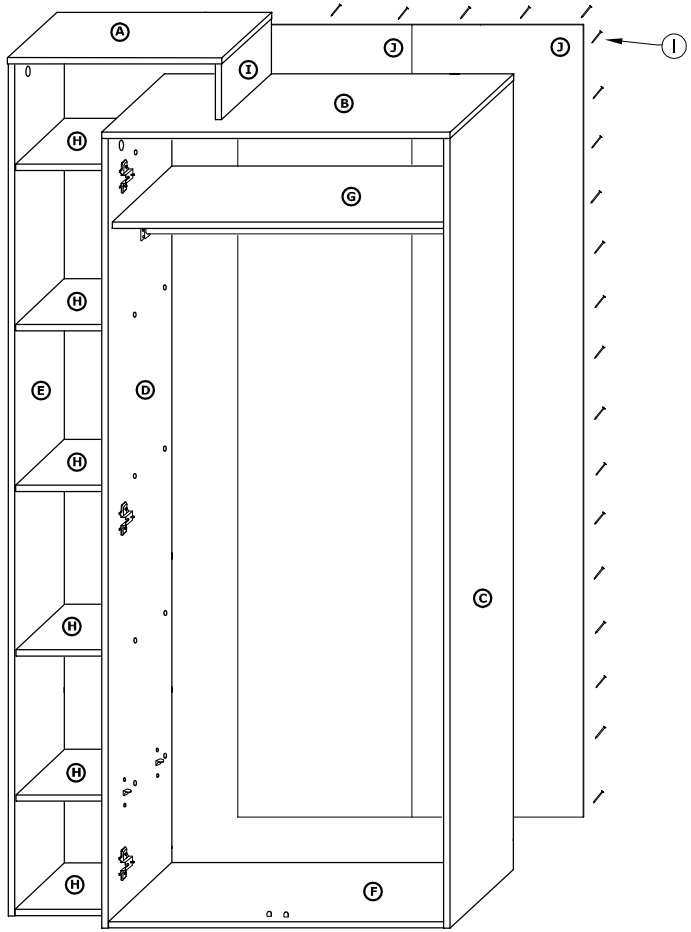

RIO-22 SZAFKA L2D

→ 105 + 203 × 59

x 14 (a)	x 28 (b)	x 28 (c)	x 14 (d)	x 6 (e)	x 6 (f)
x 6 (g)	x 6 (h)	x 20 (3,5x16) (i)	x 2 (j)	x 90 (l)	x 1 (m)
x 2 (k)	x 1 (794 mm) (n)				 40 min

1 - FAZY MONTAŻU

A - OZNACZENIE ELEMENTÓW

a - OZNACZENIE AKCESORIÓW

1

2

3

- x 20 
- x 12 
- x 2 
- x 1 

4

- x 8 
- x 2 

5