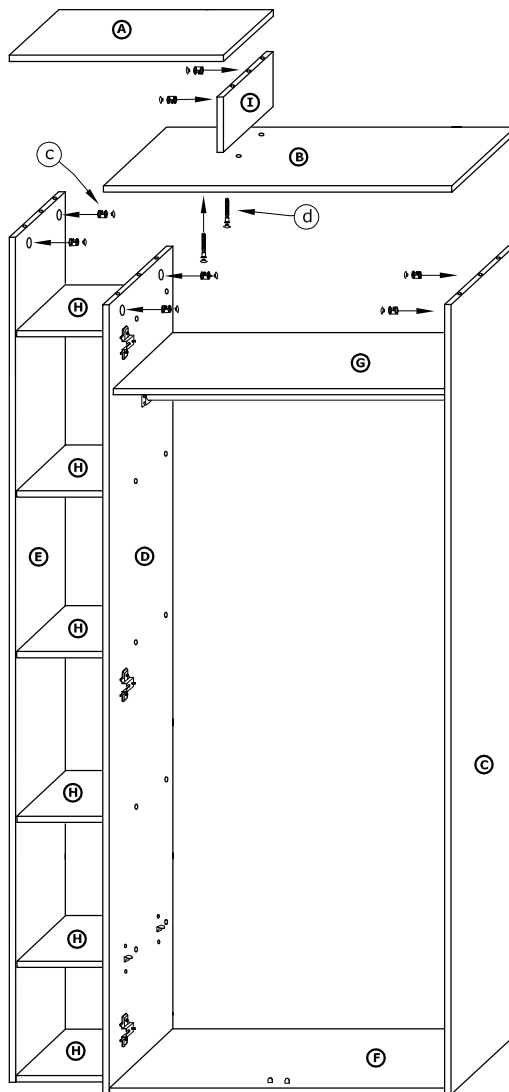

RIO-22 SZAFKA L2D

→ 105 + 203 × 59

x 14 (a)	x 28 (b)	x 28 (c)	x 14 (d)	x 6 (e)	x 6 (f)
x 6 (g)	x 6 (h)	x 20 (3,5x16) (i)	x 2 (j)	x 90 (l)	x 1 (m)
x 2 (k)	x 1 (794 mm) (n)				 40 min

1 - FAZY MONTAŻU

A - OZNACZENIE ELEMENTÓW

a - OZNACZENIE AKCESORIÓW

1

2

3

- x 20 
- x 12 
- x 2 
- x 1 

4

- x 8 
- x 2 

5