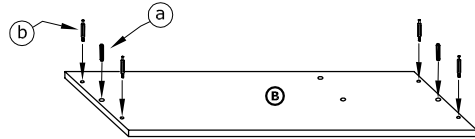

RIO-22 SZAFKA L2D

→ 105 + 203 × 59

x 14 (a)	x 28 (b)	x 28 (c)	x 14 (d)	x 6 (e)	x 6 (f)
x 6 (g)	x 6 (h)	x 20 (3,5x16) (i)	x 2 (j)	x 90 (l)	x 1 (m)
x 2 (k)	x 1 (794 mm) (n)				 40 min

1 - FAZY MONTAŻU

A - OZNACZENIE ELEMENTÓW

a - OZNACZENIE AKCESORIÓW

1

2

3

- x 20 
- x 12 
- x 2 
- x 1 

4

- x 8 
- x 2 

5