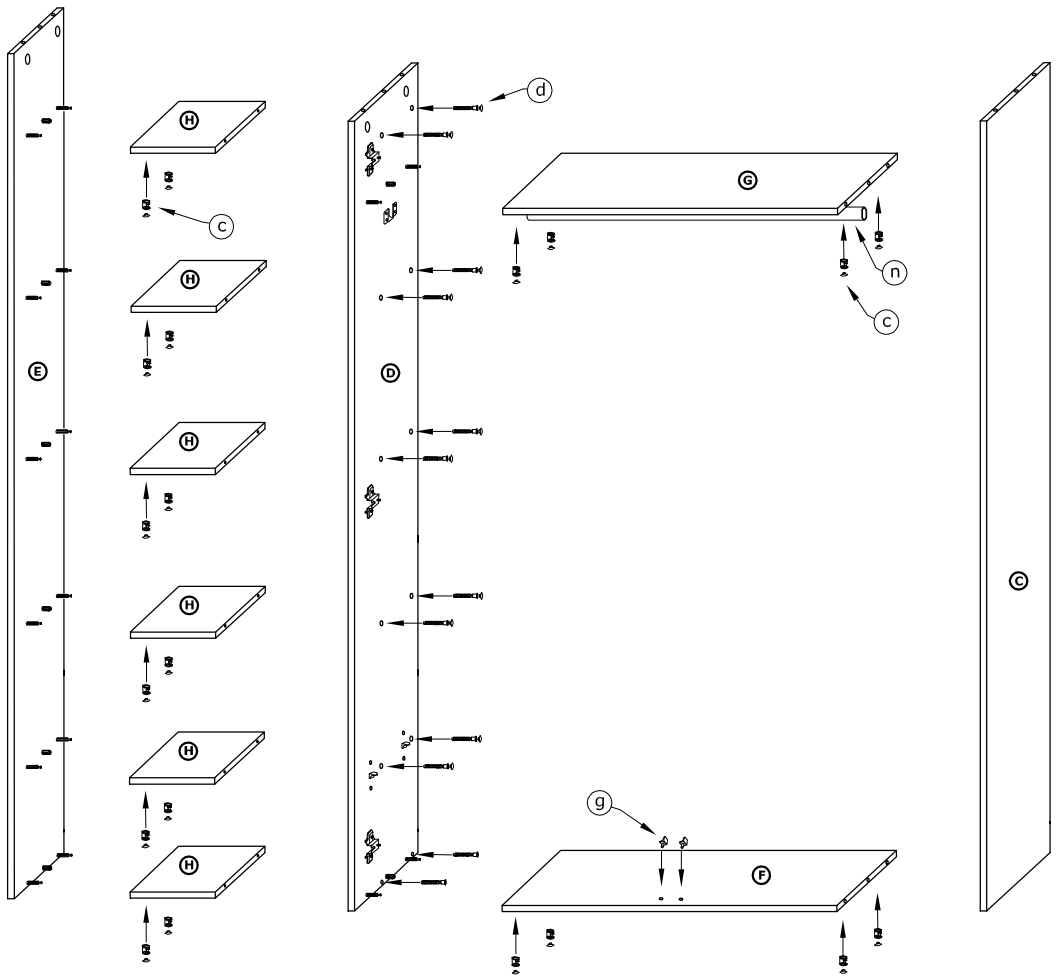

RIO-22 SZAFKA L2D

→ 105 + 203 × 59

x 14 (a)	x 28 (b)	x 28 (c)	x 14 (d)	x 6 (e)	x 6 (f)
x 6 (g)	x 6 (h)	x 20 (3,5x16) (i)	x 2 (j)	x 90 (l)	x 1 (m)
x 2 (k)	x 1 (794 mm) (n)				 40 min

1 - FAZY MONTAŻU

A - OZNACZENIE ELEMENTÓW

a - OZNACZENIE AKCESORIÓW

1

2

3

- x 20 
- x 12 
- x 2 
- x 1 

4

- x 8 
- x 2 

5