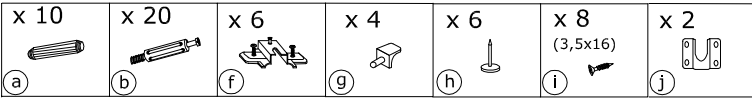

RIO-22 SZAFKA L2D

→ 105 + 203 × 59

x 14 (a)	x 28 (b)	x 28 (c)	x 14 (d)	x 6 (e)	x 6 (f)
x 6 (g)	x 6 (h)	x 20 (3,5x16) (i)	x 2 (j)	x 90 (l)	x 1 (m)
x 2 (k)	x 1 (794 mm) (n)				 40 min

1 - FAZY MONTAŻU

A - OZNACZENIE ELEMENTÓW

a - OZNACZENIE AKCESORIÓW

1

2

3

- x 20 
- x 12 
- x 2 
- x 1 

4

- x 8 
- x 2 

5