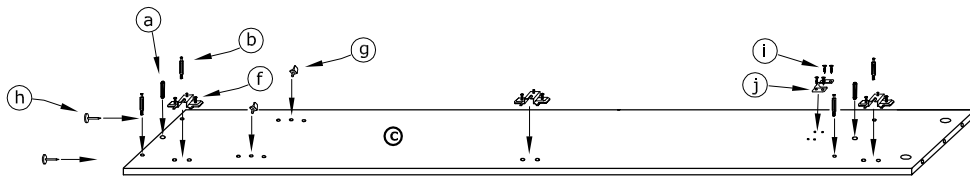

RIO-22 SZAFKA L2D

→ 105 + 203 × 59

x 14 (a)	x 28 (b)	x 28 (c)	x 14 (d)	x 6 (e)	x 6 (f)
x 6 (g)	x 6 (h)	x 20 (3,5x16) (i)	x 2 (j)	x 90 (l)	x 1 (m)
x 2 (k)	x 1 (794 mm) (n)				 40 min

1 - FAZY MONTAŻU

A - OZNACZENIE ELEMENTÓW

a - OZNACZENIE AKCESORIÓW

1

2

3

- x 20 
- x 12 
- x 2 
- x 1 

4

- x 8 
- x 2 

5