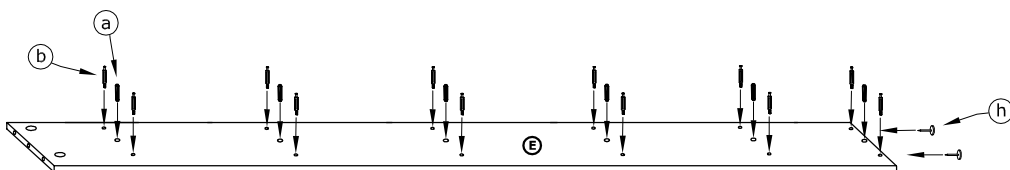

RIO-22 SZAFKA L2D

→ 105 + 203 × 59

x 14 (a)	x 28 (b)	x 28 (c)	x 14 (d)	x 6 (e)	x 6 (f)
x 6 (g)	x 6 (h)	x 20 (3,5x16) (i)	x 2 (j)	x 90 (l)	x 1 (m)
x 2 (k)	x 1 (794 mm) (n)				 40 min

1 - FAZY MONTAŻU

A - OZNACZENIE ELEMENTÓW

a - OZNACZENIE AKCESORIÓW

1

2

3

- x 20 
- x 12 
- x 2 
- x 1 

4

- x 8 
- x 2 

5