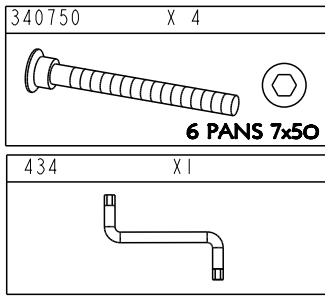

REP	DIM	QTE
1	750 x 396	1
2	750 x 396	1
3	750 x 396	1
4	1230 x 501	1
5	400 x 59	2
6	400 x 361	1
7	781 x 117	1
8	396 x 187	3
9	325 x 392	3
10	377 x 323	3
11	585 x 400	1

340208 X 10 	434 X 1 	340251 X 2 
340750 X 12  <b>6 PANS 7x50</b>	729 X 6  8x30	522 X 1 
907 X 2  VBA TR 3x16	495 X 3 	732 X 1 
928 X 12  EURO TF 6,3x9	983 X 6  TR 4x10 CRUCI.	332169 X 3 
918 X 6  VBA TR 4x25	604757 X 1  <b>x30</b>	331144 X 1 

1

918	X 6	332169	X3	732	X1
 VBA TR 4x25					

x3

2

495	X 3	928	X12	729	X6	732	X1
		 EURO TF 6,3x9		 8x30			

3

4

5

604757	X 1	331144	X 1
	x30		

522	X 1
	

907	X 2
	
VBA TR 3x16	

6

732	X 1
	

7

983	X 6	340251	X 2	340208	X 10
					
TR 4x10 CRUCI.					