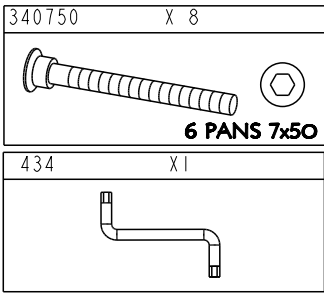

REP	DIM	QTE
1	750 x 396	1
2	750 x 396	1
3	750 x 396	1
4	1230 x 501	1
5	400 x 59	2
6	400 x 361	1
7	781 x 117	1
8	396 x 187	3
9	325 x 392	3
10	377 x 323	3
11	585 x 400	1

340208 X 10 	434 X 1 	340251 X 2 
340750 X 12  <b>6 PANS 7x50</b>	729 X 6  8x30	522 X 1 
907 X 2  VBA TR 3x16	495 X 3 	732 X 1 
928 X 12  EURO TF 6,3x9	983 X 6  TR 4x10 CRUCI.	332169 X 3 
918 X 6  VBA TR 4x25	604757 X 1  <b>x30</b>	331144 X 1 

1

918	X 6	332169	X3	732	X1
 VBA TR 4x25					

x3

2

495	X 3	928	X12	729	X6	732	X1
		 EURO TF 6,3x9		 8x30			

3

4

5

604757	X 1	331144	X 1
	x30		

522	X 1
	

907	X 2
	
VBA TR 3x16	

6

732	X 1
	

7

983	X 6	340251	X 2	340208	X 10
					
TR 4x10 CRUCI.					