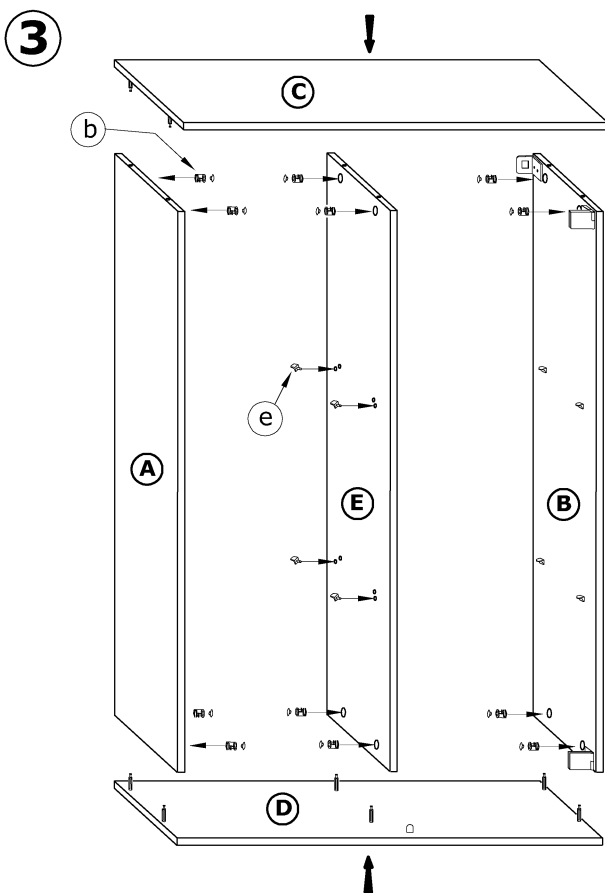

STE-06 STELLA - SZAFKA WISZĄCA

→ 80 ↑ 110 ↘ 32

x 12 a	x 12 b	x 2 c	x 2 d	x 17 e	x 2 f
x 2 kpl. g	x 1 h	x 1 i	x 2 j		
X 2 (3,5x30) k	X 12 (3x12) l	X 2 (4x20) m	X 8 (3,5x16) n	X 4 (6,2x13) o	X 60 p

1 - FAZY MONTAŻU

A - OZNACZENIE ELEMENTÓW

a - OZNACZENIE AKCESORIÓW

5

6

7