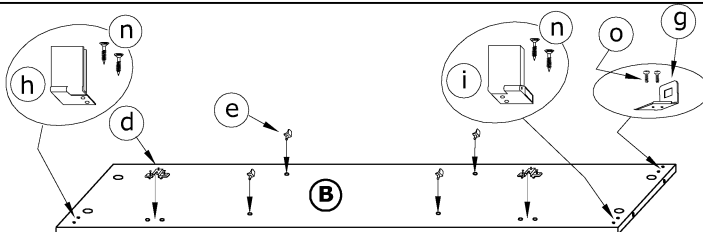

STE-06 STELLA - SZAFKA WISZĄCA

→ 80 ↑ 110 ↘ 32

x 12 a	x 12 b	x 2 c	x 2 d	x 17 e	x 2 f
x 2 kpl. g	x 1 h	x 1 i	x 2 j		
X 2 (3,5x30) k	X 12 (3x12) l	X 2 (4x20) m	X 8 (3,5x16) n	X 4 (6,2x13) o	X 60 p

1 - FAZY MONTAŻU

A - OZNACZENIE ELEMENTÓW

a - OZNACZENIE AKCESORIÓW

5

6

7