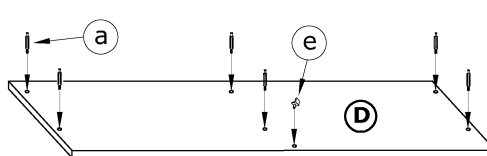

STE-06 STELLA - SZAFKA WISZĄCA

→ 80 ↑ 110 ↘ 32

x 12 a	x 12 b	x 2 c	x 2 d	x 17 e	x 2 f
x 2 kpl. g	x 1 h	x 1 i	x 2 j		
X 2 (3,5x30) k	X 12 (3x12) l	X 2 (4x20) m	X 8 (3,5x16) n	X 4 (6,2x13) o	X 60 p

1 - FAZY MONTAŻU

A - OZNACZENIE ELEMENTÓW

a - OZNACZENIE AKCESORIÓW

5

6

7