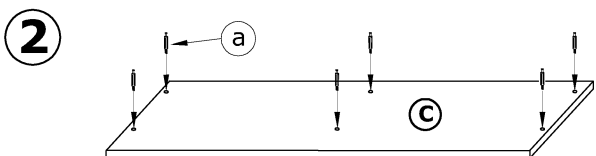

1 - FAZY MONTAŻU

A - OZNACZENIE ELEMENTÓW

a - OZNACZENIE AKCESORIÓW