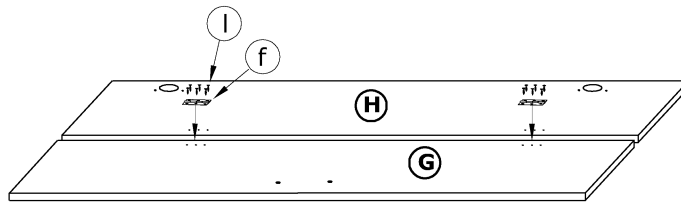

STE-06 STELLA - SZAFKA WISZĄCA

→ 80 ↑ 110 ↘ 32

x 12 a	x 12 b	x 2 c	x 2 d	x 17 e	x 2 f
x 2 kpl. g	x 1 h	x 1 i	x 2 j		
X 2 (3,5x30) k	X 12 (3x12) l	X 2 (4x20) m	X 8 (3,5x16) n	X 4 (6,2x13) o	X 60 p

1 - FAZY MONTAŻU

A - OZNACZENIE ELEMENTÓW

a - OZNACZENIE AKCESORIÓW

5

6

7