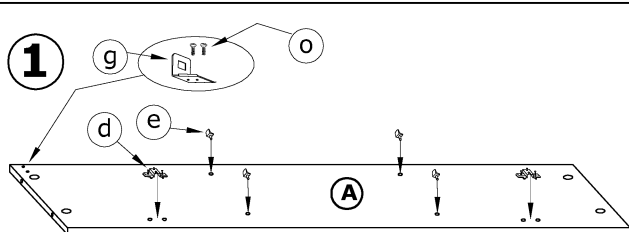

STE-06 STELLA - SZAFKA WISZĄCA

→ 80 ↑ 110 ↘ 32

x 12 a	x 12 b	x 2 c	x 2 d	x 17 e	x 2 f
x 2 kpl. g	x 1 h	x 1 i	x 2 j		
X 2 (3,5x30) k	X 12 (3x12) l	X 2 (4x20) m	X 8 (3,5x16) n	X 4 (6,2x13) o	X 60 p

1 - FAZY MONTAŻU

A - OZNACZENIE ELEMENTÓW

a - OZNACZENIE AKCESORIÓW

5

6

7