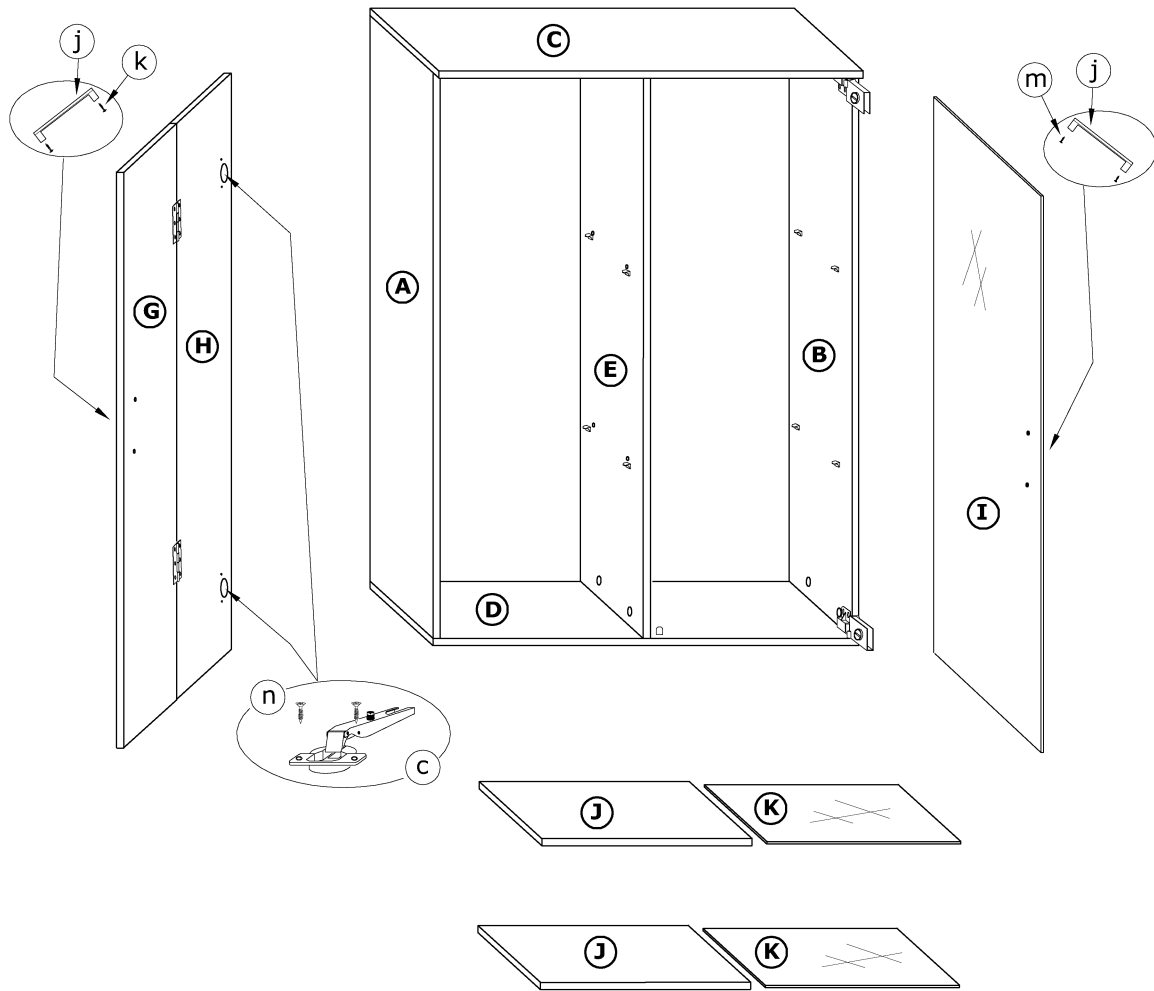

STE-06 STELLA - SZAFKA WISZĄCA

→ 80 ↑ 110 ↘ 32

x 12 a	x 12 b	x 2 c	x 2 d	x 17 e	x 2 f
x 2 kpl. g	x 1 h	x 1 i	x 2 j		
X 2 (3,5x30) k	X 12 (3x12) l	X 2 (4x20) m	X 8 (3,5x16) n	X 4 (6,2x13) o	X 60 p

1 - FAZY MONTAŻU

A - OZNACZENIE ELEMENTÓW

a - OZNACZENIE AKCESORIÓW

5

6

7