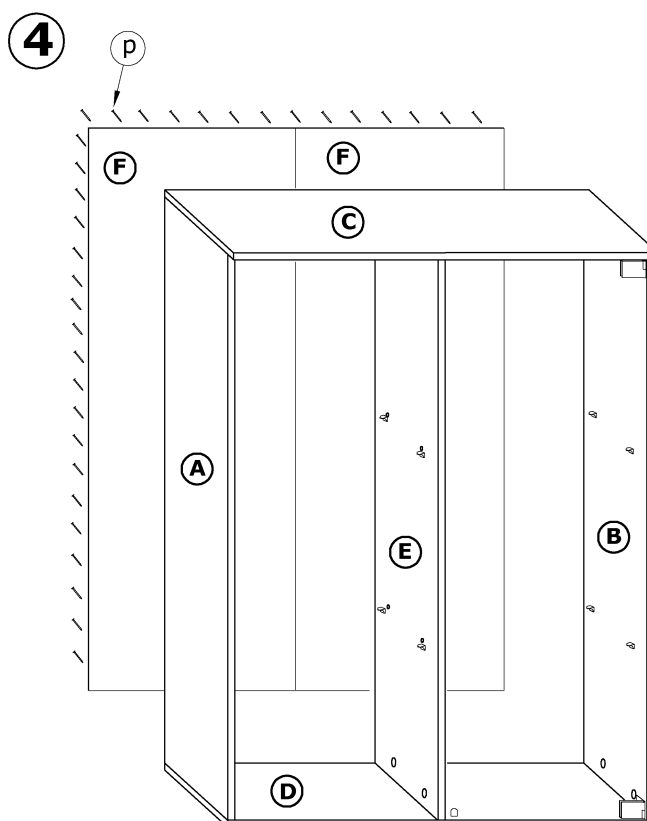

STE-06 STELLA - SZAFKA WISZĄCA

→ 80 ↑ 110 ↘ 32

x 12 a	x 12 b	x 2 c	x 2 d	x 17 e	x 2 f
x 2 kpl. g	x 1 h	x 1 i	x 2 j		
X 2 (3,5x30) k	X 12 (3x12) l	X 2 (4x20) m	X 8 (3,5x16) n	X 4 (6,2x13) o	X 60 p

1 - FAZY MONTAŻU

A - OZNACZENIE ELEMENTÓW

a - OZNACZENIE AKCESORIÓW

5

6

7