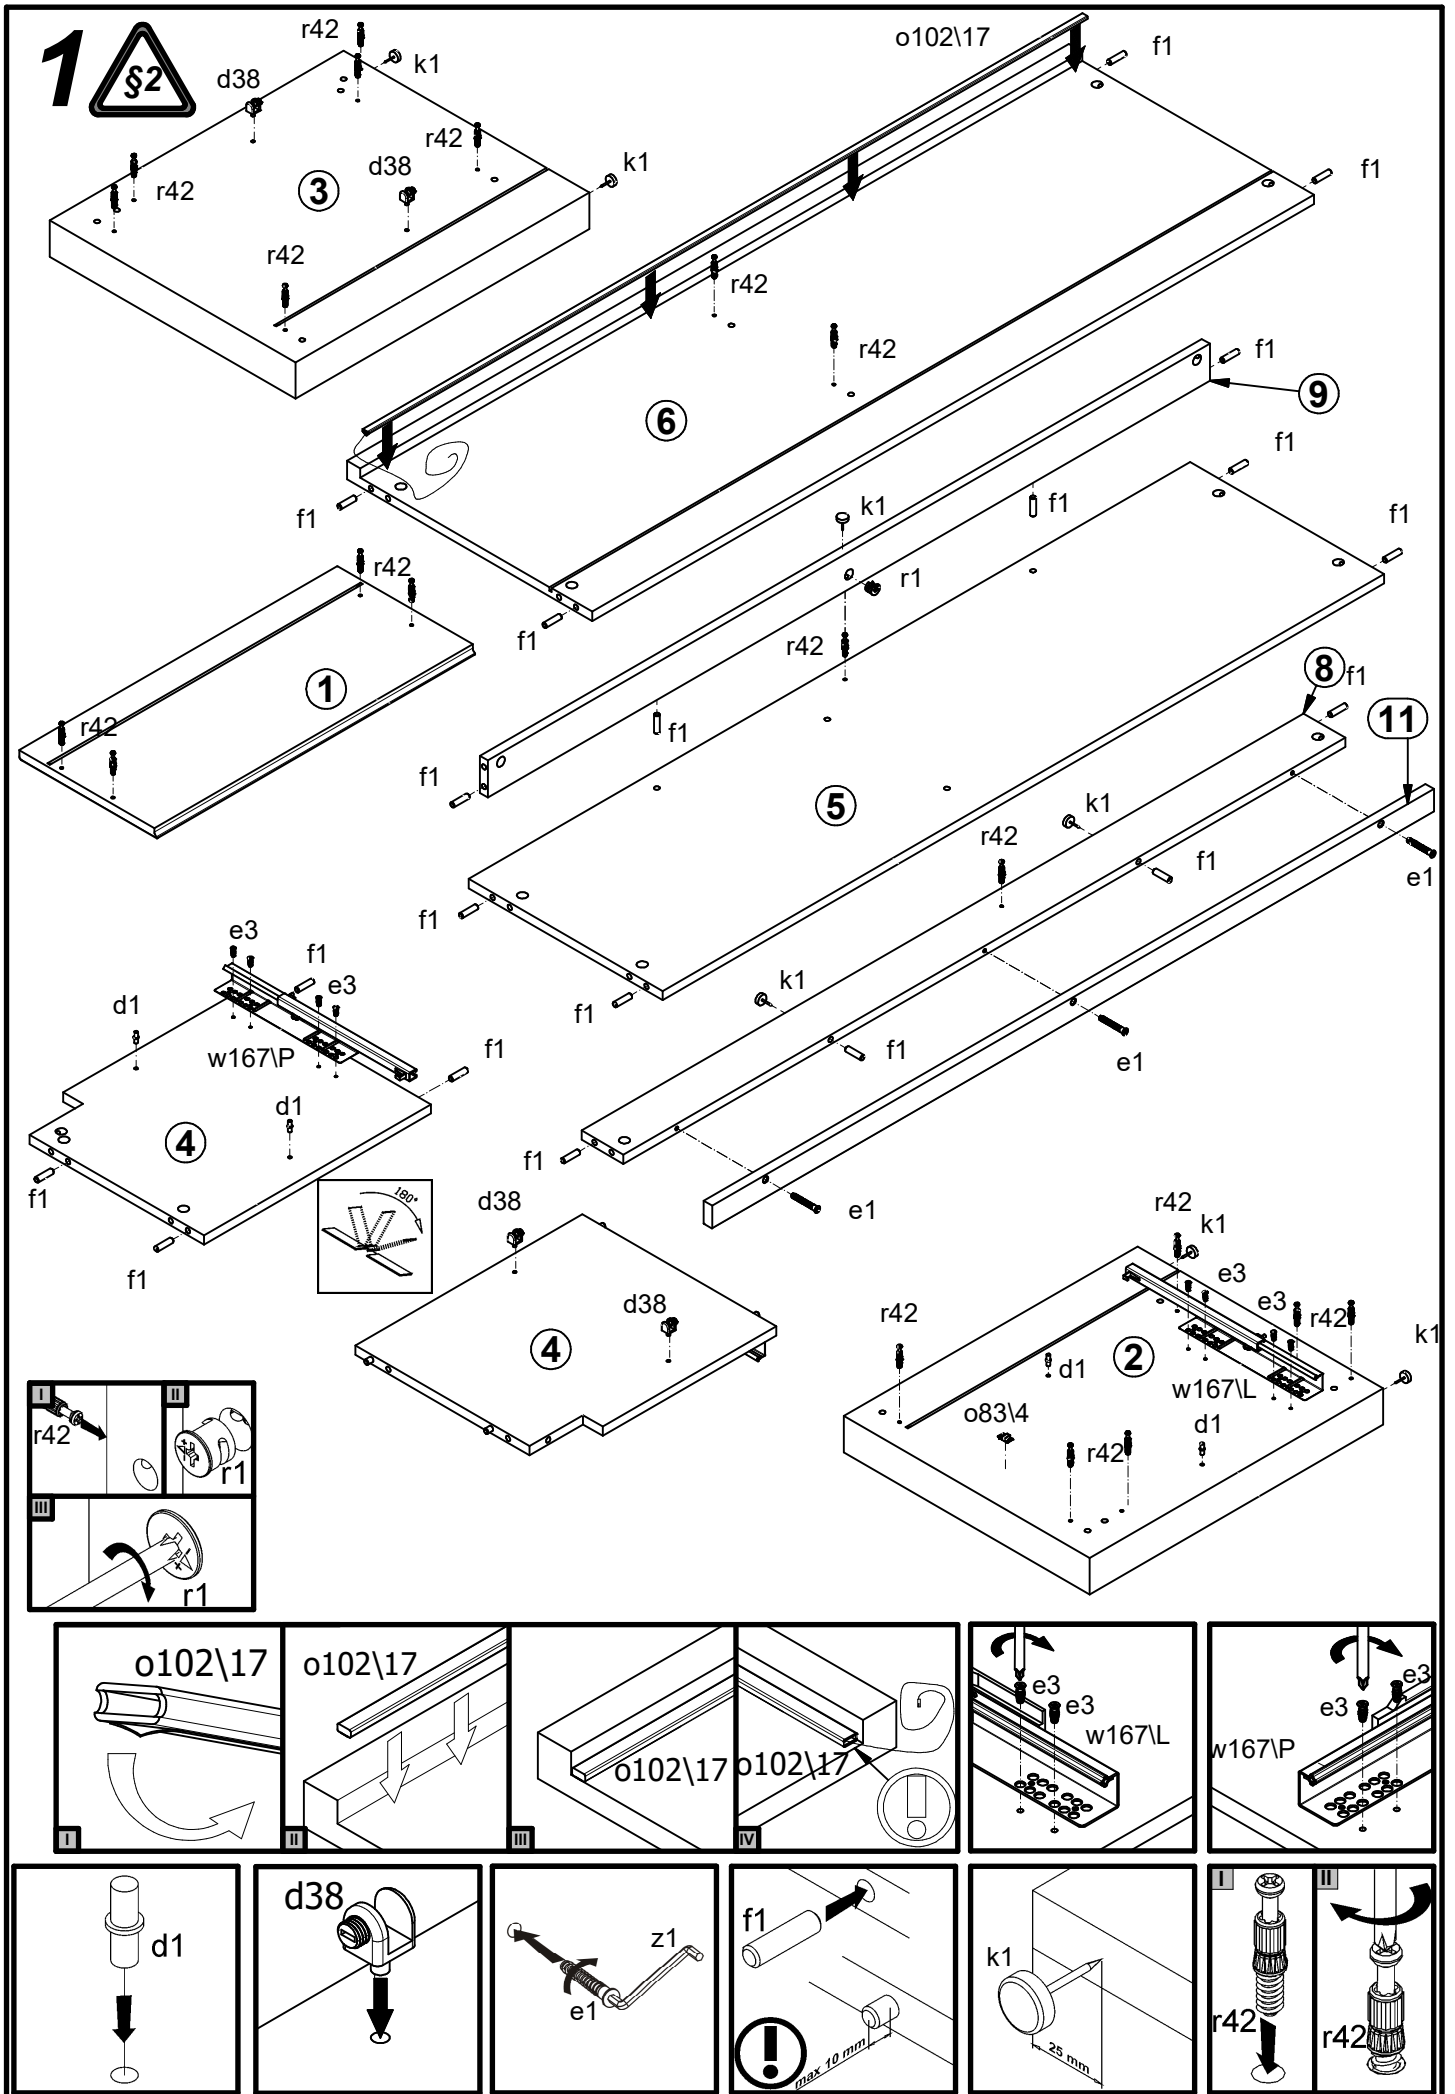

A

ALAMEDA

S420-RTV1S

A	B	C	D
1	S420-0013	596	258 2/2
2	S420-1011	550	460 1/2
3	S420-1012	550	460 1/2
4	S420-1013	425	363 2/2
5	S420-3011	1351	363 1/2
6	S420-3012	1351	459 1/2
7	S420-3013	586	354 2/2
8	S420-4019	1351	78 1/2
9	S420-4030	1351	60 1/2
10	S420-5009	743	353 1/2
11	S420-5010	1351	37 1/2
12	S420-9007	1361	444 1/2
13	S420-9009	557	355 2/2
14	ZQ6-511	350	140 2/2
15	ZQ6-512	350	140 2/2
16	ZQ6-5025	547	127 2/2

4x ∅5x17 mm d1	4x d38	5x ∅7x50 mm e1	8x ∅6x13 mm e3	20x ∅8x30 mm f1	4x ∅6.5x40 mm f25	8x k1	5x l2	1x n26
1x L=1347 mm ∅102/17	1x 10x18 mm o83/4	1x ∅3.5x16 mm p25	1x ∅3.5x10 mm p35	5x ∅3.5x16 mm p38	10x ∅2.9x16 mm p55	16x ∅15x12 mm #16 r1	4x ∅12x10.5 mm #12 r15	20x 20/11 r42
1x 350 mm t35	1x 350mm w167/L	1x 350mm w167/P	3x s1	1x 4 mm z1	1x o70/9			

2 

3 

4 

5

6

7 

8 

9