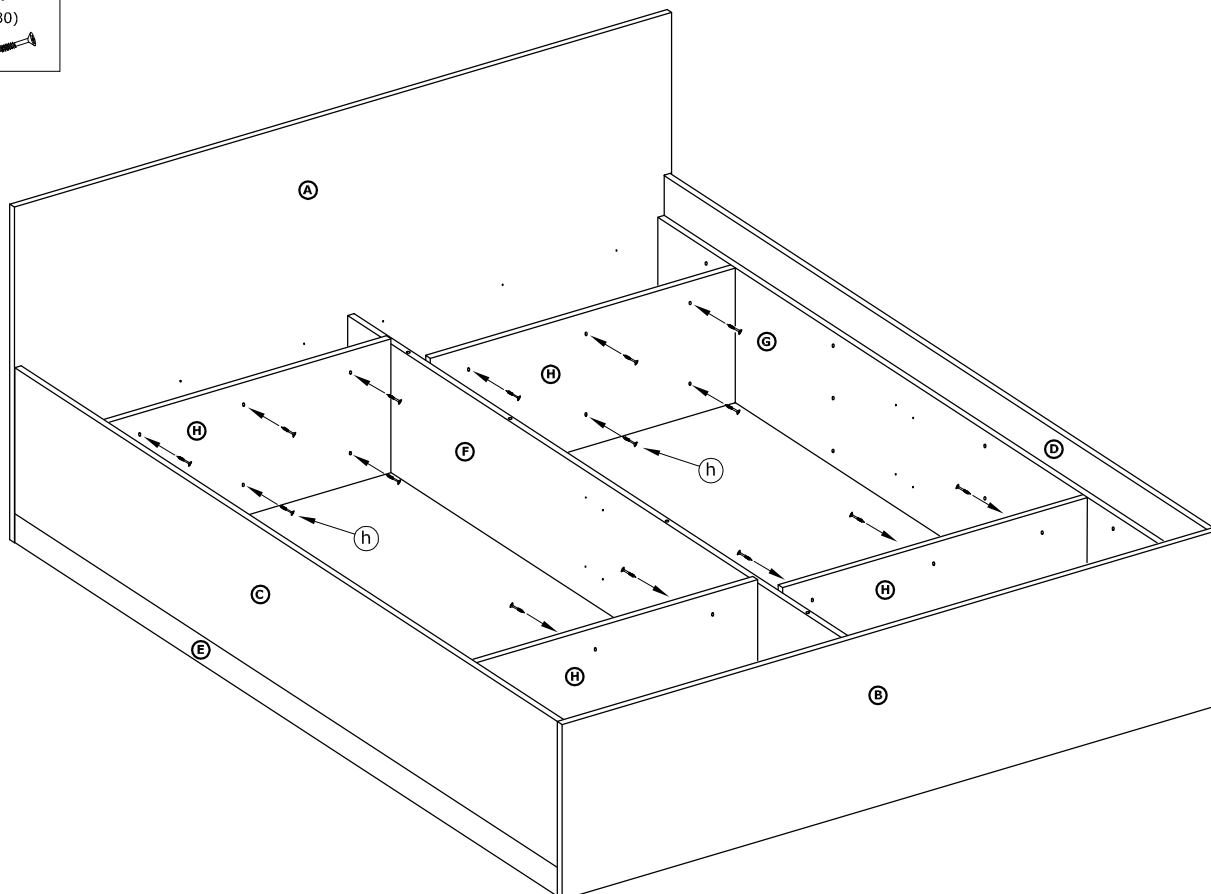

MXS-18

ŁÓŻKO 160

-204+81 x 164

x 8 	x 8 	x 8 	x 12 	x 13 	x 8
x 20 (3,5x16) 	x 48 (3,5x30) 			x 1 	

1 - FAZY MONTAŻU

A - OZNACZENIE ELEMENTÓW

a - OZNACZENIE AKCESORIÓW

3

x 24
(3,5x30)

4

x 24
(3,5x30)

5

x 8	x 16 (3,5x16)
	
(f)	(g)

6

x 4	x 8 (3,5x16)
	
(d)	(g)