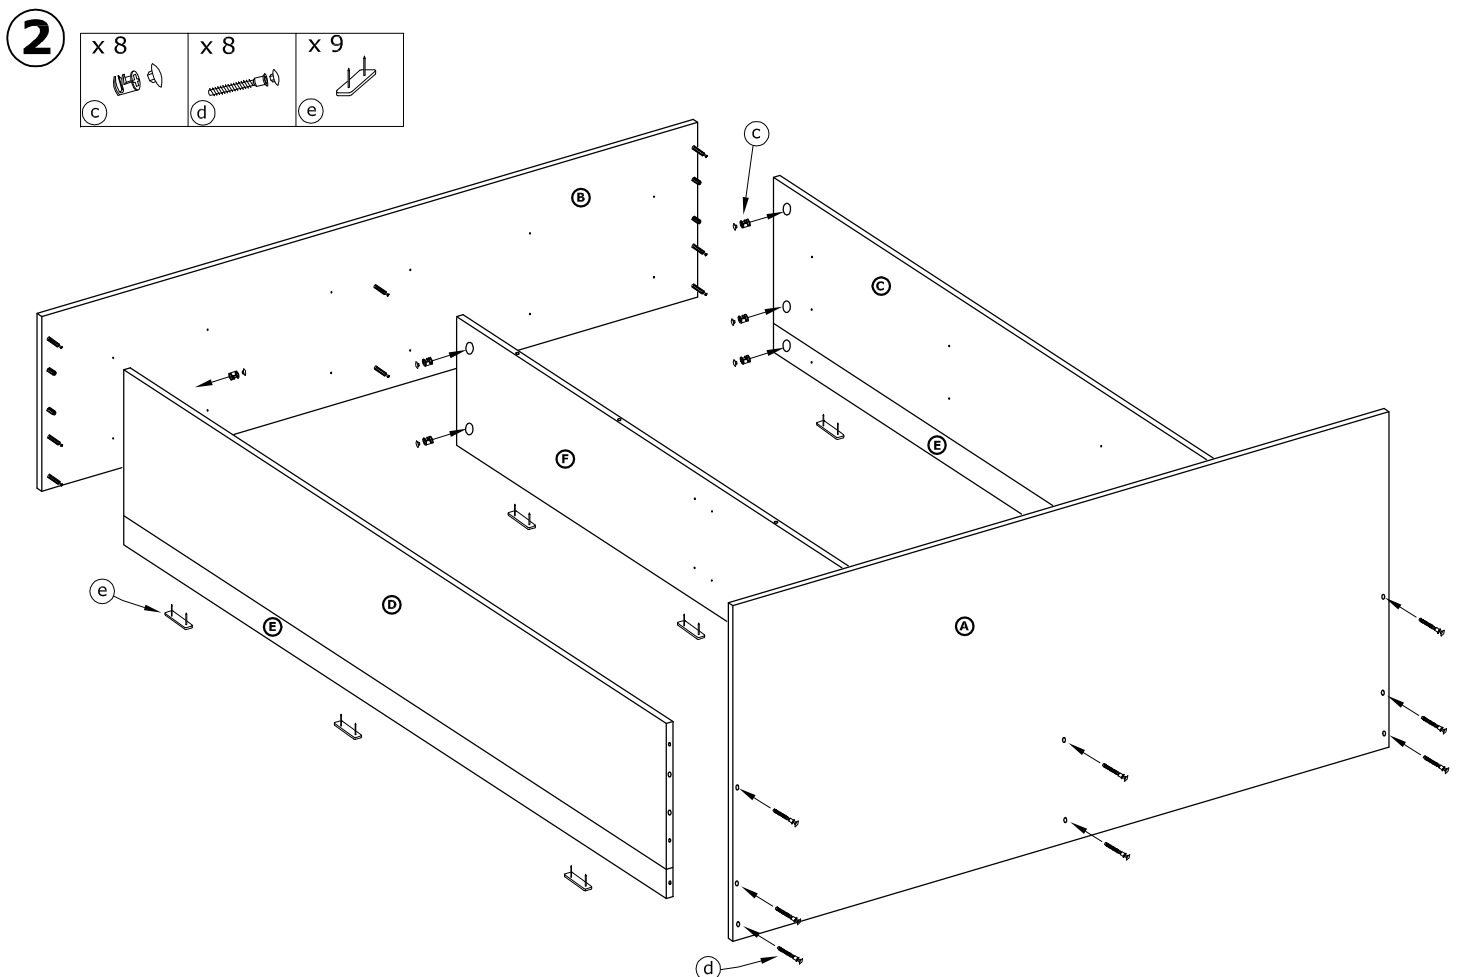

MXS-18

ŁÓŻKO 160

-204+81 x 164

x 8 	x 8 	x 8 	x 12 	x 13 	x 8
x 20 (3,5x16) 	x 48 (3,5x30) 			x 1 	

1 - FAZY MONTAŻU

A - OZNACZENIE ELEMENTÓW

a - OZNACZENIE AKCESORIÓW

3

x 24
(3,5x30)

4

x 24
(3,5x30)

5

x 8	x 16 (3,5x16)
	
(f)	(g)

6

x 4	x 8 (3,5x16)
	
(d)	(g)