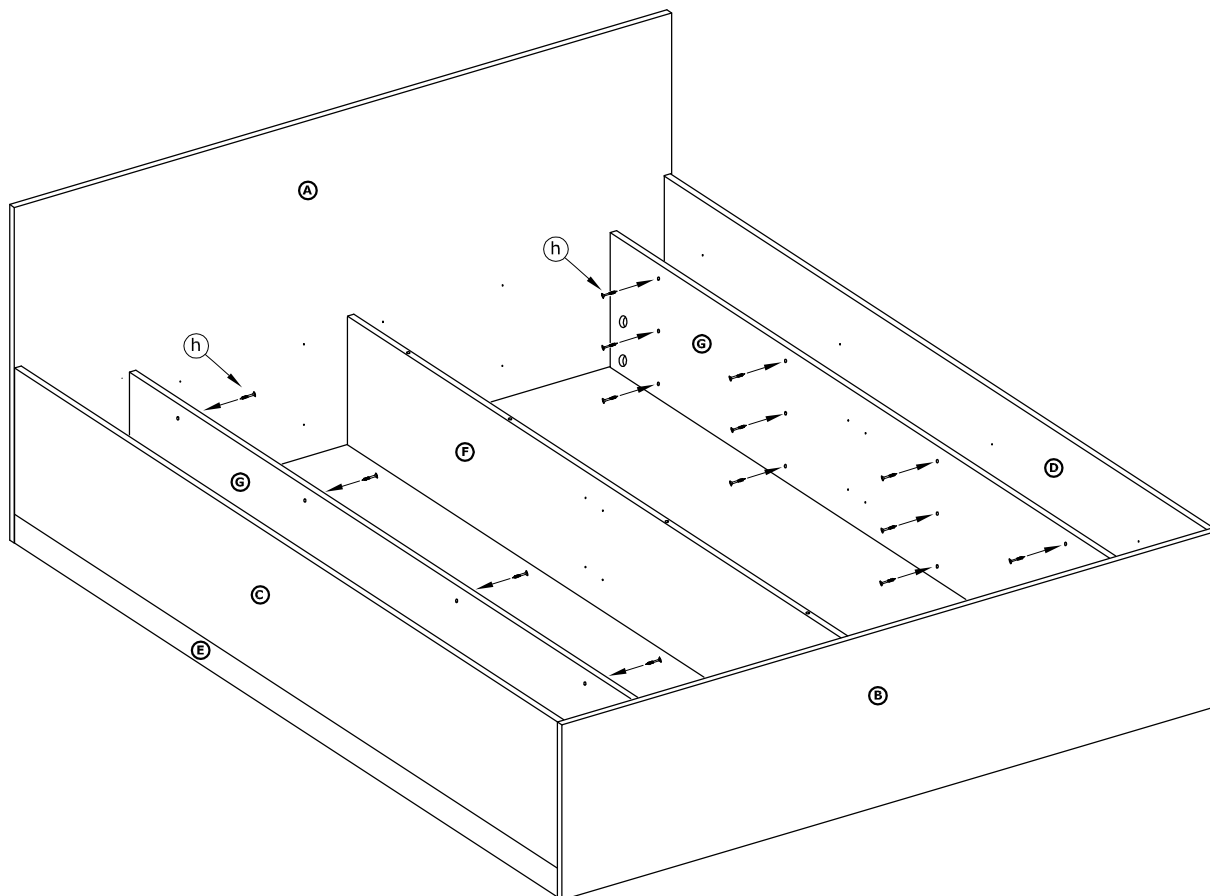

MXS-18

ŁÓŻKO 160

-204+81 x 164

x 8 	x 8 	x 8 	x 12 	x 13 	x 8
x 20 (3,5x16) 	x 48 (3,5x30) 			x 1 	

1 - FAZY MONTAŻU

A - OZNACZENIE ELEMENTÓW

a - OZNACZENIE AKCESORIÓW

3

x 24
(3,5x30)

4

x 24
(3,5x30)

5

x 8	x 16 (3,5x16)
	
(f)	(g)

6

x 4	x 8 (3,5x16)
	
(d)	(g)