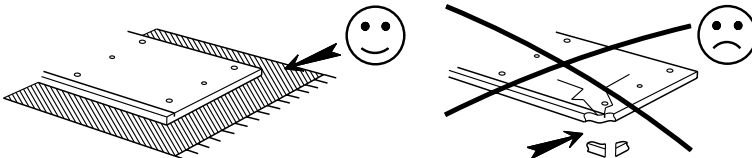

Caractéristiques produit :
Structure en panneau de particules revêtu papier décor Gris Loft et chants mélaminé et ABS Gris ombre.
Façade tiroir en panneau de particules revêtu mélamine Gris ombre et sérigraphie Blanc, position aléatoire du texte, et chants mélaminé Gris ombre.
Poignée métal.
A monter soi-même.

A

POSITION ALEATOIRE DU TEXTE

B

45.5cm
18"
40.5cm
16"
28cm
11 1/4"

		mm			inch				
⑪	x 1	367	262	15	14	7/16	10	5/16	9/16
④	x 1	368	138	15	14	7/16	5	7/16	9/16
⑦	x 1	372	86	15	14	5/8	3	3/8	9/16
⑧	x 1	372	262	15	14	5/8	10	5/16	9/16
⑥	x 1	372	278	15	14	5/8	10	15/16	9/16
⑩	x 1	453	280	15	17	13/16	11		9/16
⑤	x 1	453	280	15	17	13/16	11		9/16
②	x 2	240	75	13	9	7/16	2	15/16	1/2
①	x 1	339	75	13	13	3/8	2	15/16	1/2
③	x 1	349	239	3	13	3/4	9	7/16	1/8
⑨	x 1	388	280	3	15	1/4	11		1/8