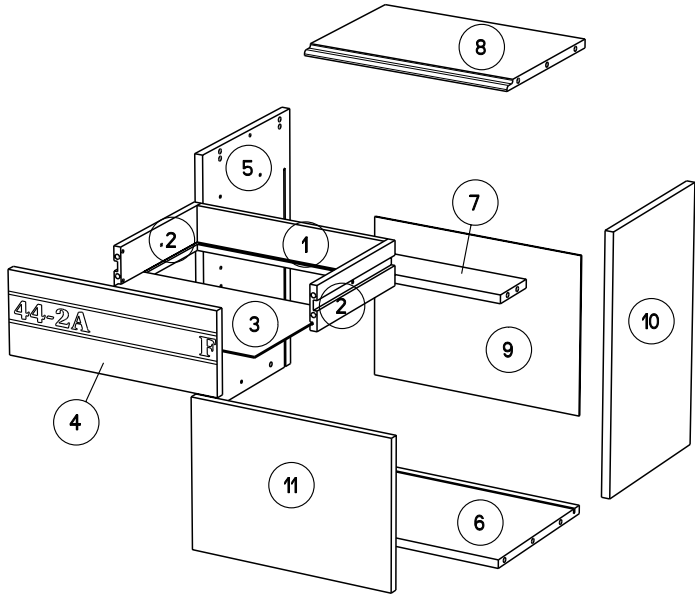

Caractéristiques produit :
Structure en panneau de particules revêtu papier décor Gris Loft et chants mélaminé et ABS Gris ombre.
Façade tiroir en panneau de particules revêtu mélamine Gris ombre et sérigraphie Blanc, position aléatoire du texte, et chants mélaminé Gris ombre.
Poignée métal.
A monter soi-même.

A

POSITION ALEATOIRE DU TEXTE

B

45.5cm
18"
40.5cm
16"
28cm
11 1/4"

		mm			inch				
⑪	x 1	367	262	15	14	7/16	10	5/16	9/16
④	x 1	368	138	15	14	7/16	5	7/16	9/16
⑦	x 1	372	86	15	14	5/8	3	3/8	9/16
⑧	x 1	372	262	15	14	5/8	10	5/16	9/16
⑥	x 1	372	278	15	14	5/8	10	15/16	9/16
⑩	x 1	453	280	15	17	13/16	11		9/16
⑤	x 1	453	280	15	17	13/16	11		9/16
②	x 2	240	75	13	9	7/16	2	15/16	1/2
①	x 1	339	75	13	13	3/8	2	15/16	1/2
③	x 1	349	239	3	13	3/4	9	7/16	1/8
⑨	x 1	388	280	3	15	1/4	11		1/8