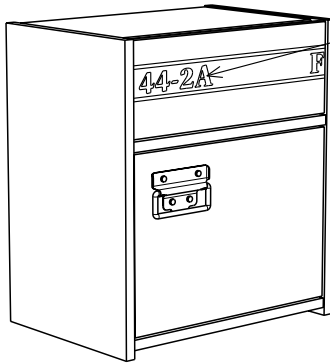

Caractéristiques produit :
Structure en panneau de particules revêtu papier décor Gris Loft et chants mélaminé et ABS Gris ombre.
Façade tiroir en panneau de particules revêtu mélamine Gris ombre et sérigraphie Blanc, position aléatoire du texte, et chants mélaminé Gris ombre.
Poignée métal.
A monter soi-même.

A

POSITION ALEATOIRE DU TEXTE

B

45.5cm
18"
40.5cm
16"
28cm
11 1/4"

		mm			inch				
⑪	x 1	367	262	15	14	7/16	10	5/16	9/16
④	x 1	368	138	15	14	7/16	5	7/16	9/16
⑦	x 1	372	86	15	14	5/8	3	3/8	9/16
⑧	x 1	372	262	15	14	5/8	10	5/16	9/16
⑥	x 1	372	278	15	14	5/8	10	15/16	9/16
⑩	x 1	453	280	15	17	13/16	11		9/16
⑤	x 1	453	280	15	17	13/16	11		9/16
②	x 2	240	75	13	9	7/16	2	15/16	1/2
①	x 1	339	75	13	13	3/8	2	15/16	1/2
③	x 1	349	239	3	13	3/4	9	7/16	1/8
⑨	x 1	388	280	3	15	1/4	11		1/8