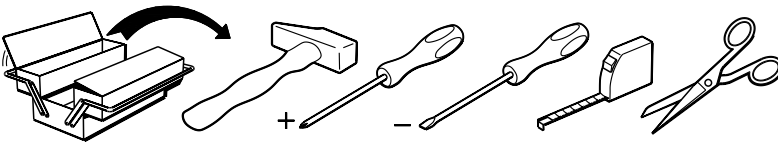

Caractéristiques produit :
Structure en panneau de particules revêtu papier décor Gris Loft et chants mélaminé et ABS Gris ombre.
Façade tiroir en panneau de particules revêtu mélamine Gris ombre et sérigraphie Blanc, position aléatoire du texte, et chants mélaminé Gris ombre.
Poignée métal.
A monter soi-même.

A

POSITION ALEATOIRE DU TEXTE

B

45.5cm
18"
40.5cm
16"
28cm
11 1/4"

		mm			inch				
⑪	x 1	367	262	15	14	7/16	10	5/16	9/16
④	x 1	368	138	15	14	7/16	5	7/16	9/16
⑦	x 1	372	86	15	14	5/8	3	3/8	9/16
⑧	x 1	372	262	15	14	5/8	10	5/16	9/16
⑥	x 1	372	278	15	14	5/8	10	15/16	9/16
⑩	x 1	453	280	15	17	13/16	11		9/16
⑤	x 1	453	280	15	17	13/16	11		9/16
②	x 2	240	75	13	9	7/16	2	15/16	1/2
①	x 1	339	75	13	13	3/8	2	15/16	1/2
③	x 1	349	239	3	13	3/4	9	7/16	1/8
⑨	x 1	388	280	3	15	1/4	11		1/8