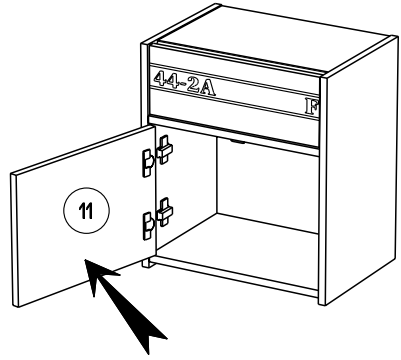

A

B

Faites un geste pour l'environnement en triant vos déchets d'emballage
Make a gesture for the environment by sorting out your waste of packaging
Machen Sie eine Bewegung für die Umwelt, ihre Verpackungsabfälle sortierend
Haga un gesto para el medio ambiente escogiendo sus residuos de embalaje