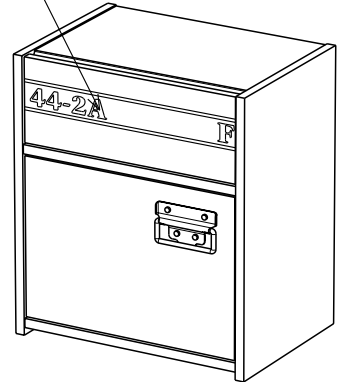

Caractéristiques produit :
Structure en panneau de particules revêtu papier décor Gris Loft et chants mélaminé et ABS Gris ombre.
Façade tiroir en panneau de particules revêtu mélamine Gris ombre et sérigraphie Blanc, position aléatoire du texte, et chants mélaminé Gris ombre.
Poignée métal.
A monter soi-même.

A

POSITION ALEATOIRE DU TEXTE

B

45.5cm
18"
40.5cm
16"
28cm
11 1/4"

		mm			inch				
⑪	x 1	367	262	15	14	7/16	10	5/16	9/16
④	x 1	368	138	15	14	7/16	5	7/16	9/16
⑦	x 1	372	86	15	14	5/8	3	3/8	9/16
⑧	x 1	372	262	15	14	5/8	10	5/16	9/16
⑥	x 1	372	278	15	14	5/8	10	15/16	9/16
⑩	x 1	453	280	15	17	13/16	11		9/16
⑤	x 1	453	280	15	17	13/16	11		9/16
②	x 2	240	75	13	9	7/16	2	15/16	1/2
①	x 1	339	75	13	13	3/8	2	15/16	1/2
③	x 1	349	239	3	13	3/4	9	7/16	1/8
⑨	x 1	388	280	3	15	1/4	11		1/8