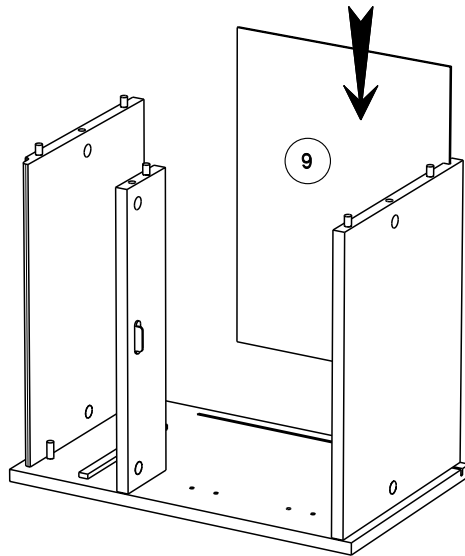

Caractéristiques produit :
Structure en panneau de particules revêtu papier décor Gris Loft et chants mélaminé et ABS Gris ombre.
Façade tiroir en panneau de particules revêtu mélamine Gris ombre et sérigraphie Blanc, position aléatoire du texte, et chants mélaminé Gris ombre.
Poignée métal.
A monter soi-même.

2

3

4

5

6

7

8

9