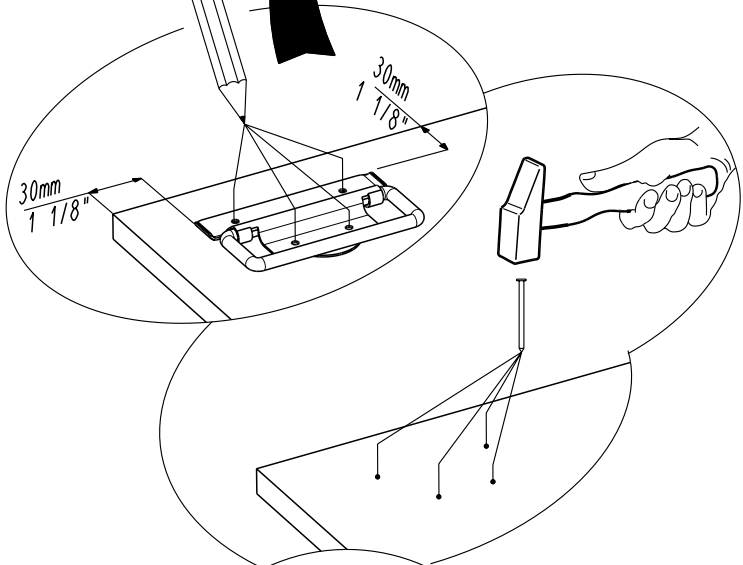

Caractéristiques produit :
Structure en panneau de particules revêtu papier décor Gris Loft et chants mélaminé et ABS Gris ombre.
Façade tiroir en panneau de particules revêtu mélamine Gris ombre et sérigraphie Blanc, position aléatoire du texte, et chants mélaminé Gris ombre.
Poignée métal.
A monter soi-même.

10

11

12

A

12

B

13

14