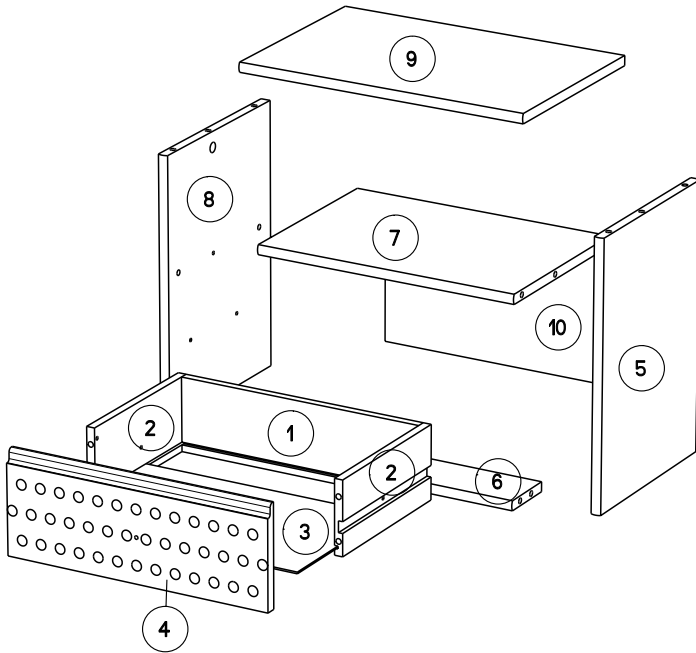

0.45'

Caractéristiques produit :

**Structure en panneau de particules
revêtu papier décor Blanc,
et chants mélamines Gris.**

**Face tiroir en panneau de particules
revêtu mélamine Blanc sérigraphié,
et chants mélaminé rose et ABS Gris.**

**Bouton en ABS, finition Chrome mat et Blanc.
A monter soi-même.**

42cm
16 3/4"

45cm
17 3/4"

29.5cm
11 3/4"

		mm			inch		
④	x 1	404	152	15	15 7/8	6	9/16 .
⑤	x 1	405	285	15	15 15/16	11 1/4	9/16 .
⑧	x 1	405	285	15	15 15/16	11 1/4	9/16 .
⑥	x 1	408	86	15	16 1/16	3 3/8	9/16 .
⑦	x 1	408	280	15	16 1/16	11	9/16 .
⑨	x 1	448	295	15	17 5/8	11 5/8	9/16 .
②	x 2	240	110	13	9 7/16	4 5/16	1/2 .
①	x 1	375	110	13	14 3/4	4 5/16	1/2 .
③	x 1	385	239	3	15 3/16	9 7/16	1/8 .
⑩	x 1	432	201	3	17	7 15/16	1/8 .