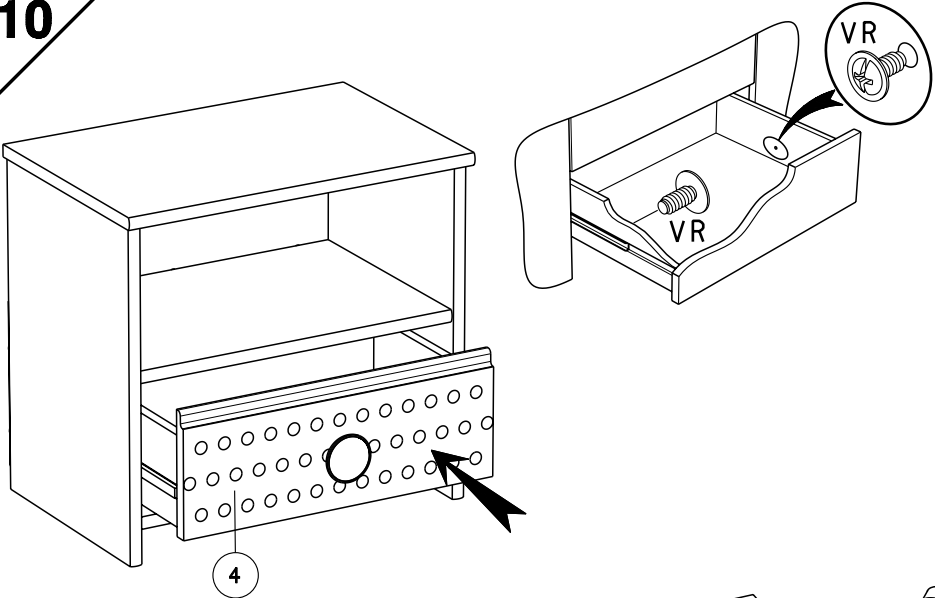

9

10

Faites un geste pour l'environnement en triant vos déchets d'emballage
Make a gesture for the environment by sorting out your waste of packaging
Machen Sie eine Bewegung für die Umwelt, ihre Verpackungsabfälle sortierend
Haga un gesto para el medio ambiente escogiendo sus residuos de embalaje