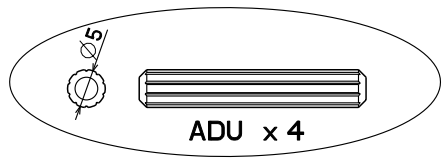

**Bouton en ABS, finition Chrome mat et Blanc.
A monter soi-même.**

42cm
16 3/4"

45cm
17 3/4"

29.5cm
11 3/4"

		mm			inch		
④	x 1	404	152	15	15 7/8	6	9/16 .
⑤	x 1	405	285	15	15 15/16	11 1/4	9/16 .
⑧	x 1	405	285	15	15 15/16	11 1/4	9/16 .
⑥	x 1	408	86	15	16 1/16	3 3/8	9/16 .
⑦	x 1	408	280	15	16 1/16	11	9/16 .
⑨	x 1	448	295	15	17 5/8	11 5/8	9/16 .
②	x 2	240	110	13	9 7/16	4 5/16	1/2 .
①	x 1	375	110	13	14 3/4	4 5/16	1/2 .
③	x 1	385	239	3	15 3/16	9 7/16	1/8 .
⑩	x 1	432	201	3	17	7 15/16	1/8 .

VG x 4

ANK x 4

x1

VR x 2

1

2

3

4