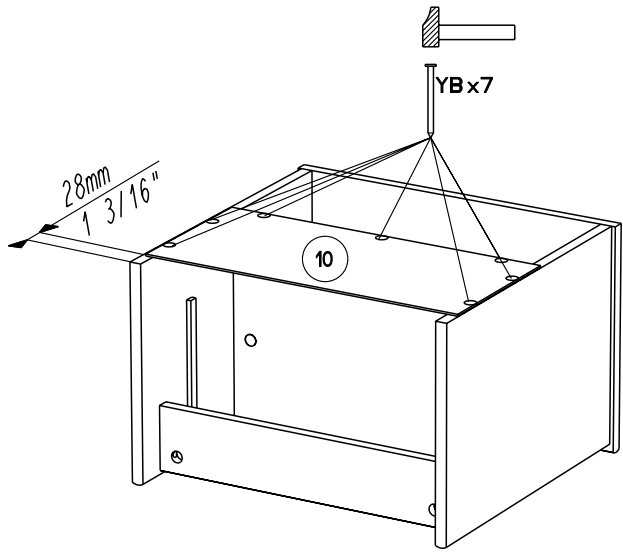

9

10

Faites un geste pour l'environnement en triant vos déchets d'emballage
Make a gesture for the environment by sorting out your waste of packaging
Machen Sie eine Bewegung für die Umwelt, ihre Verpackungsabfälle sortierend
Haga un gesto para el medio ambiente escogiendo sus residuos de embalaje