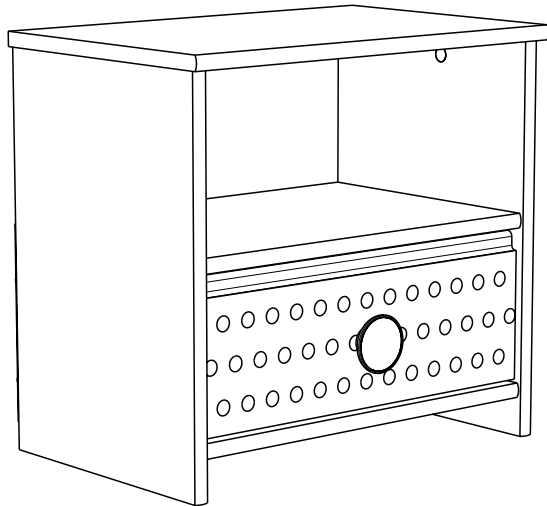

0.45'

Caractéristiques produit :

**Structure en panneau de particules
revêtu papier décor Blanc,
et chants mélamines Gris.**

**Face tiroir en panneau de particules
revêtu mélamine Blanc sérigraphié,
et chants mélaminé rose et ABS Gris.**

**Bouton en ABS, finition Chrome mat et Blanc.
A monter soi-même.**

42cm
16 3/4"

45cm
17 3/4"

29.5cm
11 3/4"

		mm			inch		
④	x 1	404	152	15	15 7/8	6	9/16 .
⑤	x 1	405	285	15	15 15/16	11 1/4	9/16 .
⑧	x 1	405	285	15	15 15/16	11 1/4	9/16 .
⑥	x 1	408	86	15	16 1/16	3 3/8	9/16 .
⑦	x 1	408	280	15	16 1/16	11	9/16 .
⑨	x 1	448	295	15	17 5/8	11 5/8	9/16 .
②	x 2	240	110	13	9 7/16	4 5/16	1/2 .
①	x 1	375	110	13	14 3/4	4 5/16	1/2 .
③	x 1	385	239	3	15 3/16	9 7/16	1/8 .
⑩	x 1	432	201	3	17	7 15/16	1/8 .