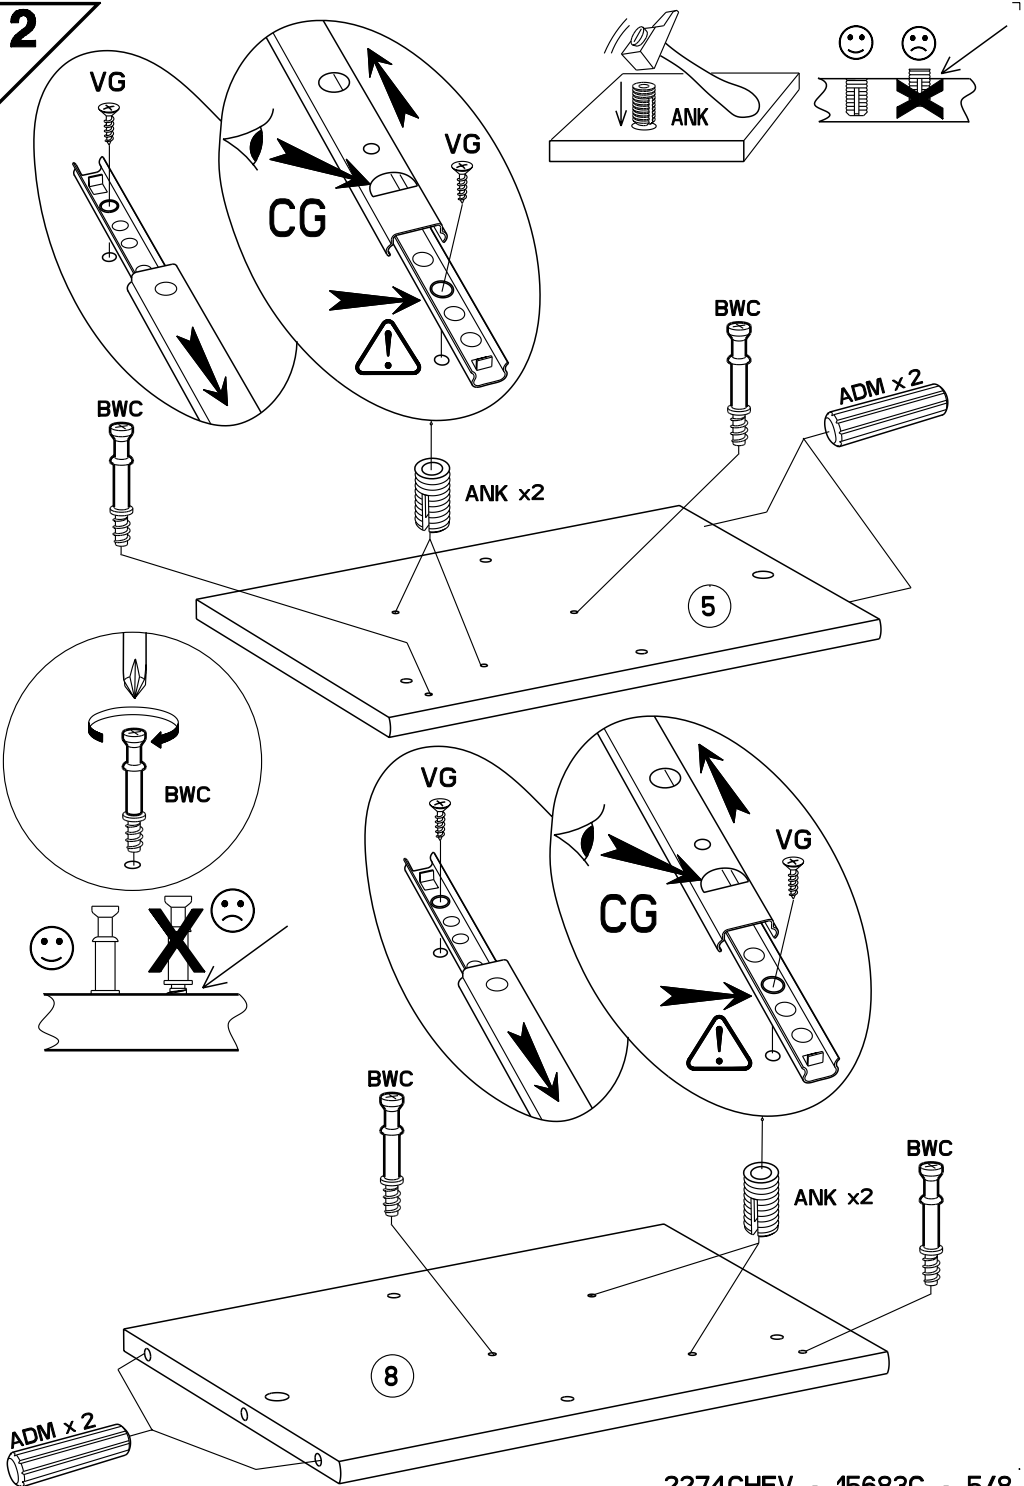

0.45'

Caractéristiques produit :

**Structure en panneau de particules
revêtu papier décor Blanc,
et chants mélamines Gris.**

**Face tiroir en panneau de particules
revêtu mélamine Blanc sérigraphié,
et chants mélaminé rose et ABS Gris.**

**Bouton en ABS, finition Chrome mat et Blanc.
A monter soi-même.**

42cm
16 3/4"

45cm
17 3/4"

29.5cm
11 3/4"

		mm			inch		
④	x 1	404	152	15	15 7/8	6	9/16 .
⑤	x 1	405	285	15	15 15/16	11 1/4	9/16 .
⑧	x 1	405	285	15	15 15/16	11 1/4	9/16 .
⑥	x 1	408	86	15	16 1/16	3 3/8	9/16 .
⑦	x 1	408	280	15	16 1/16	11	9/16 .
⑨	x 1	448	295	15	17 5/8	11 5/8	9/16 .
②	x 2	240	110	13	9 7/16	4 5/16	1/2 .
①	x 1	375	110	13	14 3/4	4 5/16	1/2 .
③	x 1	385	239	3	15 3/16	9 7/16	1/8 .
⑩	x 1	432	201	3	17	7 15/16	1/8 .

VG x 4

ANK x 4

x1

VR x 2

1

2

3

4