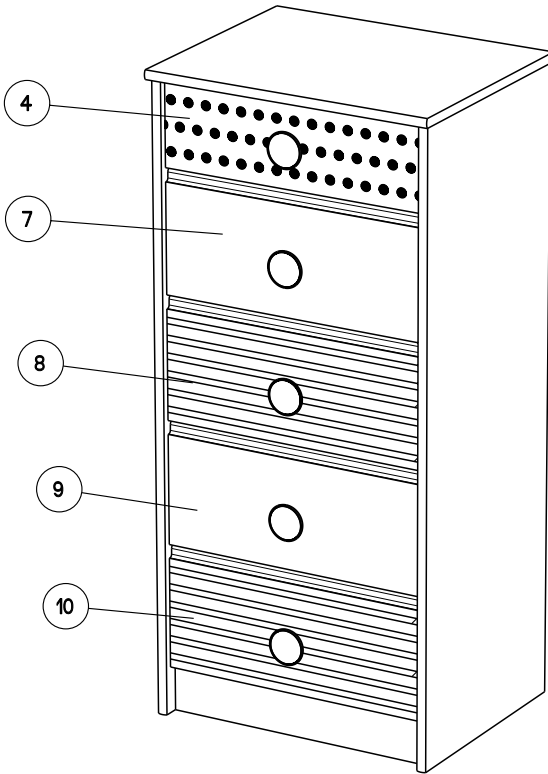

x5

WH x5

Faites un geste pour l'environnement en triant vos déchets d'emballage
Make a gesture for the environment by sorting out your waste of packaging
Machen Sie eine Bewegung für die Umwelt, ihre Verpackungsabfälle sortierend
Haga un gesto para el medio ambiente escogiendo sus residuos de embalaje