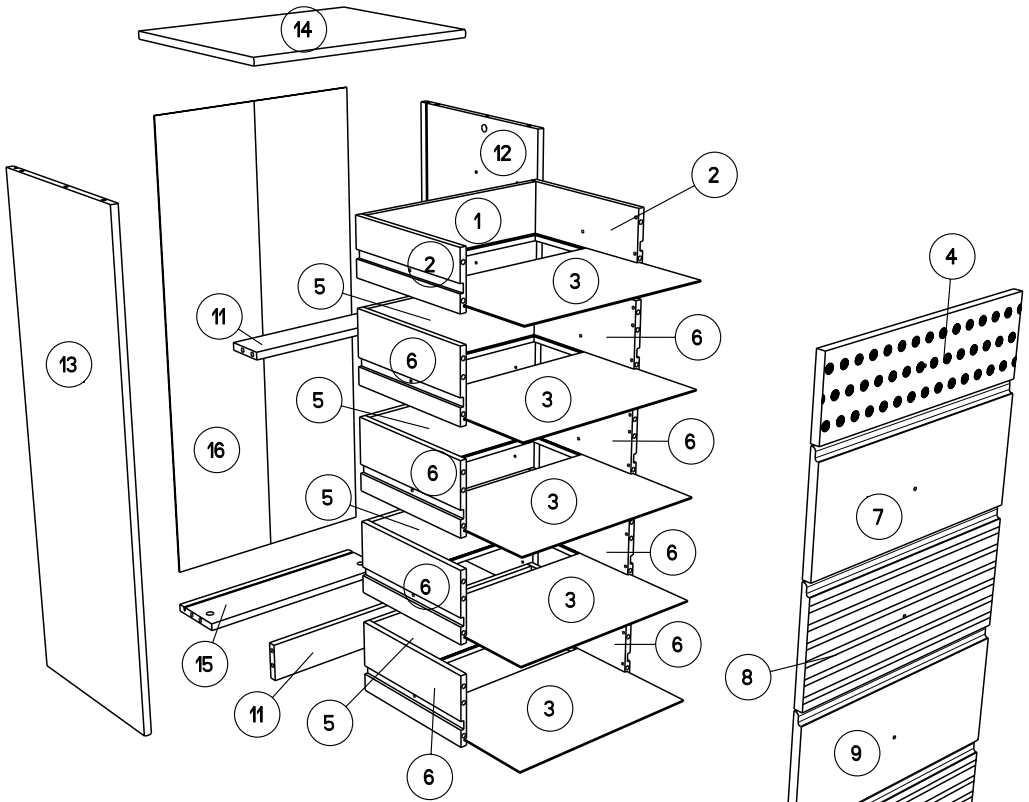

Caractéristiques produit :
Structure en panneau de particules
revêtu papier décor blanc
Façade en panneau de particules
revêtu mélamine blanche
et gris brillant sérigraphiées
Chant structure blanc et gris
Chant façade rose et ABS gris
boutons en ABS
A monter soi-même

| | | mm | | | inch | | | |
|---|-----|------|-----|----|----------|----------|------|--|
| ④ | x 1 | 431 | 133 | 15 | 16 15/16 | 5 1/4 | 9/16 | |
| ⑦ | x 1 | 431 | 195 | 15 | 16 15/16 | 7 11/16 | 9/16 | |
| ⑧ | x 1 | 431 | 195 | 15 | 16 15/16 | 7 11/16 | 9/16 | |
| ⑨ | x 1 | 431 | 195 | 15 | 16 15/16 | 7 11/16 | 9/16 | |
| ⑩ | x 1 | 431 | 195 | 15 | 16 15/16 | 7 11/16 | 9/16 | |
| ⑪ | x 2 | 435 | 77 | 15 | 17 1/8 | 3 | 9/16 | |
| ⑮ | x 1 | 435 | 120 | 15 | 17 1/8 | 4 3/4 | 9/16 | |
| ⑭ | x 1 | 475 | 380 | 15 | 18 11/16 | 14 15/16 | 9/16 | |
| ⑫ | x 1 | 1005 | 370 | 15 | 39 9/16 | 14 9/16 | 9/16 | |
| ⑬ | x 1 | 1005 | 370 | 15 | 39 9/16 | 14 9/16 | 9/16 | |
| ② | x 2 | 275 | 110 | 13 | 10 13/16 | 4 5/16 | 1/2 | |
| ⑥ | x 8 | 275 | 139 | 13 | 10 13/16 | 5 1/2 | 1/2 | |
| ⑤ | x 4 | 384 | 139 | 13 | 15 1/8 | 5 1/2 | 1/2 | |
| ① | x 1 | 384 | 110 | 13 | 15 1/8 | 4 5/16 | 1/2 | |
| ③ | x 5 | 394 | 274 | 3 | 15 1/2 | 10 13/16 | 1/8 | |
| ⑯ | x 1 | 942 | 451 | 3 | 37 1/16 | 17 3/4 | 1/8 | |
| | | | | | | | | |