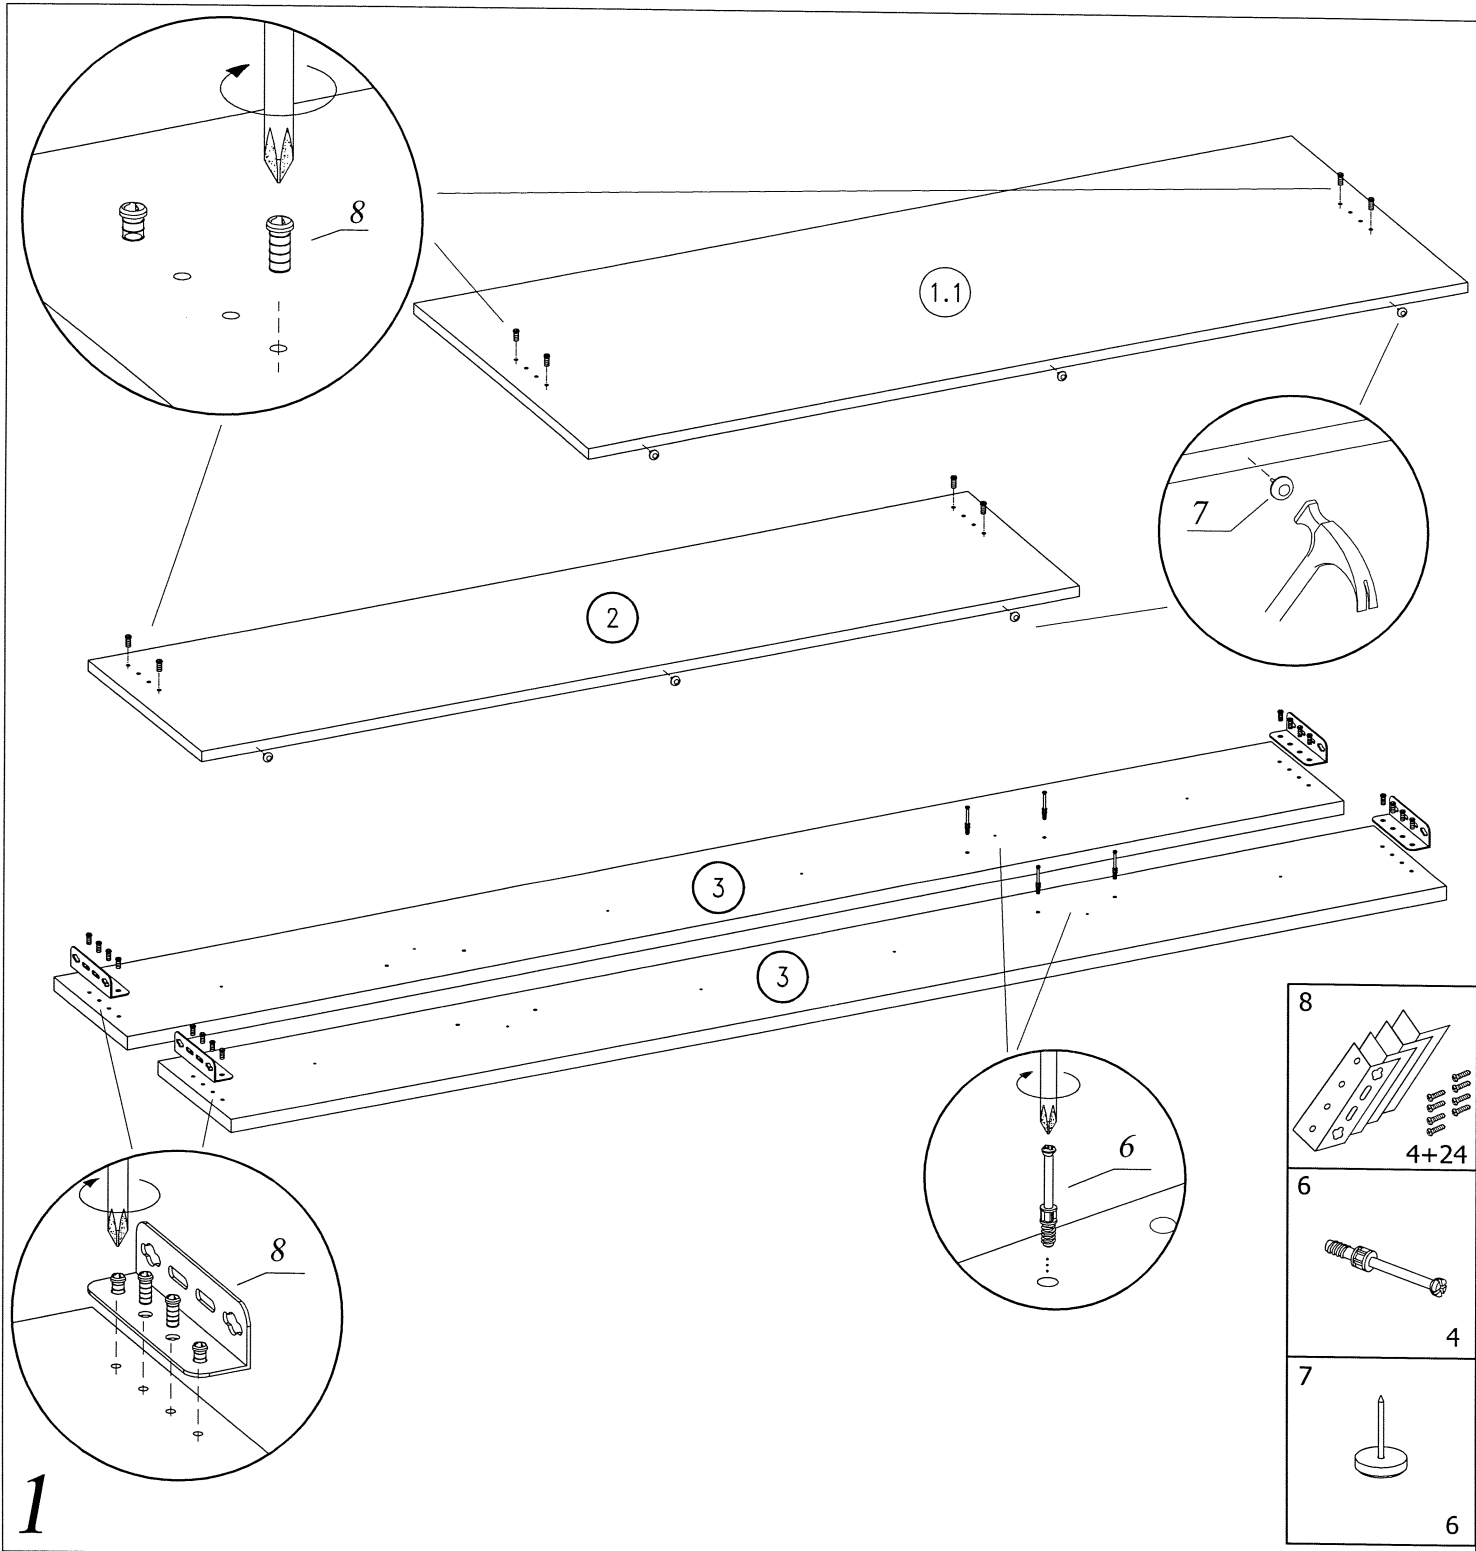

"WESTA" SB-2262

№	L	B	S	Q	
1.1	1260	880	16	1	1
1.2	1120	430	66	1	3
2	1260	380	22	1	1
3	2012	240	22	2	2
4	1208	196	16	1	1

<p>6</p> <p>4</p>	<p>5</p> <p>4x13</p>	<p>1.2</p> <p>1120x430x66</p>	<p>8</p> <p>8</p>
-------------------	----------------------	-------------------------------	-------------------

3

2000x1200x170

SV-1200