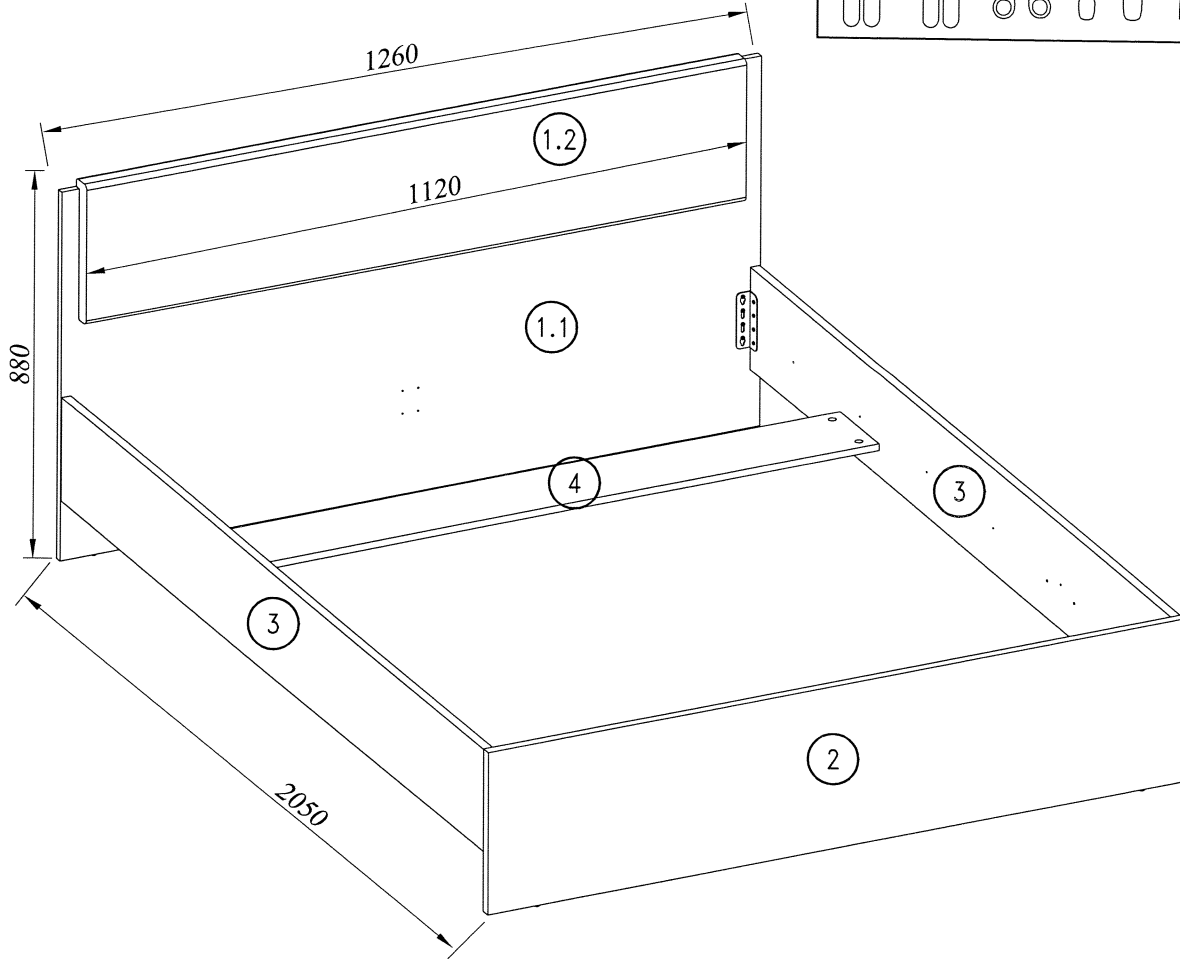

"WESTA" SB-2262

№	L	B	S	Q	
1.1	1260	880	16	1	1
1.2	1120	430	66	1	3
2	1260	380	22	1	1
3	2012	240	22	2	2
4	1208	196	16	1	1

<p>6</p> <p>4</p>	<p>5</p> <p>4x13</p>	<p>1.2</p> <p>1120x430x66</p>	<p>8</p> <p>8</p>
-------------------	----------------------	-------------------------------	-------------------

3

2000x1200x170

SV-1200