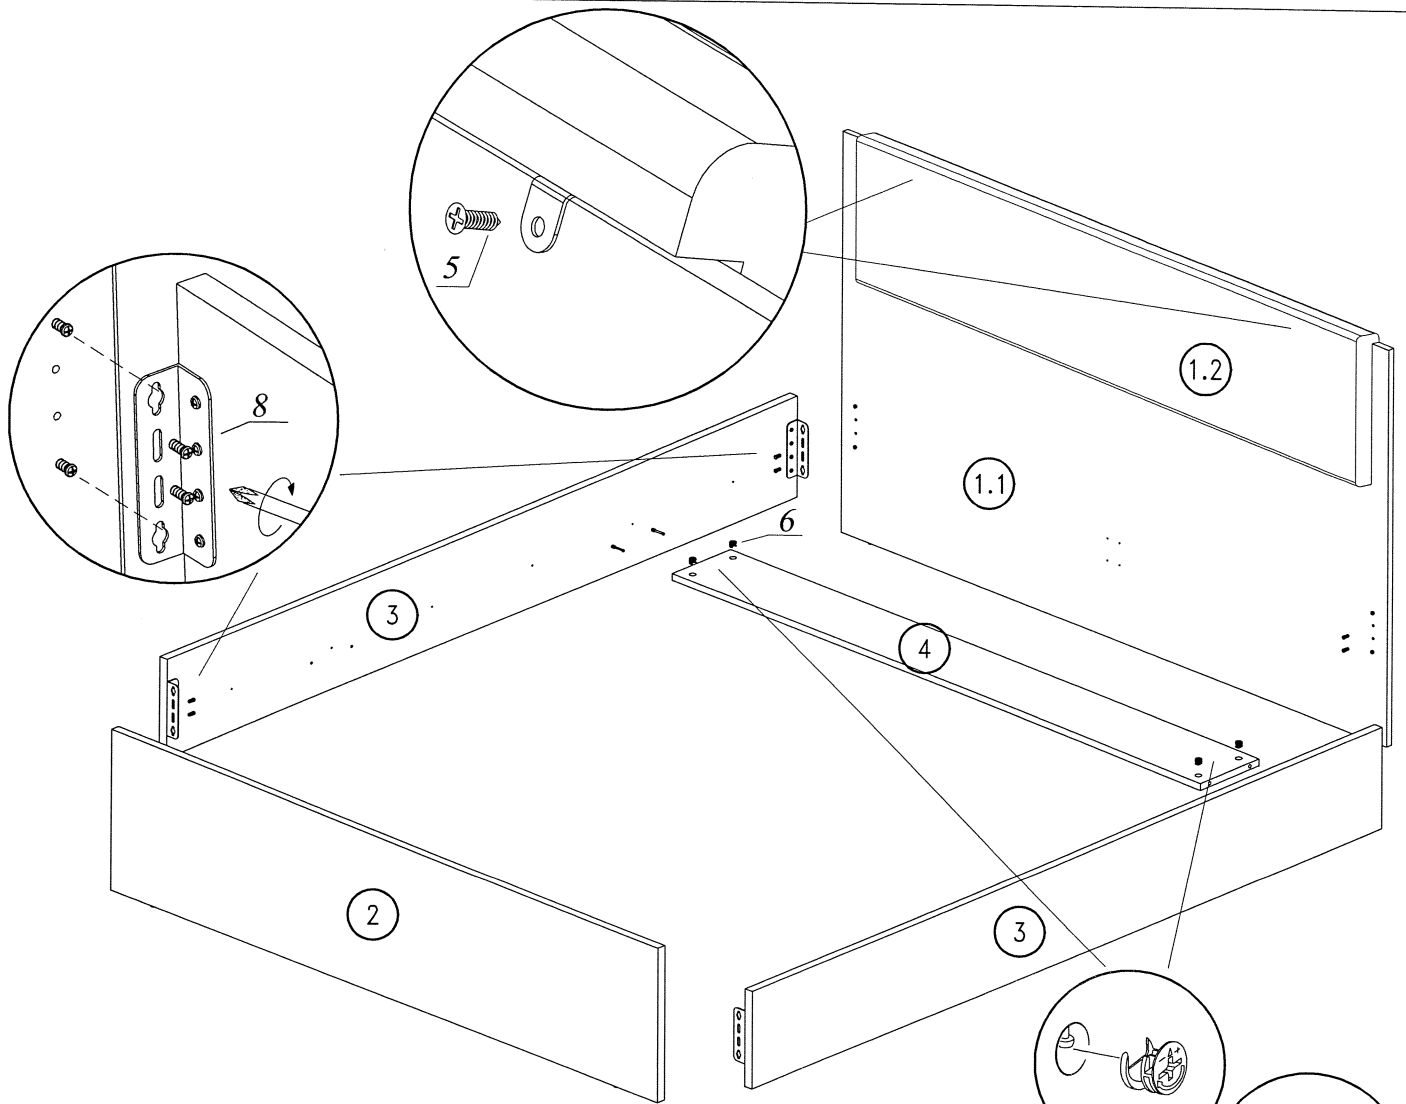

"WESTA" SB-2262

№	L	B	S	Q	
1.1	1260	880	16	1	1
1.2	1120	430	66	1	3
2	1260	380	22	1	1
3	2012	240	22	2	2
4	1208	196	16	1	1

<p>6</p> <p>4</p>	<p>5</p> <p>4x13</p>	<p>1.2</p> <p>1120x430x66</p>	<p>8</p> <p>8</p>
-------------------	----------------------	-------------------------------	-------------------

3

2000x1200x170

SV-1200