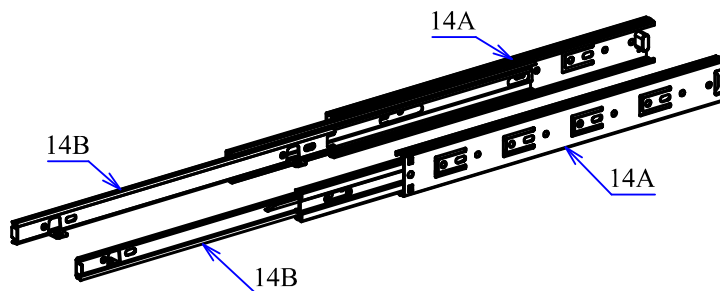

# СБ-2256 "ВЕСТА" SB-2256 "WESTA"

09	202	4x13	-		56
10	203	4x35	-		8
11	301	1.6x25	-		76
12	410	Ø8x30	-		38
13	561	-	-		26
14	451	L=400	-		4
15	407	L=786	-		1
16	-	-	-		8
17	470	H008 D14	-		4

## Внимание!

1. Для разборки шариковых направляющих поз. 14 надавите на рычаг блокировочного устройства на планке поз. 26В
2. Снимите внутренние подвижные планки поз. 26В шариковых направляющих.

Поз.	L	B	S	Кол.
01	800	440	22	1
02	866	418	16	1
03	866	418	16	1
04	766	94	16	1
05	766	60	16	2
06	766	60	16	3
07.01	796	168	16	4
07.02	400	115	16	4
07.03	400	115	16	4
07.04	709	94	16	4
07.05	718	404	3	4
08	824	395	3	2