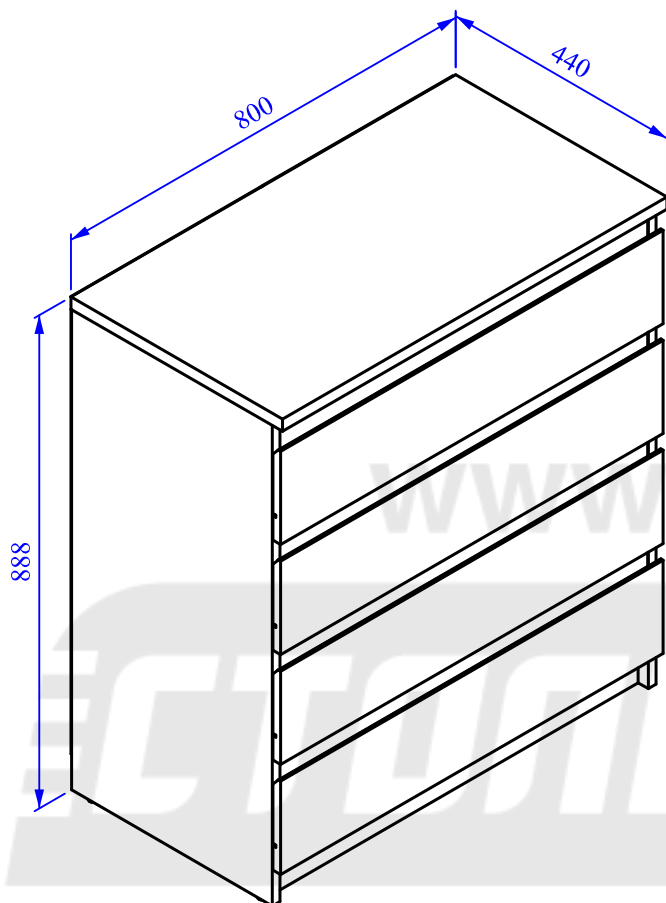

# СБ-2256 "ВЕСТА" SB-2256 "WESTA"

09	202	4x13	-		56
10	203	4x35	-		8
11	301	1.6x25	-		76
12	410	Ø8x30	-		38
13	561	-	-		26
14	451	L=400	-		4
15	407	L=786	-		1
16	-	-	-		8
17	470	H008 D14	-		4