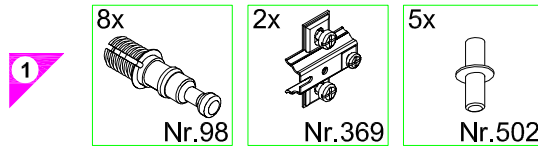

Montageanleitung

Service-Hotline
01805-678101
0,14€ pro Minute
++49 für Österreich
Auslandstarif pro Minute
service@optifit.de
voor Nederland en België
00800-40119350
benelux@optifit.de

1 → 2 → 3 ...

Ersatzteile/Spare parts/pièces de rechange/Reserveonderdelen/Piezas de recambio/Ricambi/Запасные части/Części zamiennel/pótalkatrészek/Náhradní části/Nadomestni deli/varaosat/reservdelar

60/60cm OED606-9 | (A) E440404 (B) E440404 (C) E440402 (D) E440400 (F) E440405 (G) E970027 (G1) E970028 (H) E940615

60/60cm OED606-6 | (A) E440404 (B) E440404 (C) E440402 (D) E440400 (F) E440405 (G) E970027 (G1) E970028 (H) E980615