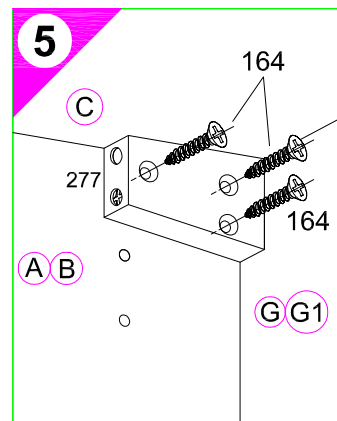

Montageanleitung

Service-Hotline
01805-678101
0,14€ pro Minute
++49 für Österreich
Auslandstarif pro Minute
service@optifit.de
voor Nederland en België
00800-40119350
benelux@optifit.de

1 → 2 → 3 ...

Ersatzteile/Spare parts/pièces de rechange/Reserveonderdelen/Piezas de recambio/Ricambi/Запасные части/Części zamiennel/pótalkatrészek/Náhradní části/Nadomestni deli/varaosat/reservdelar

60/60cm OED606-9 | (A) E440404 (B) E440404 (C) E440402 (D) E440400 (F) E440405 (G) E970027 (G1) E970028 (H) E940615

60/60cm OED606-6 | (A) E440404 (B) E440404 (C) E440402 (D) E440400 (F) E440405 (G) E970027 (G1) E970028 (H) E980615