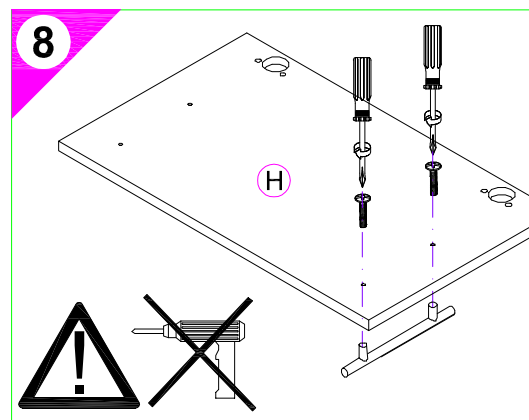

Ersatzteile/Spare parts/pièces de rechange/Reserveonderdelen/Piezas de recambio/Ricambi/Запасные части/Części zamiennel/pótalkatrészek/Náhradní části/Nadomestni deli/varaosat/reservdelar

60/60cm OED606-9 | (A) E440404 (B) E440404 (C) E440402 (D) E440400 (F) E440405 (G) E970027 (G1) E970028 (H) E940615

60/60cm OED606-6 | (A) E440404 (B) E440404 (C) E440402 (D) E440400 (F) E440405 (G) E970027 (G1) E970028 (H) E980615