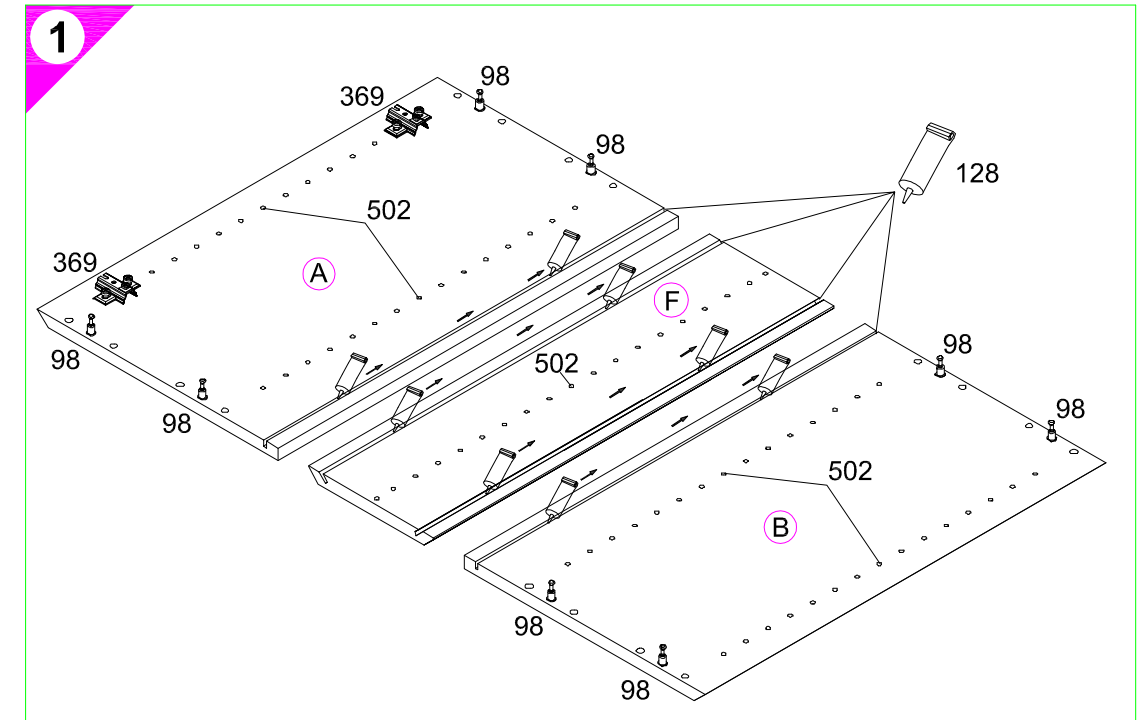

OED 606-9
OED 606-6

1 → 2 → 3 ...