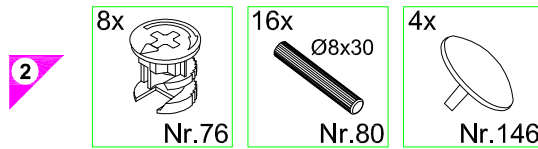

Montageanleitung

Service-Hotline
01805-678101
0,14€ pro Minute
++49 für Österreich
Auslandstarif pro Minute
service@optifit.de
voor Nederland en België
00800-40119350
benelux@optifit.de

1 → 2 → 3 ...

Ersatzteile/Spare parts/pièces de rechange/Reserveonderdelen/Piezas de recambio/Ricambi/Запасные части/Części zamiennel/pótalkatrészek/Náhradní části/Nadomestni deli/varaosat/reservdelar

60/60cm OED606-9 | (A) E440404 (B) E440404 (C) E440402 (D) E440400 (F) E440405 (G) E970027 (G1) E970028 (H) E940615

60/60cm OED606-6 | (A) E440404 (B) E440404 (C) E440402 (D) E440400 (F) E440405 (G) E970027 (G1) E970028 (H) E980615