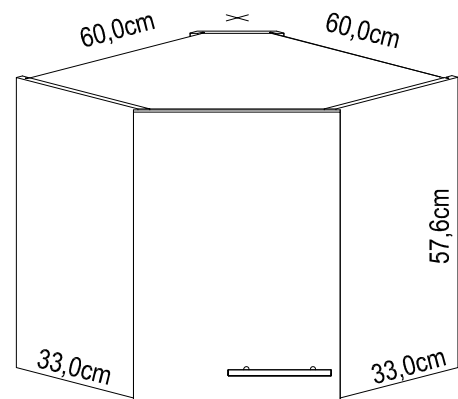

# Montageanleitung

60/60cm OED 606-9  
60/60cm OED 606-6

**Service-Hotline**  
01805-678101  
0,14€ pro Minute  
++49 für Österreich  
Auslandstarif pro Minute  
**service@optifit.de**  
voor Nederland en België  
00800-40119350  
**benelux@optifit.de**