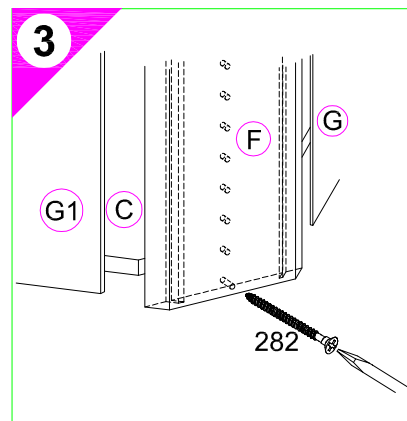

Montageanleitung

Service-Hotline
01805-678101
0,14€ pro Minute
++49 für Österreich
Auslandstarif pro Minute
service@optifit.de
voor Nederland en België
00800-40119350
benelux@optifit.de

1 → 2 → 3 ...

Ersatzteile/Spare parts/pièces de rechange/Reserveonderdelen/Piezas de recambio/Ricambi/Запасные части/Części zamiennel/pótalkatrészek/Náhradní části/Nadomestni deli/varaosat/reservdelar

60/60cm OED606-9 | (A) E440404 (B) E440404 (C) E440402 (D) E440400 (F) E440405 (G) E970027 (G1) E970028 (H) E940615

60/60cm OED606-6 | (A) E440404 (B) E440404 (C) E440402 (D) E440400 (F) E440405 (G) E970027 (G1) E970028 (H) E980615