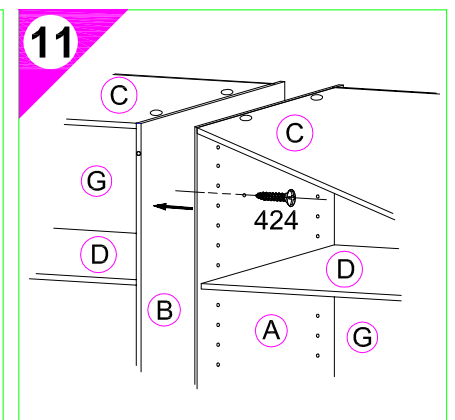

Montageanleitung

Service-Hotline
01805-678101
0,14€ pro Minute
++49 für Österreich
Auslandstarif pro Minute
service@optifit.de
voor Nederland en België
00800-40119350
benelux@optifit.de

1 → 2 → 3 ...

Ersatzteile/Spare parts/pièces de rechange/Reserveonderdelen/Piezas de recambio/Ricambi/Запасные части/Części zamiennel/pótalkatrészek/Náhradní části/Nadomestni deli/varaosat/reservdelar

60/60cm OED606-9 | (A) E440404 (B) E440404 (C) E440402 (D) E440400 (F) E440405 (G) E970027 (G1) E970028 (H) E940615

60/60cm OED606-6 | (A) E440404 (B) E440404 (C) E440402 (D) E440400 (F) E440405 (G) E970027 (G1) E970028 (H) E980615