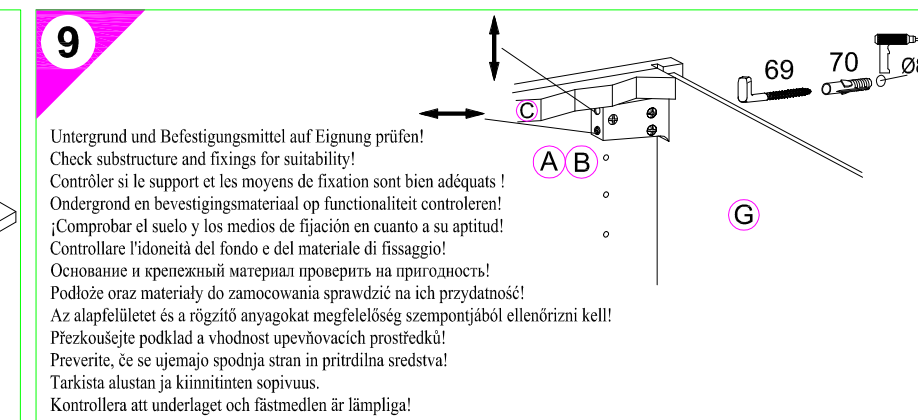

Ersatzteile/Spare parts/pièces de rechange/Reserveonderdelen/Piezas de recambio/Ricambi/Запасные части/Części zamiennel/pótalkatrészek/Náhradní části/Nadomestni deli/varaosat/reservdelar

60/60cm OED606-9 | (A) E440404 (B) E440404 (C) E440402 (D) E440400 (F) E440405 (G) E970027 (G1) E970028 (H) E940615

60/60cm OED606-6 | (A) E440404 (B) E440404 (C) E440402 (D) E440400 (F) E440405 (G) E970027 (G1) E970028 (H) E980615