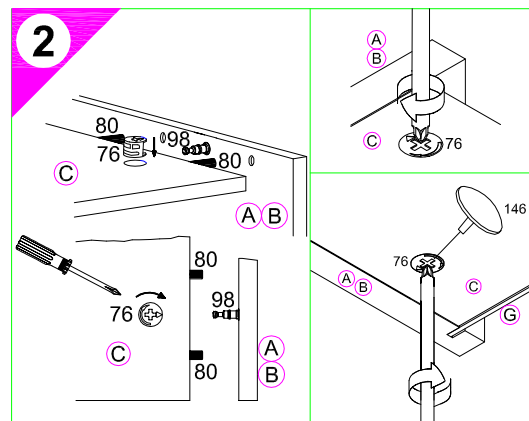

Ersatzteile/Spare parts/pièces de rechange/Reserveonderdelen/Piezas de recambio/Ricambi/Запасные части/Części zamiennel/pótalkatrészek/Náhradní části/Nadomestni deli/varaosat/reservdelar

60/60cm OED606-9 | (A) E440404 (B) E440404 (C) E440402 (D) E440400 (F) E440405 (G) E970027 (G1) E970028 (H) E940615

60/60cm OED606-6 | (A) E440404 (B) E440404 (C) E440402 (D) E440400 (F) E440405 (G) E970027 (G1) E970028 (H) E980615