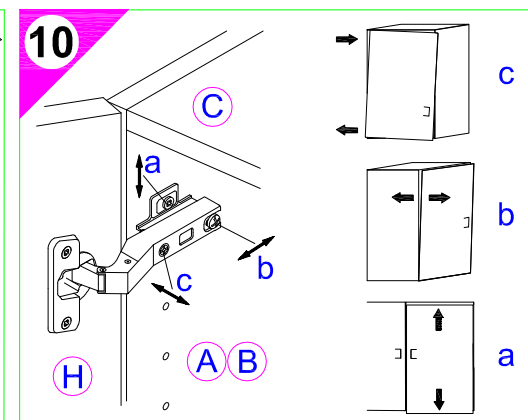

Ersatzteile/Spare parts/pièces de rechange/Reserveonderdelen/Piezas de recambio/Ricambi/Запасные части/Części zamiennel/pótalkatrészek/Náhradní části/Nadomestni deli/varaosat/reservdelar

60/60cm OED606-9 | (A) E440404 (B) E440404 (C) E440402 (D) E440400 (F) E440405 (G) E970027 (G1) E970028 (H) E940615

60/60cm OED606-6 | (A) E440404 (B) E440404 (C) E440402 (D) E440400 (F) E440405 (G) E970027 (G1) E970028 (H) E980615