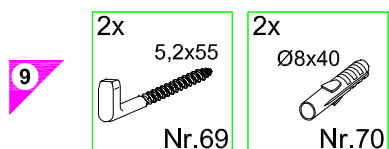

Montageanleitung

Service-Hotline
01805-678101
0,14€ pro Minute
++49 für Österreich
Auslandstarif pro Minute
service@optifit.de
voor Nederland en België
00800-40119350
benelux@optifit.de

1 → 2 → 3 ...

Ersatzteile/Spare parts/pièces de rechange/Reserveonderdelen/Piezas de recambio/Ricambi/Запасные части/Części zamiennel/pótalkatrészek/Náhradní části/Nadomestni deli/varaosat/reservdelar

60/60cm OED606-9 | (A) E440404 (B) E440404 (C) E440402 (D) E440400 (F) E440405 (G) E970027 (G1) E970028 (H) E940615

60/60cm OED606-6 | (A) E440404 (B) E440404 (C) E440402 (D) E440400 (F) E440405 (G) E970027 (G1) E970028 (H) E980615