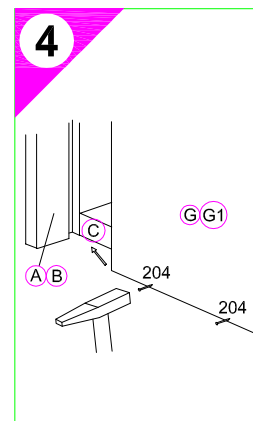

Montageanleitung

Service-Hotline
01805-678101
0,14€ pro Minute
++49 für Österreich
Auslandstarif pro Minute
service@optifit.de
voor Nederland en België
00800-40119350
benelux@optifit.de

1 → 2 → 3 ...

Ersatzteile/Spare parts/pièces de rechange/Reserveonderdelen/Piezas de recambio/Ricambi/Запасные части/Części zamiennel/pótalkatrészek/Náhradní části/Nadomestni deli/varaosat/reservdelar

60/60cm OED606-9 | (A) E440404 (B) E440404 (C) E440402 (D) E440400 (F) E440405 (G) E970027 (G1) E970028 (H) E940615

60/60cm OED606-6 | (A) E440404 (B) E440404 (C) E440402 (D) E440400 (F) E440405 (G) E970027 (G1) E970028 (H) E980615