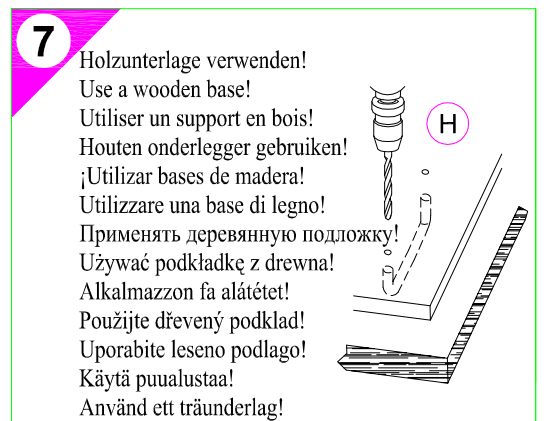

Ersatzteile/Spare parts/pièces de rechange/Reserveonderdelen/Piezas de recambio/Ricambi/Запасные части/Części zamiennel/pótalkatrészek/Náhradní části/Nadomestni deli/varaosat/reservdelar

60/60cm OED606-9 | (A) E440404 (B) E440404 (C) E440402 (D) E440400 (F) E440405 (G) E970027 (G1) E970028 (H) E940615

60/60cm OED606-6 | (A) E440404 (B) E440404 (C) E440402 (D) E440400 (F) E440405 (G) E970027 (G1) E970028 (H) E980615