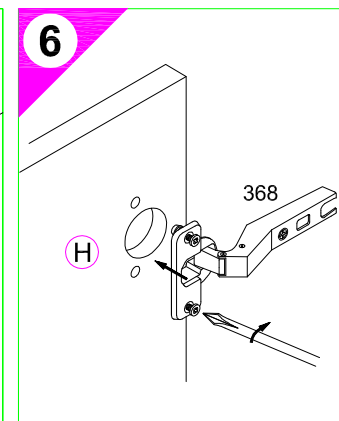

Montageanleitung

Service-Hotline
01805-678101
0,14€ pro Minute
++49 für Österreich
Auslandstarif pro Minute
service@optifit.de
voor Nederland en België
00800-40119350
benelux@optifit.de

1 → 2 → 3 ...

Ersatzteile/Spare parts/pièces de rechange/Reserveonderdelen/Piezas de recambio/Ricambi/Запасные части/Części zamiennel/pótalkatrészek/Náhradní části/Nadomestni deli/varaosat/reservdelar

60/60cm OED606-9 | (A) E440404 (B) E440404 (C) E440402 (D) E440400 (F) E440405 (G) E970027 (G1) E970028 (H) E940615

60/60cm OED606-6 | (A) E440404 (B) E440404 (C) E440402 (D) E440400 (F) E440405 (G) E970027 (G1) E970028 (H) E980615