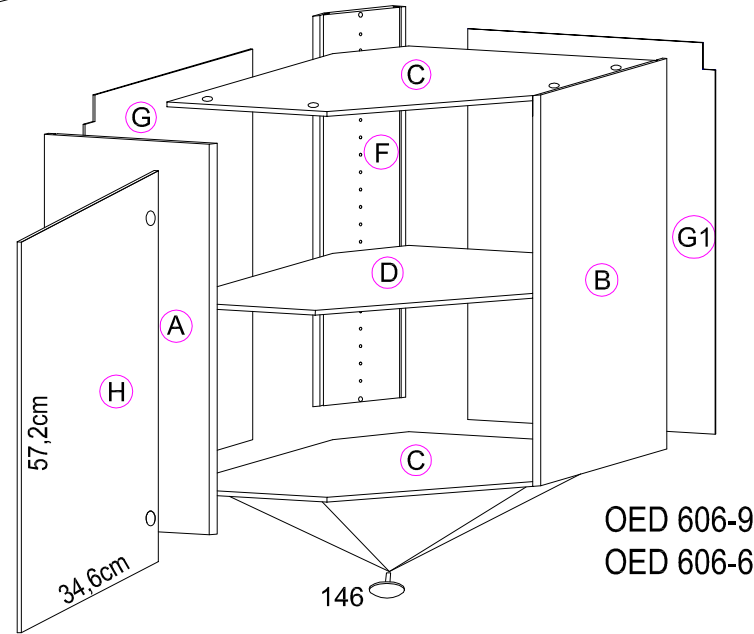

# Montageanleitung

60/60cm OED 606-9  
60/60cm OED 606-6

**Service-Hotline**  
01805-678101  
0,14€ pro Minute  
++49 für Österreich  
Auslandstarif pro Minute  
**service@optifit.de**  
voor Nederland en België  
00800-40119350  
**benelux@optifit.de**

60/60cm OED606-9 | (A) E440404 (B) E440404 (C) E440402 (D) E440400 (F) E440405 (G) E970027 (G1) E970028 (H) E940615

60/60cm OED606-6 | (A) E440404 (B) E440404 (C) E440402 (D) E440400 (F) E440405 (G) E970027 (G1) E970028 (H) E980615