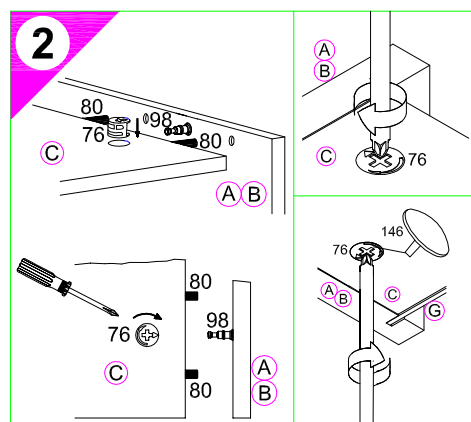

# Montageanleitung

1 → 2 → 3 ...

Ersatzteile/Spare parts/pièces de rechange/Reserveonderdelen/Piezas de recambio/Ricambi/Запасные части/Części zamiennel/pótalkatrészek/Náhradní části/Nadomestni deli/varaosat/reservdelar

50cm OGL506-9	(A) E940044	(B) E940044	(C) E941234	(D) E940334	(G) E970132	(H) E940692	50cm OL506-6	(A) E940044	(B) E940044	(C) E941234	(D) E940334	(G) E970132	(H) E980686
50cm OGL556-9	(A) E940044	(B) E940044	(C) E941234	(D) E940334	(G) E970132	(H) E940790	60cm OL606-6	(A) E940044	(B) E940044	(C) E941233	(D) E940333	(G) E970134	(H) E980605
50cm OL506-9	(A) E940044	(B) E940044	(C) E941234	(D) E940334	(G) E970132	(H) E940686							
60cm OL606-9	(A) E940044	(B) E940044	(C) E941233	(D) E940333	(G) E970134	(H) E940605							