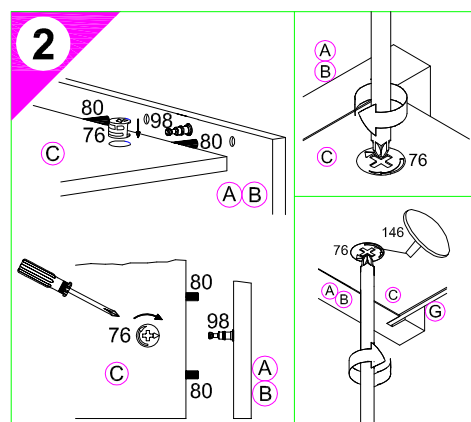

# Montageanleitung

Ersatzteile/Spare parts/pièces de rechange/Reserveonderdelen/Piezas de recambio/Ricambi/Запасные части/Części zamiennel/pótalkatrészek/Náhradní části/Nadomestni deli/varaosat/reservdelar

30cm O306-6/ -9	(A) E940036	(B) E940036	(C) E941236	(D) E940336	(G) E971015	(H) E980614	50cm OG506-9	(A) E940036	(B) E940036	(C) E941234	(D) E940334	(G) E970032	(H) E940647
40cm O406-6/ -9	(A) E940036	(B) E940036	(C) E941235	(D) E940335	(G) E971014	(H) E980613							
50cm O500/O506-6...	(A) E940036	(B) E940036	(C) E941234	(D) E940334	(G) E970032	(H) E980612							
60cm O600/O606-6...	(A) E940036	(B) E940036	(C) E941233	(D) E940333	(G) E971012	(H) E980611							
50cm OG556-6/ -9	(A) E940036	(B) E940036	(C) E941234	(D) E940334	(G) E970032	(H) E940647							