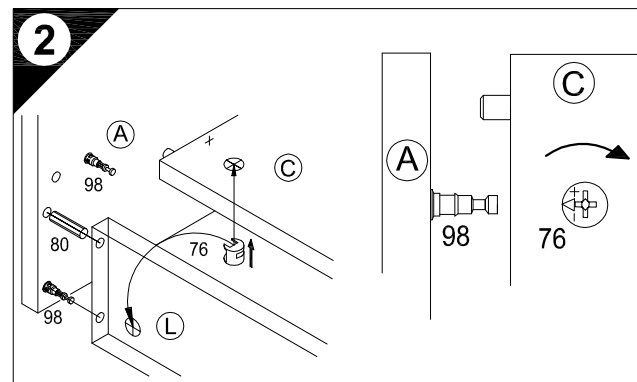

Montageanleitung

1 → 2 → 3 ...

Service-Hotline
01805-678101
0,14€ pro Minute
++49 für Österreich
Auslandstarif pro Minute
service@optifit.de
voor Nederland en België
00800-40119350
benelux@optifit.de

80cm SPLO801-6
100cm SPLO101-6
100cm SPLO100-6

Ersatzteile/Spare parts/pièces de rechange/Reserveonderdelen/Piezas de recambio/Ricambi/Запасные части/Części zamienn/pótalkatrészek/Náhradní části/Nadomestni deli/varaosat/reservdelar

SPL800-6	(A) E962025	(B) E962026	(C) E962222	(G) E445118	(H) E980623	(L) E970972	(P) E448270	(Z) E446480
SPL100-6	(A) E962025	(B) E962026	(C) E962221	(G) E445116	(H) E980622	(L) E970971	(P) E446450	(Z) E446480
SPLO100-6	(A) E962025	(B) E962026	(C) E962221	(G) E445116	(H) E980622	(L) E970971		