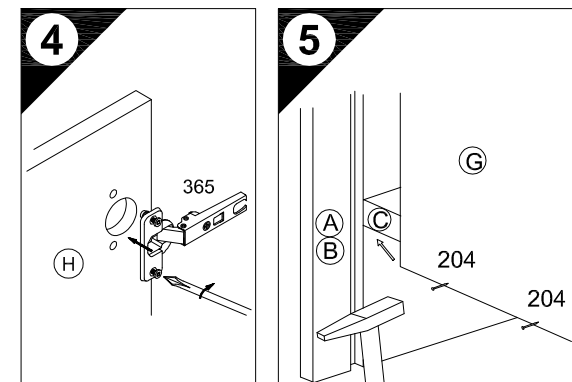

Montageanleitung

1 → 2 → 3 ...

Service-Hotline
01805-678101
0,14€ pro Minute
++49 für Österreich
Auslandstarif pro Minute
service@optifit.de
voor Nederland en België
00800-40119350
benelux@optifit.de

80cm SPLO801-6
100cm SPLO101-6
100cm SPLO100-6