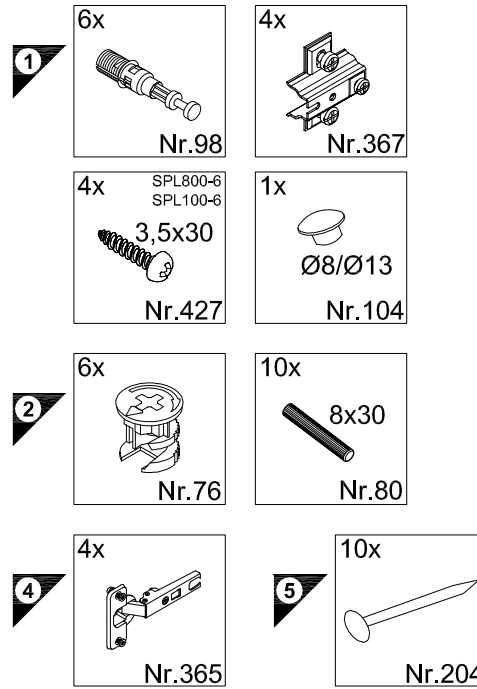

Montageanleitung

1 → 2 → 3 ...

Service-Hotline
01805-678101
0,14€ pro Minute
++49 für Österreich
Auslandstarif pro Minute
service@optifit.de
voor Nederland en België
00800-40119350
benelux@optifit.de

80cm SPLO801-6
100cm SPLO101-6
100cm SPLO100-6

Ersatzteile/Spare parts/pièces de rechange/Reserveonderdelen/Piezas de recambio/Ricambi/Запасные части/Części zamienn/pótalkatrészek/Náhradní části/Nadomestni deli/varaosat/reservdelar

SPL800-6	(A) E962025	(B) E962026	(C) E962222	(G) E445118	(H) E980623	(L) E970972	(P) E448270	(Z) E446480
SPL100-6	(A) E962025	(B) E962026	(C) E962221	(G) E445116	(H) E980622	(L) E970971	(P) E446450	(Z) E446480
SPLO100-6	(A) E962025	(B) E962026	(C) E962221	(G) E445116	(H) E980622	(L) E970971		