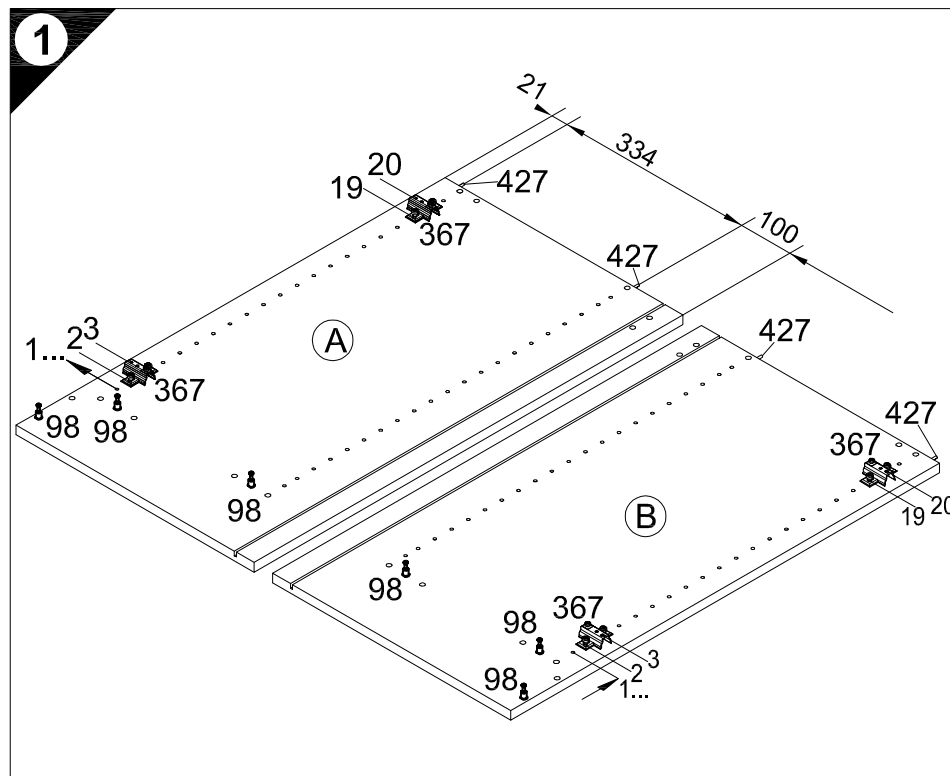

Montageanleitung

1 → 2 → 3 ...

Service-Hotline
01805-678101
0,14€ pro Minute
++49 für Österreich
Auslandstarif pro Minute
service@optifit.de
voor Nederland en België
00800-40119350
benelux@optifit.de

80cm SPLO801-6
100cm SPLO101-6
100cm SPLO100-6

Ersatzteile/Spare parts/pièces de rechange/Reserveonderdelen/Piezas de recambio/Ricambi/Запасные части/Części zamienn/pótalkatrészek/Náhradní části/Nadomestni deli/varaosat/reservdelar

SPL800-6	(A) E962025	(B) E962026	(C) E962222	(G) E445118	(H) E980623	(L) E970972	(P) E448270	(Z) E446480
SPL100-6	(A) E962025	(B) E962026	(C) E962221	(G) E445116	(H) E980622	(L) E970971	(P) E446450	(Z) E446480
SPLO100-6	(A) E962025	(B) E962026	(C) E962221	(G) E445116	(H) E980622	(L) E970971		