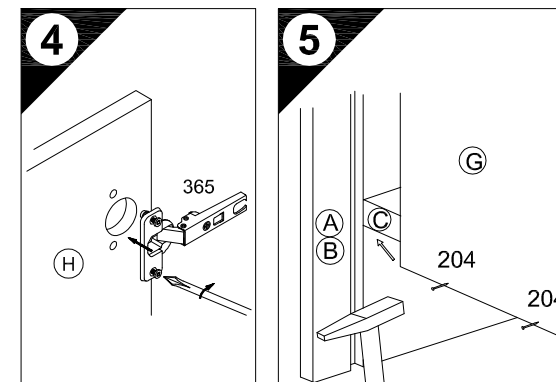

Ersatzteile/Spare parts/pièces de rechange/Reserveonderdelen/Piezas de recambio/Ricambi/Запасные части/Części zamienn/pótalkatrészek/Náhradní části/Nadomestni deli/varaosat/reservdelar

SPL800-6	(A) E962025	(B) E962026	(C) E962222	(G) E445118	(H) E980623	(L) E970972	(P) E448270	(Z) E446480
SPL100-6	(A) E962025	(B) E962026	(C) E962221	(G) E445116	(H) E980622	(L) E970971	(P) E446450	(Z) E446480
SPLO100-6	(A) E962025	(B) E962026	(C) E962221	(G) E445116	(H) E980622	(L) E970971