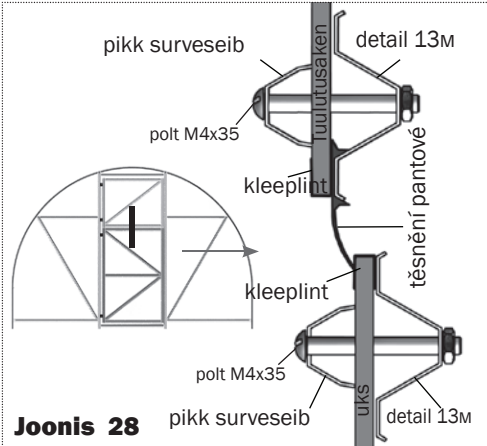

Täiendava 5. sõlme kompleksus ja montaaž

5. sõlm (tihendusprofiilid) sisaldab ukseprofiili – 8,5 m; hingeprofiili – 3,76 m, otsaprofiili – 12 m

Tihendusprofiilid paigaldatakse uste ja tuulutusakende servadele vastavalt joonistele **27–31**

Joonis 27

detail 9-3,9-4

Joonis 28

pikk surveseib

Joonis 29

Joonis 30

Joonis 31