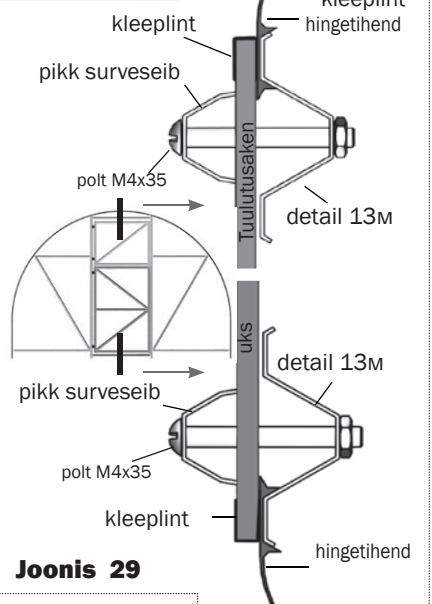

Täiendava 5. sõlme kompleksus ja montaaž

5. sõlm (tihendusprofiilid) sisaldab ukseprofiili – 8,5 m; hingeprofiili – 3,76 m, otsaprofiili – 12 m

Tihendusprofiilid paigaldatakse uste ja tuulutusakende servadele vastavalt joonistele **27–31**

Joonis 27

detail 9-3,9-4

Joonis 28

pikk surveseib

Joonis 29

Joonis 30

Joonis 31