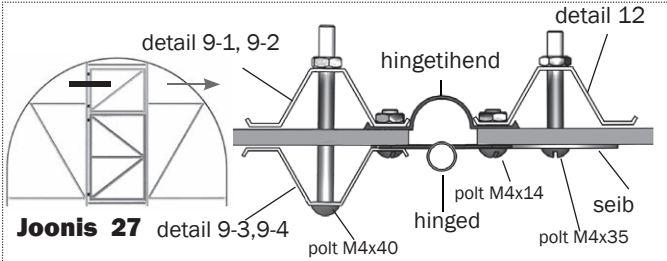

Täiendava 5. sõlme kompleksus ja montaaž

5. sõlm (tihendusprofiilid) sisaldab ukseprofiili – 8,5 m; hingeprofiili – 3,76 m, otsaprofiili – 12 m

Tihendusprofiilid paigaldatakse uste ja tuulutusakende servadele vastavalt joonistele **27–31**