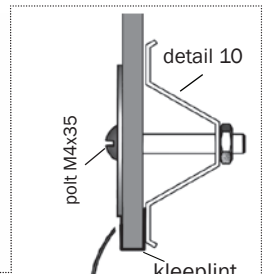

pikk surveseib