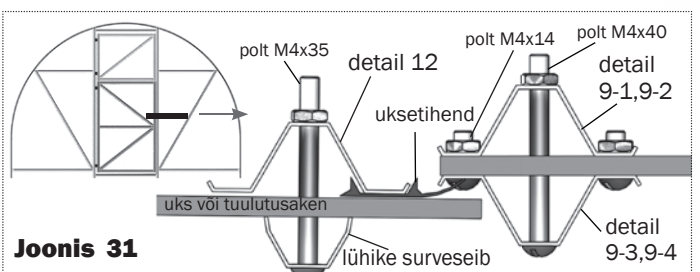

Täiendava 5. sõlme kompleksus ja montaaž

5. sõlm (tihendusprofiilid) sisaldab ukseprofiili – 8,5 m; hingeprofiili – 3,76 m, otsaprofiili – 12 m

Tihendusprofiilid paigaldatakse uste ja tuulutusakende servadele vastavalt joonistele **27–31**

Joonis 27

detail 9-3,9-4

Joonis 28

pikk surveseib

Joonis 29

Joonis 30

Joonis 31