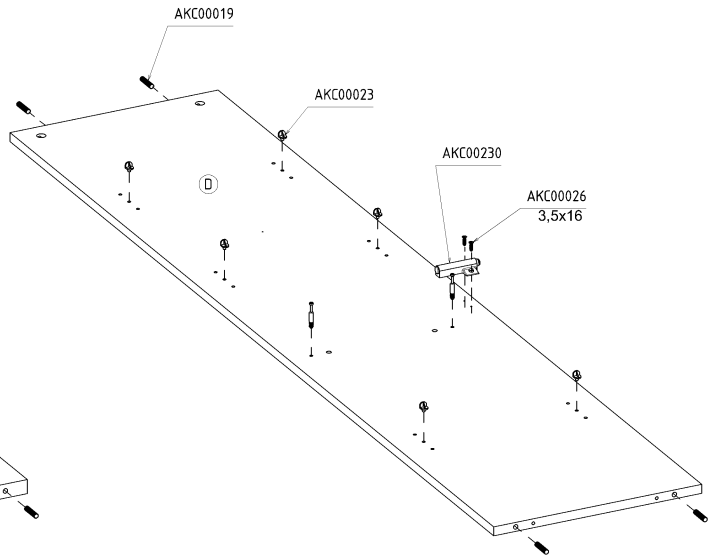

# HYB-01 Bielizniarka 1D

L-60 H-191 D-40

⌚ 60 min

<b>x 16</b>  AKC00019	<b>x 5</b>  7x50 AKC00120	<b>x 4</b>  7x70 AKC00056	<b>x 9</b>  AKC00004	<b>x 12</b>  AKC00029	<b>x 10</b>  AKC00151
<b>x 2</b>  AKC00152	<b>x 12</b>  AKC00004	<b>x 3</b>  ZAW00012	<b>x 12</b>  AKC00023	<b>x 6</b>  NOG00033	<b>x 40</b>  AKC00018
<b>x 1</b>  AKC00230	<b>x 9</b>  3,5x16 AKC00026	<b>x 20</b>  3,5x30 AKC00026	<b>x 2</b>  HDF	<b>x 1</b>  AKC00040	<b>x 1</b>  AKC00017

1

2

3

4

5

6

7

8