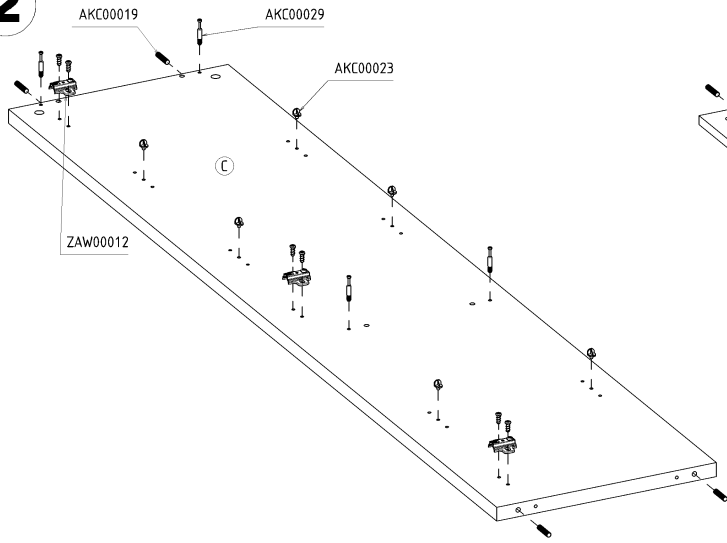

# HYB-01 Bielizniarka 1D

L-60 H-191 D-40

⌚ 60 min

<b>x 16</b>  AKC00019	<b>x 5</b>  7x50 AKC00120	<b>x 4</b>  7x70 AKC00056	<b>x 9</b>  AKC00004	<b>x 12</b>  AKC00029	<b>x 10</b>  AKC00151
<b>x 2</b>  AKC00152	<b>x 12</b>  AKC00004	<b>x 3</b>  ZAW00012	<b>x 12</b>  AKC00023	<b>x 6</b>  NOG00033	<b>x 40</b>  AKC00018
<b>x 1</b>  AKC00230	<b>x 9</b>  3,5x16 AKC00026	<b>x 20</b>  3,5x30 AKC00026	<b>x 2</b>  HDF	<b>x 1</b>  AKC00040	<b>x 1</b>  AKC00017

1

2

3

4

5

6

7

8