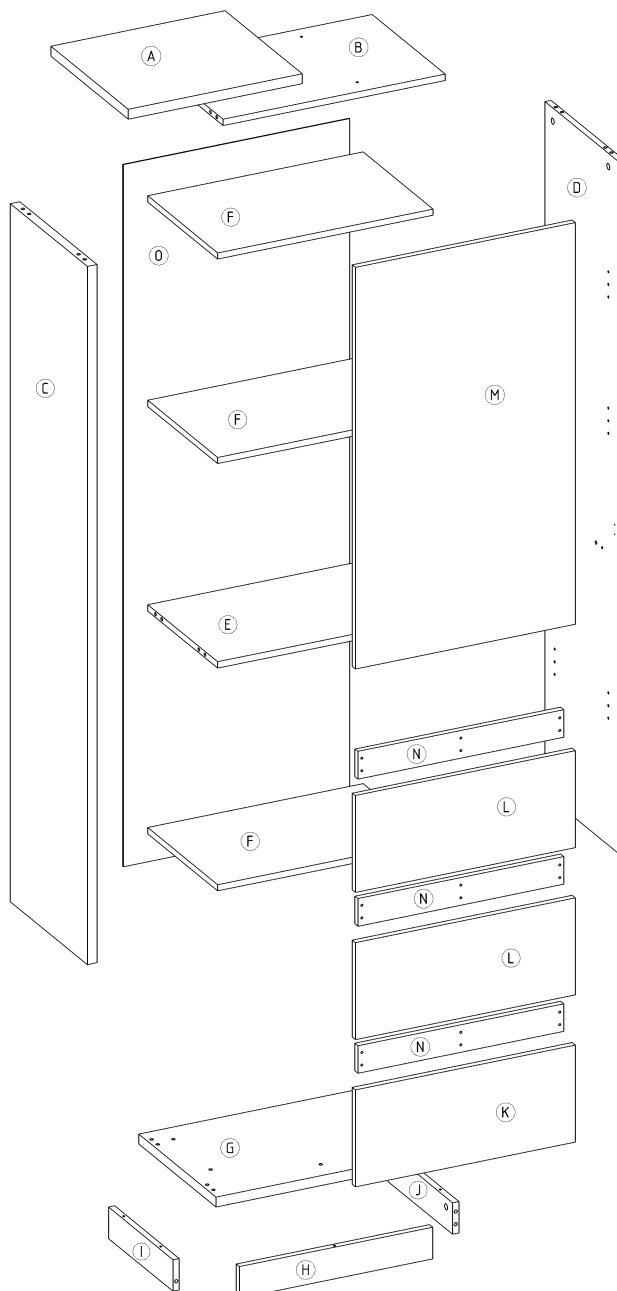

# HYB-01 Bielizniarka 1D

L-60 H-191 D-40

⌚ 60 min

<b>x 16</b>  AKC00019	<b>x 5</b>  7x50 AKC00120	<b>x 4</b>  7x70 AKC00056	<b>x 9</b>  AKC00004	<b>x 12</b>  AKC00029	<b>x 10</b>  AKC00151
<b>x 2</b>  AKC00152	<b>x 12</b>  AKC00004	<b>x 3</b>  ZAW00012	<b>x 12</b>  AKC00023	<b>x 6</b>  NOG00033	<b>x 40</b>  AKC00018
<b>x 1</b>  AKC00230	<b>x 9</b>  3,5x16 AKC00026	<b>x 20</b>  3,5x30 AKC00026	<b>x 2</b>  HDF	<b>x 1</b>  AKC00040	<b>x 1</b>  AKC00017

1

2

3

4

5

6

7

8

9

10

11

12