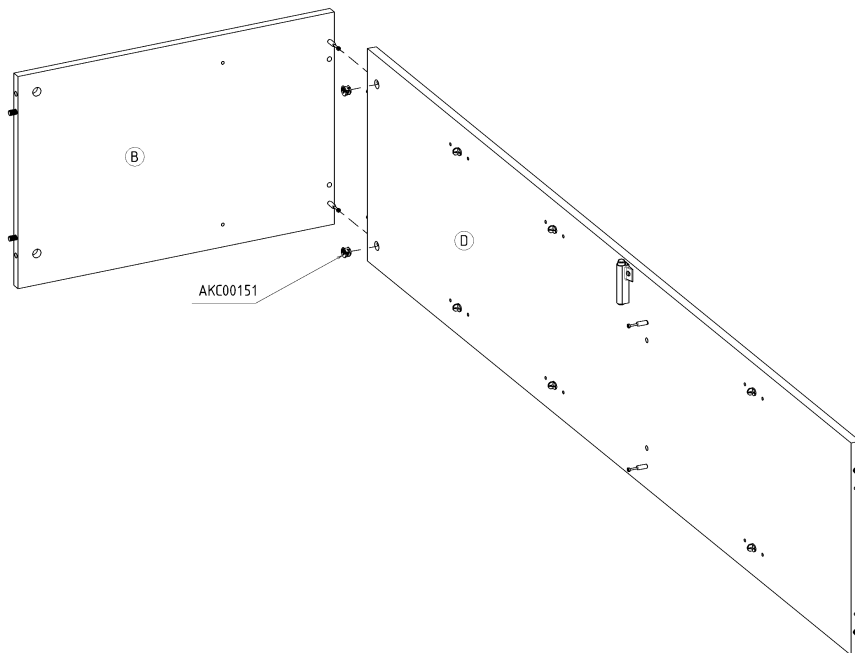

# HYB-01 Bielizniarka 1D

L-60 H-191 D-40

⌚ 60 min

<b>x 16</b>  AKC00019	<b>x 5</b>  7x50 AKC00120	<b>x 4</b>  7x70 AKC00056	<b>x 9</b>  AKC00004	<b>x 12</b>  AKC00029	<b>x 10</b>  AKC00151
<b>x 2</b>  AKC00152	<b>x 12</b>  AKC00004	<b>x 3</b>  ZAW00012	<b>x 12</b>  AKC00023	<b>x 6</b>  NOG00033	<b>x 40</b>  AKC00018
<b>x 1</b>  AKC00230	<b>x 9</b>  3,5x16 AKC00026	<b>x 20</b>  3,5x30 AKC00026	<b>x 2</b>  HDF	<b>x 1</b>  AKC00040	<b>x 1</b>  AKC00017

1

2

3

4

5

6

7

8