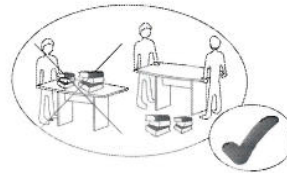

SAV
SPAREPARTS
KUNDEDIENST
POS VENTAS
SERVICE NA VERKOOP
SERVIZIO POST.VENDITA
SERVICO DEPOIS DE VENDA
SERWIS POGWARANCY JNY

3956-00
Curly

0H 30MN

(FR)

SECURITE

RESPECTER LES INSTRUCTIONS DE MONTAGE DECRITES DANS LA NOTICE

(EN)

CAUTION

FOLLOW CAREFULLY THE ASSEMBLING INSTRUCTIONS DESCRIBED IN THE DIRECTIONS

(DE)

SICHERHEITSVORSCHRIFTEN

BEACHTEN SIE BITTE UNBEDINGT DIE ANGEGEBENEN AUFBAUVORSCHRIFTEN

(ES)

SEGURIDAD