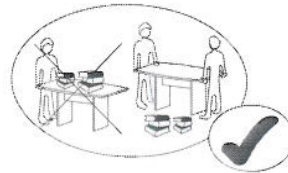

SAV
SPAREPARTS
KUNDEDIENST
POS VENTAS
SERVICE NA VERKOOP
SERVIXIO POST.VENDITA
SERVICO DEPOIS DE VENDA
SERWIS POGWARANCY JNY

3952-00
Curly

0H 30MN

SECURITE

RESPECTER LES INSTRUCTIONS DE MONTAGE DECRITES DANS LA NOTICE

CAUTION

FOLLOW CAREFULLY THE ASSEMBLING INSTRUCTIONS DESCRIBED IN THE DIRECTIONS

SICHERHEITSVORSCHRIFTEN

BEFACHTEN SIE BITTE UNBEDINGT DIE ANGEGEBENEN AUFBAUVORSCHRIFTEN

SEGURIDAD

RESPECTAR LAS INSTRUCCIONES DE MONTAJE DESCRIBIDAS EN EL FOLLETO