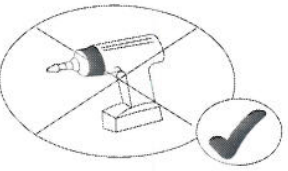

SAV
SPAREPARTS
KUNDEDIENST
POS VENTAS
SERVICE NA VERKOOP
SERVIXIO POST.VENDITA
SERVICO DEPOIS DE VENDA
SERWIS POGWARANCY JNY

3952-00
Curly

0H 30MN

SECURITE

RESPECTER LES INSTRUCTIONS DE MONTAGE DECRITES DANS LA NOTICE

CAUTION

FOLLOW CAREFULLY THE ASSEMBLING INSTRUCTIONS DESCRIBED IN THE DIRECTIONS

SICHERHEITSVORSCHRIFTEN

BEFACHTEN SIE BITTE UNBEDINGT DIE ANGEGEBENEN AUFBAUVORSCHRIFTEN

SEGURIDAD

RESPECTAR LAS INSTRUCCIONES DE MONTAJE DESCRIBIDAS EN EL FOLLETO