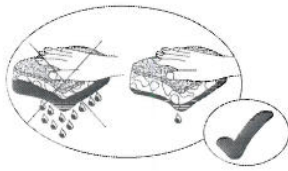

SAV
SPAREPARTS
KUNDEDIENST
POS VENTAS
SERVICE NA VERKOOP
SERVIXIO POST.VENDITA
SERVICO DEPOIS DE VENDA
SERWIS POGWARANCY JNY

3952-00
Curly

0H 30MN

SECURITE

RESPECTER LES INSTRUCTIONS DE MONTAGE DECRITES DANS LA NOTICE

CAUTION

FOLLOW CAREFULLY THE ASSEMBLING INSTRUCTIONS DESCRIBED IN THE DIRECTIONS

SICHERHEITSVORSCHRIFTEN

BEFACHTEN SIE BITTE UNBEDINGT DIE ANGEGEBENEN AUFBAUVORSCHRIFTEN

SEGURIDAD

RESPECTAR LAS INSTRUCCIONES DE MONTAJE DESCRIBIDAS EN EL FOLLETO