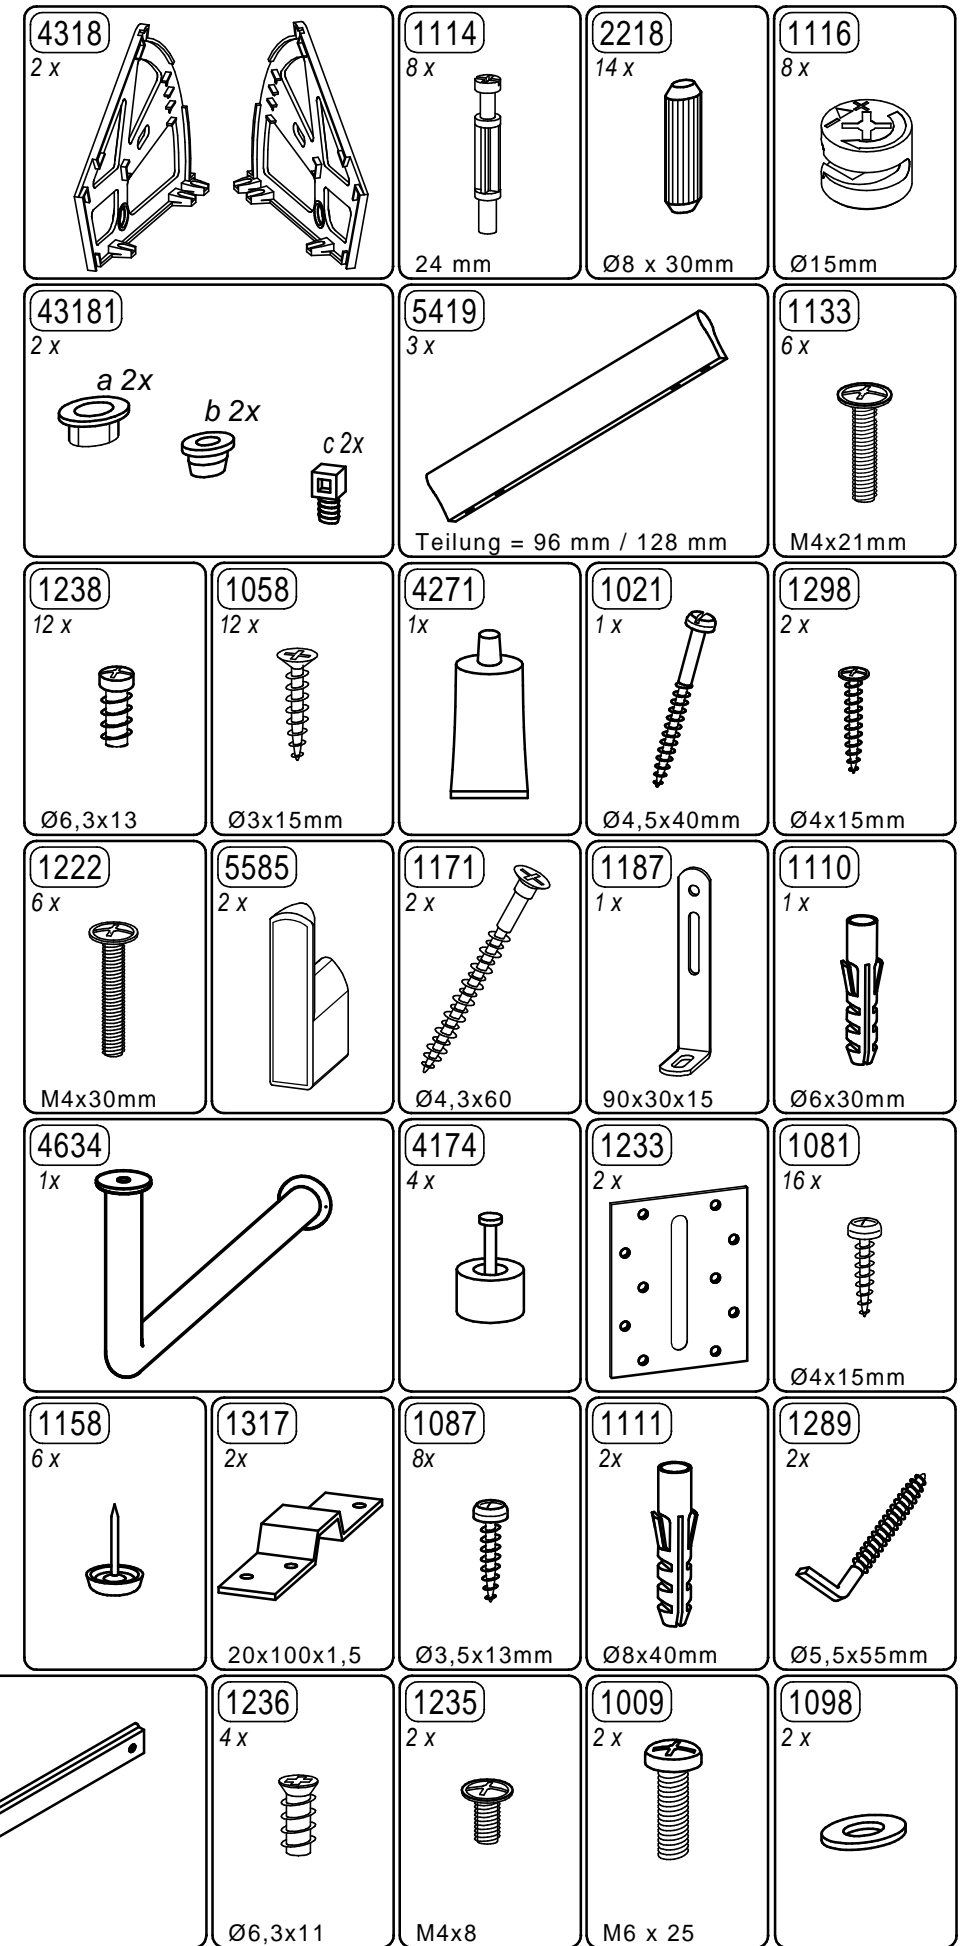

Montageanleitung

Garderobe 3643

erstellt	geändert	geprüft
Datum: 31.03.11	Datum:	Datum: 04.04.11

Garderobe 3643

erstellt	geändert	geprüft
Datum: 31.03.11	Datum:	Datum: 04.04.11

Garderobe 3643

erstellt	geändert	geprüft
Datum: 31.03.11	Datum:	Datum: 04.04.11