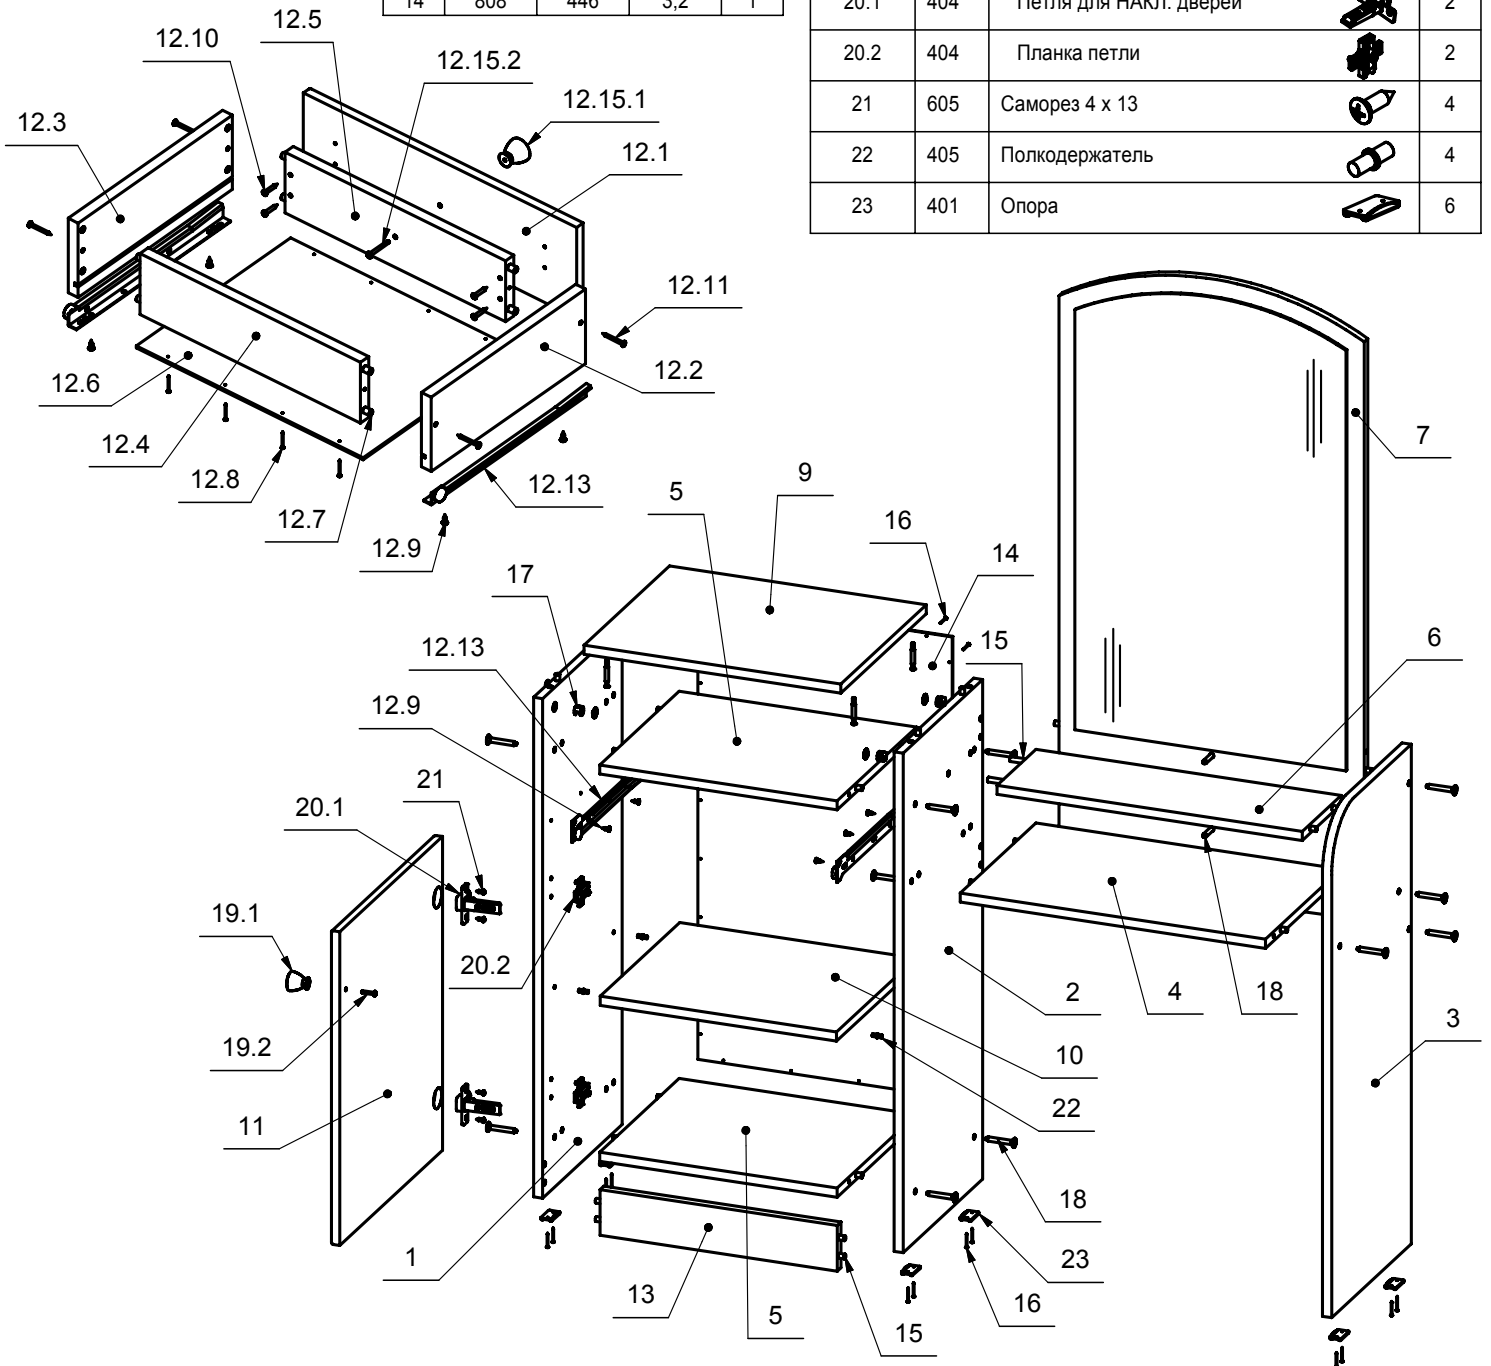

SB-995 "АМАЛИЯ" СБ-995 "АМАЛИЯ"

1000 x 375 x 1607 mm

1	876	345	16	1
2	876	345	16	1
3	876	345	16	1
4	535	328	16	1
5	416	345	16	2
6	535	168	16	1
7	1085	535	21	1
9	450	371	16	1
10	414	345	16	1
11	550	446	16	1
12.1	446	140	16	1
12.2	300	115	16	1
12.3	300	115	16	1
12.4	360	94	16	1
12.5	360	94	16	1
12.6	300	370	3,2	1
13	416	80	16	1
14	808	446	3,2	1

12.10	209	Шуруп 4 x 25 ГОСТ 1145		4
12.11	203	Шуруп 4 x 35 ГОСТ 1145		4
12.13	408	Направляющая роликовая		1
19.1	402	Ручка S.M. 0065/321 GL 36 J MT1		1
12.15.1	402	Ручка S.M. 0065/321 GL 36 J MT1		1
12.15.2	121	Винт М4х40		1
15	410	Шкант Ф8		28
12.7	410	Шкант Ф8		8
16	301	Гвоздь 1,6x25 ГОСТ 4028		36
12.8	301	Гвоздь 1,6x25 ГОСТ 4028		8
12.9	202	Шуруп 4 x 13 ГОСТ 1145		10
17	561	Стяжка эксцентр. без муфты		4
18	406	Евровинт Ф7		18
19.2	108	Винт М4х25		1
20.1	404	Петля для НАКЛ. дверей		2
20.2	404	Планка петли		2
21	605	Саморез 4 x 13		4
22	405	Полкодержатель		4
23	401	Опора		6