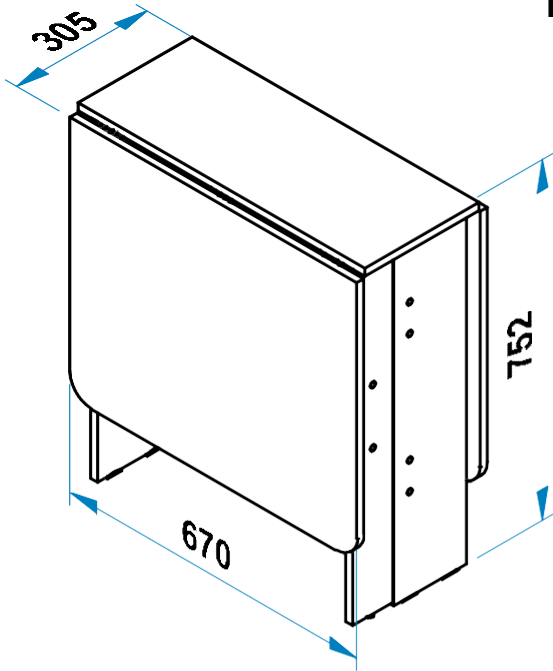

Klapplaud SB-1429 ORION

Pos.	L	B	S	tk.
1	730	170	16	2
2	720	94	16	2
3	580	138	16	2
4	576	202	16	2
5	670	266	16	1
6	670	566	16	2

7	410	Φ8-30		12
8	301	1,6x25		8
9	202	4x13		60
10	459			2
11	406	Φ7-50		12
12	461			12
13	425			2
14	438	№4		10
15	401			4
16	561			4