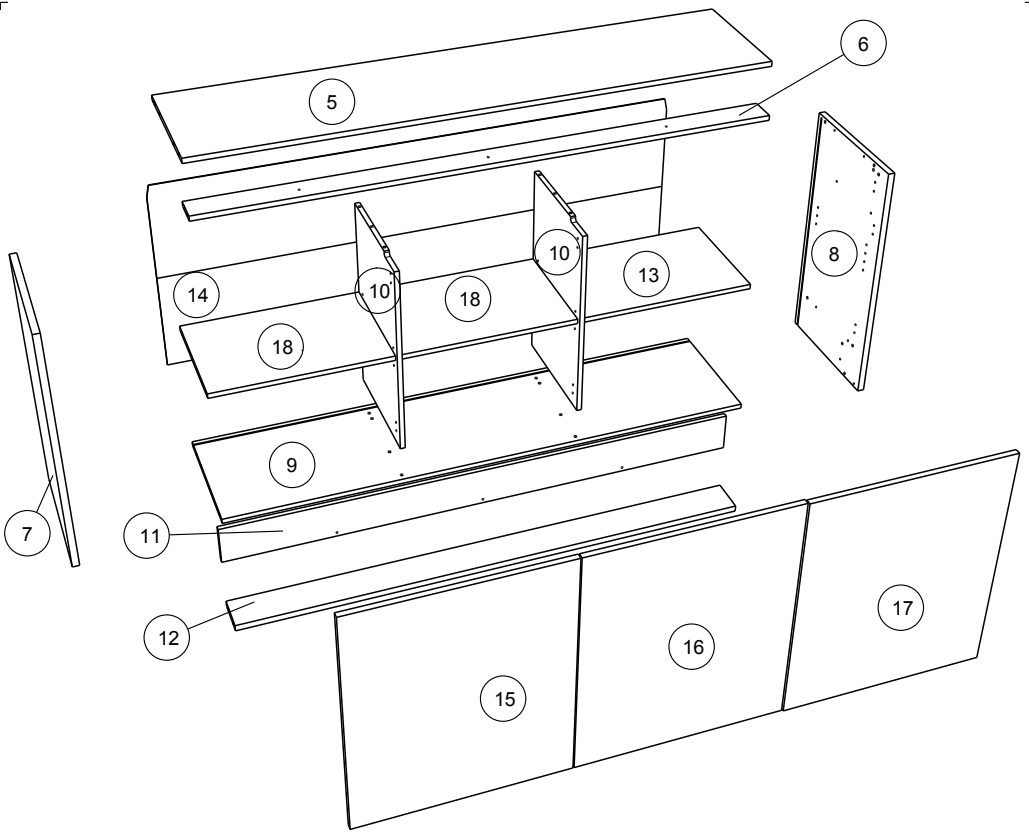

Caractéristiques produit :
Structure en panneau de particules
Revêtu papier noir
Et mélamine blanc haut brillant
Façade motif autocollant
Chant mélamine noir et chant ABS blanc et noir
A monter soi-même