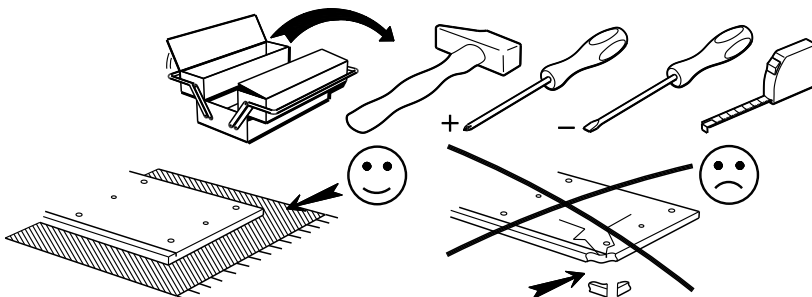

Caractéristiques produit :
Structure en panneau de particules
Revêtu papier noir
Et mélamine blanc haut brillant
Façade motif autocollant
Chant mélamine noir et chant ABS blanc et noir
A monter soi-même

		mm			inch		
(18)	x 2	575	383	16	22 5/8	15 1/16	5/8
(13)	x 1	578	383	16	22 3/4	15 1/16	5/8
(10)	x 2	659	399	16	25 15/16	15 11/16	5/8
(15)	x 1	692	584	16	27 1/4	23	5/8
(16)	x 1	692	584	16	27 1/4	23	5/8
(17)	x 1	692	584	16	27 1/4	23	5/8
(7)	x 1	830	450	22	32 11/16	17 11/16	7/8
(8)	x 1	830	450	22	32 11/16	17 11/16	7/8
(6)	x 1	1760	86	16	69 5/16	3 3/8	5/8
(12)	x 1	1760	123	22	69 5/16	4 13/16	7/8
(11)	x 1	1760	134	16	69 5/16	5 5/16	5/8
(5)	x 1	1760	403	16	69 5/16	15 7/8	5/8
(9)	x 1	1760	419	16	69 5/16	16 1/2	5/8
(14)	x 1	1776	675	3	69 15/16	26 9/16	1/8