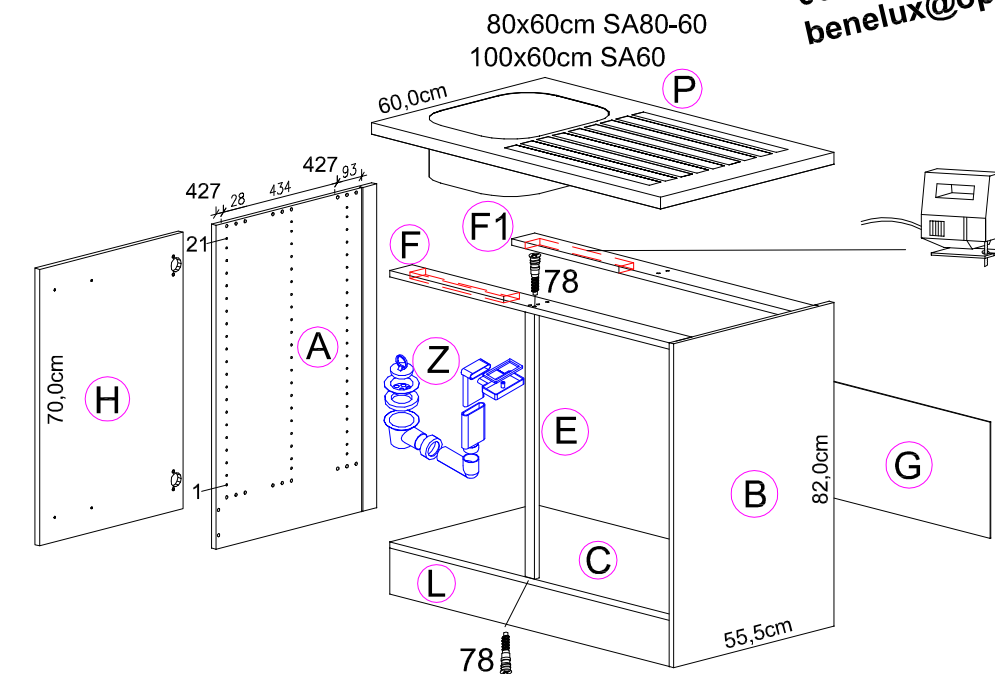

Montageanleitung

Service-Hotline
01805-678101
0,14€ pro Minute
++49 für Österreich
Auslandstarif pro Minute
service@optifit.de
voor Nederland en België
00800-40119350
benelux@optifit.de

1 → 2 → 3 ...