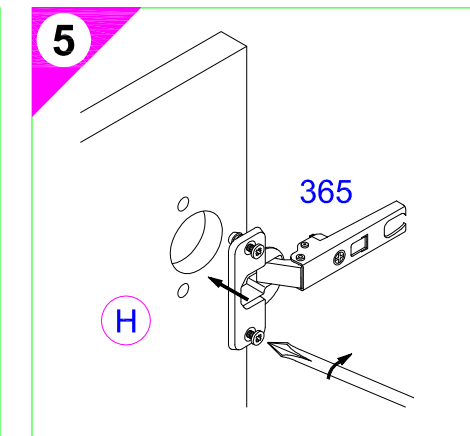

Montageanleitung

Service-Hotline
01805-678101
0,14€ pro Minute
++49 für Österreich
Auslandstarif pro Minute
service@optifit.de
voor Nederland en België
00800-40119350
benelux@optifit.de

1 → 2 → 3 ...

6 Holzunterlage verwenden!
Use a wooden base!
Utiliser un support en bois!
Houten onderlegger gebruiken!
¡Utilizar bases de madera!
Utilizzare una base di legno!
Применять деревянную подложку!
Używać podkładkę z drewna!
Alkalmazzon fa alátétet!
Použijte dřevěný podklad!
Uporabite leseno podlago!
Käytä puualustaa!
Använd ett träunderlag!

Ersatzteile/Spare parts/pièces de rechange/Reserveonderdelen/Piezas de recambio/Ricambi/Запасные части/Części zamienne/pótalkatrészek/Náhradní části/Nadomestni deli/varaosat/reservdelar

80cm SPL806-6	(A) E961021	(B) E961022	(C) E951212	(E) E940099	(F) E942972	(F1) E952972	(G) E445118	(H) E980623	(L) E970972	(P) E448271	(Z) E446480
80cm SPLO806-6	(A) E961021	(B) E961022	(C) E951212	(E) E940099	(F) E942972	(F1) E952972	(G) E445118	(H) E940623	(L) E970972		
100cm SPL106-6	(A) E961021	(B) E961022	(C) E951211	(E) E940099	(F) E942971	(F1) E952971	(G) E445116	(H) E980622	(L) E970971	(P) E446451	(Z) E446480
100cm SPLO106-6	(A) E961021	(B) E961022	(C) E951211	(E) E940099	(F) E942971	(F1) E952971	(G) E445116	(H) E980622	(L) E970971