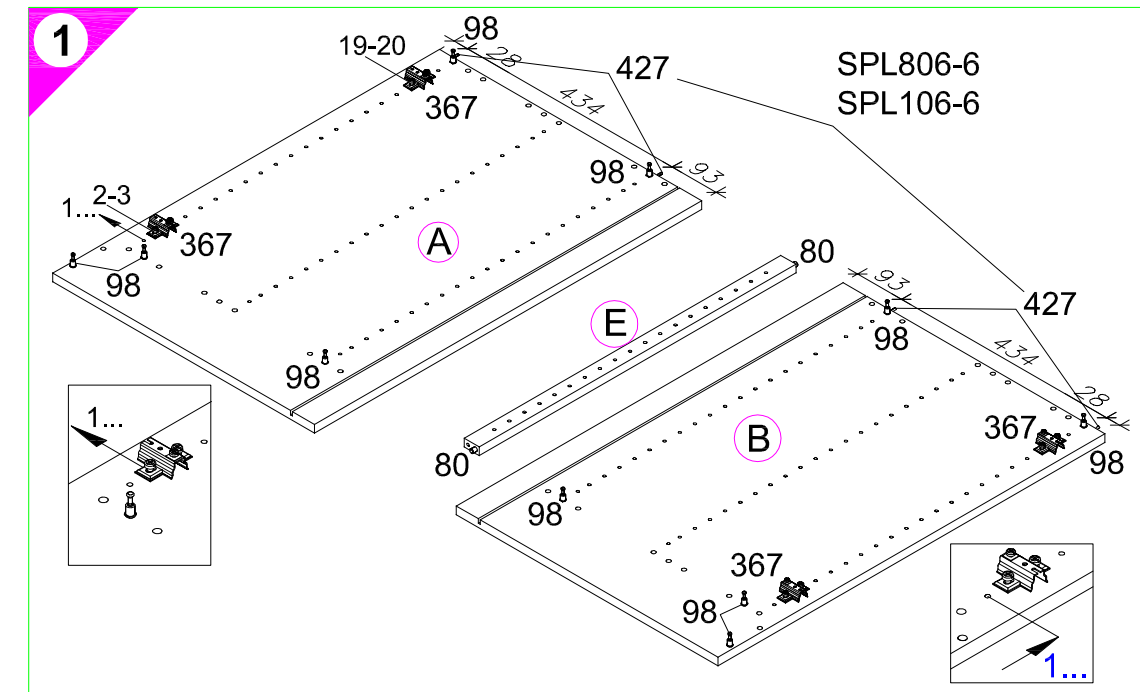

Montageanleitung

Service-Hotline
01805-678101
0,14€ pro Minute
++49 für Österreich
Auslandstarif pro Minute
service@optifit.de
voor Nederland en België
00800-40119350
benelux@optifit.de

1 → 2 → 3 ...