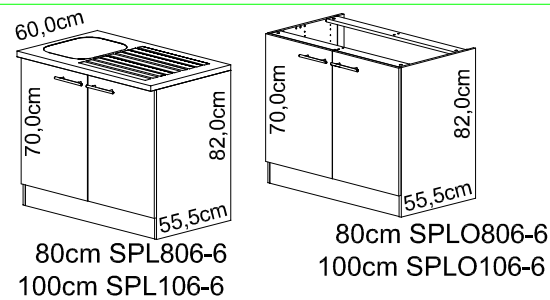

Montageanleitung

Service-Hotline
01805-678101
0,14€ pro Minute
++49 für Österreich
Auslandstarif pro Minute
service@optifit.de
voor Nederland en België
00800-40119350
benelux@optifit.de