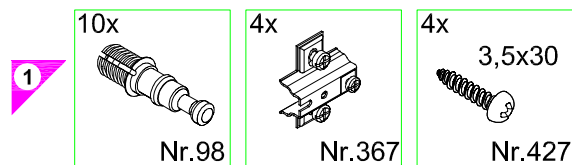

Montageanleitung

Service-Hotline
01805-678101
0,14€ pro Minute
++49 für Österreich
Auslandstarif pro Minute
service@optifit.de
voor Nederland en België
00800-40119350
benelux@optifit.de

1 → 2 → 3 ...

6 Holzunterlage verwenden!
Use a wooden base!
Utiliser un support en bois!
Houten onderlegger gebruiken!
¡Utilizar bases de madera!
Utilizzare una base di legno!
Применять деревянную подложку!
Używać podkładkę z drewna!
Alkalmazzon fa alátétet!
Použijte dřevěný podklad!
Uporabite leseno podlago!
Käytä puualustaa!
Använd ett träunderlag!

Ersatzteile/Spare parts/pièces de rechange/Reserveonderdelen/Piezas de recambio/Ricambi/Запасные части/Części zamienne/pótalkatrészek/Náhradní části/Nadomestni deli/varaosat/reservdelar

80cm SPL806-6	(A) E961021	(B) E961022	(C) E951212	(E) E940099	(F) E942972	(F1) E952972	(G) E445118	(H) E980623	(L) E970972	(P) E448271	(Z) E446480
80cm SPLO806-6	(A) E961021	(B) E961022	(C) E951212	(E) E940099	(F) E942972	(F1) E952972	(G) E445118	(H) E940623	(L) E970972		
100cm SPL106-6	(A) E961021	(B) E961022	(C) E951211	(E) E940099	(F) E942971	(F1) E952971	(G) E445116	(H) E980622	(L) E970971	(P) E446451	(Z) E446480
100cm SPLO106-6	(A) E961021	(B) E961022	(C) E951211	(E) E940099	(F) E942971	(F1) E952971	(G) E445116	(H) E980622	(L) E970971