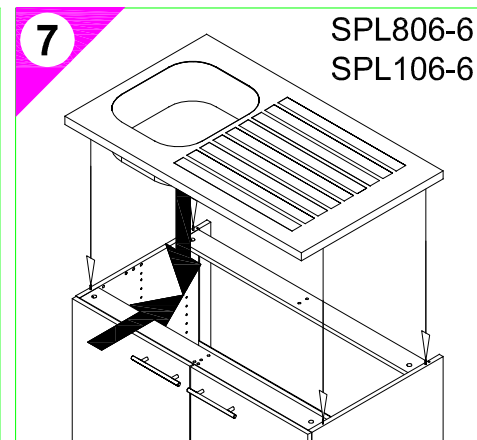

Ersatzteile/Spare parts/pièces de rechange/Reserveonderdelen/Piezas de recambio/Ricambi/Запасные части/Części zamienne/pótalkatrészek/Náhradní části/Nadomestni deli/varaosat/reservdelar

80cm SPL806-6	(A) E961021	(B) E961022	(C) E951212	(E) E940099	(F) E942972	(F1) E952972	(G) E445118	(H) E980623	(L) E970972	(P) E448271	(Z) E446480
80cm SPLO806-6	(A) E961021	(B) E961022	(C) E951212	(E) E940099	(F) E942972	(F1) E952972	(G) E445118	(H) E940623	(L) E970972		
100cm SPL106-6	(A) E961021	(B) E961022	(C) E951211	(E) E940099	(F) E942971	(F1) E952971	(G) E445116	(H) E980622	(L) E970971	(P) E446451	(Z) E446480
100cm SPLO106-6	(A) E961021	(B) E961022	(C) E951211	(E) E940099	(F) E942971	(F1) E952971	(G) E445116	(H) E980622	(L) E970971		