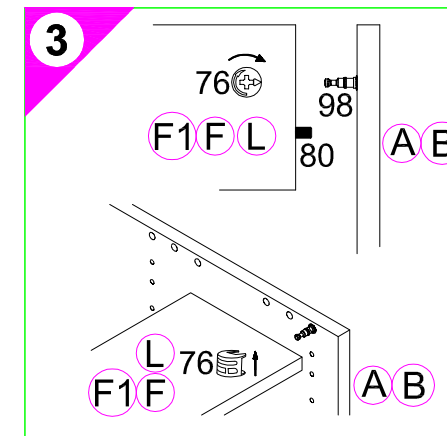

Montageanleitung

Service-Hotline
01805-678101
0,14€ pro Minute
++49 für Österreich
Auslandstarif pro Minute
service@optifit.de
voor Nederland en België
00800-40119350
benelux@optifit.de

1 → 2 → 3 ...

6 Holzunterlage verwenden!
Use a wooden base!
Utiliser un support en bois!
Houten onderlegger gebruiken!
¡Utilizar bases de madera!
Utilizzare una base di legno!
Применять деревянную подложку!
Używać podkładkę z drewna!
Alkalmazzon fa alátétet!
Použijte dřevěný podklad!
Uporabite leseno podlago!
Käytä puualustaa!
Använd ett träunderlag!

Ersatzteile/Spare parts/pièces de rechange/Reserveonderdelen/Piezas de recambio/Ricambi/Запасные части/Części zamienne/pótalkatrészek/Náhradní části/Nadomestni deli/varaosat/reservdelar

80cm SPL806-6	(A) E961021	(B) E961022	(C) E951212	(E) E940099	(F) E942972	(F1) E952972	(G) E445118	(H) E980623	(L) E970972	(P) E448271	(Z) E446480
80cm SPLO806-6	(A) E961021	(B) E961022	(C) E951212	(E) E940099	(F) E942972	(F1) E952972	(G) E445118	(H) E940623	(L) E970972		
100cm SPL106-6	(A) E961021	(B) E961022	(C) E951211	(E) E940099	(F) E942971	(F1) E952971	(G) E445116	(H) E980622	(L) E970971	(P) E446451	(Z) E446480
100cm SPLO106-6	(A) E961021	(B) E961022	(C) E951211	(E) E940099	(F) E942971	(F1) E952971	(G) E445116	(H) E980622	(L) E970971