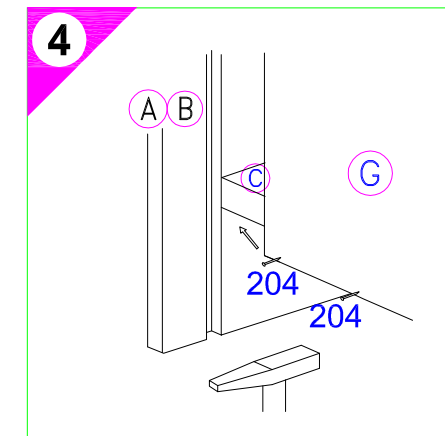

Montageanleitung

Service-Hotline
01805-678101
0,14€ pro Minute
++49 für Österreich
Auslandstarif pro Minute
service@optifit.de
voor Nederland en België
00800-40119350
benelux@optifit.de

1 → 2 → 3 ...

6 Holzunterlage verwenden!
Use a wooden base!
Utiliser un support en bois!
Houten onderlegger gebruiken!
¡Utilizar bases de madera!
Utilizzare una base di legno!
Применять деревянную подложку!
Używać podkładkę z drewna!
Alkalmazzon fa alátétet!
Použijte dřevěný podklad!
Uporabite leseno podlago!
Käytä puualustaa!
Använd ett träunderlag!

Ersatzteile/Spare parts/pièces de rechange/Reserveonderdelen/Piezas de recambio/Ricambi/Запасные части/Części zamienne/pótalkatrészek/Náhradní části/Nadomestni deli/varaosat/reservdelar

80cm SPL806-6	(A) E961021	(B) E961022	(C) E951212	(E) E940099	(F) E942972	(F1) E952972	(G) E445118	(H) E980623	(L) E970972	(P) E448271	(Z) E446480
80cm SPLO806-6	(A) E961021	(B) E961022	(C) E951212	(E) E940099	(F) E942972	(F1) E952972	(G) E445118	(H) E940623	(L) E970972		
100cm SPL106-6	(A) E961021	(B) E961022	(C) E951211	(E) E940099	(F) E942971	(F1) E952971	(G) E445116	(H) E980622	(L) E970971	(P) E446451	(Z) E446480
100cm SPLO106-6	(A) E961021	(B) E961022	(C) E951211	(E) E940099	(F) E942971	(F1) E952971	(G) E445116	(H) E980622	(L) E970971