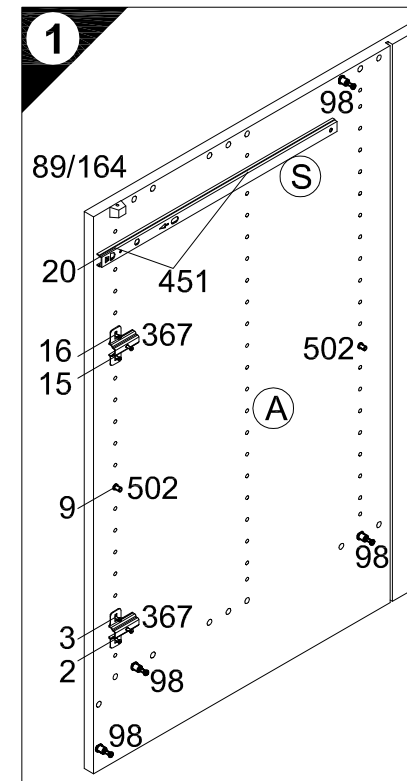

Montageanleitung

1 → 2 → 3 ...

30cm UO 306-6
40cm UO 406-6
50cm UO 506-6
60cm UO 606-6

30cm U 306-6
40cm U 406-6
50cm U 506-6
60cm U 606-6

Service-Hotline
01805-678101
0,14€ pro Minute
++49 für Österreich
Auslandstarif pro Minute
service@optifit.de
voor Nederland en België
00800-40119350
benelux@optifit.de

Ersatzteile/Spare parts/pièces de rechange/Reserveonderdelen/Piezas de recambio/Ricambi/Запасные части/Części zamiennel/pótalkatrészek/Náhradní části/Nadomestni deli/varaosat/reservdelar

UO306-6	(A) E961021	(B) E961022	(C) E951216	(D) E950306	(F) E970976	(G) E970006	(H) E980614	(J) E980565	(L) E970976	(Q) E446130	(R) E971153	(S) E446205	
U306-6	(A) E961021	(B) E961022	(C) E951216	(D) E950306	(F) E970976	(G) E970006	(H) E980614	(J) E980565	(L) E970976	(P) E441106	(Q) E446130	(R) E971153	(S) E446205
UO406-6	(A) E961021	(B) E961022	(C) E951215	(D) E950305	(F) E970975	(G) E970010	(H) E980613	(J) E980564	(L) E970975	(Q) E446131	(R) E971152	(S) E446205	
U406-6	(A) E961021	(B) E961022	(C) E951215	(D) E950305	(F) E970975	(G) E970010	(H) E980613	(J) E980564	(L) E970975	(P) E441105	(Q) E446131	(R) E971152	(S) E446205
UO506-6	(A) E961021	(B) E961022	(C) E951224	(D) E950304	(F) E970974	(G) E970117	(H) E980612	(J) E980563	(L) E970974	(Q) E446132	(R) E971151	(S) E446205	
U506-6	(A) E961021	(B) E961022	(C) E951224	(D) E950304	(F) E970974	(G) E970117	(H) E980612	(J) E980563	(L) E970974	(P) E441104	(Q) E446132	(R) E971151	(S) E446205
UO606-6	(A) E961021	(B) E961022	(C) E951223	(D) E950303	(F) E970973	(G) E970116	(H) E980611	(J) E980562	(L) E970973	(Q) E446133	(R) E971150	(S) E446205	
U606-6	(A) E961021	(B) E961022	(C) E951223	(D) E950303	(F) E970973	(G) E970116	(H) E980611	(J) E980562	(L) E970973	(P) E441103	(Q) E446133	(R) E971150	(S) E446205