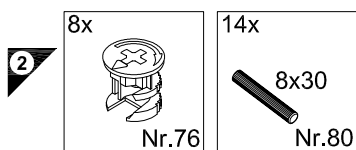

Montageanleitung

1 → 2 → 3 ...

30cm UO 306-6
40cm UO 406-6
50cm UO 506-6
60cm UO 606-6

30cm U 306-6
40cm U 406-6
50cm U 506-6
60cm U 606-6

Service-Hotline
01805-678101
0,14€ pro Minute
++49 für Österreich
Auslandstarif pro Minute
service@optifit.de
voor Nederland en België
00800-40119350
benelux@optifit.de