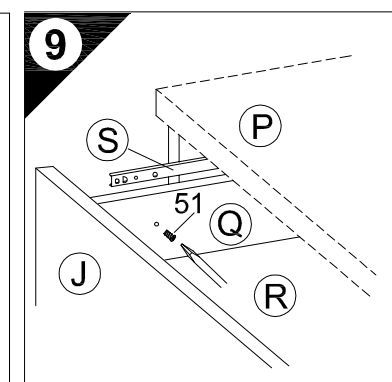

Montageanleitung

1 → 2 → 3 ...

30cm UO 306-6
40cm UO 406-6
50cm UO 506-6
60cm UO 606-6

30cm U 306-6
40cm U 406-6
50cm U 506-6
60cm U 606-6

Service-Hotline
01805-678101
0,14€ pro Minute
++49 für Österreich
Auslandstarif pro Minute
service@optifit.de
voor Nederland en België
00800-40119350
benelux@optifit.de