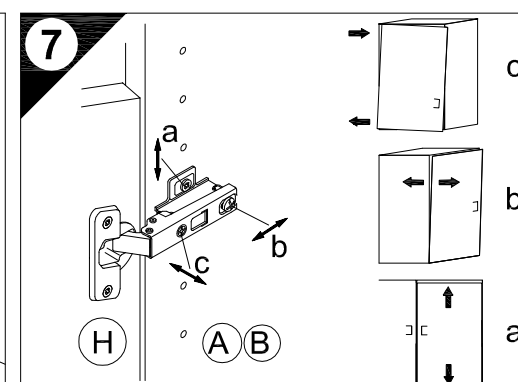

Montageanleitung

1 → 2 → 3 ...

30cm UO 306-6
40cm UO 406-6
50cm UO 506-6
60cm UO 606-6

30cm U 306-6
40cm U 406-6
50cm U 506-6
60cm U 606-6

Service-Hotline
01805-678101
0,14€ pro Minute
++49 für Österreich
Auslandstarif pro Minute
service@optifit.de
voor Nederland en België
00800-40119350
benelux@optifit.de