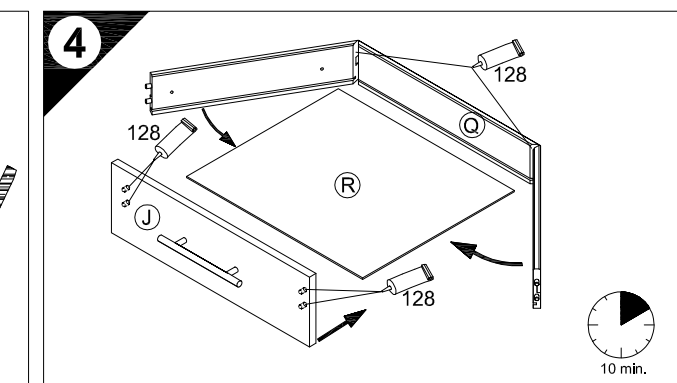

Montageanleitung

1 → 2 → 3 ...

30cm UO 306-6
40cm UO 406-6
50cm UO 506-6
60cm UO 606-6

30cm U 306-6
40cm U 406-6
50cm U 506-6
60cm U 606-6

Service-Hotline
01805-678101
0,14€ pro Minute
++49 für Österreich
Auslandstarif pro Minute
service@optifit.de
voor Nederland en België
00800-40119350
benelux@optifit.de