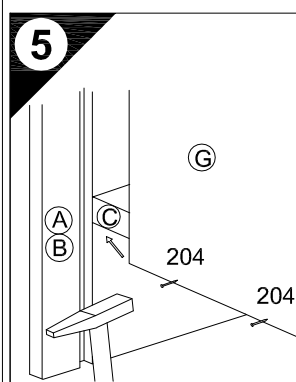

Montageanleitung

1 → 2 → 3 ...

30cm UO 306-6
40cm UO 406-6
50cm UO 506-6
60cm UO 606-6

30cm U 306-6
40cm U 406-6
50cm U 506-6
60cm U 606-6

Service-Hotline
01805-678101
0,14€ pro Minute
++49 für Österreich
Auslandstarif pro Minute
service@optifit.de
voor Nederland en België
00800-40119350
benelux@optifit.de