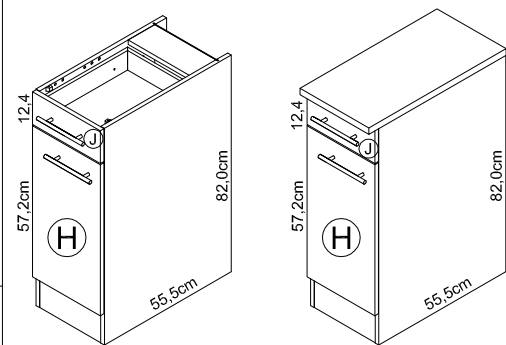

Montageanleitung

1 → 2 → 3 ...

30cm UO 306-6
40cm UO 406-6
50cm UO 506-6
60cm UO 606-6

30cm U 306-6
40cm U 406-6
50cm U 506-6
60cm U 606-6

Service-Hotline
01805-678101
0,14€ pro Minute
++49 für Österreich
Auslandstarif pro Minute
service@optifit.de
voor Nederland en België
00800-40119350
benelux@optifit.de