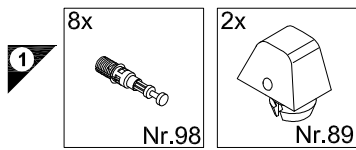

Montageanleitung

1 → 2 → 3 ...

30cm UO 306-6
40cm UO 406-6
50cm UO 506-6
60cm UO 606-6

30cm U 306-6
40cm U 406-6
50cm U 506-6
60cm U 606-6

Service-Hotline
01805-678101
0,14€ pro Minute
++49 für Österreich
Auslandstarif pro Minute
service@optifit.de
voor Nederland en België
00800-40119350
benelux@optifit.de