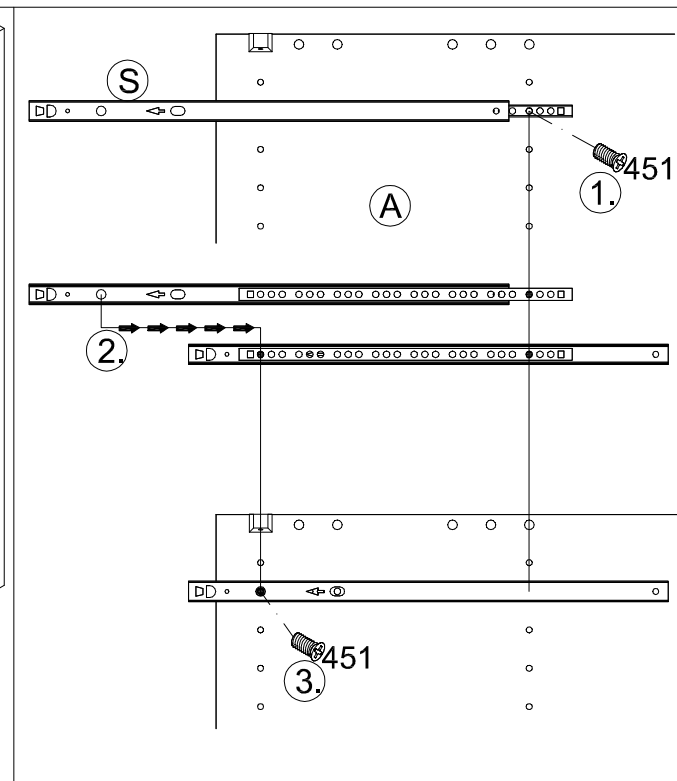

Montageanleitung

1 → 2 → 3 ...

30cm UO 306-6
40cm UO 406-6
50cm UO 506-6
60cm UO 606-6

30cm U 306-6
40cm U 406-6
50cm U 506-6
60cm U 606-6

Service-Hotline
01805-678101
0,14€ pro Minute
++49 für Österreich
Auslandstarif pro Minute
service@optifit.de
voor Nederland en België
00800-40119350
benelux@optifit.de

Ersatzteile/Spare parts/pièces de rechange/Reserveonderdelen/Piezas de recambio/Ricambi/Запасные части/Części zamiennel/pótalkatrészek/Náhradní části/Nadomestni deli/varaosat/reservdelar

UO306-6	(A) E961021	(B) E961022	(C) E951216	(D) E950306	(F) E970976	(G) E970006	(H) E980614	(J) E980565	(L) E970976	(Q) E446130	(R) E971153	(S) E446205	
U306-6	(A) E961021	(B) E961022	(C) E951216	(D) E950306	(F) E970976	(G) E970006	(H) E980614	(J) E980565	(L) E970976	(P) E441106	(Q) E446130	(R) E971153	(S) E446205
UO406-6	(A) E961021	(B) E961022	(C) E951215	(D) E950305	(F) E970975	(G) E970010	(H) E980613	(J) E980564	(L) E970975	(Q) E446131	(R) E971152	(S) E446205	
U406-6	(A) E961021	(B) E961022	(C) E951215	(D) E950305	(F) E970975	(G) E970010	(H) E980613	(J) E980564	(L) E970975	(P) E441105	(Q) E446131	(R) E971152	(S) E446205
UO506-6	(A) E961021	(B) E961022	(C) E951224	(D) E950304	(F) E970974	(G) E970117	(H) E980612	(J) E980563	(L) E970974	(Q) E446132	(R) E971151	(S) E446205	
U506-6	(A) E961021	(B) E961022	(C) E951224	(D) E950304	(F) E970974	(G) E970117	(H) E980612	(J) E980563	(L) E970974	(P) E441104	(Q) E446132	(R) E971151	(S) E446205
UO606-6	(A) E961021	(B) E961022	(C) E951223	(D) E950303	(F) E970973	(G) E970116	(H) E980611	(J) E980562	(L) E970973	(Q) E446133	(R) E971150	(S) E446205	
U606-6	(A) E961021	(B) E961022	(C) E951223	(D) E950303	(F) E970973	(G) E970116	(H) E980611	(J) E980562	(L) E970973	(P) E441103	(Q) E446133	(R) E971150	(S) E446205