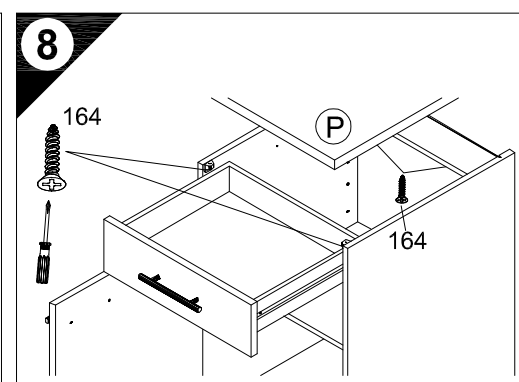

Montageanleitung

1 → 2 → 3 ...

30cm UO 306-6
40cm UO 406-6
50cm UO 506-6
60cm UO 606-6

30cm U 306-6
40cm U 406-6
50cm U 506-6
60cm U 606-6

Service-Hotline
01805-678101
0,14€ pro Minute
++49 für Österreich
Auslandstarif pro Minute
service@optifit.de
voor Nederland en België
00800-40119350
benelux@optifit.de