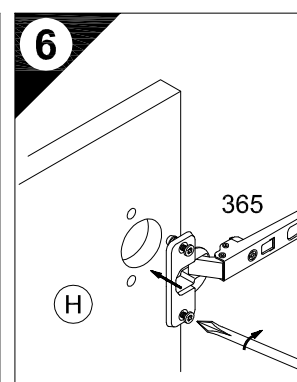

Montageanleitung

1 → 2 → 3 ...

30cm UO 306-6
40cm UO 406-6
50cm UO 506-6
60cm UO 606-6

30cm U 306-6
40cm U 406-6
50cm U 506-6
60cm U 606-6

Service-Hotline
01805-678101
0,14€ pro Minute
++49 für Österreich
Auslandstarif pro Minute
service@optifit.de
voor Nederland en België
00800-40119350
benelux@optifit.de