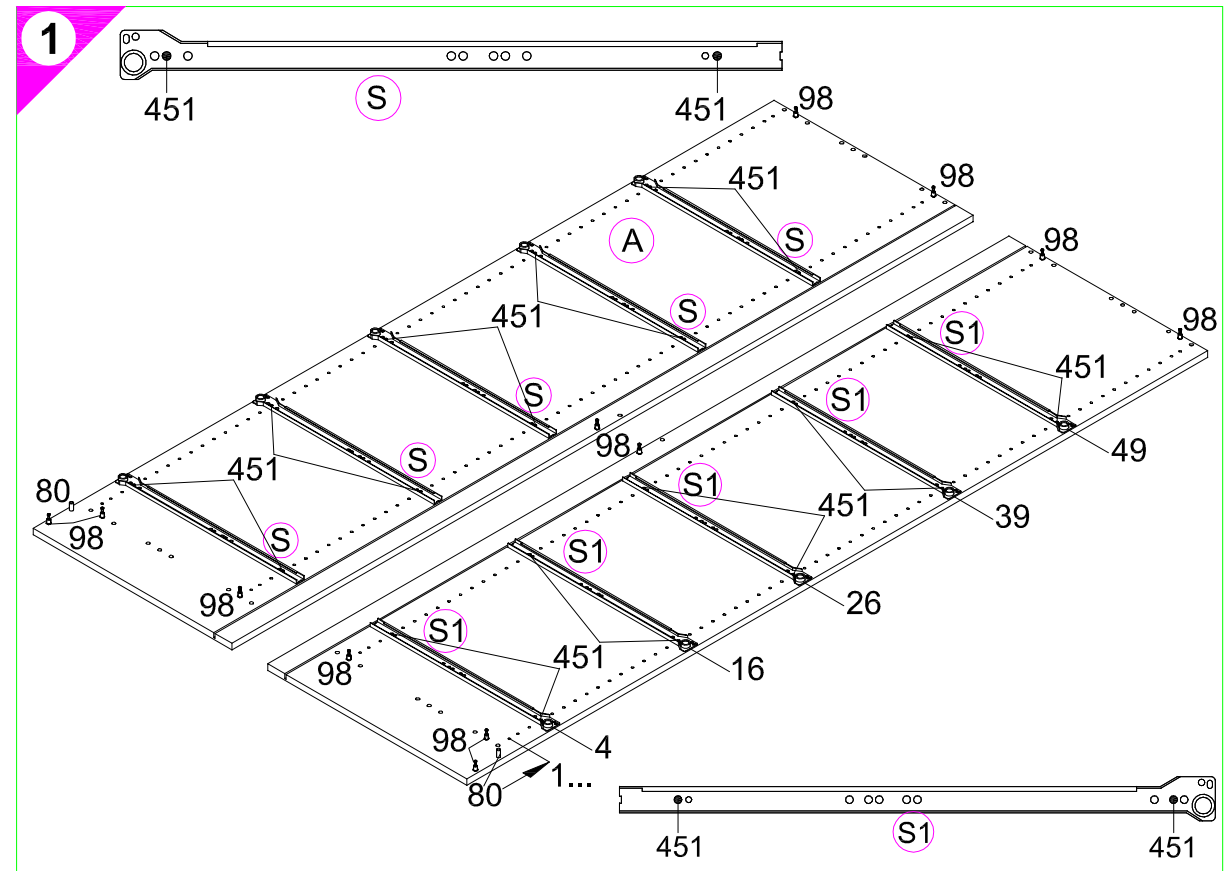

Ersatzteile/Spare parts/pièces de rechange/Reserveonderdelen/Piezas de recambio/Ricambi/Запасные части/Części zamienn/pótalkatrészek/Náhradní části/Nadomestni deli/varaosat/reservdelar

30cm HFZ306-9 | A E961011 B E961012 C E954216 C1 E954216 F E970976 G E970023 H E940607 H1 E940596 L E970976 S E946003 S1 E946004

30cm HFZ306-6 | A E961011 B E961012 C E954216 C1 E954216 F E970976 G E970023 H E980607 H1 E980596 L E970976 S E946003 S1 E946004