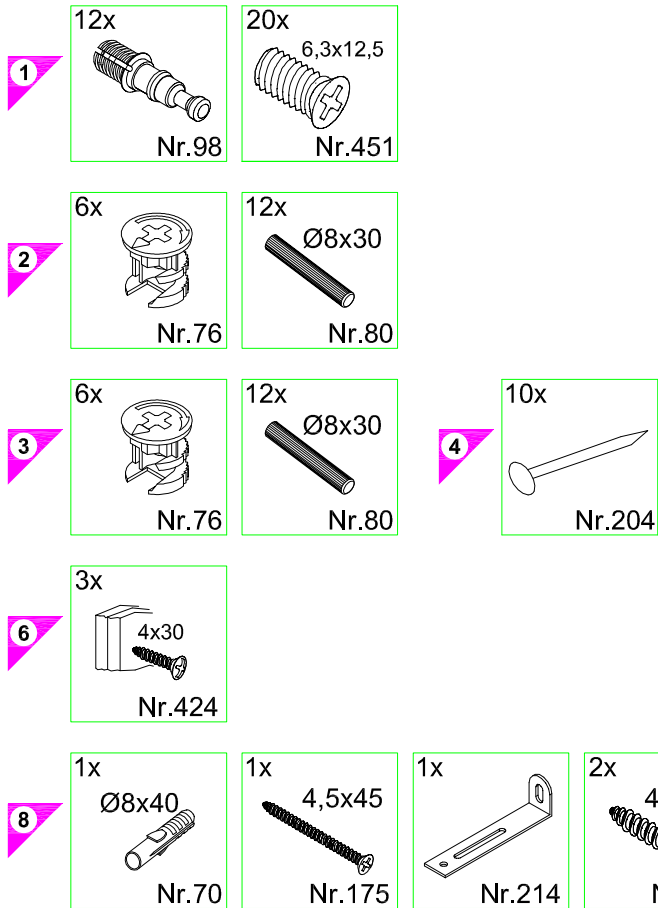

# Montageanleitung

1 → 2 → 3 ...

HFZ 306-9E  
HFZN 306-9  
HFZ 306-6

Service-Hotline  
01805-678101  
0,14€ pro Minute  
++49 für Österreich  
Auslandstarif pro Minute  
service@optifit.de  
voor Nederland en België  
00800-40119350  
benelux@optifit.de

Ersatzteile/Spare parts/pièces de rechange/Reserveonderdelen/Piezas de recambio/Ricambi/Запасные части/Części zamienn/pótalkatrészek/Náhradní části/Nadomestni deli/varaosat/reservdelar

30cm HFZ306-9 | A E961011 B E961012 C E954216 C1 E954216 F E970976 G E970023 H E940607 H1 E940596 L E970976 S E946003 S1 E946004

30cm HFZ306-6 | A E961011 B E961012 C E954216 C1 E954216 F E970976 G E970023 H E980607 H1 E980596 L E970976 S E946003 S1 E946004

Ersatzteile/Spare parts/pièces de rechange/Reserveonderdelen/Piezas de recambio/Ricambi/Запасные части/Części zamienn/pótalkatrészek/Náhradní části/Nadomestni deli/varaosat/reservdelar  
30cm SK | Q E946001 Q1 E946002 R E941902 T E946019