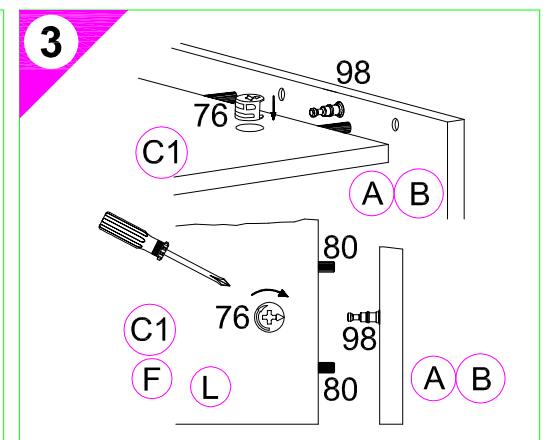

Ersatzteile/Spare parts/pièces de rechange/Reserveonderdelen/Piezas de recambio/Ricambi/Запасные части/Części zamienn/pótalkatrészek/Náhradní části/Nadomestni deli/varaosat/reservdelar

30cm HFZ306-9 | A E961011 B E961012 C E954216 C1 E954216 F E970976 G E970023 H E940607 H1 E940596 L E970976 S E946003 S1 E946004

30cm HFZ306-6 | A E961011 B E961012 C E954216 C1 E954216 F E970976 G E970023 H E980607 H1 E980596 L E970976 S E946003 S1 E946004

Ersatzteile/Spare parts/pièces de rechange/Reserveonderdelen/Piezas de recambio/Ricambi/Запасные части/Części zamienn/pótalkatrészek/Náhradní části/Nadomestni deli/varaosat/reservdelar  
30cm SK | Q E946001 Q1 E946002 R E941902 T E946019