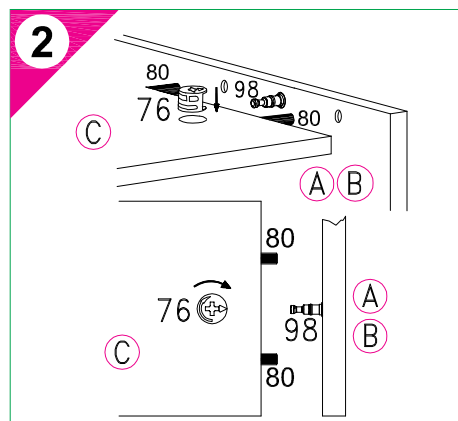

Montageanleitung

Ersatzteile/Spare parts/pièces de rechange/Reserveonderdelen/Piezas de recambio/Ricambi/Запасные части/Części zamiennel/pótalkatrészek/Náhradní části/Nadomestni deli/varaosat/reservdelar

50cm OGAL506-9 | (A) E940044 (B) E940044 (C) E941234 (D) E946639 (G) E970132 (H) E940740 (Z) E448551
50cm OGA506-9 | (A) E940036 (B) E940036 (C) E941234 (D) E946639 (G) E970032 (H) E940731 (Z) E448549