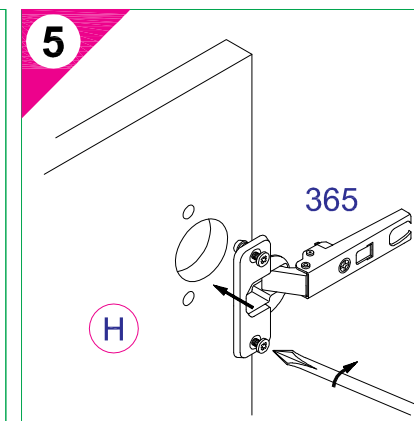

Montageanleitung

Ersatzteile/Spare parts/pièces de rechange/Reserveonderdelen/Piezas de recambio/Ricambi/Запасные части/Części zamiennel/pótalkatrészek/Náhradní části/Nadomestni deli/varaosat/reservdelar

50cm OGAL506-9 | (A) E940044 (B) E940044 (C) E941234 (D) E946639 (G) E970132 (H) E940740 (Z) E448551
50cm OGA506-9 | (A) E940036 (B) E940036 (C) E941234 (D) E946639 (G) E970032 (H) E940731 (Z) E448549