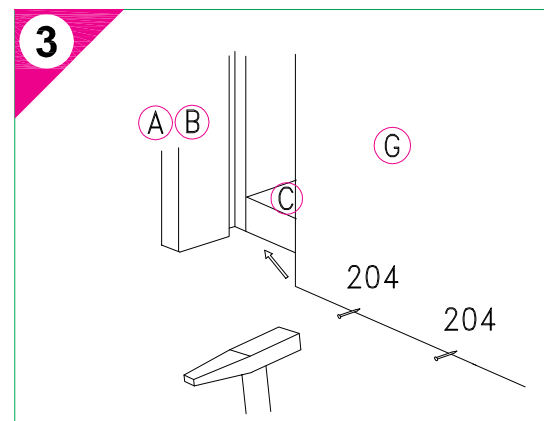

Montageanleitung

Ersatzteile/Spare parts/pièces de rechange/Reserveonderdelen/Piezas de recambio/Ricambi/Запасные части/Części zamiennel/pótalkatrészek/Náhradní části/Nadomestni deli/varaosat/reservdelar

50cm OGAL506-9 | (A) E940044 (B) E940044 (C) E941234 (D) E946639 (G) E970132 (H) E940740 (Z) E448551
50cm OGA506-9 | (A) E940036 (B) E940036 (C) E941234 (D) E946639 (G) E970032 (H) E940731 (Z) E448549