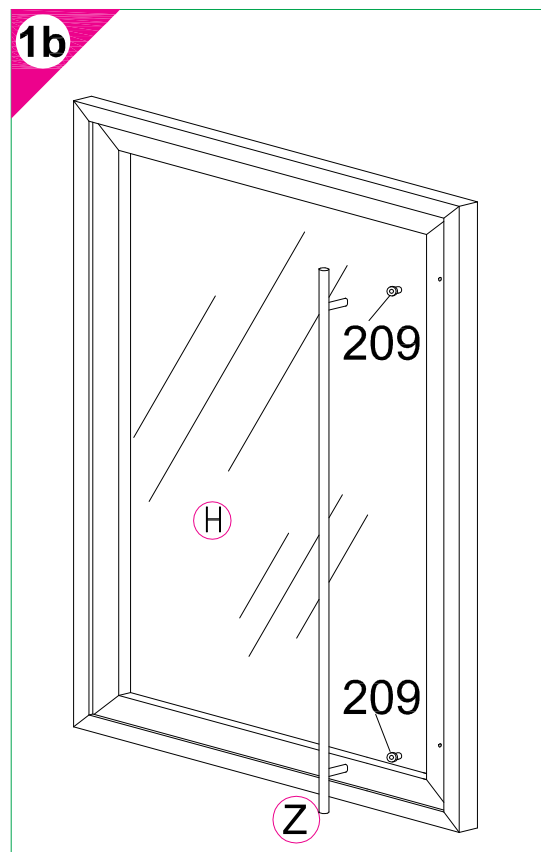

Montageanleitung

Ersatzteile/Spare parts/pièces de rechange/Reserveonderdelen/Piezas de recambio/Ricambi/Запасные части/Części zamiennel/pótalkatrészek/Náhradní části/Nadomestni deli/varaosat/reservdelar

50cm OGAL506-9 | (A) E940044 (B) E940044 (C) E941234 (D) E946639 (G) E970132 (H) E940740 (Z) E448551
50cm OGA506-9 | (A) E940036 (B) E940036 (C) E941234 (D) E946639 (G) E970032 (H) E940731 (Z) E448549