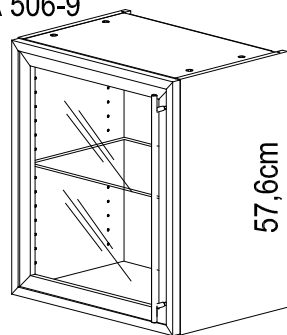

1 → 2 → 3 ...

50cm OGAL 506-9

50cm OGA 506-9

OGA 506-9
OGAL 506-9

Service-Hotline
01805-678101
0,14€ pro Minute
++49 für Österreich
Auslandstarif pro Minute
service@optifit.de
voor Nederland en België
00800-40119350
benelux@optifit.de