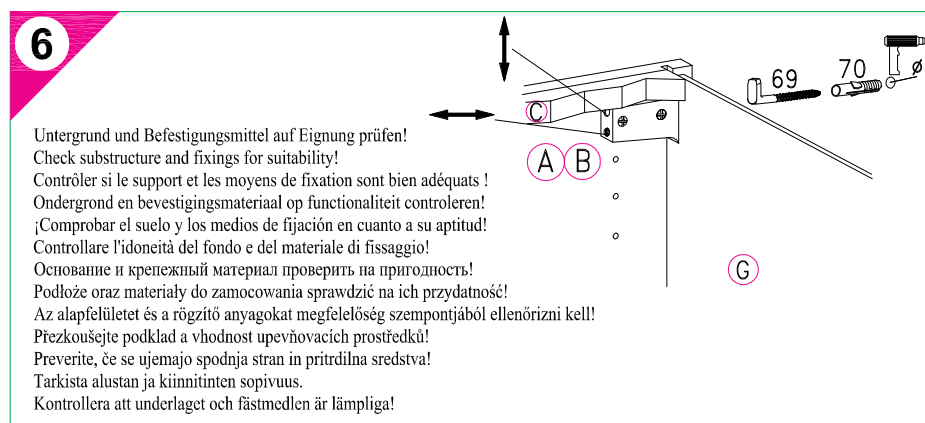

Montageanleitung

Ersatzteile/Spare parts/pièces de rechange/Reserveonderdelen/Piezas de recambio/Ricambi/Запасные части/Części zamiennel/pótalkatrészek/Náhradní části/Nadomestni deli/varaosat/reservdelar

50cm OGAL506-9 | (A) E940044 (B) E940044 (C) E941234 (D) E946639 (G) E970132 (H) E940740 (Z) E448551
50cm OGA506-9 | (A) E940036 (B) E940036 (C) E941234 (D) E946639 (G) E970032 (H) E940731 (Z) E448549