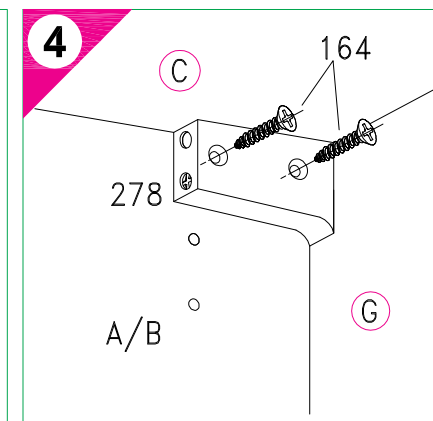

Montageanleitung

Ersatzteile/Spare parts/pièces de rechange/Reserveonderdelen/Piezas de recambio/Ricambi/Запасные части/Części zamiennel/pótalkatrészek/Náhradní části/Nadomestni deli/varaosat/reservdelar

50cm OGAL506-9 | (A) E940044 (B) E940044 (C) E941234 (D) E946639 (G) E970132 (H) E940740 (Z) E448551
50cm OGA506-9 | (A) E940036 (B) E940036 (C) E941234 (D) E946639 (G) E970032 (H) E940731 (Z) E448549