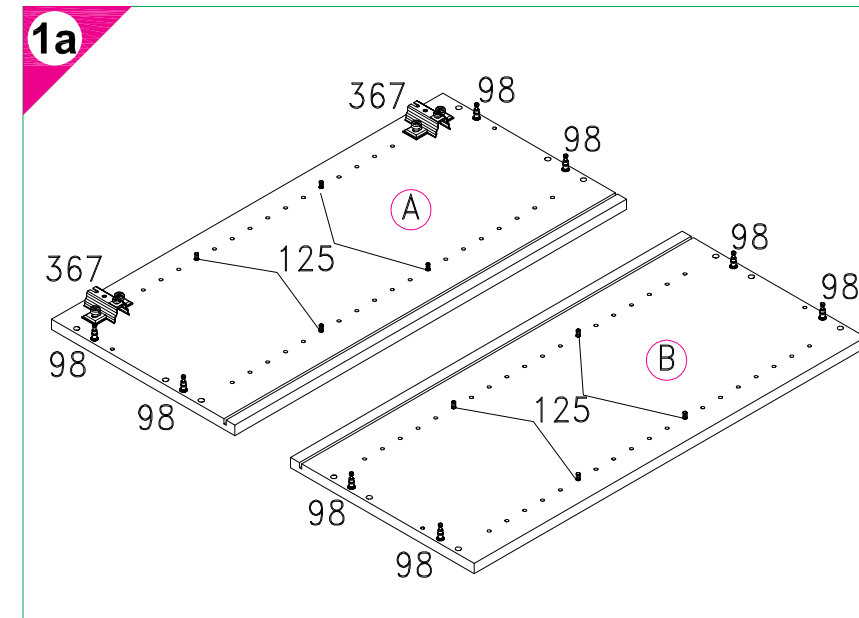

Montageanleitung

Ersatzteile/Spare parts/pièces de rechange/Reserveonderdelen/Piezas de recambio/Ricambi/Запасные части/Części zamiennel/pótalkatrészek/Náhradní části/Nadomestni deli/varaosat/reservdelar

50cm OGAL506-9 | (A) E940044 (B) E940044 (C) E941234 (D) E946639 (G) E970132 (H) E940740 (Z) E448551
50cm OGA506-9 | (A) E940036 (B) E940036 (C) E941234 (D) E946639 (G) E970032 (H) E940731 (Z) E448549