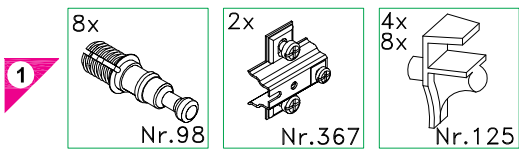

1 → 2 → 3 ...

50cm OGAL 506-9

50cm OGA 506-9

OGA 506-9
OGAL 506-9

Service-Hotline
01805-678101
0,14€ pro Minute
++49 für Österreich
Auslandstarif pro Minute
service@optifit.de
voor Nederland en België
00800-40119350
benelux@optifit.de