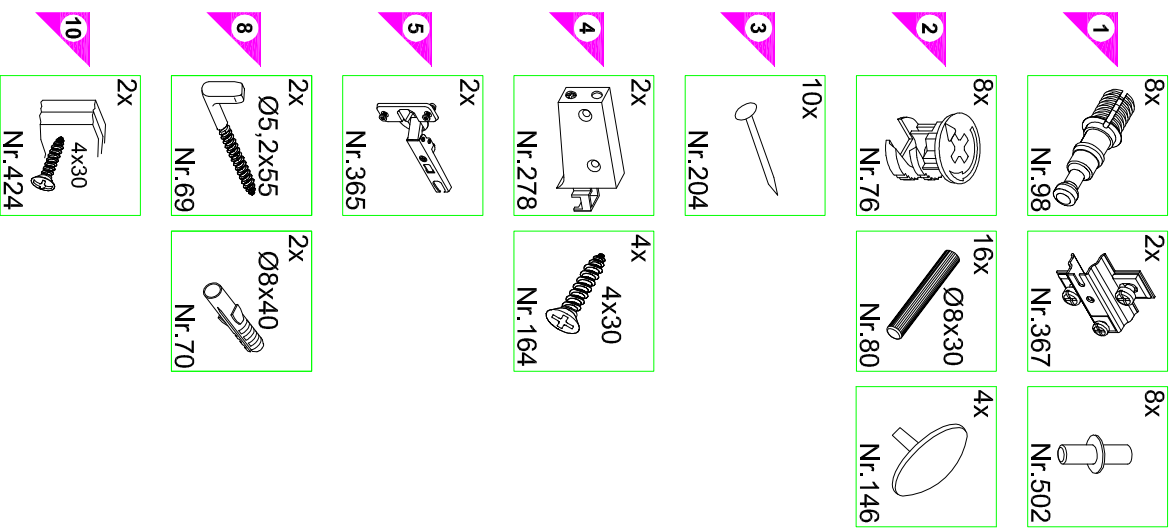

1 → 2 → 3 ...

Service-Hotline
01805-678101
0,14€ pro Minute
+49 für Österreich
Auslandstarif pro Minute
service@optifit.de
voor Nederland en België
00800-40119350
benelux@optifit.de

Montageanleitung

Ersatzteile/Spare parts/pièces de rechange/Reserveonderdelen/Piezas de recambio/Ricambi/Запасные части/Części zamienne/półalkatrészek/Náhradní části/Nadomestni deli/varaosast/reservdelar

50cm OGL506-9	A E940044	B E940044	C E941234	D E940334	G E970132	H E940692
50cm OGL556-9	A E940044	B E940044	C E941234	D E940334	G E970132	H E940790
50cm OL506-9	A E940044	B E940044	C E941234	D E940334	G E970132	H E940686
60cm OL606-9	A E940044	B E940044	C E941233	D E940333	G E970134	H E940605