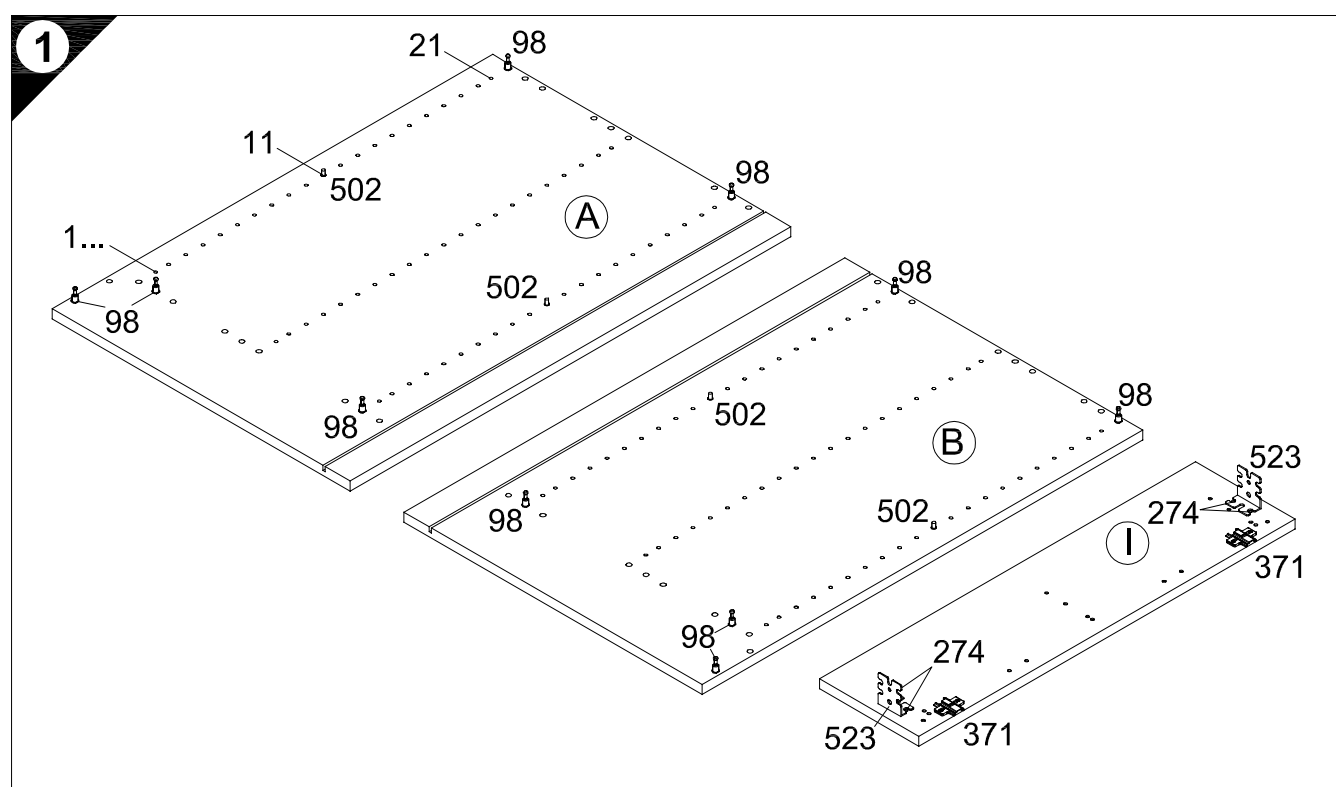

6 Holzunterlage verwenden!
Use a wooden base!
Utiliser un support en bois!
Houten onderlegger gebruiken!
;Utilizar bases de madera!
Utilizzare una base di legno!
Применять деревянную подложку!
Używać podkładkę z drewna!
Alkalmazzon fa alátétet!
Použite dřevěný podklad!
Uporabite leseno podlago!
Käytä puualustaa!
Använd ett träunderlag!

Ersatzteile/Spare parts/pièces de rechange/Reserveonderdelen/Piezas de recambio/Ricambi/Запасные части/Części zamiennel/pótkalkatrészek/Náhradní části/Nadomestni deli/varaosat/reservdelar

100cm UEL106-9	(A) E961021	(B) E961022	(C) E951211	(D) E950301	(E) E940099	(F) E942971	(F1) E952971	(G) E970115	(G1) E970180	(H) E940622	(I) E940542	(J) E940552
100cm UELO106-9	(A) E961021	(B) E961022	(C) E951211	(D) E950301	(E) E940099	(F) E942971	(F1) E952971	(G) E970115	(G1) E970180	(H) E940622	(I) E940542	(J) E940552
	(K) E940111	(L) E970971	(L1) E970977	(P) E540100