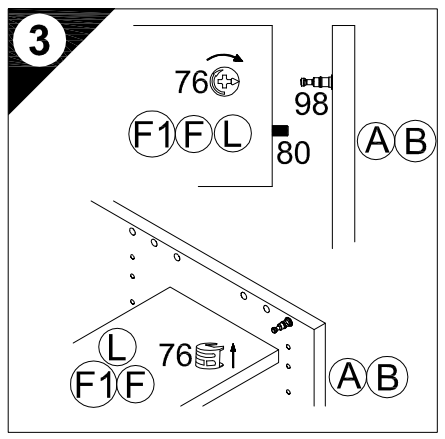

6 Holzunterlage verwenden!
Use a wooden base!
Utiliser un support en bois!
Houten onderlegger gebruiken!
;Utilizar bases de madera!
Utilizzare una base di legno!
Применять деревянную подложку!
Używać podkładkę z drewna!
Alkalmazzon fa alátétet!
Použite dřevěný podklad!
Uporabite leseno podlago!
Käytä puualustaa!
Använd ett träunderlag!

Ersatzteile/Spare parts/pièces de rechange/Reserveonderdelen/Piezas de recambio/Ricambi/Запасные части/Części zamiennel/pótkalkatrészek/Náhradní části/Nadomestni deli/varaosat/reservdelar

100cm UEL106-9	(A) E961021	(B) E961022	(C) E951211	(D) E950301	(E) E940099	(F) E942971	(F1) E952971	(G) E970115	(G1) E970180	(H) E940622	(I) E940542	(J) E940552
100cm UELO106-9	(A) E961021	(B) E961022	(C) E951211	(D) E950301	(E) E940099	(F) E942971	(F1) E952971	(G) E970115	(G1) E970180	(H) E940622	(I) E940542	(J) E940552
	(K) E940111	(L) E970971	(L1) E970977	(P) E540100