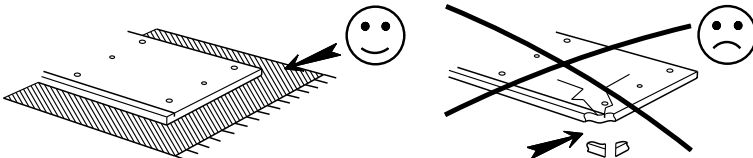

### Caractéristiques produit :

Structure en panneau de particules  
revêtu papier décor blanc megève

Façade en panneau de particules  
revêtu papier décor wengé

Poignées en ABS, finition chrome mat

Chant mélamine wengé, aluminium et blanc

A monter soi-même

		mm			inch				
②	x 2	492	140	15	19 3/8	5 1/2	9/16		
③	x 2	492	140	15	19 3/8	5 1/2	9/16		
④	x 2	863	139	15	34	5 1/2	9/16		
①	x 2	876	484	12	34 1/2	19 1/16	1/2		
⑤	x 2	938	178	15	36 15/16	7	9/16		