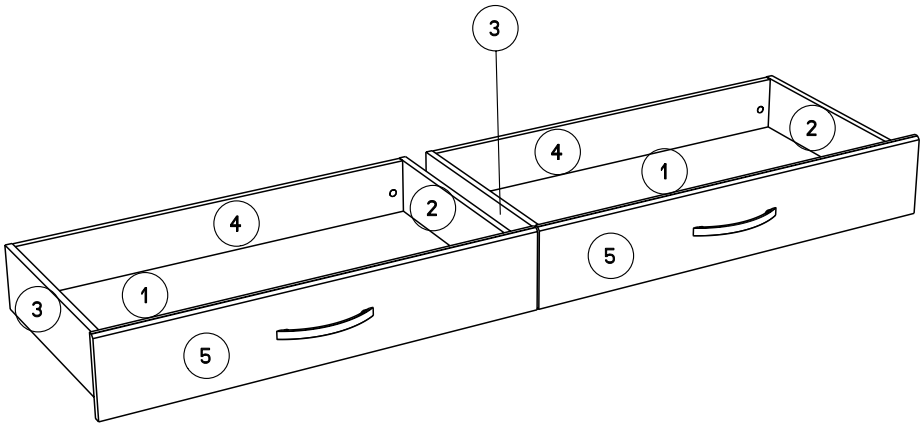

### Caractéristiques produit :

Structure en panneau de particules  
revêtu papier décor blanc megève

Façade en panneau de particules  
revêtu papier décor wengé

Poignées en ABS, finition chrome mat

Chant mélamine wengé, aluminium et blanc

A monter soi-même

		mm			inch				
②	x 2	492	140	15	19 3/8	5 1/2	9/16		
③	x 2	492	140	15	19 3/8	5 1/2	9/16		
④	x 2	863	139	15	34	5 1/2	9/16		
①	x 2	876	484	12	34 1/2	19 1/16	1/2		
⑤	x 2	938	178	15	36 15/16	7	9/16		