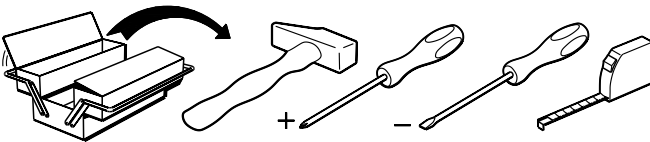

### Caractéristiques produit :

Structure en panneau de particules  
revêtu papier décor blanc megève

Façade en panneau de particules  
revêtu papier décor wengé

Poignées en ABS, finition chrome mat

Chant mélamine wengé, aluminium et blanc

A monter soi-même

		mm			inch				
②	x 2	492	140	15	19 3/8	5 1/2	9/16		
③	x 2	492	140	15	19 3/8	5 1/2	9/16		
④	x 2	863	139	15	34	5 1/2	9/16		
①	x 2	876	484	12	34 1/2	19 1/16	1/2		
⑤	x 2	938	178	15	36 15/16	7	9/16		