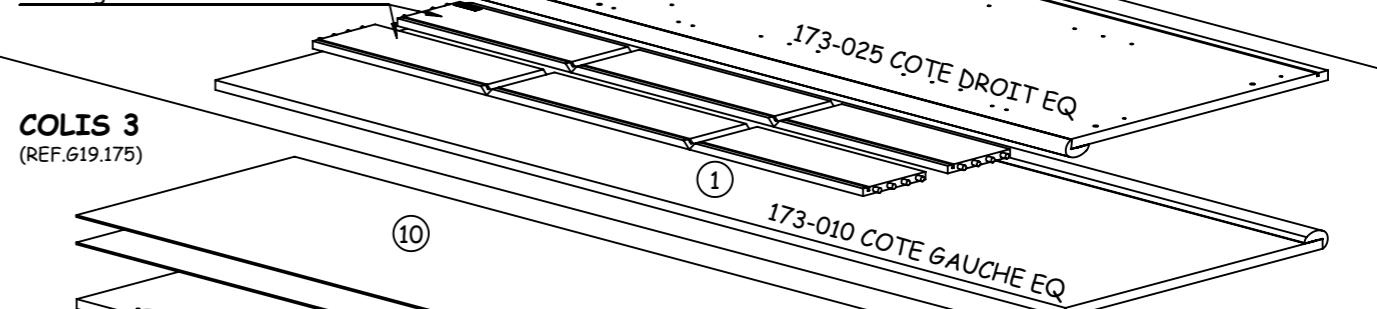

COLIS 2
(REF.619.174)

2 x Réf. 35793-plat
Tir.Beige H-140NC-390+455+390