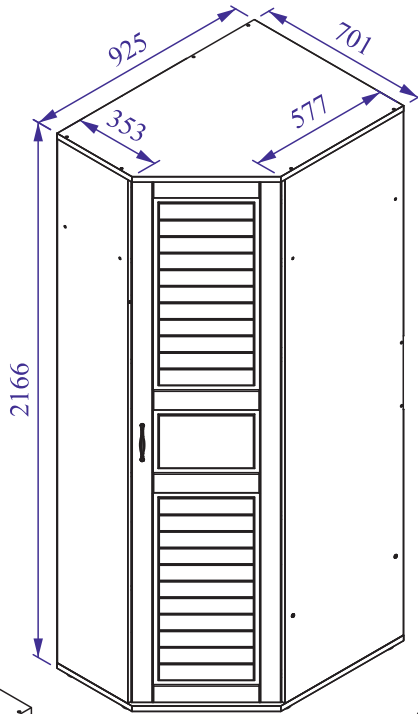

СИТИ СБ-2932/CITY SB-2932

ПОЗ.	L	B	S	Q	P
1	2122	554	16	1	1/3
2	2122	330	16	1	1/3
3	1776	330	16	1	1/3
4	330	330	16	1	1/3
5	1776	330	16	1	1/3
6	905	681	16	1	2/3
7	922	698	22	1	2/3
8	922	698	22	1	2/3
9	664	330	16	1	1/3
10	280	310	16	3	1/3
11	2162	302	3	2	1/3
12	932	694	3	2	2/3
13	2114	496	16	1	3/3

L

R

405 x12	411 x2	205 4x16 x4	461 x24
301 1,6x25 x57	202 Ø4x13 x29	218 3x18 x6	123 M4x22 x2
561-2 Ø15x12 x4	412 L=658mm x1	410A Ø8x50 x2	443 x1
462 Ø8 x2	406 x24	735 x6	402 x1
417 Ø7x84 x2	561-1 x4	425 x5	404-1 45° x4
			404-2 x4