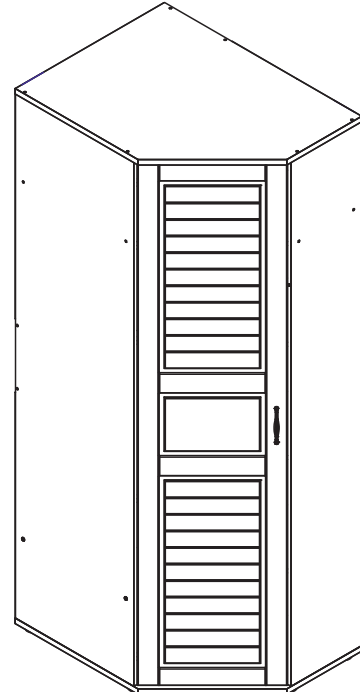

СИТИ СБ-2932/CITY SB-2932

ПОЗ.	L	B	S	Q	P
1	2122	554	16	1	1/3
2	2122	330	16	1	1/3
3	1776	330	16	1	1/3
4	330	330	16	1	1/3
5	1776	330	16	1	1/3
6	905	681	16	1	2/3
7	922	698	22	1	2/3
8	922	698	22	1	2/3
9	664	330	16	1	1/3
10	280	310	16	3	1/3
11	2162	302	3	2	1/3
12	932	694	3	2	2/3
13	2114	496	16	1	3/3

L

R

405 x12	411 x2	205 4x16 x4	461 x24
301 1,6x25 x57	202 Ø4x13 x29	218 3x18 x6	123 M4x22 x2
561-2 Ø15x12 x4	412 L=658mm x1	410A Ø8x50 x2	443 x1
462 Ø8 x2	406 x24	735 x6	402 x1
417 Ø7x84 x2	561-1 x4	425 x5	404-1 45° x4
			404-2 x4