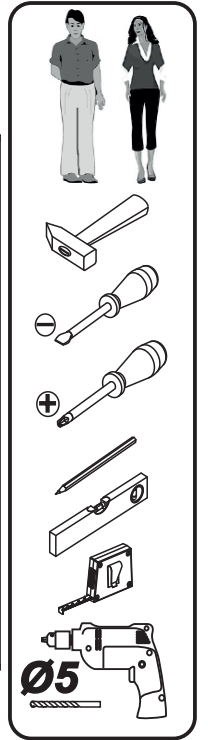

СИТИ СБ-2932/CITY SB-2932

ПОЗ.	L	B	S	Q	P
1	2122	554	16	1	1/3
2	2122	330	16	1	1/3
3	1776	330	16	1	1/3
4	330	330	16	1	1/3
5	1776	330	16	1	1/3
6	905	681	16	1	2/3
7	922	698	22	1	2/3
8	922	698	22	1	2/3
9	664	330	16	1	1/3
10	280	310	16	3	1/3
11	2162	302	3	2	1/3
12	932	694	3	2	2/3
13	2114	496	16	1	3/3

L

R

405 x12	411 x2	205 4x16 x4	461 x24
301 1,6x25 x57	202 Ø4x13 x29	218 3x18 x6	123 M4x22 x2
561-2 Ø15x12 x4	412 L=658mm x1	410A Ø8x50 x2	443 x1
462 Ø8 x2	406 x24	735 x6	402 x1
417 Ø7x84 x2	561-1 x4	425 x5	404-1 45° x4
			404-2 x4