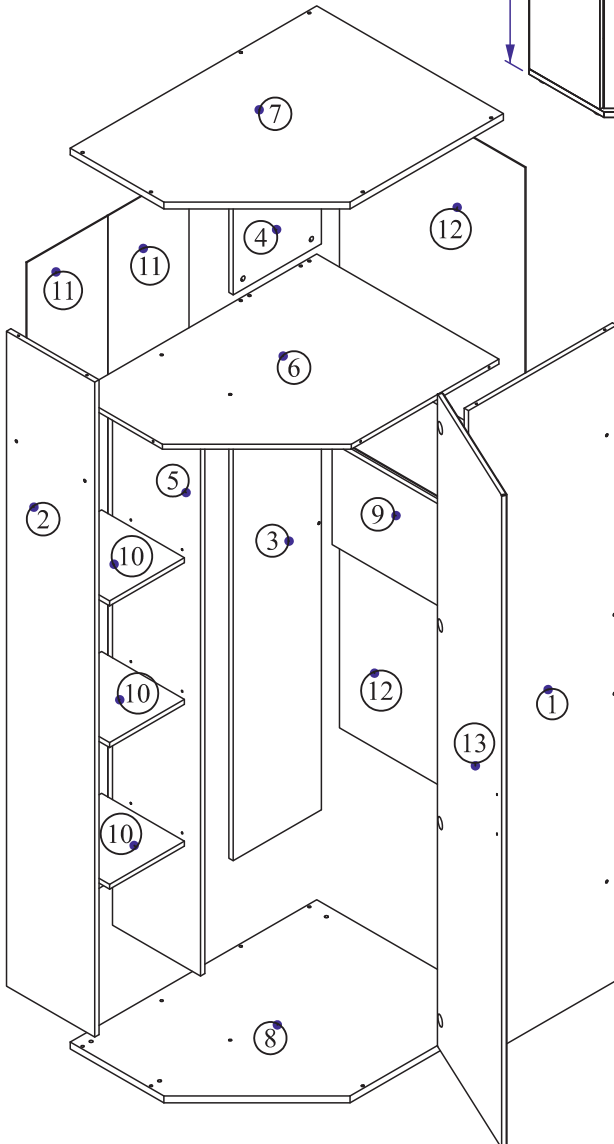

СИТИ СБ-2932/CITY SB-2932

ПОЗ.	L	B	S	Q	P
1	2122	554	16	1	1/3
2	2122	330	16	1	1/3
3	1776	330	16	1	1/3
4	330	330	16	1	1/3
5	1776	330	16	1	1/3
6	905	681	16	1	2/3
7	922	698	22	1	2/3
8	922	698	22	1	2/3
9	664	330	16	1	1/3
10	280	310	16	3	1/3
11	2162	302	3	2	1/3
12	932	694	3	2	2/3
13	2114	496	16	1	3/3

L

R

405 x12	411 x2	205 4x16 x4	461 x24
301 1,6x25 x57	202 Ø4x13 x29	218 3x18 x6	123 M4x22 x2
561-2 Ø15x12 x4	412 L=658mm x1	410A Ø8x50 x2	443 x1
462 Ø8 x2	406 x24	735 x6	402 x1
417 Ø7x84 x2	561-1 x4	425 x5	404-1 45° x4
			404-2 x4