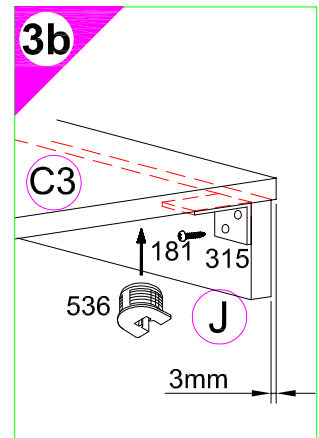

Montageanleitung

H 614-9
H 614-6

Service-Hotline
01805-678101
0,14€ pro Minute
++49 für Österreich
Auslandstarif pro Minute
service@optifit.de
voor Nederland en België
00800-40119350
benelux@optifit.de

Ersatzteile/Spare parts/pièces de rechange/Reserveonderdelen/Piezas de recambio/Ricambi/Запасные части/Części zamiennel/pótalkatrészek/Náhradní části/Nadomestni deli/varaosat/reservdelar

60cm H614-9	A E961011	B E961012	C E954223	C1 E954223	C2 E950223	C3 E950223	G E970086	H E940600	H1 E940606	J E940752	K E940551	L E970973
60cm H614-6	A E961011	B E961012	C E954223	C1 E954223	C2 E950223	C3 E950223	G E970086	H E980600	H1 E980606	J E940752	K E980551	L E970973