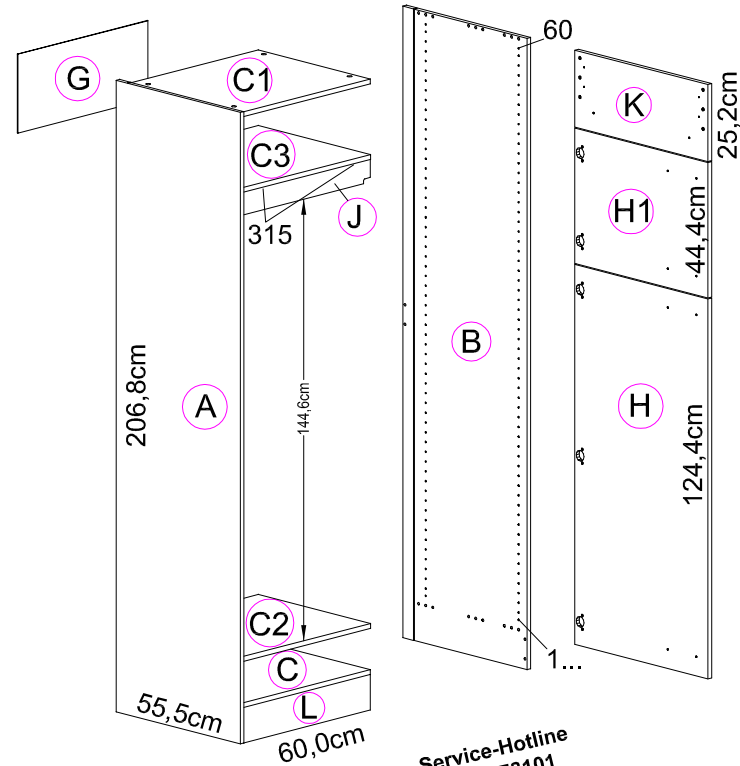

Montageanleitung

H 614-9
H 614-6

Service-Hotline
01805-678101
0,14€ pro Minute
++49 für Österreich
Auslandstarif pro Minute
service@optifit.de
voor Nederland en België
00800-40119350
benelux@optifit.de

Ersatzteile/Spare parts/pièces de rechange/Reserveonderdelen/Piezas de recambio/Ricambi/Запасные части/Części zamiennel/pótalkatrészek/Náhradní části/Nadomestni deli/varaosat/reservdelar

60cm H614-9	A E961011	B E961012	C E954223	C1 E954223	C2 E950223	C3 E950223	G E970086	H E940600	H1 E940606	J E940752	K E940551	L E970973
60cm H614-6	A E961011	B E961012	C E954223	C1 E954223	C2 E950223	C3 E950223	G E970086	H E980600	H1 E980606	J E940752	K E980551	L E970973