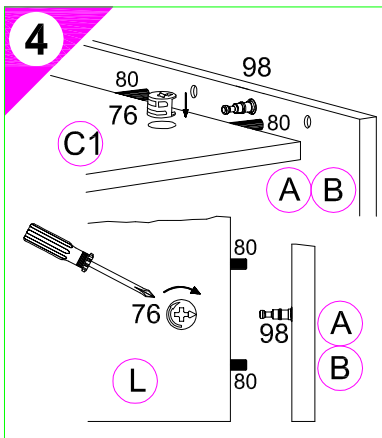

Montageanleitung

H 614-9
H 614-6

Service-Hotline
01805-678101
0,14€ pro Minute
++49 für Österreich
Auslandstarif pro Minute
service@optifit.de
voor Nederland en België
00800-40119350
benelux@optifit.de

Ersatzteile/Spare parts/pièces de rechange/Reserveonderdelen/Piezas de recambio/Ricambi/Запасные части/Części zamiennel/pótalkatrészek/Náhradní části/Nadomestni deli/varaosat/reservdelar

60cm H614-9	A E961011	B E961012	C E954223	C1 E954223	C2 E950223	C3 E950223	G E970086	H E940600	H1 E940606	J E940752	K E940551	L E970973
60cm H614-6	A E961011	B E961012	C E954223	C1 E954223	C2 E950223	C3 E950223	G E970086	H E980600	H1 E980606	J E940752	K E980551	L E970973