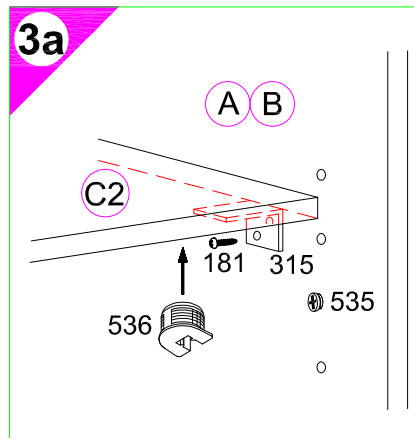

Montageanleitung

H 614-9
H 614-6

Service-Hotline
01805-678101
0,14€ pro Minute
++49 für Österreich
Auslandstarif pro Minute
service@optifit.de
voor Nederland en België
00800-40119350
benelux@optifit.de

Ersatzteile/Spare parts/pièces de rechange/Reserveonderdelen/Piezas de recambio/Ricambi/Запасные части/Części zamiennel/pótalkatrészek/Náhradní části/Nadomestni deli/varaosat/reservdelar

60cm H614-9	A E961011	B E961012	C E954223	C1 E954223	C2 E950223	C3 E950223	G E970086	H E940600	H1 E940606	J E940752	K E940551	L E970973
60cm H614-6	A E961011	B E961012	C E954223	C1 E954223	C2 E950223	C3 E950223	G E970086	H E980600	H1 E980606	J E940752	K E980551	L E970973

500648.2B 01/10 sl