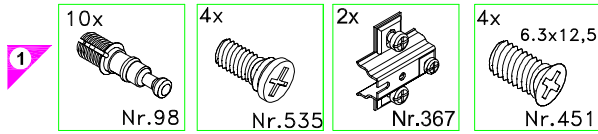

1 → 2 → 3 ...

Untergrund und Befestigungsmittel auf Eignung prüfen!
Check substructure and fixings for suitability!
Contrôler si le support et les moyens de fixation sont bien adéquats !
Ondergrond en bevestigingsmateriaal op functionaliteit controleren!
¡Comprobar el suelo y los medios de fijación en cuanto a su aptitud!
Controllare l'idoneità del fondo e del materiale di fissaggio!
Основа и крепежный материал проверить на пригодность!
Podłoże oraz materiały do zamocowania sprawdzić na ich przydatność!
Az alapfelületet és a rögzítő anyagokat megfelelőség szempontjából ellenőrizni kell!
Přezkoušejte podklad a vhodnost upevňovacích prostředků!
Preverite, če se ujemajo spodnja stran in pritrilna sredstva!
Tarkista alustan ja kiinnittinten sopivuus.
Kontrollera att underlaget och fästmedlen är lämpliga!