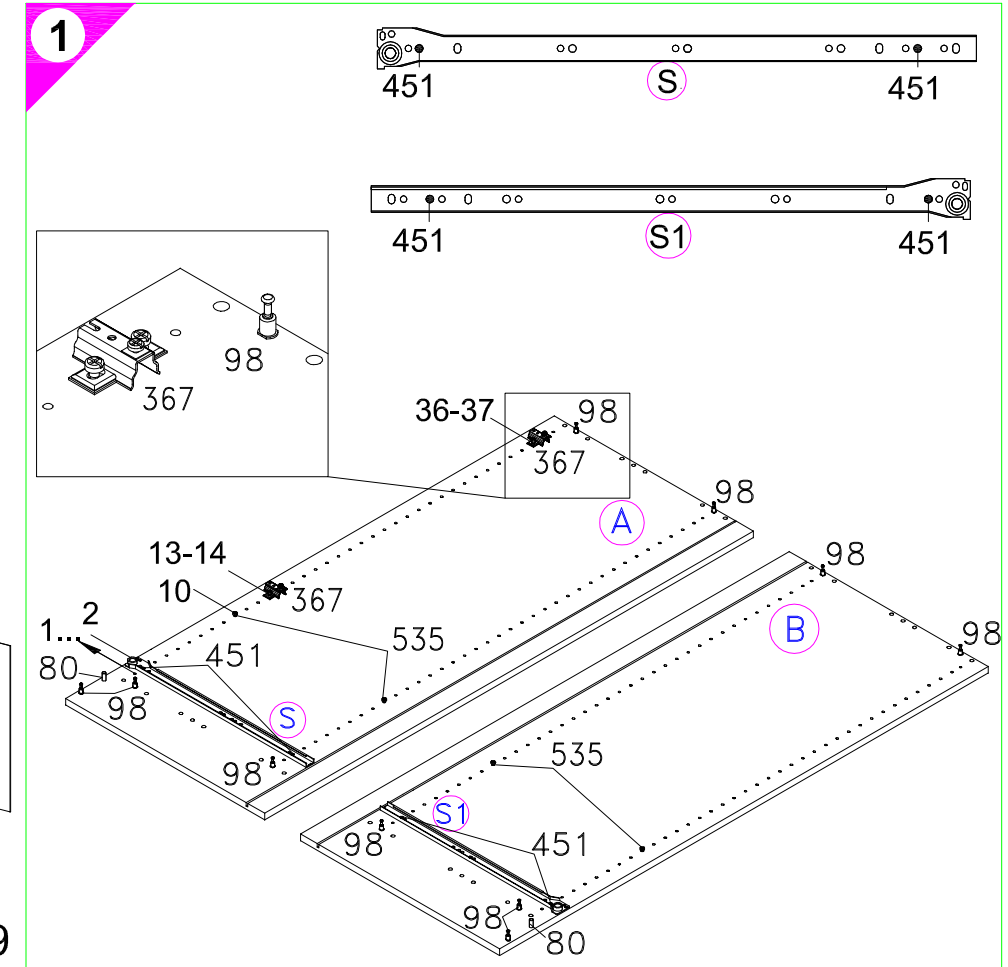

Montageanleitung

Service-Hotline
01805-678101
0,14€ pro Minute
++49 für Österreich
Auslandstarif pro Minute
service@optifit.de
voor Nederland en België
00800-40119350
benelux@optifit.de

H 619-9
HO 619-9

1 → 2 → 3 ...