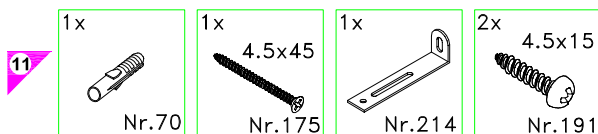

1 → 2 → 3 ...

Untergrund und Befestigungsmittel auf Eignung prüfen!
Check substructure and fixings for suitability!
Contrôler si le support et les moyens de fixation sont bien adéquats !
Ondergrond en bevestigingsmateriaal op functionaliteit controleren!
¡Comprobar el suelo y los medios de fijación en cuanto a su aptitud!
Controllare l'idoneità del fondo e del materiale di fissaggio!
Основа и крепежный материал проверить на пригодность!
Podłoże oraz materiały do zamocowania sprawdzić na ich przydatność!
Az alapfelületet és a rögzítő anyagokat megfelelőség szempontjából ellenőrizni kell!
Přezkoušejte podklad a vhodnost upevňovacích prostředků!
Preverite, če se ujemajo spodnja stran in pritrilna sredstva!
Tarkista alustan ja kiinnittinten sopivuus.
Kontrollera att underlaget och fästmedlen är lämpliga!