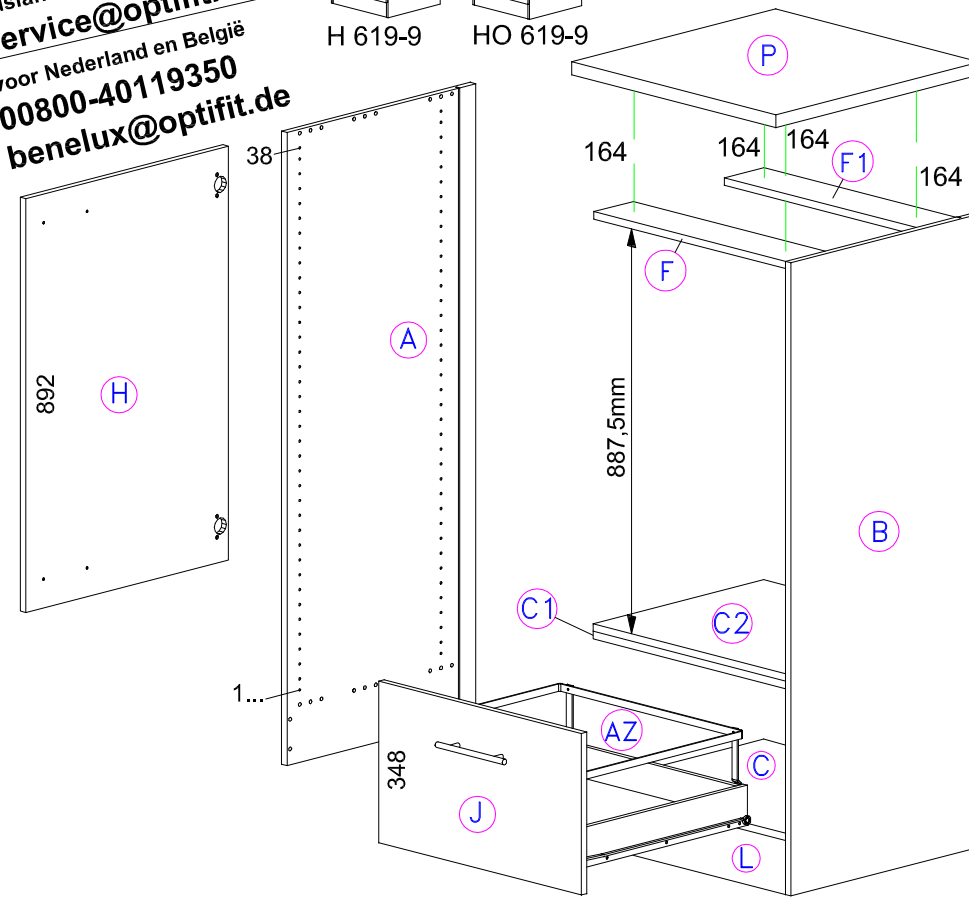

Montageanleitung

Service-Hotline
01805-678101
0,14€ pro Minute
++49 für Österreich
Auslandstarif pro Minute
service@optifit.de
voor Nederland en België
00800-40119350
benelux@optifit.de

H 619-9
HO 619-9

1 → 2 → 3 ...