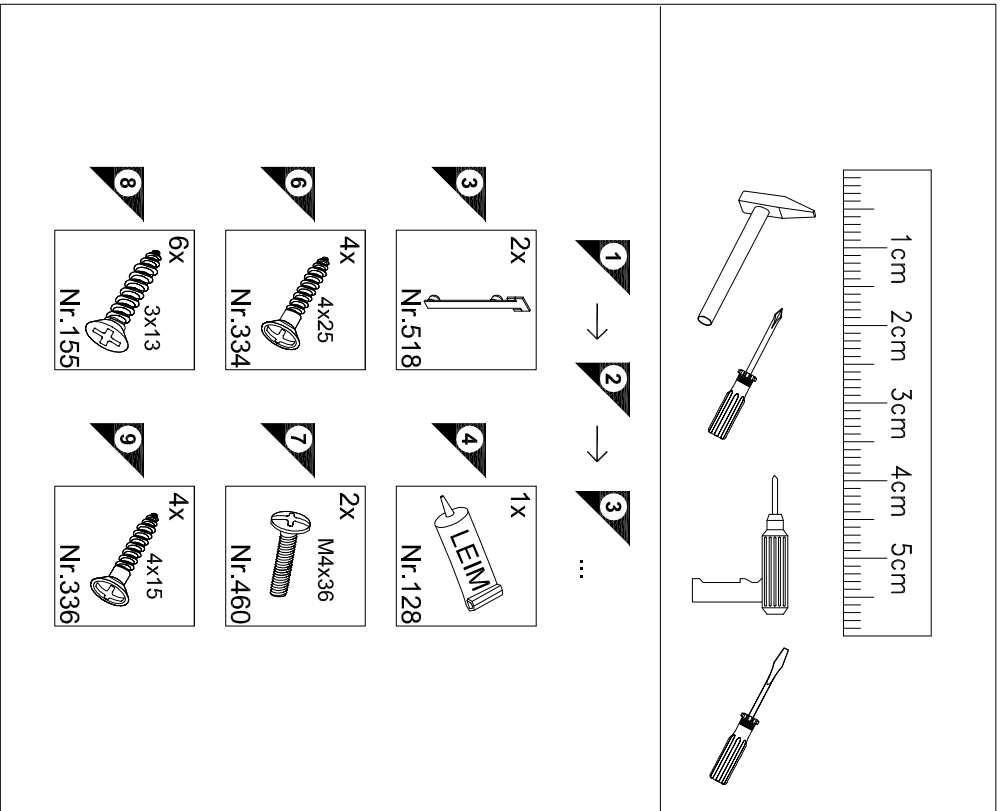

Montageanleitung

Service-Hotline
01805-678101
0,14€ pro Minute
++49 für Österreich
++49 für Österreich
Auslandstarif pro Minute
service@optifit.de
voor Nederland en België
00800-40119350
benelux@optifit.de