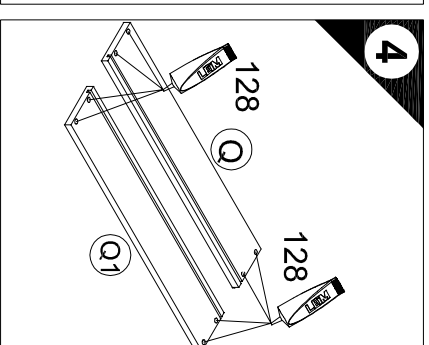

Ersatzteile/ Spare parts/pièces de rechange/Reserveonderdelen/Piezas de recambio/Ricambi/Запасные части/Części zamienne/róalkatrészek/Náhradní části/Nadomestni deli/varaosot/reservdelar