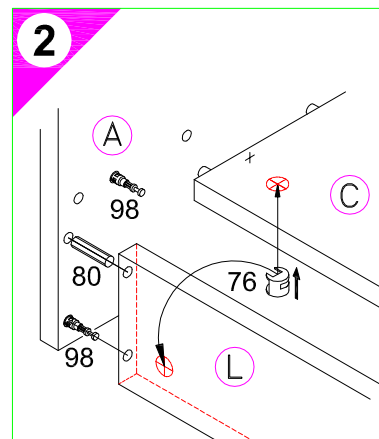

1 → 2 → 3 ...

Untergrund und Befestigungsmittel auf Eignung prüfen!
Check substructure and fixings for suitability!
Contrôler si le support et les moyens de fixation sont bien adéquats !
Ondergrond en bevestigingsmateriaal op functionaliteit controleren!
¡Comprobar el suelo y los medios de fijación en cuanto a su aptitud!
Controllare l'idoneità del fondo e del materiale di fissaggio!
Основа и крепежный материал проверить на пригодность!
Podłoże oraz materiały do zamocowania sprawdzić na ich przydatność!
Az alapfelületet és a rögzítő anyagokat megfelelőség szempontjából ellenőrizni kell!
Přezkoušejte podklad a vhodnost upevňovacích prostředků!
Preverite, če se ujemajo spodnja stran in pritrilna sredstva!
Tarkista alustan ja kiinnittinten sopivuus.
Kontrollera att underlaget och fästmedlen är lämpliga!

Ersatzteile/Spare parts/pièces de rechange/Reserveonderdelen/Piezas de recambio/Ricambi/Запасные части/Części zamiennel/pótalkatrészek/Náhradní části/Nadomestni deli/varaosat/reservdelar

60cm H619-9 | A E962009 B E962010 C E951223 C1 E950223 C2 E954223 F E942973 F1 E952973 G E970090 H E940605 J E940666 L E970973 P E540103 S E946149 S1 E946148
60cm HO619-9 | A E962009 B E962010 C E951223 C1 E950223 C2 E954223 F E942973 F1 E952973 G E970090 H E940605 J E940666 L E970973 S E946149 S1 E946148