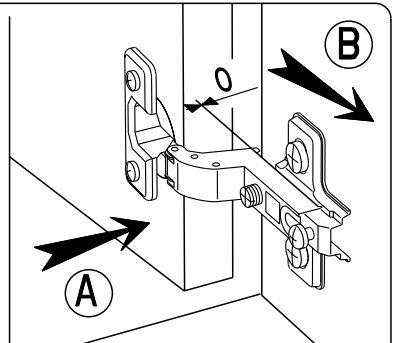

2'

5cm  
(2")

3'

4'

BIP x 2

16

17

**18**

**19**

RCH-N

**MONTAGE**

- ⓐ LEAFLET AUFBAUANLEITUNG
- ⓑ MONTAJE MONTAGEM
- ⓒ MONTAGGIO MONTAGE
- ⓓ
- ⓔ
- ⓕ
- ⓖ
- ⓗ
- ⓓ
- ⓔ
- ⓕ
- ⓖ
- ⓗ

**REGLAGE**

- ⓐ ADJUSTING
- ⓑ ANPASSUNG
- ⓒ AJUSTER
- ⓓ REGULACAO
- ⓔ AGGIUSTAMENTO
- ⓕ AFSTELLING