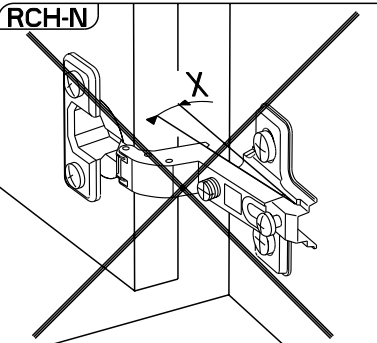

2'

5cm  
(2")

3'

4'

BIP x 2

16

17

**18**

**19**

RCH-N

**MONTAGE**

- ⓐ LEAFLET AUFBAUANLEITUNG
- ⓑ MONTAJE MONTAGEM
- ⓒ MONTAGGIO MONTAGE
- ⓓ
- ⓔ
- ⓕ
- ⓖ
- ⓗ
- ⓓ
- ⓔ
- ⓕ
- ⓖ
- ⓗ

**REGLAGE**

- ⓐ ADJUSTING
- ⓑ ANPASSUNG
- ⓒ AJUSTER
- ⓓ REGULACAO
- ⓔ AGGIUSTAMENTO
- ⓕ AFSTELLING