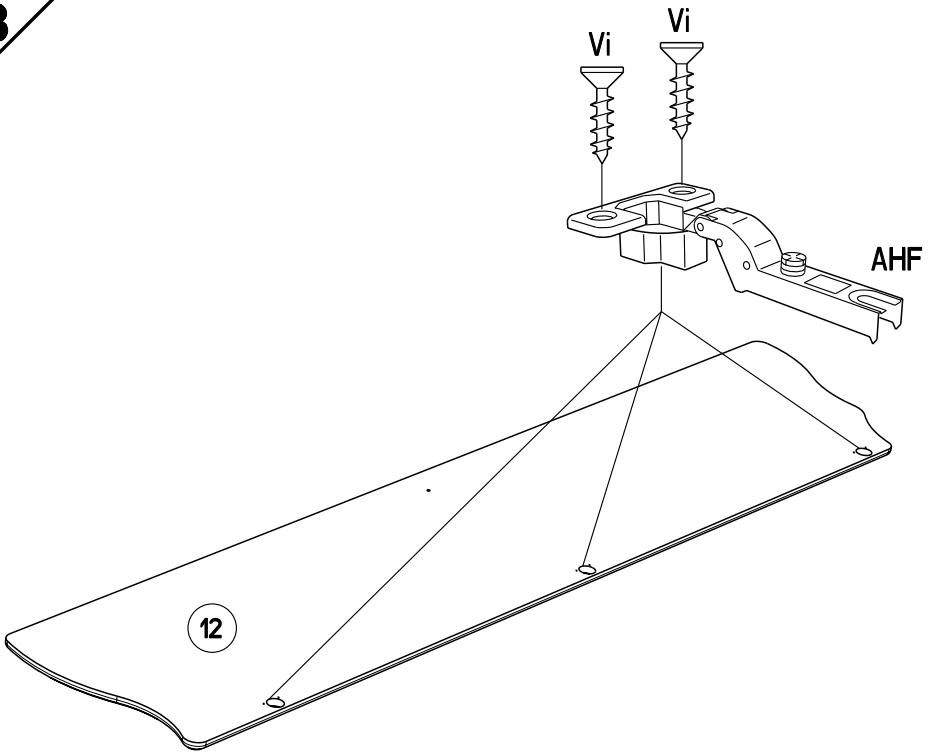

2'

5cm  
(2")

3'

4'

BIP x 2

16

17

**18**

**19**

RCH-N

**MONTAGE**

- ⓐ LEAFLET AUFBAUANLEITUNG
- ⓑ MONTAJE MONTAGEM
- ⓒ MONTAGGIO MONTAGE
- ⓓ
- ⓔ
- ⓕ
- ⓖ
- ⓗ
- ⓓ
- ⓔ
- ⓕ
- ⓖ
- ⓗ

**REGLAGE**

- ⓐ ADJUSTING
- ⓑ ANPASSUNG
- ⓒ AJUSTER
- ⓓ REGULACAO
- ⓔ AGGIUSTAMENTO
- ⓕ AFSTELLING