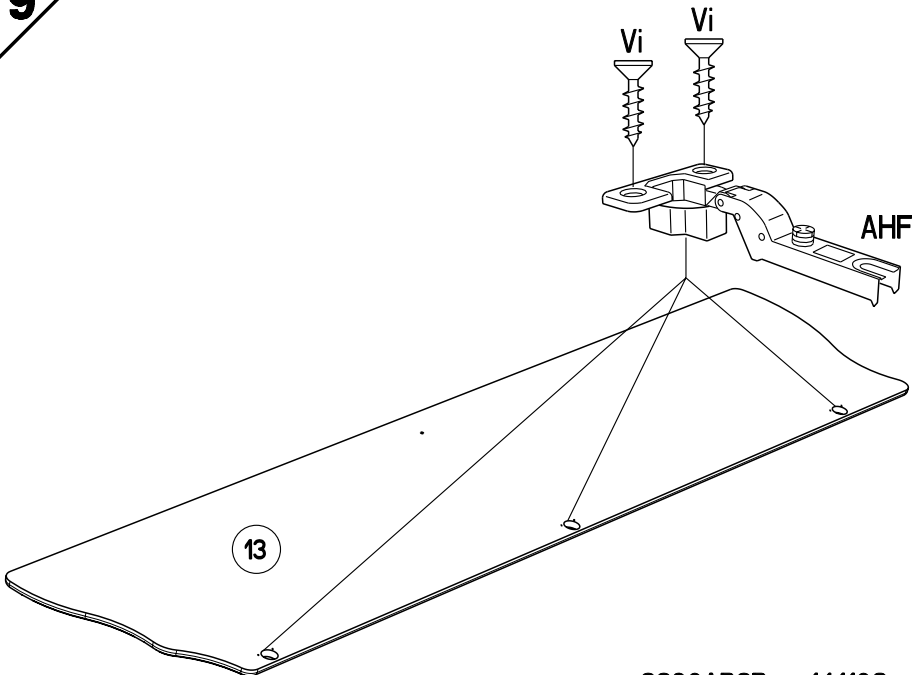

2'

5cm  
(2")

3'

4'

BIP x 2

16

17

**18**

**19**

RCH-N

**MONTAGE**

- ⓐ LEAFLET AUFBAUANLEITUNG
- ⓑ MONTAJE MONTAGEM
- ⓒ MONTAGGIO MONTAGE
- ⓓ
- ⓔ
- ⓕ
- ⓖ
- ⓗ
- ⓓ
- ⓔ
- ⓕ
- ⓖ
- ⓗ

**REGLAGE**

- ⓐ ADJUSTING
- ⓑ ANPASSUNG
- ⓒ AJUSTER
- ⓓ REGULACAO
- ⓔ AGGIUSTAMENTO
- ⓕ AFSTELLING