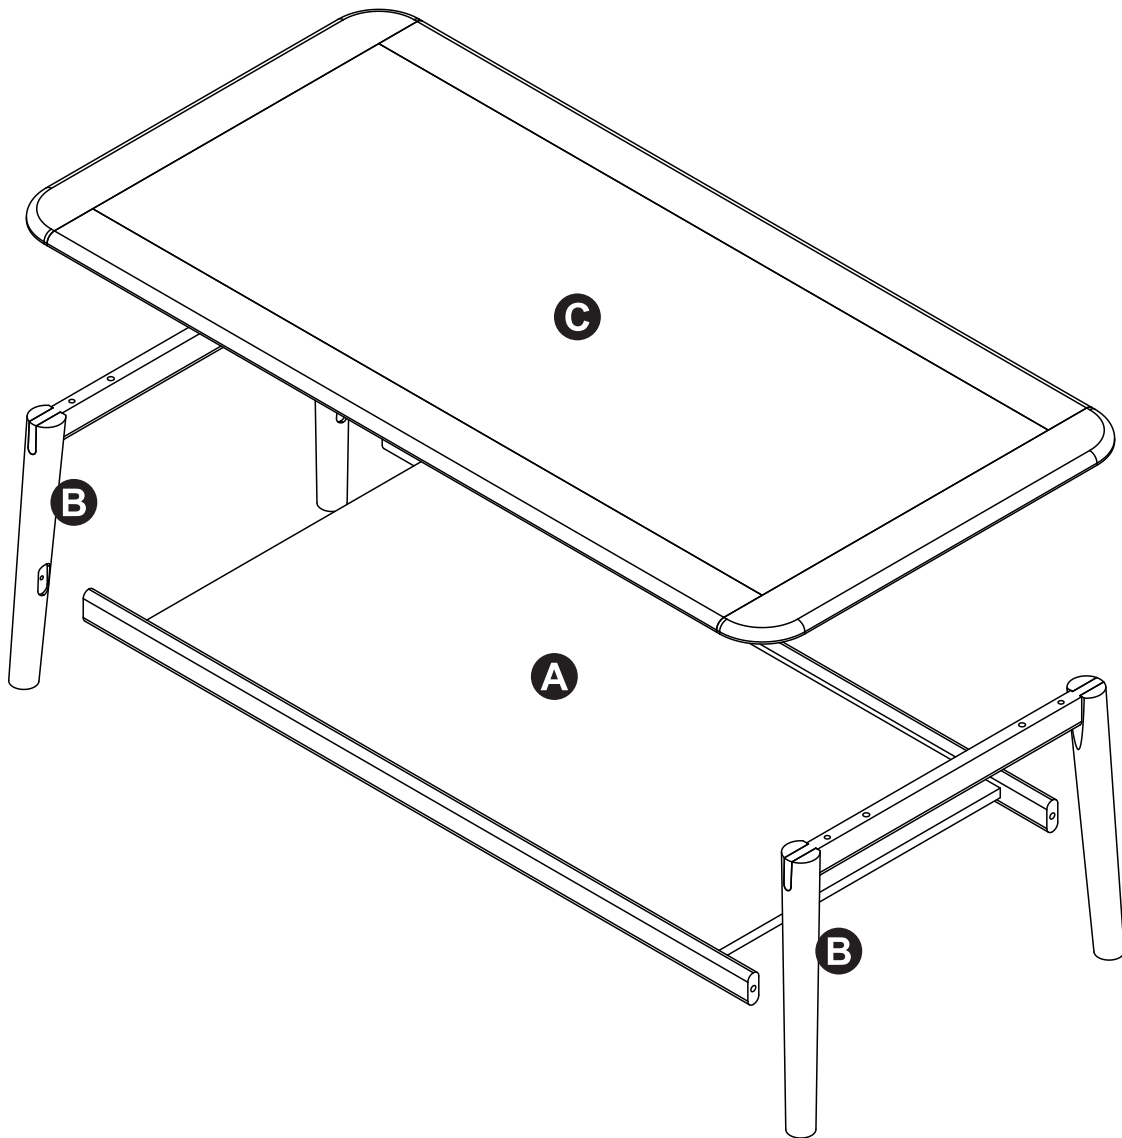

werno

SINCE 1947

HAVVEJ

Designed by *Leonhard Pfeifer*

mm

0 10 20 30 40 50

A1		x4	A5		x4	A8		x4
	8x40		7x34		d12x10,5			
A17		x4	A20		x1	A21		x4
	d6x40		5 mm		d28			

1