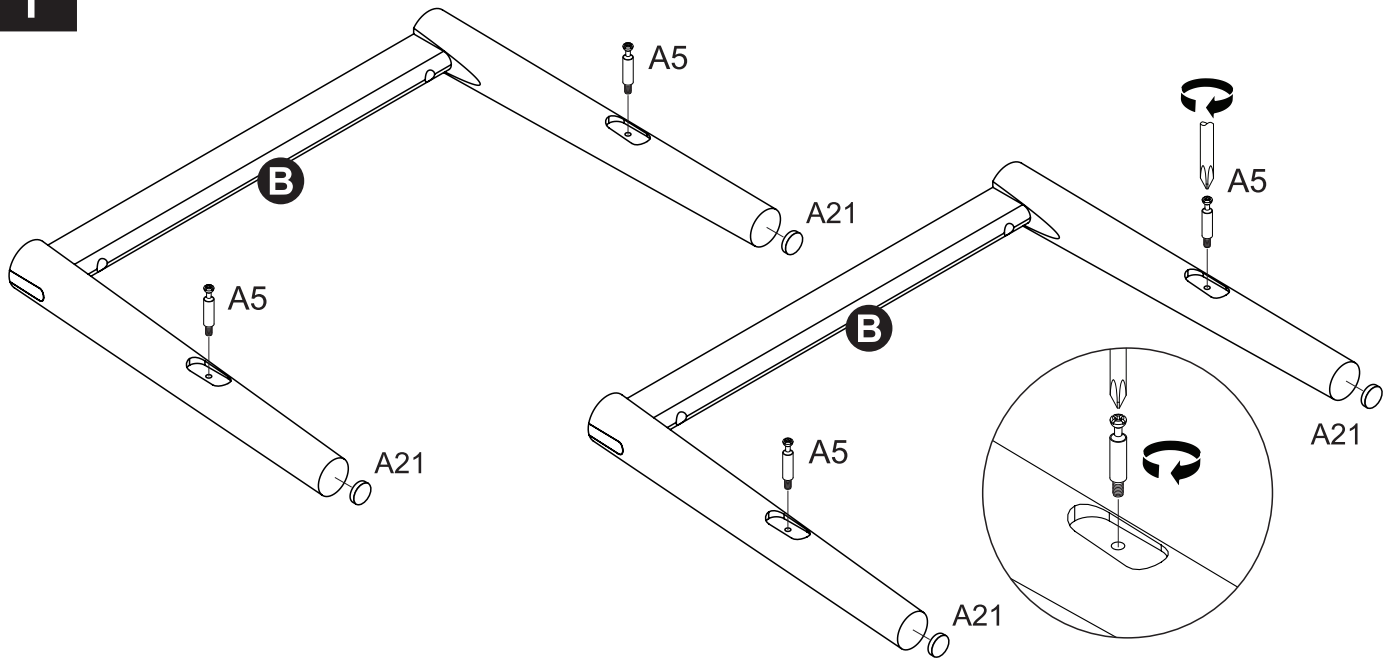

werno

SINCE 1947

HAVVEJ

Designed by *Leonhard Pfeifer*

mm

0 10 20 30 40 50

A1		x4	A5		x4	A8		x4
	8x40		7x34		d12x10,5			
A17		x4	A20		x1	A21		x4
	d6x40		5 mm		d28			

1