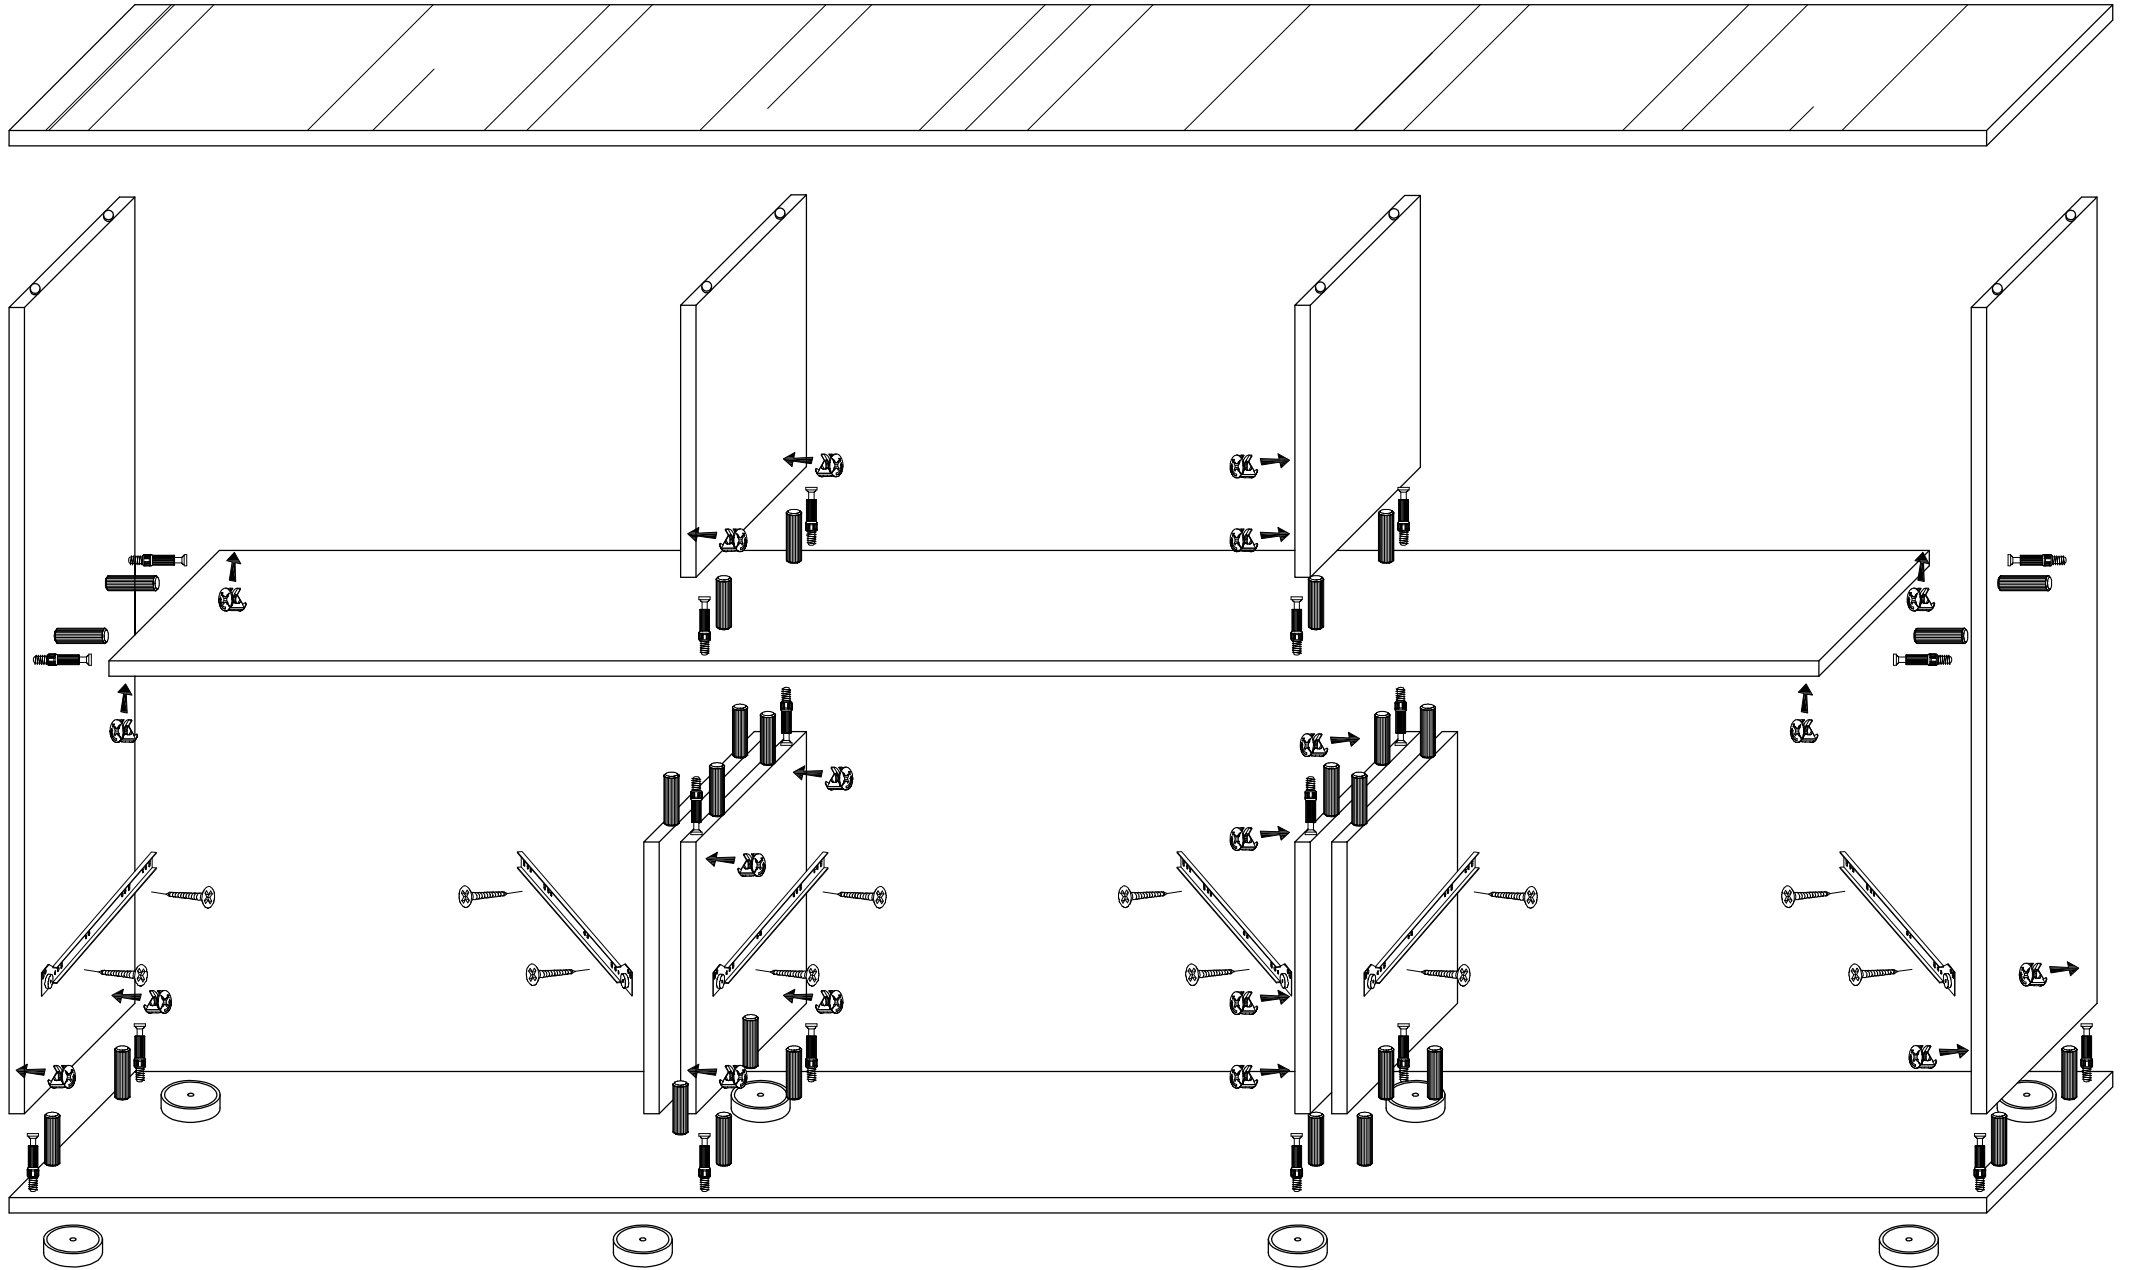

INSTRUKCJA MONTAŻU - CAMA I - CAMA II - RTV ZE SZKŁEM

UWAGA! KLEJU UŻYWAĆ TYLKO DO MONTAŻU FRONTÓW SZUFLAD

									
20	20	20	46	8	6				
			4x20 	3,5x16 				4x27 	
90	2	2	8	12	12	8	3	6	

LOGO - WITRYNA-100 TYP-21

Symbol elementu	Wymiary	Paczka
1	468 x 267	1 / 1
2	468 x 267	1 / 1
3	468 x 247	1 / 1
4	1000 x 290	1 / 1
5	1000 x 267	1 / 1
6	495 x 480	1 / 1
7	495 x 480	1 / 1
8	474 x 240	1 / 1
9	488 x 480	1 / 1

6	6	6	12	6	3	6	6	1
		4x13		4x27		4x30		3x16
4	4	8	2	4	3	6	8	5

1

2

INSTRUKCJA MONTAŻU - CAMA I - CAMA II - TV

UWAGA! KLEJU UŻYWAĆ TYLKO DO MONTAŻU FRONTÓW SZUFLAD

X 3

X 3