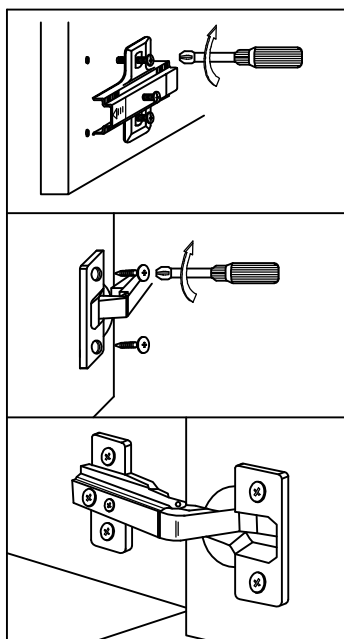

INSTRUKCJA MONTAŻU - CAMA I - CAMA II - RTV ZE SZKŁEM

UWAGA! KLEJU UŻYWAĆ TYLKO DO MONTAŻU FRONTÓW SZUFLAD

									
20	20	20	46	8	6				
			4x20 	3,5x16 				4x27 	
90	2	2	8	12	12	8	3	6	

LOGO - WITRYNA-100 TYP-21

Symbol elementu	Wymiary	Paczka
1	468 x 267	1 / 1
2	468 x 267	1 / 1
3	468 x 247	1 / 1
4	1000 x 290	1 / 1
5	1000 x 267	1 / 1
6	495 x 480	1 / 1
7	495 x 480	1 / 1
8	474 x 240	1 / 1
9	488 x 480	1 / 1

6	6	6	12	6	3	6	6	1
		4x13		4x27		4x30		3x16
4	4	8	2	4	3	6	8	5

1

2

INSTRUKCJA MONTAŻU - CAMA I - CAMA II - TV

UWAGA! KLEJU UŻYWAĆ TYLKO DO MONTAŻU FRONTÓW SZUFLAD

X 3

X 3