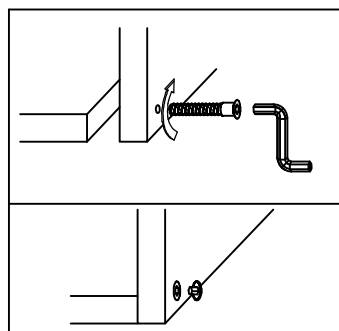

6	6	6	12	6	3	6	6	1
		4x13		4x27		4x30		3x16
4	4	8	2	4	3	6	8	5