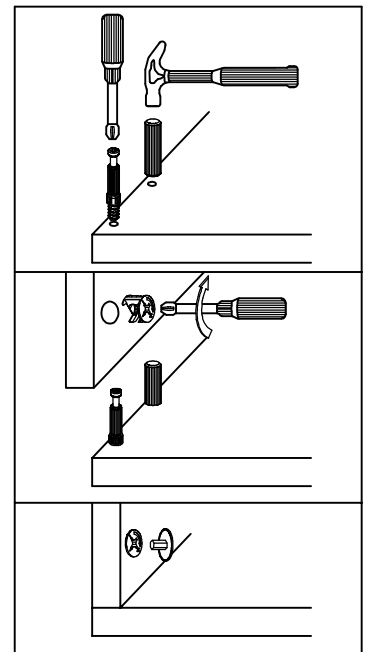

INSTRUKCJA MONTAŻU - CAMA I - CAMA II - RTV ZE SZKŁEM

UWAGA! KLEJU UŻYWAĆ TYLKO DO MONTAŻU FRONTÓW SZUFLAD

									
20	20	20	46	8	6				
			4x20 	3,5x16 				4x27 	
90	2	2	8	12	12	8	3	6	

LOGO - WITRYNA-100 TYP-21

Symbol elementu	Wymiary	Paczka
1	468 x 267	1 / 1
2	468 x 267	1 / 1
3	468 x 247	1 / 1
4	1000 x 290	1 / 1
5	1000 x 267	1 / 1
6	495 x 480	1 / 1
7	495 x 480	1 / 1
8	474 x 240	1 / 1
9	488 x 480	1 / 1

6	6	6	12	6	3	6	6	1
		4x13		4x27		4x30		3x16
4	4	8	2	4	3	6	8	5

1

2

INSTRUKCJA MONTAŻU - CAMA I - CAMA II - TV

UWAGA! KLEJU UŻYWAĆ TYLKO DO MONTAŻU FRONTÓW SZUFLAD

X 3

X 3