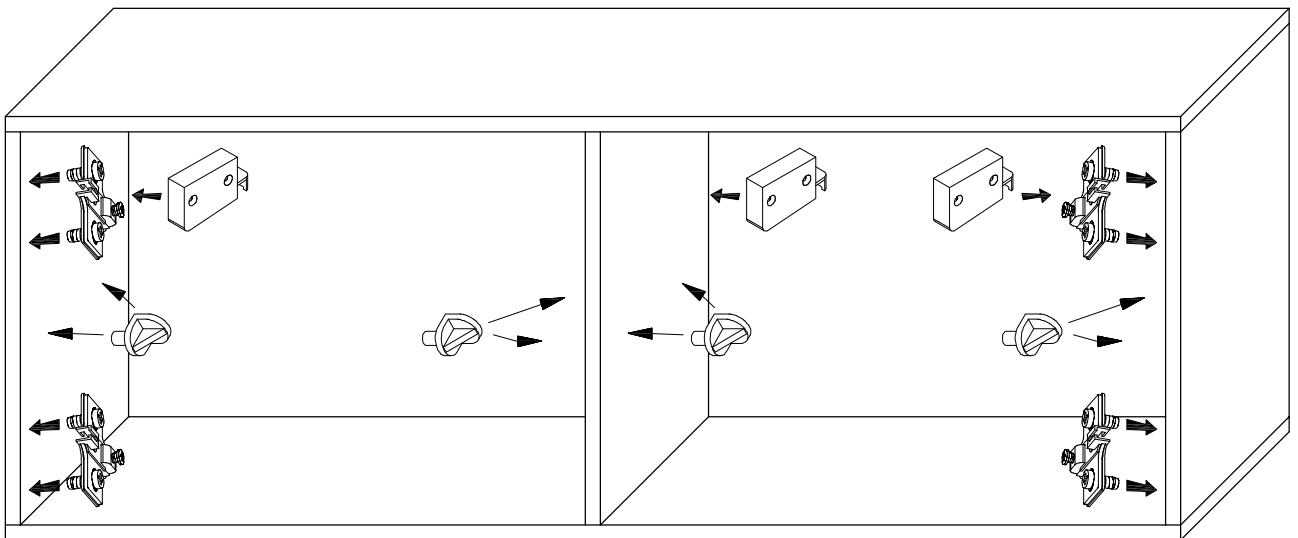

INSTRUKCJA MONTAŻU - CAMA I - CAMA II - RTV ZE SZKŁEM

UWAGA! KLEJU UŻYWAĆ TYLKO DO MONTAŻU FRONTÓW SZUFLAD

									
20	20	20	46	8	6				
			4x20 	3,5x16 				4x27 	
90	2	2	8	12	12	8	3	6	

LOGO - WITRYNA-100 TYP-21

Symbol elementu	Wymiary	Paczka
1	468 x 267	1 / 1
2	468 x 267	1 / 1
3	468 x 247	1 / 1
4	1000 x 290	1 / 1
5	1000 x 267	1 / 1
6	495 x 480	1 / 1
7	495 x 480	1 / 1
8	474 x 240	1 / 1
9	488 x 480	1 / 1

6	6	6	12	6	3	6	6	1
		4x13		4x27		4x30		3x16
4	4	8	2	4	3	6	8	5

1

2

INSTRUKCJA MONTAŻU - CAMA I - CAMA II - TV

UWAGA! KLEJU UŻYWAĆ TYLKO DO MONTAŻU FRONTÓW SZUFLAD

X 3

X 3