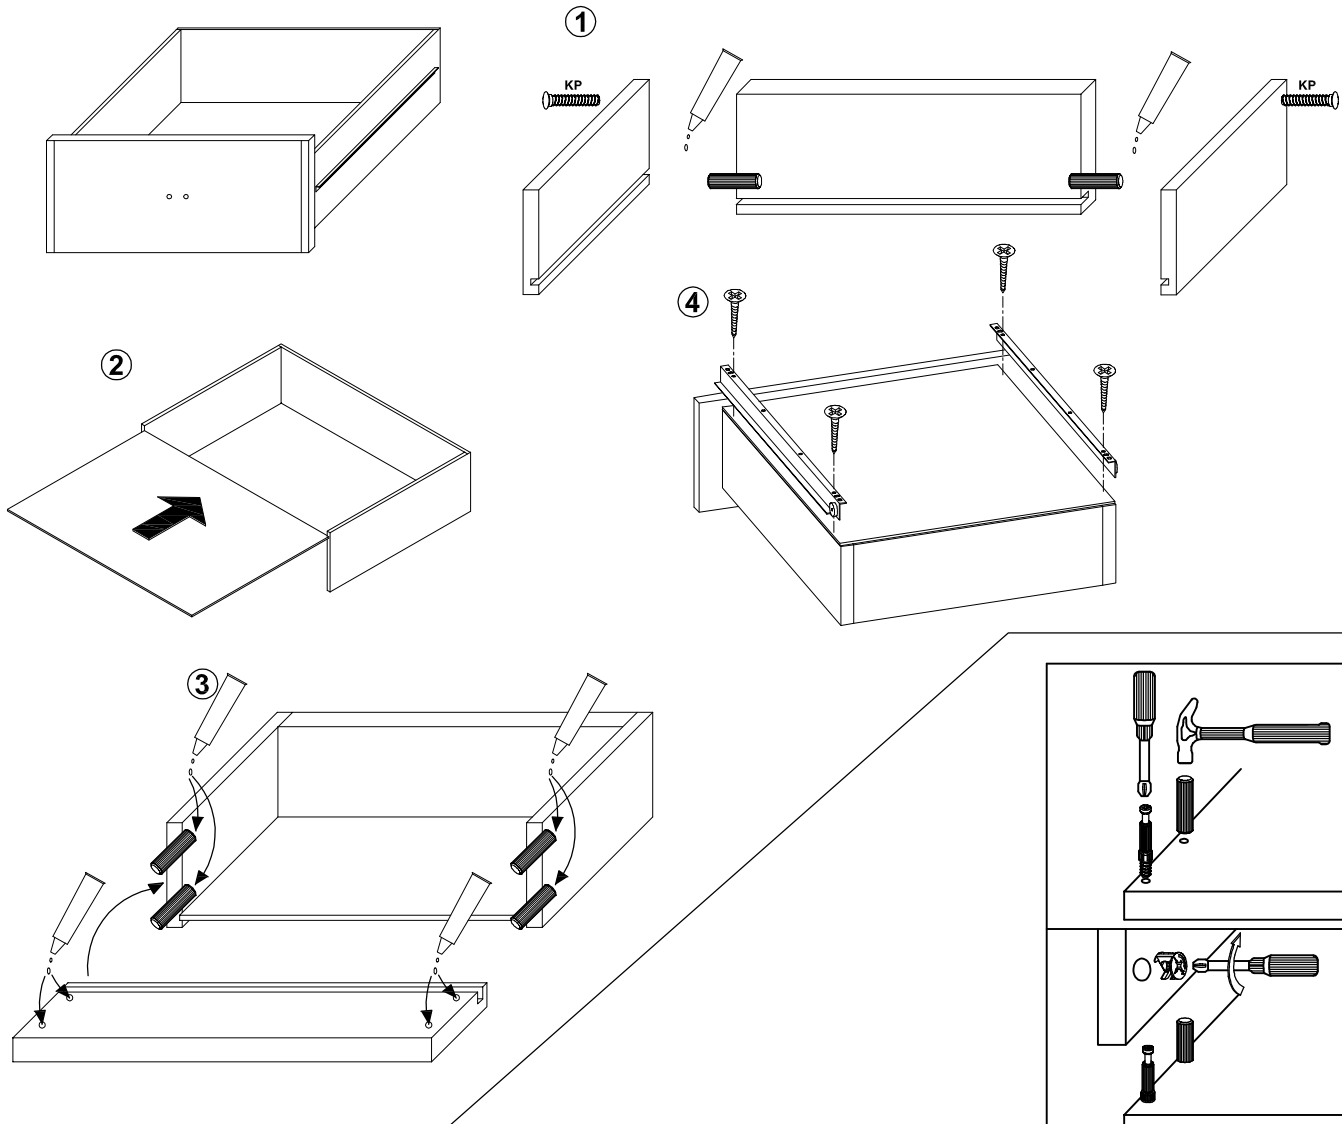

INSTRUKCJA MONTAŻU - CAMA I - CAMA II - RTV ZE SZKŁEM

UWAGA! KLEJU UŻYWAĆ TYLKO DO MONTAŻU FRONTÓW SZUFLAD

									
20	20	20	46	8	6				
			4x20 	3,5x16 				4x27 	
90	2	2	8	12	12	8	3	6	

LOGO - WITRYNA-100 TYP-21

Symbol elementu	Wymiary	Paczka
1	468 x 267	1 / 1
2	468 x 267	1 / 1
3	468 x 247	1 / 1
4	1000 x 290	1 / 1
5	1000 x 267	1 / 1
6	495 x 480	1 / 1
7	495 x 480	1 / 1
8	474 x 240	1 / 1
9	488 x 480	1 / 1

6	6	6	12	6	3	6	6	1
		4x13		4x27		4x30		3x16
4	4	8	2	4	3	6	8	5

1

2

INSTRUKCJA MONTAŻU - CAMA I - CAMA II - TV

UWAGA! KLEJU UŻYWAĆ TYLKO DO MONTAŻU FRONTÓW SZUFLAD

X 3

X 3