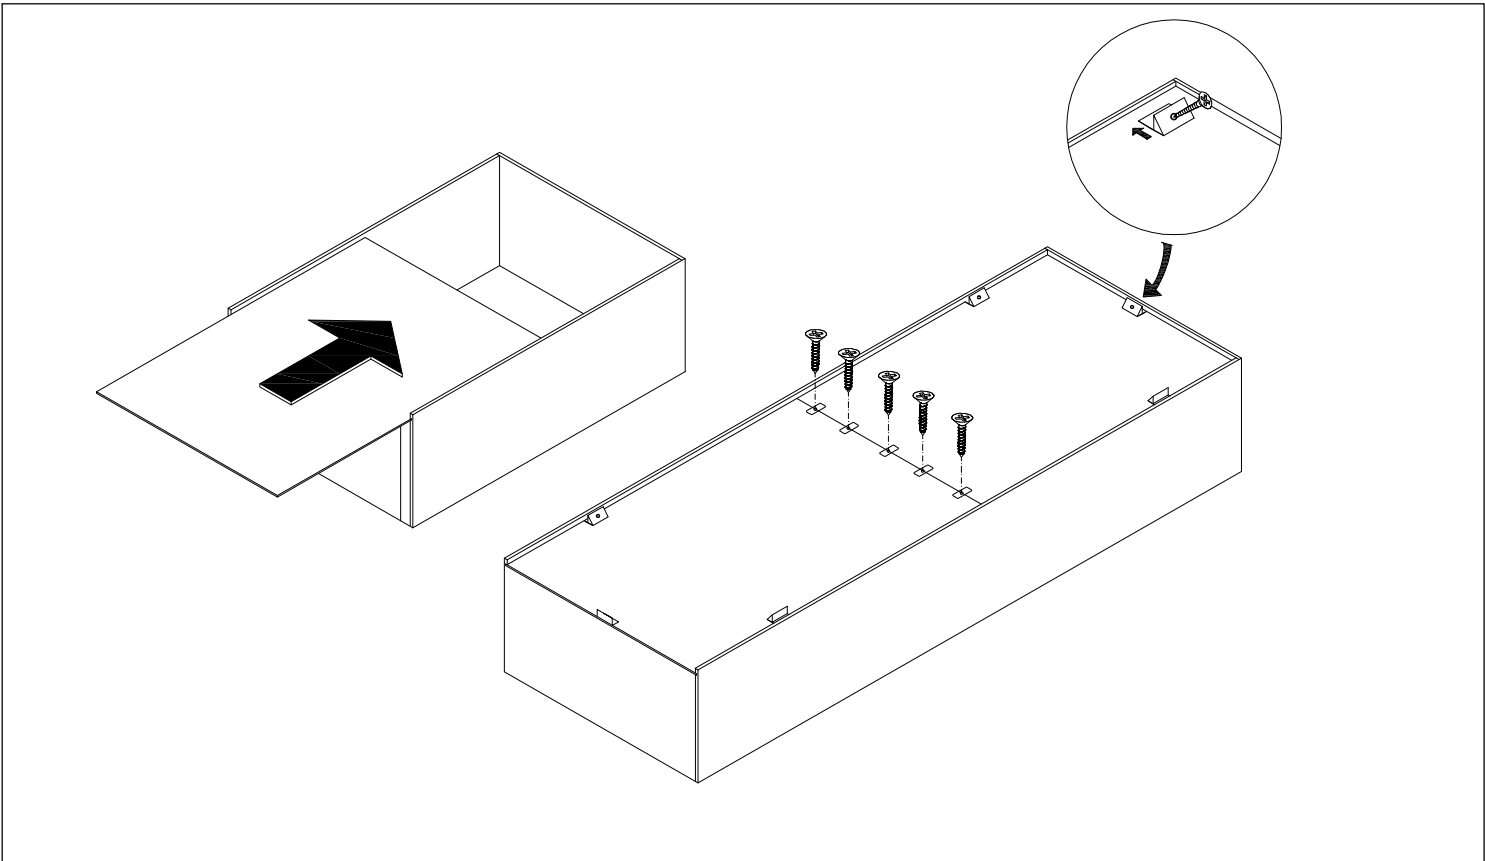

INSTRUKCJA MONTAŻU - CAMA I - CAMA II - RTV ZE SZKŁEM

UWAGA! KLEJU UŻYWAĆ TYLKO DO MONTAŻU FRONTÓW SZUFLAD

									
20	20	20	46	8	6				
			4x20 	3,5x16 				4x27 	
90	2	2	8	12	12	8	3	6	

LOGO - WITRYNA-100 TYP-21

Symbol elementu	Wymiary	Paczka
1	468 x 267	1 / 1
2	468 x 267	1 / 1
3	468 x 247	1 / 1
4	1000 x 290	1 / 1
5	1000 x 267	1 / 1
6	495 x 480	1 / 1
7	495 x 480	1 / 1
8	474 x 240	1 / 1
9	488 x 480	1 / 1

6	6	6	12	6	3	6	6	1
		4x13		4x27		4x30		3x16
4	4	8	2	4	3	6	8	5

1

2

INSTRUKCJA MONTAŻU - CAMA I - CAMA II - TV

UWAGA! KLEJU UŻYWAĆ TYLKO DO MONTAŻU FRONTÓW SZUFLAD

X 3

X 3