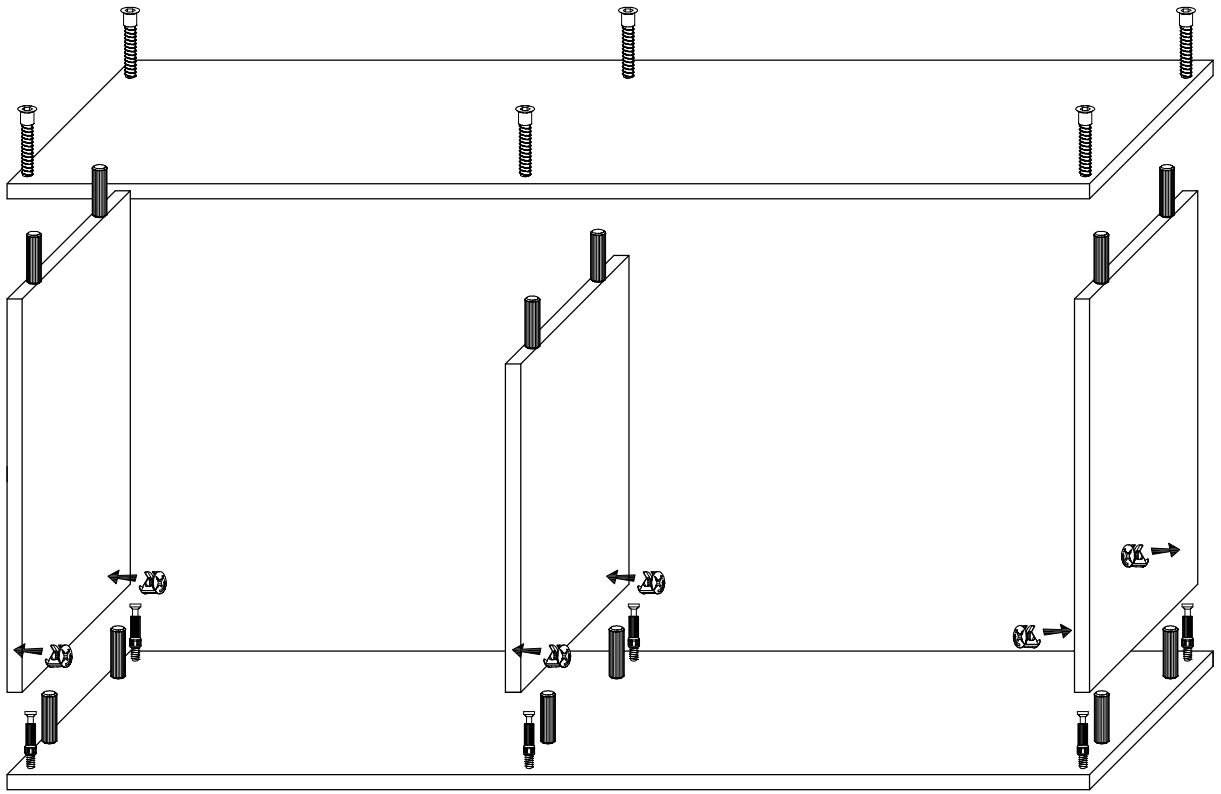

INSTRUKCJA MONTAŻU - CAMA I - CAMA II - RTV ZE SZKŁEM

UWAGA! KLEJU UŻYWAĆ TYLKO DO MONTAŻU FRONTÓW SZUFLAD

									
20	20	20	46	8	6				
			4x20 	3,5x16 				4x27 	
90	2	2	8	12	12	8	3	6	

LOGO - WITRYNA-100 TYP-21

Symbol elementu	Wymiary	Paczka
1	468 x 267	1 / 1
2	468 x 267	1 / 1
3	468 x 247	1 / 1
4	1000 x 290	1 / 1
5	1000 x 267	1 / 1
6	495 x 480	1 / 1
7	495 x 480	1 / 1
8	474 x 240	1 / 1
9	488 x 480	1 / 1

6	6	6	12	6	3	6	6	1
		4x13		4x27		4x30		3x16
4	4	8	2	4	3	6	8	5

1

2

INSTRUKCJA MONTAŻU - CAMA I - CAMA II - TV

UWAGA! KLEJU UŻYWAĆ TYLKO DO MONTAŻU FRONTÓW SZUFLAD

X 3

X 3