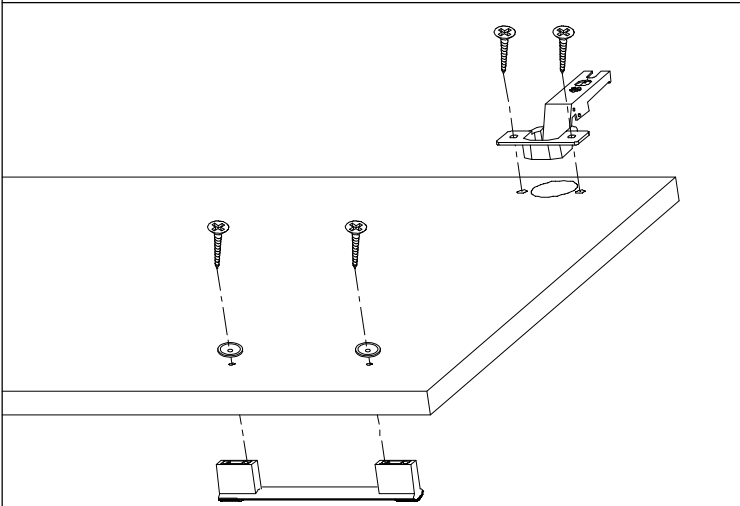

INSTRUKCJA MONTAŻU - CAMA I - CAMA II - RTV ZE SZKŁEM

UWAGA! KLEJU UŻYWAĆ TYLKO DO MONTAŻU FRONTÓW SZUFLAD

									
20	20	20	46	8	6				
			4x20 	3,5x16 				4x27 	
90	2	2	8	12	12	8	3	6	

LOGO - WITRYNA-100 TYP-21

Symbol elementu	Wymiary	Paczka
1	468 x 267	1 / 1
2	468 x 267	1 / 1
3	468 x 247	1 / 1
4	1000 x 290	1 / 1
5	1000 x 267	1 / 1
6	495 x 480	1 / 1
7	495 x 480	1 / 1
8	474 x 240	1 / 1
9	488 x 480	1 / 1

6	6	6	12	6	3	6	6	1
		4x13		4x27		4x30		3x16
4	4	8	2	4	3	6	8	5

1

2

INSTRUKCJA MONTAŻU - CAMA I - CAMA II - TV

UWAGA! KLEJU UŻYWAĆ TYLKO DO MONTAŻU FRONTÓW SZUFLAD

X 3

X 3