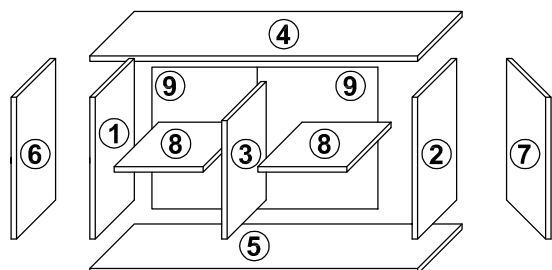

INSTRUKCJA MONTAŻU - CAMA I - CAMA II - RTV ZE SZKŁEM

UWAGA! KLEJU UŻYWAĆ TYLKO DO MONTAŻU FRONTÓW SZUFLAD

									
20	20	20	46	8	6				
			4x20 	3,5x16 				4x27 	
90	2	2	8	12	12	8	3	6	

LOGO - WITRYNA-100 TYP-21

Symbol elementu	Wymiary	Paczka
1	468 x 267	1 / 1
2	468 x 267	1 / 1
3	468 x 247	1 / 1
4	1000 x 290	1 / 1
5	1000 x 267	1 / 1
6	495 x 480	1 / 1
7	495 x 480	1 / 1
8	474 x 240	1 / 1
9	488 x 480	1 / 1

6	6	6	12	6	3	6	6	1
		4x13		4x27		4x30		3x16
4	4	8	2	4	3	6	8	5

1

2

INSTRUKCJA MONTAŻU - CAMA I - CAMA II - TV

UWAGA! KLEJU UŻYWAĆ TYLKO DO MONTAŻU FRONTÓW SZUFLAD

X 3

X 3