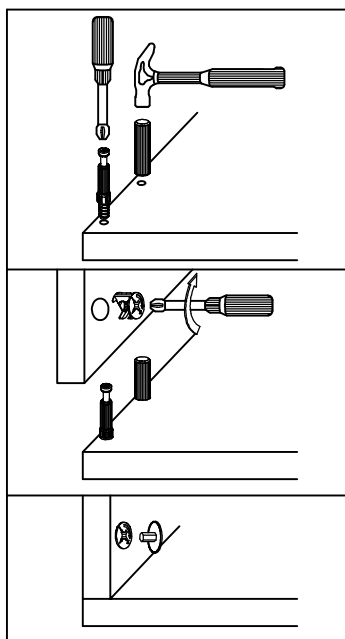

INSTRUKCJA MONTAŻU - CAMA I - CAMA II - RTV ZE SZKŁEM

UWAGA! KLEJU UŻYWAĆ TYLKO DO MONTAŻU FRONTÓW SZUFLAD

									
20	20	20	46	8	6				
			4x20 	3,5x16 				4x27 	
90	2	2	8	12	12	8	3	6	

LOGO - WITRYNA-100 TYP-21

Symbol elementu	Wymiary	Paczka
1	468 x 267	1 / 1
2	468 x 267	1 / 1
3	468 x 247	1 / 1
4	1000 x 290	1 / 1
5	1000 x 267	1 / 1
6	495 x 480	1 / 1
7	495 x 480	1 / 1
8	474 x 240	1 / 1
9	488 x 480	1 / 1

6	6	6	12	6	3	6	6	1
		4x13		4x27		4x30		3x16
4	4	8	2	4	3	6	8	5

1

2

INSTRUKCJA MONTAŻU - CAMA I - CAMA II - TV

UWAGA! KLEJU UŻYWAĆ TYLKO DO MONTAŻU FRONTÓW SZUFLAD

X 3

X 3