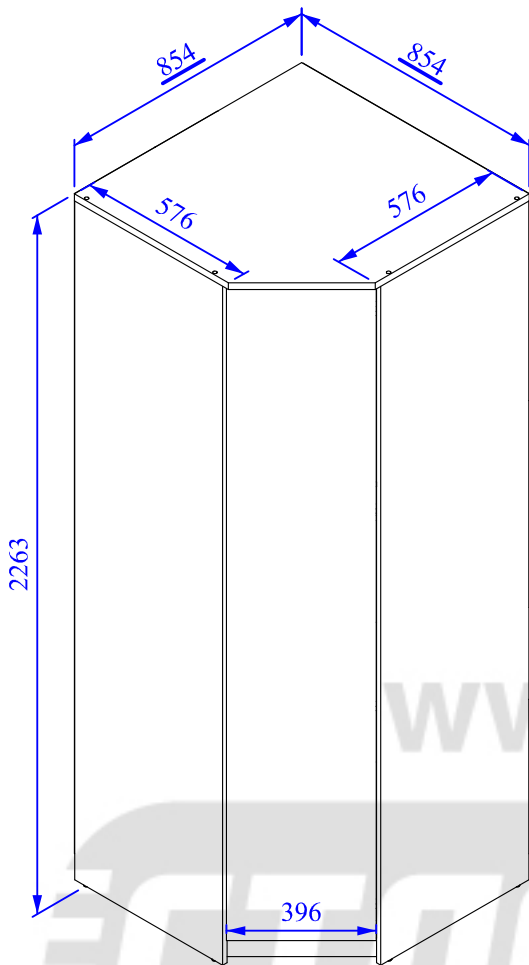

Веста СБ-2538

Поз.	L	B	S	Кол.
01	851	851	22	1
02	834	834	16	1
03	834	834	16	1
04	2200	554	16	1
05	2200	554	16	1
06	642	330	16	2
07	1446	330	16	1
08	1446	330	16	1
09	454	80	16	1
10	330	80	16	1
11	2114	396	16	1
12	817	330	16	1
13	817	310	16	1
14	310	280	16	4
15	845	670	3	2
16	845	500	3	1
17	2138	302	3	1
18	2138	232	3	1

19	202	4x13	-		2
20	205	4x16	-		4
21	301	1.6x25	-		183
22	410	Ø8x30	-		24
23	410A	Ø8x50	-		4
24	561	-	-		16
25	417	2x L=84mm	-		4
26	406	Ø7x50	-		12
27	602	4x13	-		45
28	412	L=811	-		1
28.01	411	Oval	-		2
29	405	5.4-X-01	-		20
30	472	Накл. 45°	-		4
31	470	H008 D14	-		6
32	730	-	-		1
26.01	-	-	-		12

Веста СБ-2538