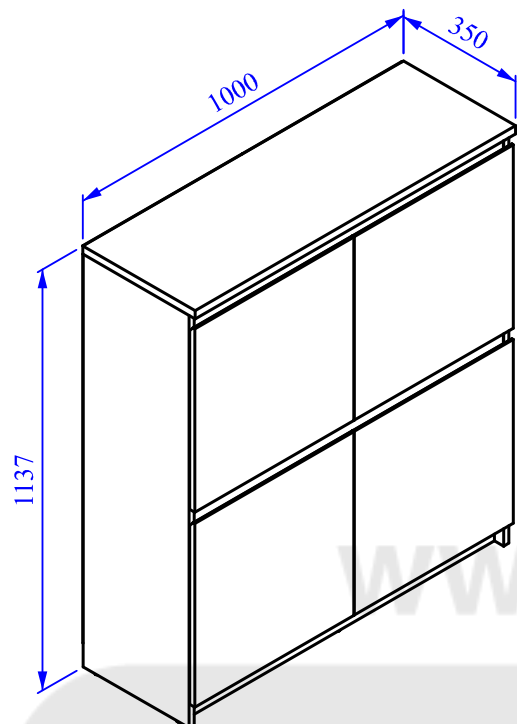

# СБ-2255 "ВЕСТА" SB-2255 "WESTA"

14	602	4x13	-		16
15	301	1.6x25	-		88
16	406	Ø7x50	-		2
16.01	-	-	-		2
17	410	Ø8x30	-		26
18	-	Ø8x50	-		2
19	561	-	-		12
20	405	5.4-X-01	-		16
21	404	Nakl 110	-		8
22	470	H008 D14	-		5

Поз.	L	B	S	Кол.
01	1000	350	22	1
02	1115	330	16	1
03	1115	330	16	1
04	516	313	16	1
05	507	313	16	1
06	966	330	16	1
07	966	313	16	1
08	966	60	16	2
09	966	60	16	1
10	475	313	16	4
11	496	496	16	2
12	496	496	16	2
13	1073	497	3	2