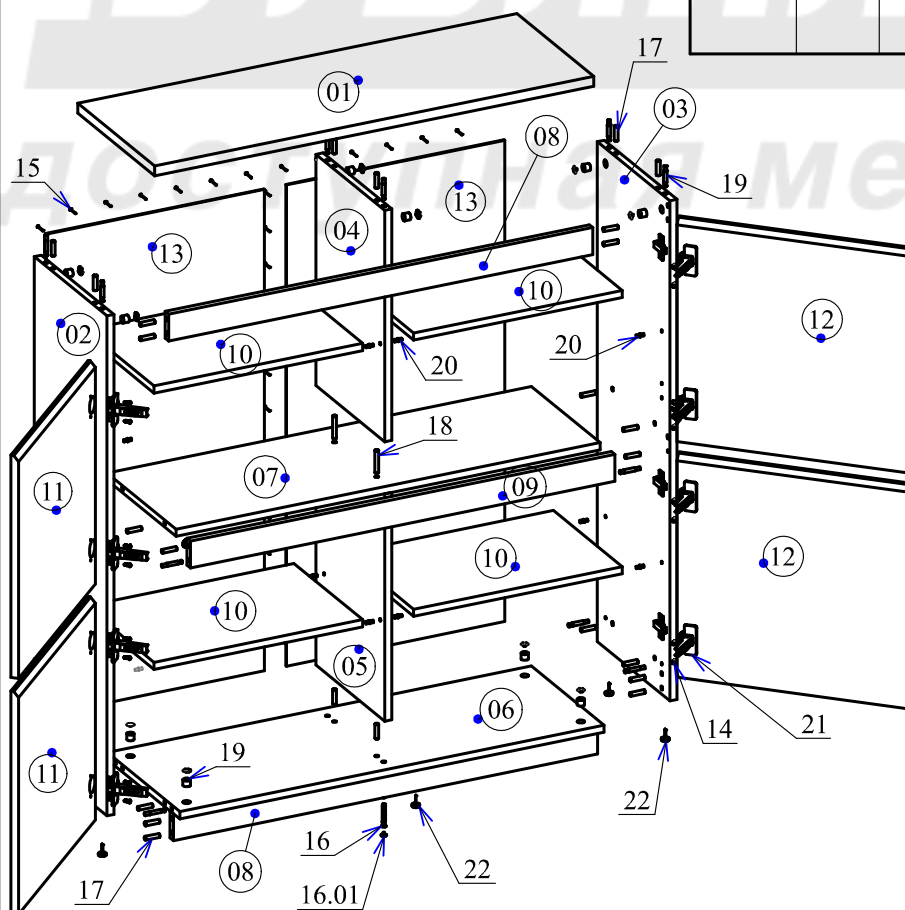

# СБ-2255 "ВЕСТА" SB-2255 "WESTA"

14	602	4x13	-		16
15	301	1.6x25	-		88
16	406	Ø7x50	-		2
16.01	-	-	-		2
17	410	Ø8x30	-		26
18	-	Ø8x50	-		2
19	561	-	-		12
20	405	5.4-X-01	-		16
21	404	Nakl 110	-		8
22	470	H008 D14	-		5

Поз.	L	B	S	Кол.
01	1000	350	22	1
02	1115	330	16	1
03	1115	330	16	1
04	516	313	16	1
05	507	313	16	1
06	966	330	16	1
07	966	313	16	1
08	966	60	16	2
09	966	60	16	1
10	475	313	16	4
11	496	496	16	2
12	496	496	16	2
13	1073	497	3	2