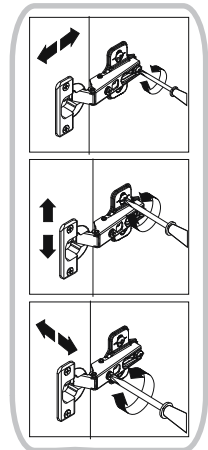

7

SZAFKA 3D2SZ

5