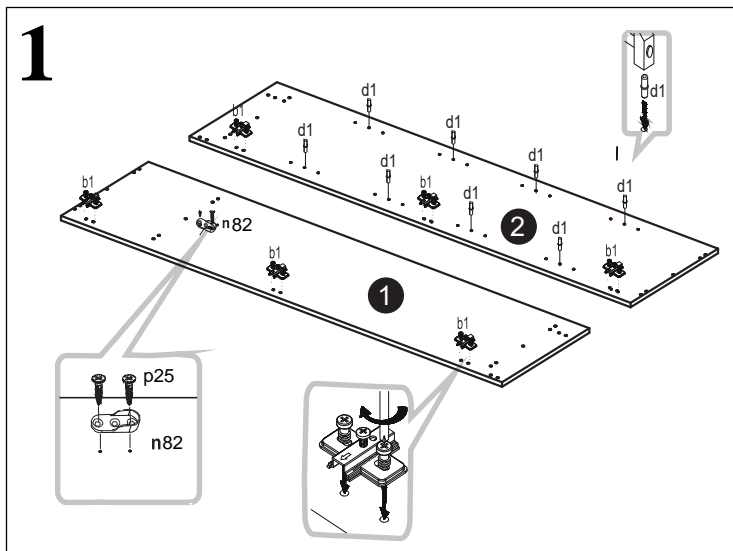

SZAFA 3D2SZ

30 min

	DLUGOŚĆ	SZEROKOŚĆ	GRUBOŚĆ	ILOŚĆ	KOD	PACZKA
1	2050	520	16	1		
2	2050	520	16	1		
3	1917	520	16	1		
4	1167	520	16	1		
5	1167	520	16	1		
6	772	520	16	1		
7	378	510	16	4		
8	1167	100	16	2		
9	360	520	16	1		
10	394	520	16	1		
11	1943	397	16	1		
12	1943	393	16	1		
13	1554	397	16	1		
14	1945	397	3	2		
15	1945	400	3	1		
16	397	190	16	2		
17	450	130	16	2		
18	450	130	16	2		
19	320	130	16	2		
20	455	350	3	2		

7

SZAFKA 3D2SZ

5