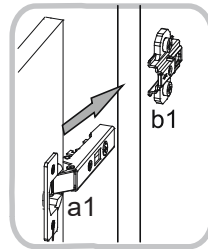

7

SZAFKA 3D2SZ

5