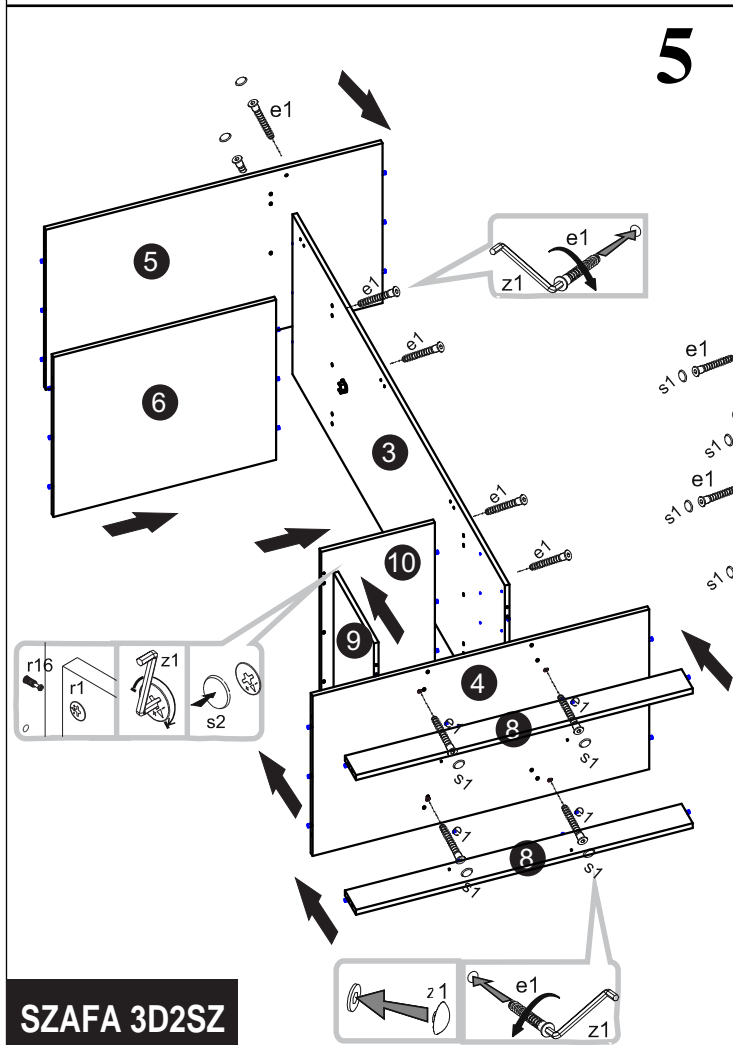

SZAFA 3D2SZ

30 min

	DLUGOŚĆ	SZEROKOŚĆ	GRUBOŚĆ	ILOŚĆ	KOD	PACZKA
1	2050	520	16	1		
2	2050	520	16	1		
3	1917	520	16	1		
4	1167	520	16	1		
5	1167	520	16	1		
6	772	520	16	1		
7	378	510	16	4		
8	1167	100	16	2		
9	360	520	16	1		
10	394	520	16	1		
11	1943	397	16	1		
12	1943	393	16	1		
13	1554	397	16	1		
14	1945	397	3	2		
15	1945	400	3	1		
16	397	190	16	2		
17	450	130	16	2		
18	450	130	16	2		
19	320	130	16	2		
20	455	350	3	2		

7

SZAFKA 3D2SZ

5