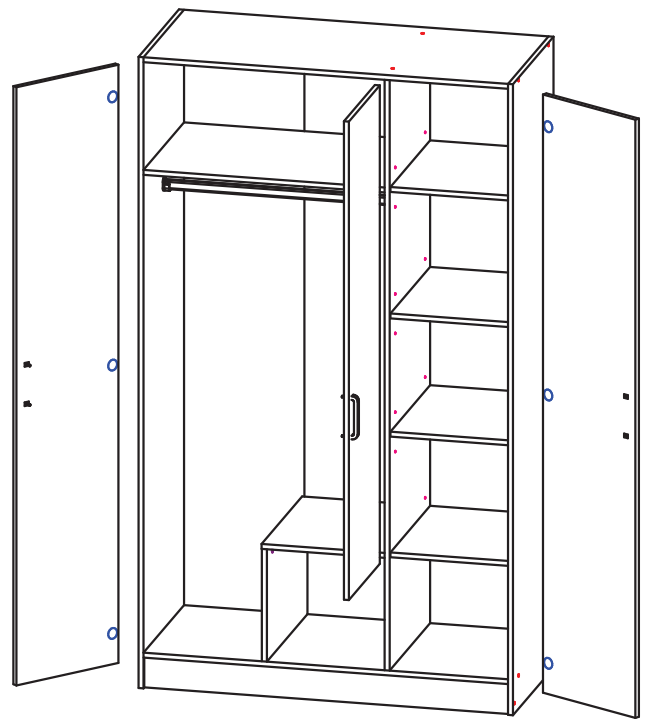

SZAFA 3D2SZ

30 min

	DLUGOŚĆ	SZEROKOŚĆ	GRUBOŚĆ	ILOŚĆ	KOD	PACZKA
1	2050	520	16	1		
2	2050	520	16	1		
3	1917	520	16	1		
4	1167	520	16	1		
5	1167	520	16	1		
6	772	520	16	1		
7	378	510	16	4		
8	1167	100	16	2		
9	360	520	16	1		
10	394	520	16	1		
11	1943	397	16	1		
12	1943	393	16	1		
13	1554	397	16	1		
14	1945	397	3	2		
15	1945	400	3	1		
16	397	190	16	2		
17	450	130	16	2		
18	450	130	16	2		
19	320	130	16	2		
20	455	350	3	2		

7

SZAFKA 3D2SZ

5