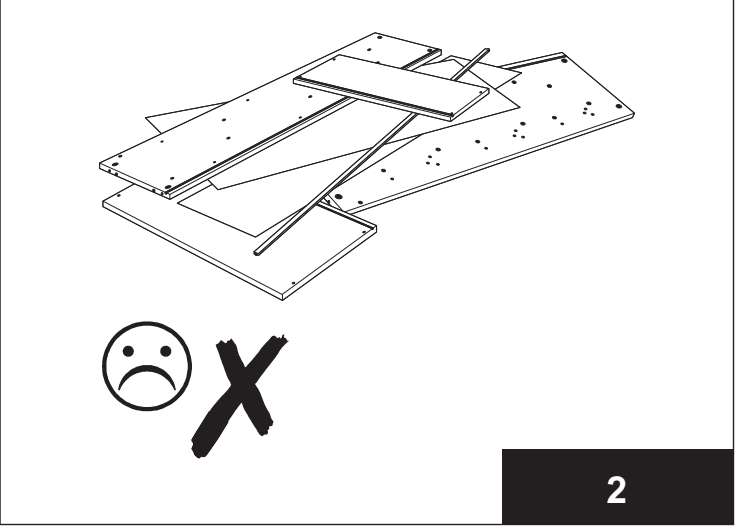

SZAFA 3D2SZ

30 min

	DLUGOŚĆ	SZEROKOŚĆ	GRUBOŚĆ	ILOŚĆ	KOD	PACZKA
1	2050	520	16	1		
2	2050	520	16	1		
3	1917	520	16	1		
4	1167	520	16	1		
5	1167	520	16	1		
6	772	520	16	1		
7	378	510	16	4		
8	1167	100	16	2		
9	360	520	16	1		
10	394	520	16	1		
11	1943	397	16	1		
12	1943	393	16	1		
13	1554	397	16	1		
14	1945	397	3	2		
15	1945	400	3	1		
16	397	190	16	2		
17	450	130	16	2		
18	450	130	16	2		
19	320	130	16	2		
20	455	350	3	2		