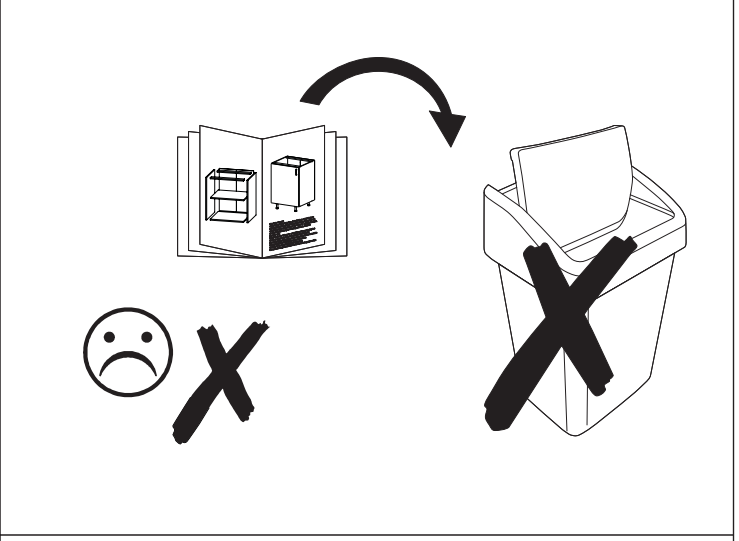

SZAFA 3D2SZ

30 min

	DLUGOŚĆ	SZEROKOŚĆ	GRUBOŚĆ	ILOŚĆ	KOD	PACZKA
1	2050	520	16	1		
2	2050	520	16	1		
3	1917	520	16	1		
4	1167	520	16	1		
5	1167	520	16	1		
6	772	520	16	1		
7	378	510	16	4		
8	1167	100	16	2		
9	360	520	16	1		
10	394	520	16	1		
11	1943	397	16	1		
12	1943	393	16	1		
13	1554	397	16	1		
14	1945	397	3	2		
15	1945	400	3	1		
16	397	190	16	2		
17	450	130	16	2		
18	450	130	16	2		
19	320	130	16	2		
20	455	350	3	2		