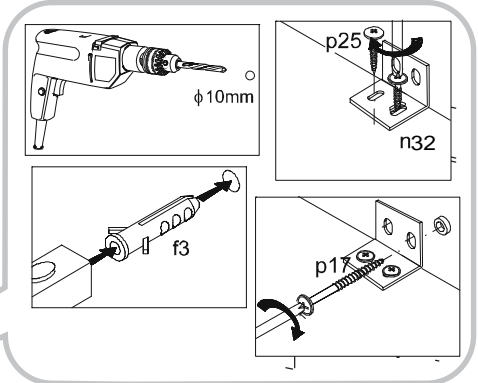

7

SZAFKA 3D2SZ

5