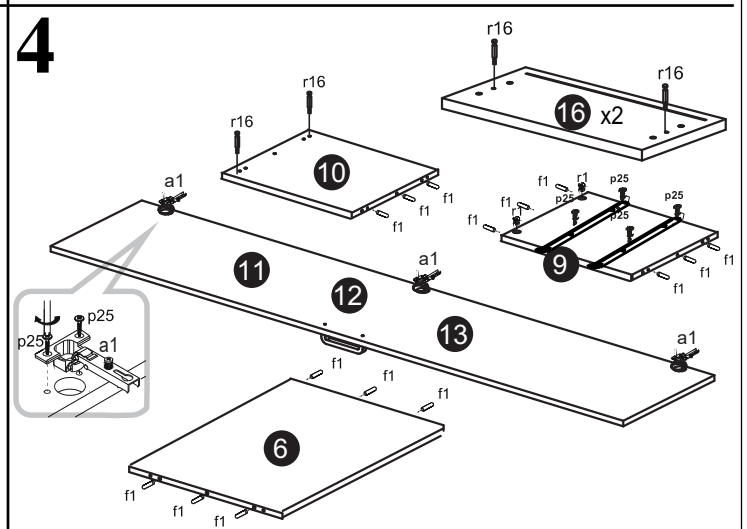

SZAFA 3D2SZ

30 min

	DLUGOŚĆ	SZEROKOŚĆ	GRUBOŚĆ	ILOŚĆ	KOD	PACZKA
1	2050	520	16	1		
2	2050	520	16	1		
3	1917	520	16	1		
4	1167	520	16	1		
5	1167	520	16	1		
6	772	520	16	1		
7	378	510	16	4		
8	1167	100	16	2		
9	360	520	16	1		
10	394	520	16	1		
11	1943	397	16	1		
12	1943	393	16	1		
13	1554	397	16	1		
14	1945	397	3	2		
15	1945	400	3	1		
16	397	190	16	2		
17	450	130	16	2		
18	450	130	16	2		
19	320	130	16	2		
20	455	350	3	2		