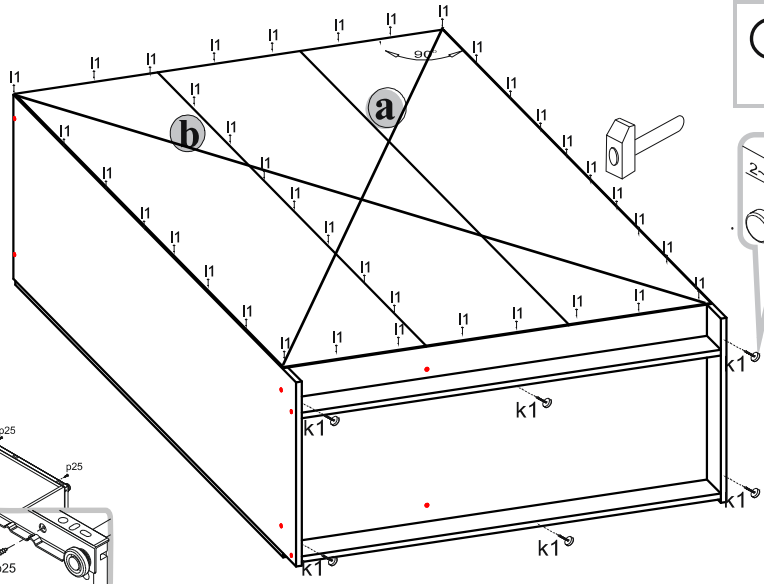

SZAFA 3D2SZ

30 min

	DLUGOŚĆ	SZEROKOŚĆ	GRUBOŚĆ	ILOŚĆ	KOD	PACZKA
1	2050	520	16	1		
2	2050	520	16	1		
3	1917	520	16	1		
4	1167	520	16	1		
5	1167	520	16	1		
6	772	520	16	1		
7	378	510	16	4		
8	1167	100	16	2		
9	360	520	16	1		
10	394	520	16	1		
11	1943	397	16	1		
12	1943	393	16	1		
13	1554	397	16	1		
14	1945	397	3	2		
15	1945	400	3	1		
16	397	190	16	2		
17	450	130	16	2		
18	450	130	16	2		
19	320	130	16	2		
20	455	350	3	2		

7

SZAFKA 3D2SZ

5