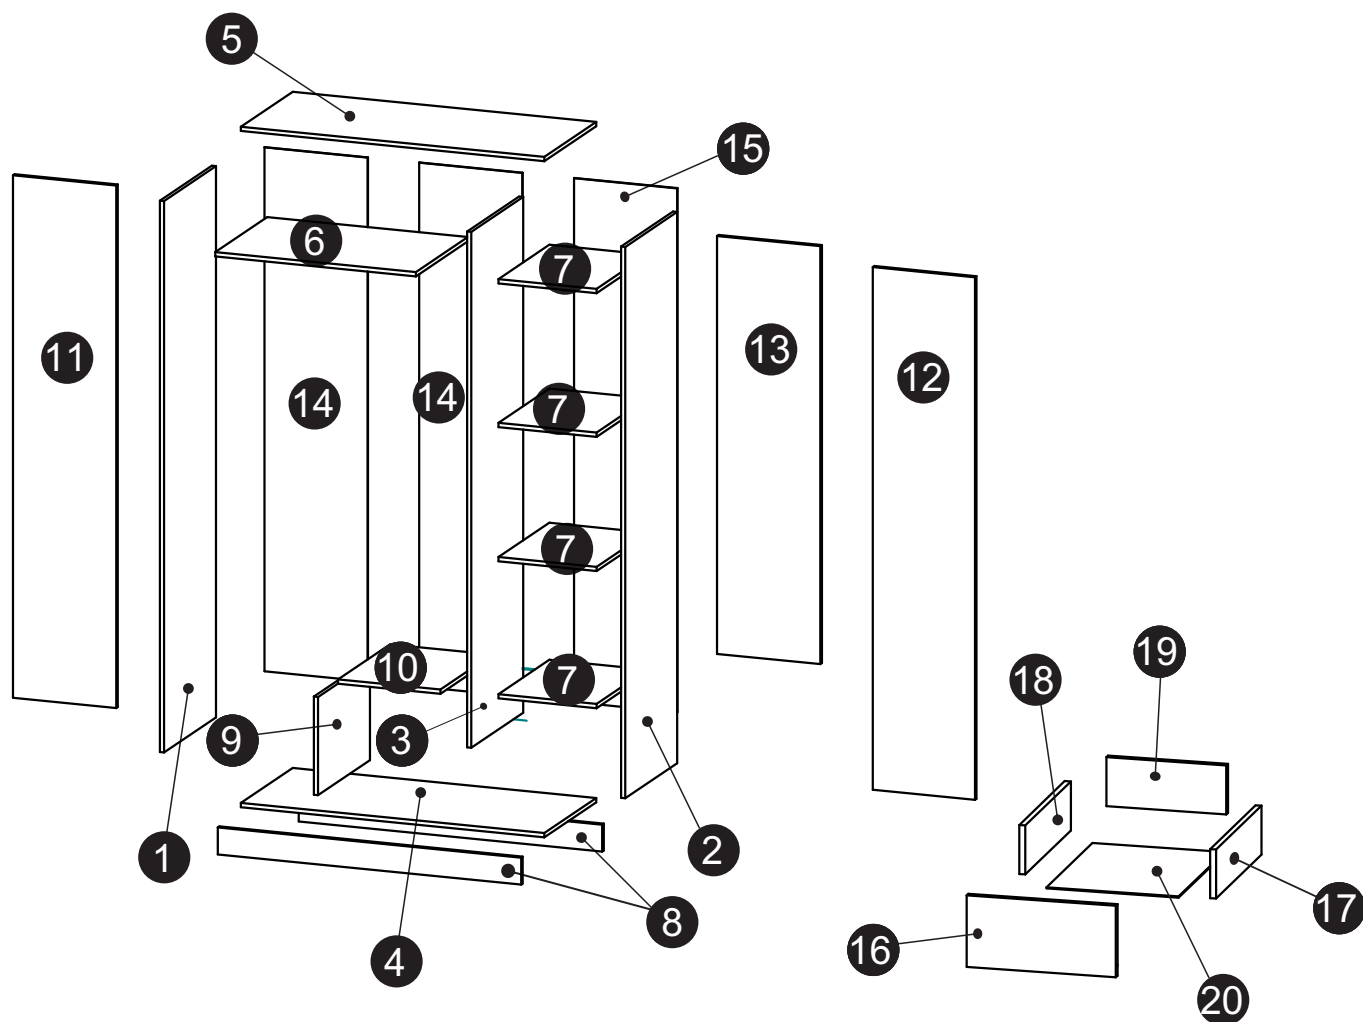

SZAFA 3D2SZ

30 min

	DLUGOŚĆ	SZEROKOŚĆ	GRUBOŚĆ	ILOŚĆ	KOD	PACZKA
1	2050	520	16	1		
2	2050	520	16	1		
3	1917	520	16	1		
4	1167	520	16	1		
5	1167	520	16	1		
6	772	520	16	1		
7	378	510	16	4		
8	1167	100	16	2		
9	360	520	16	1		
10	394	520	16	1		
11	1943	397	16	1		
12	1943	393	16	1		
13	1554	397	16	1		
14	1945	397	3	2		
15	1945	400	3	1		
16	397	190	16	2		
17	450	130	16	2		
18	450	130	16	2		
19	320	130	16	2		
20	455	350	3	2		

7

SZAFKA 3D2SZ

5