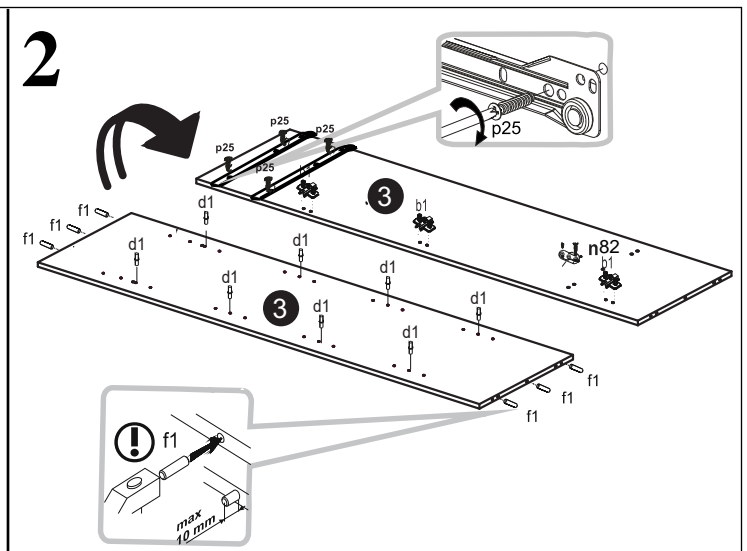

SZAFA 3D2SZ

30 min

	DLUGOŚĆ	SZEROKOŚĆ	GRUBOŚĆ	ILOŚĆ	KOD	PACZKA
1	2050	520	16	1		
2	2050	520	16	1		
3	1917	520	16	1		
4	1167	520	16	1		
5	1167	520	16	1		
6	772	520	16	1		
7	378	510	16	4		
8	1167	100	16	2		
9	360	520	16	1		
10	394	520	16	1		
11	1943	397	16	1		
12	1943	393	16	1		
13	1554	397	16	1		
14	1945	397	3	2		
15	1945	400	3	1		
16	397	190	16	2		
17	450	130	16	2		
18	450	130	16	2		
19	320	130	16	2		
20	455	350	3	2		

7

SZAFKA 3D2SZ

5