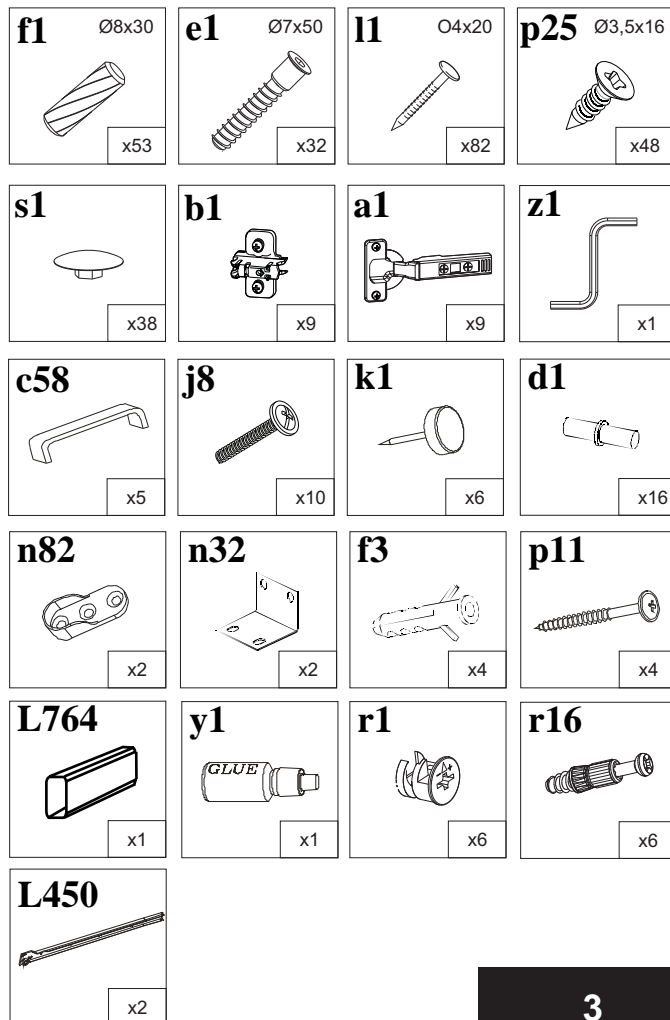

SZAFA 3D2SZ

30 min

	DLUGOŚĆ	SZEROKOŚĆ	GRUBOŚĆ	ILOŚĆ	KOD	PACZKA
1	2050	520	16	1		
2	2050	520	16	1		
3	1917	520	16	1		
4	1167	520	16	1		
5	1167	520	16	1		
6	772	520	16	1		
7	378	510	16	4		
8	1167	100	16	2		
9	360	520	16	1		
10	394	520	16	1		
11	1943	397	16	1		
12	1943	393	16	1		
13	1554	397	16	1		
14	1945	397	3	2		
15	1945	400	3	1		
16	397	190	16	2		
17	450	130	16	2		
18	450	130	16	2		
19	320	130	16	2		
20	455	350	3	2		

7

SZAFKA 3D2SZ

5