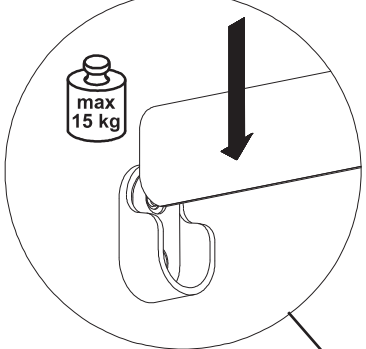

7

SZAFKA 3D2SZ

5