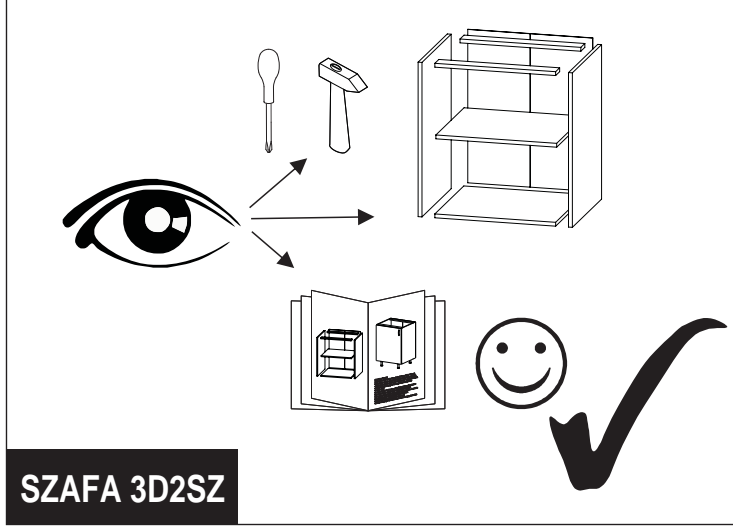

SZAFA 3D2SZ

30 min

	DLUGOŚĆ	SZEROKOŚĆ	GRUBOŚĆ	ILOŚĆ	KOD	PACZKA
1	2050	520	16	1		
2	2050	520	16	1		
3	1917	520	16	1		
4	1167	520	16	1		
5	1167	520	16	1		
6	772	520	16	1		
7	378	510	16	4		
8	1167	100	16	2		
9	360	520	16	1		
10	394	520	16	1		
11	1943	397	16	1		
12	1943	393	16	1		
13	1554	397	16	1		
14	1945	397	3	2		
15	1945	400	3	1		
16	397	190	16	2		
17	450	130	16	2		
18	450	130	16	2		
19	320	130	16	2		
20	455	350	3	2		

7

SZAFKA 3D2SZ

5