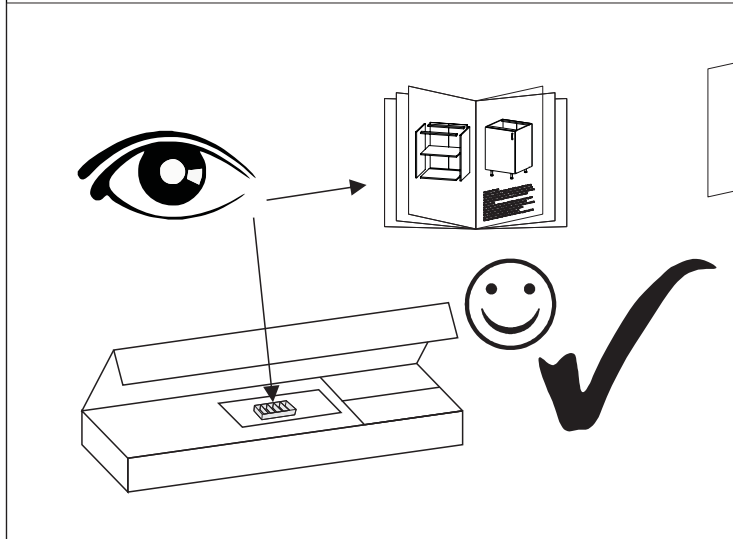

SZAFA 3D2SZ

30 min

	DLUGOŚĆ	SZEROKOŚĆ	GRUBOŚĆ	ILOŚĆ	KOD	PACZKA
1	2050	520	16	1		
2	2050	520	16	1		
3	1917	520	16	1		
4	1167	520	16	1		
5	1167	520	16	1		
6	772	520	16	1		
7	378	510	16	4		
8	1167	100	16	2		
9	360	520	16	1		
10	394	520	16	1		
11	1943	397	16	1		
12	1943	393	16	1		
13	1554	397	16	1		
14	1945	397	3	2		
15	1945	400	3	1		
16	397	190	16	2		
17	450	130	16	2		
18	450	130	16	2		
19	320	130	16	2		
20	455	350	3	2		