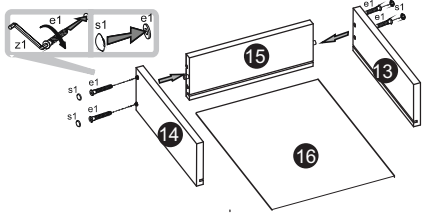

7

SZAFKA 3D2SZ

5