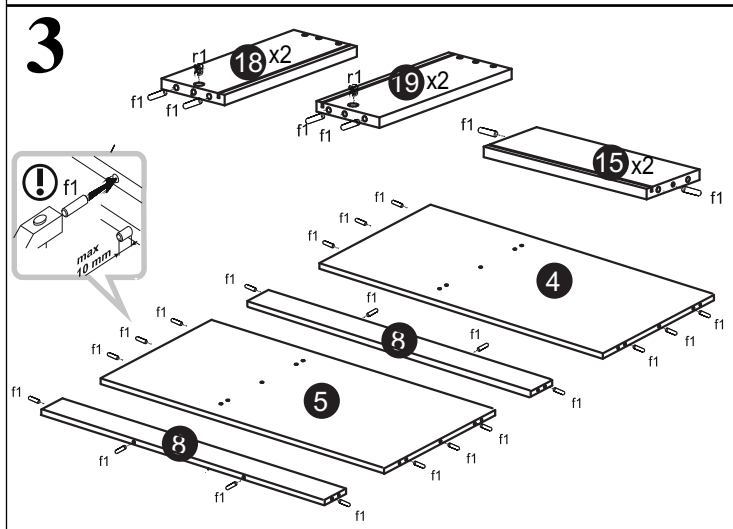

SZAFA 3D2SZ

30 min

	DLUGOŚĆ	SZEROKOŚĆ	GRUBOŚĆ	ILOŚĆ	KOD	PACZKA
1	2050	520	16	1		
2	2050	520	16	1		
3	1917	520	16	1		
4	1167	520	16	1		
5	1167	520	16	1		
6	772	520	16	1		
7	378	510	16	4		
8	1167	100	16	2		
9	360	520	16	1		
10	394	520	16	1		
11	1943	397	16	1		
12	1943	393	16	1		
13	1554	397	16	1		
14	1945	397	3	2		
15	1945	400	3	1		
16	397	190	16	2		
17	450	130	16	2		
18	450	130	16	2		
19	320	130	16	2		
20	455	350	3	2		

7

SZAFKA 3D2SZ

5