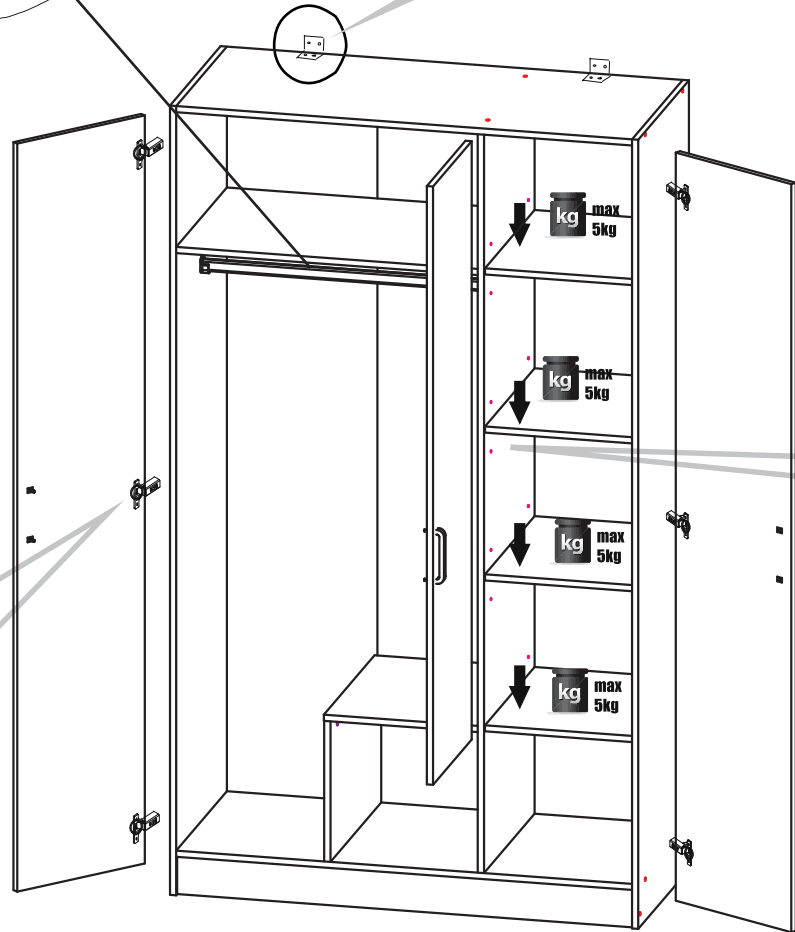

SZAFA 3D2SZ

30 min

	DLUGOŚĆ	SZEROKOŚĆ	GRUBOŚĆ	ILOŚĆ	KOD	PACZKA
1	2050	520	16	1		
2	2050	520	16	1		
3	1917	520	16	1		
4	1167	520	16	1		
5	1167	520	16	1		
6	772	520	16	1		
7	378	510	16	4		
8	1167	100	16	2		
9	360	520	16	1		
10	394	520	16	1		
11	1943	397	16	1		
12	1943	393	16	1		
13	1554	397	16	1		
14	1945	397	3	2		
15	1945	400	3	1		
16	397	190	16	2		
17	450	130	16	2		
18	450	130	16	2		
19	320	130	16	2		
20	455	350	3	2		

7

SZAFKA 3D2SZ

5