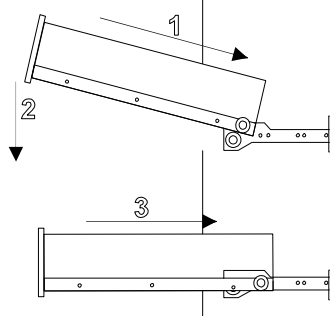

SZAFA 3D2SZ

30 min

	DLUGOŚĆ	SZEROKOŚĆ	GRUBOŚĆ	ILOŚĆ	KOD	PACZKA
1	2050	520	16	1		
2	2050	520	16	1		
3	1917	520	16	1		
4	1167	520	16	1		
5	1167	520	16	1		
6	772	520	16	1		
7	378	510	16	4		
8	1167	100	16	2		
9	360	520	16	1		
10	394	520	16	1		
11	1943	397	16	1		
12	1943	393	16	1		
13	1554	397	16	1		
14	1945	397	3	2		
15	1945	400	3	1		
16	397	190	16	2		
17	450	130	16	2		
18	450	130	16	2		
19	320	130	16	2		
20	455	350	3	2		

7

SZAFKA 3D2SZ

5