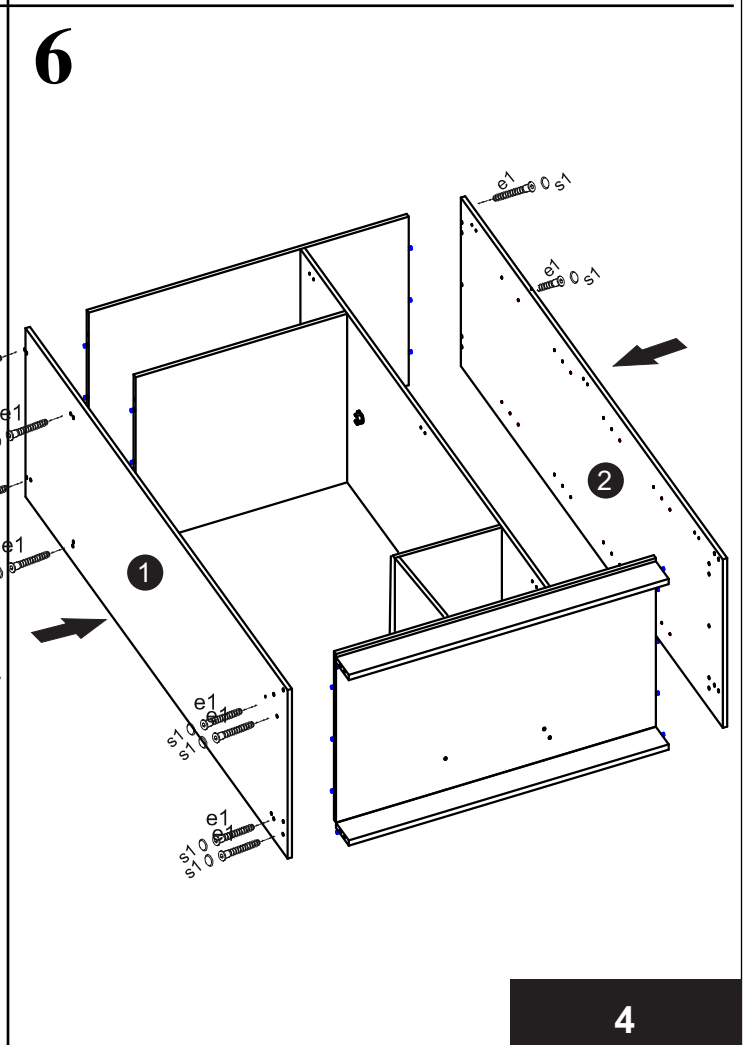

SZAFA 3D2SZ

30 min

	DLUGOŚĆ	SZEROKOŚĆ	GRUBOŚĆ	ILOŚĆ	KOD	PACZKA
1	2050	520	16	1		
2	2050	520	16	1		
3	1917	520	16	1		
4	1167	520	16	1		
5	1167	520	16	1		
6	772	520	16	1		
7	378	510	16	4		
8	1167	100	16	2		
9	360	520	16	1		
10	394	520	16	1		
11	1943	397	16	1		
12	1943	393	16	1		
13	1554	397	16	1		
14	1945	397	3	2		
15	1945	400	3	1		
16	397	190	16	2		
17	450	130	16	2		
18	450	130	16	2		
19	320	130	16	2		
20	455	350	3	2		

7

SZAFKA 3D2SZ

5