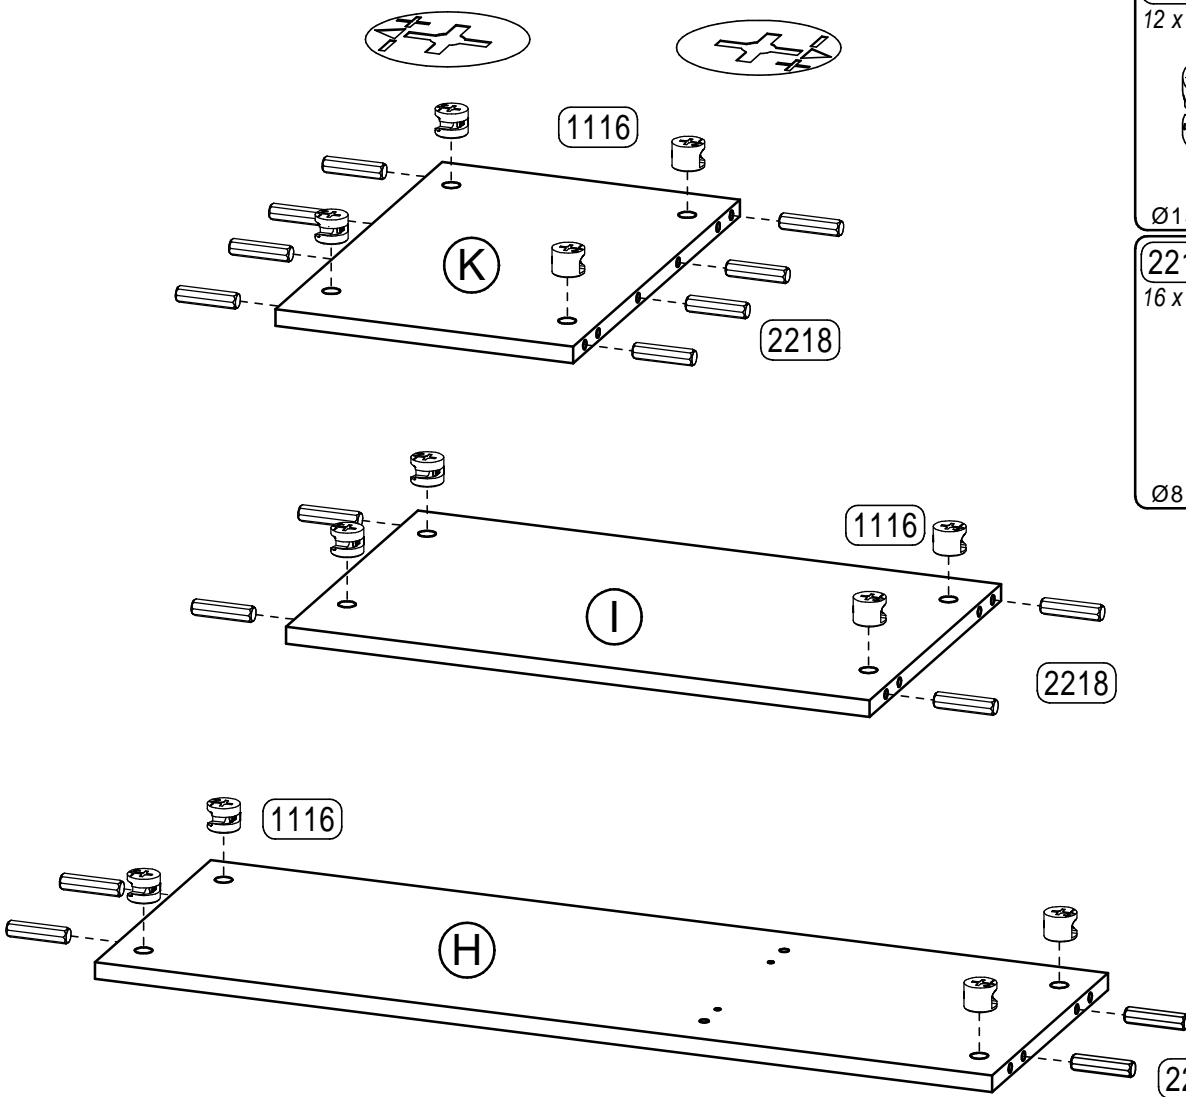

erstellt		geändert		geprüft	
Datum:	19.06.09	Datum:		Datum:	23.06.09

Mod. 0482 **Teileliste** - liste de pièces - partlist

<p><b>2218</b> 22 x</p>  <p>Ø8 x 30mm</p>	<p><b>1116</b> 16 x</p>  <p>Ø15mm</p>	<p><b>1114</b> 16 x</p>  <p>24 mm</p>	<p><b>1162</b> 8 x</p> 
<p><b>4352</b> 1 x</p>  <p>300 mm</p>	<p><b>1236</b> 4 x</p>  <p>Ø6,3x11</p>	<p><b>1075</b> 4 x</p>  <p>Ø3x13mm</p>	
<p><b>4374</b> 4 x</p> <p>a)</p>  <p>b)</p> 	<p><b>1205</b> 8 x</p>  <p>Ø 5,0 x 18 mm</p>	<p><b>1235</b> 16 x</p>  <p>M4x8</p>	<p><b>1169</b> 2 x</p>  <p>Ø4,3x45mm</p>

# Mod. 0482 **Montageschritte** - ordre de montage - assembly instructions

**1.**

**2.**

**4**

erstellt		geändert		geprüft	
Datum: 19.06.09		Datum:		Datum: 23.06.09	

**3.**

**4.**

**5**