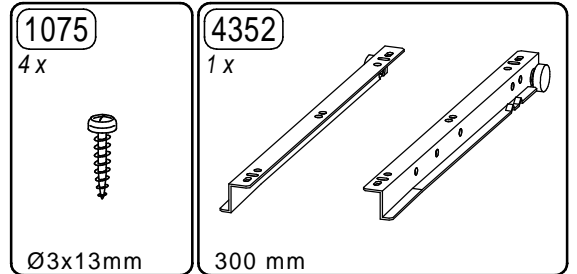

6

erstellt		geändert		geprüft	
Datum: 19.06.09		Datum: 07.10.09		Datum: 08.10.09