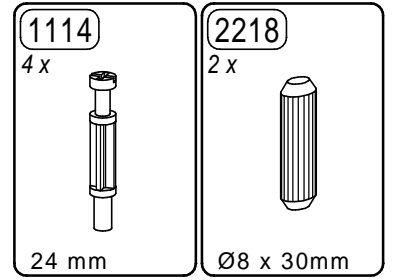

5.

5.1

5.2

6.

6

erstellt		geändert		geprüft	
Datum: 19.06.09		Datum: 07.10.09		Datum: 08.10.09