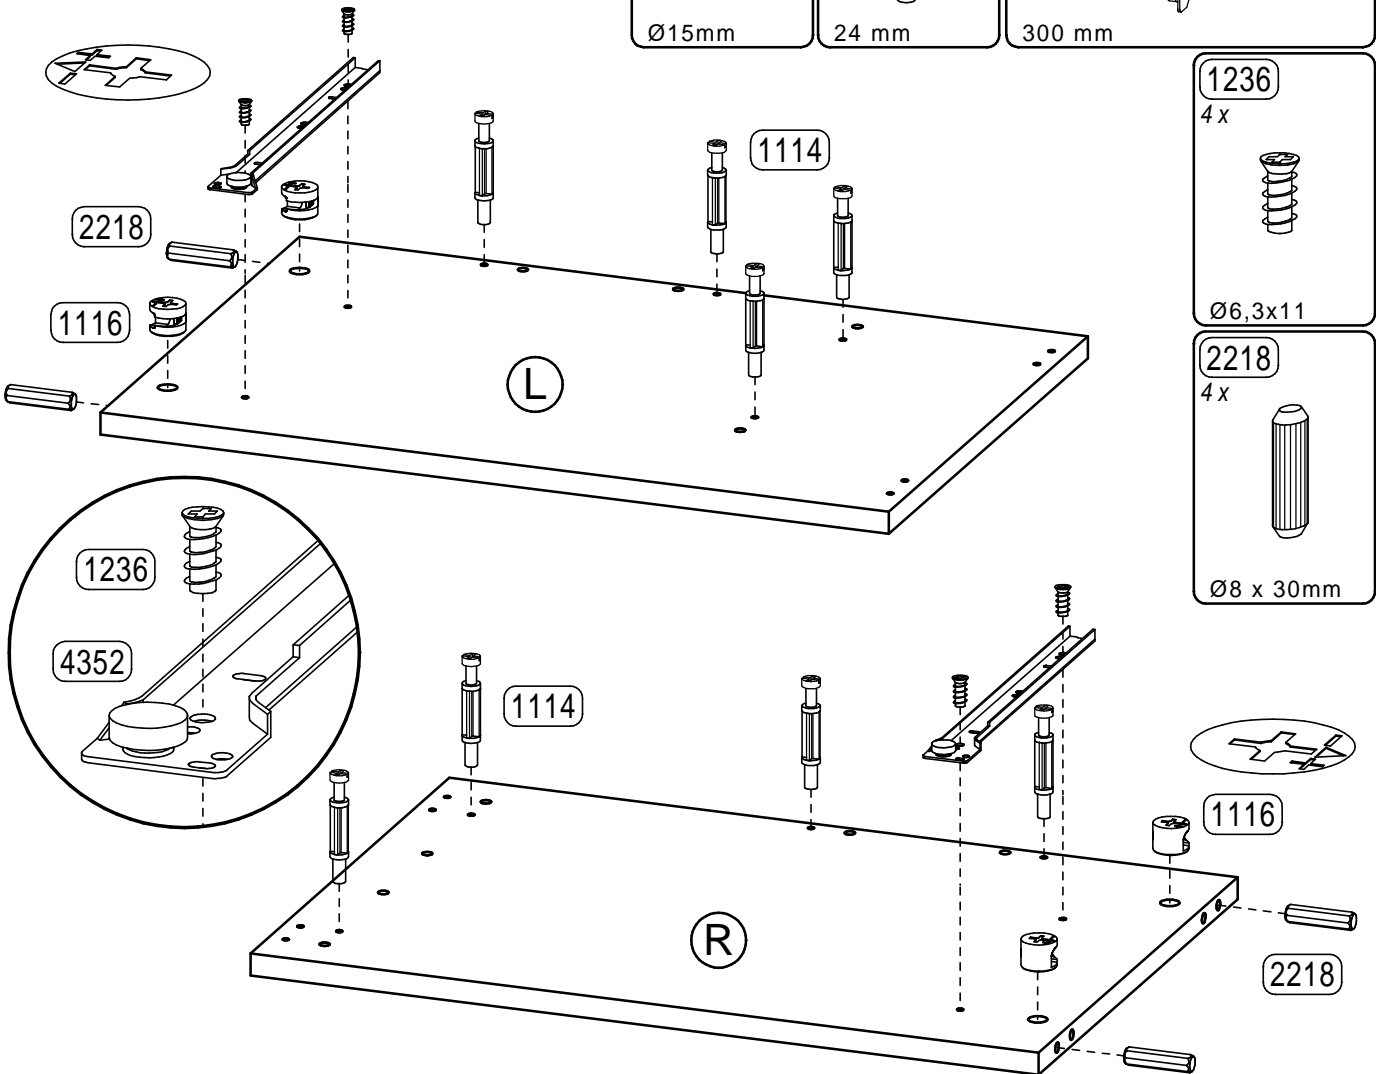

Mod. 0482 **Montageschritte** - ordre de montage - assembly instructions

1.