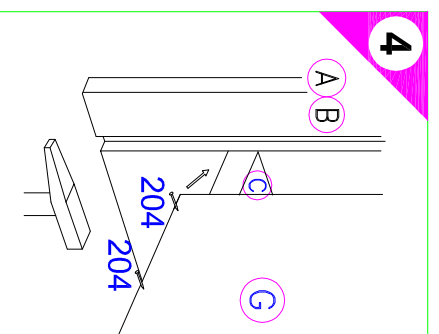

- **4** 10x Nr.204
- **5** 4x Nr.365
- **6** 4x 4x30 Nr.164
- **7** 2x 4x30 Nr.424
- **8** 4x 4x30 Nr.164
- **9** 2x 4x30 Nr.424