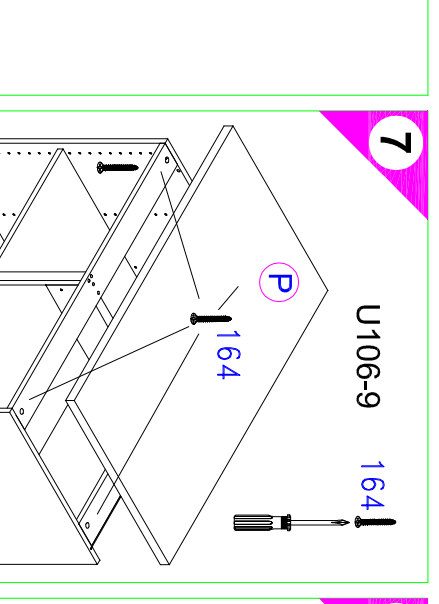

- **4** 10x Nr.204
- **5** 4x Nr.365
- **6** 4x 4x30 Nr.164
- **7** 2x 4x30 Nr.424
- **8** 4x 4x30 Nr.164
- **9** 2x 4x30 Nr.424