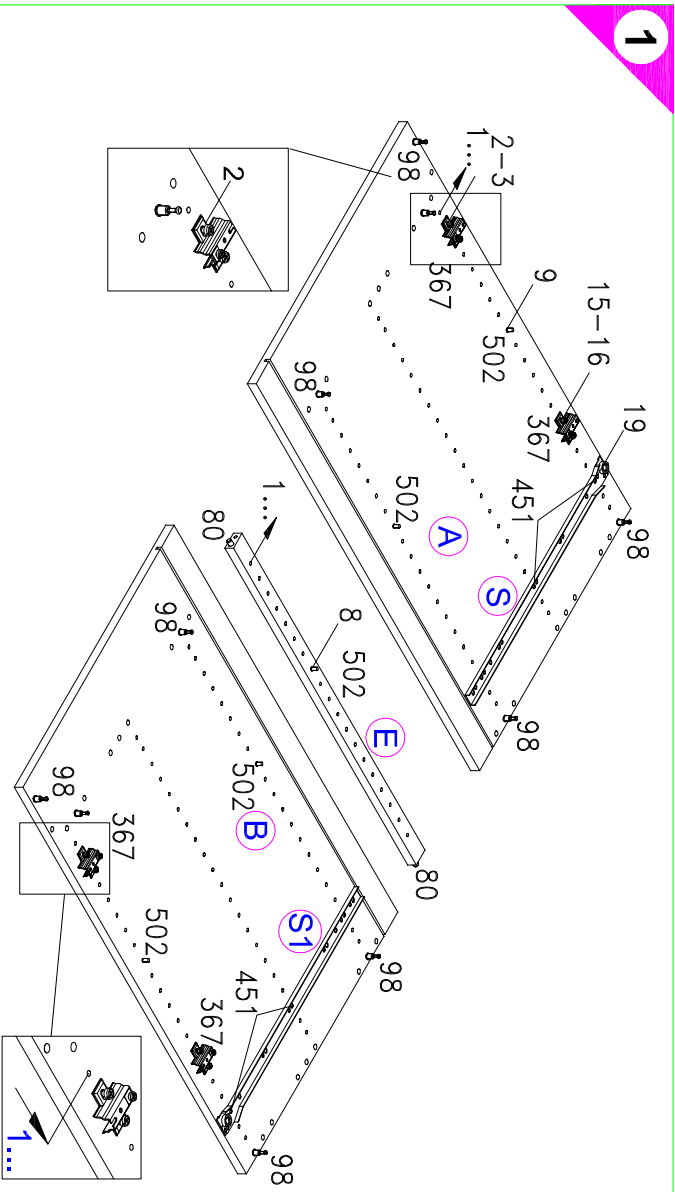

Montageanleitung

Service-Hotline
01805-678101
 0,14€ pro Minute
++49 für Österreich
 Auslandstarif pro Minute
service@optifit.de
 voor Nederland en België
00800-40119350
benelux@optifit.de

- 1** 10x Nr.98
- 2** 4x Nr.367
- 3** 5x Nr.502
- 8x 6,3x12,5 Nr.451
- 1x Ø5x30 Nr.81
- 2x Ø8x30 Nr.80
- 4x Nr.76
- 10x Ø8x30 Nr.80
- 6x Nr.76
- 6x Ø8x30 Nr.80
- 6x 7x42 Nr.78

- 4** 10x Nr.204
- 5** 4x Nr.365
- 6** 4x 4x30 Nr.164
- 7** 2x 4x30 Nr.424
- 8** 4x 4x30 Nr.164
- 9** 2x 4x30 Nr.424

2
 Holzunterlage verwenden!
 Use a wooden base!
 Utiliser un support en bois!
 Houwen onderlegger gebruiken!
 !Utilizar bases de madera!
 Utilizzare una base di legno!
 Применять деревянную подложку!
 Uživať ročkladče z dreva!
 Alkalmazzon fa alátét!
 Použíjte dřevěný ročklad!
 Uprorabite leseno podlago!
 Käytä puualusta!
 Använd ett träunderlag!

100cm U106-9 A E961021 B E961022 C E951211 D E950301 E E940099 F E942971 G E970115 H E940612 J E940563 L E970971 M E940108 P E540101

100cm UO106-9 A E961021 B E961022 C E951211 D E950301 E E940099 F E942971 G E970115 H E940612 J E940563 L E970971 M E940108

2

3

4

5

6

7

8

9