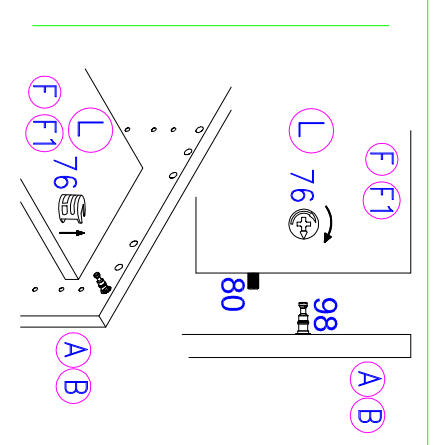

- **4** 10x Nr.204
- **5** 4x Nr.365
- **6** 4x 4x30 Nr.164
- **7** 2x 4x30 Nr.424
- **8** 4x 4x30 Nr.164
- **9** 2x 4x30 Nr.424