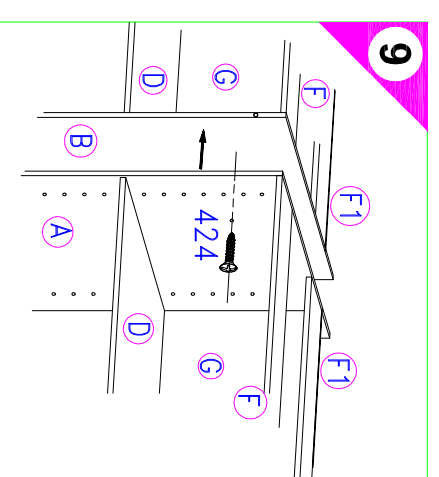

- **4** 10x Nr.204
- **5** 4x Nr.365
- **6** 4x 4x30 Nr.164
- **7** 2x 4x30 Nr.424
- **8** 4x 4x30 Nr.164
- **9** 2x 4x30 Nr.424