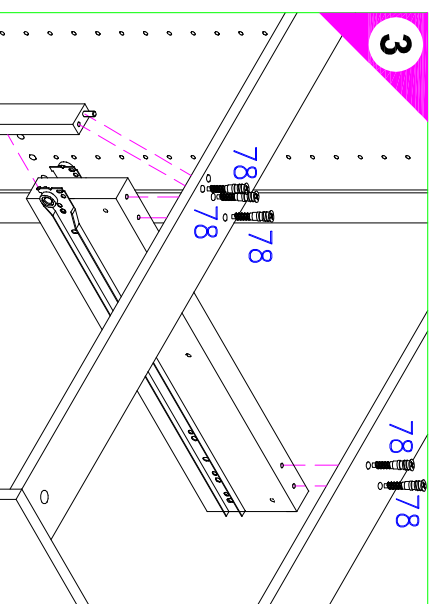

- **4** 10x Nr.204
- **5** 4x Nr.365
- **6** 4x 4x30 Nr.164
- **7** 2x 4x30 Nr.424
- **8** 4x 4x30 Nr.164
- **9** 2x 4x30 Nr.424