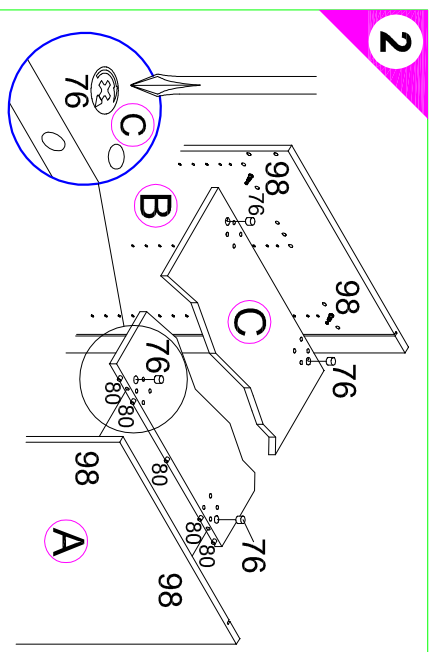

- **4** 10x Nr.204
- **5** 4x Nr.365
- **6** 4x 4x30 Nr.164
- **7** 2x 4x30 Nr.424
- **8** 4x 4x30 Nr.164
- **9** 2x 4x30 Nr.424