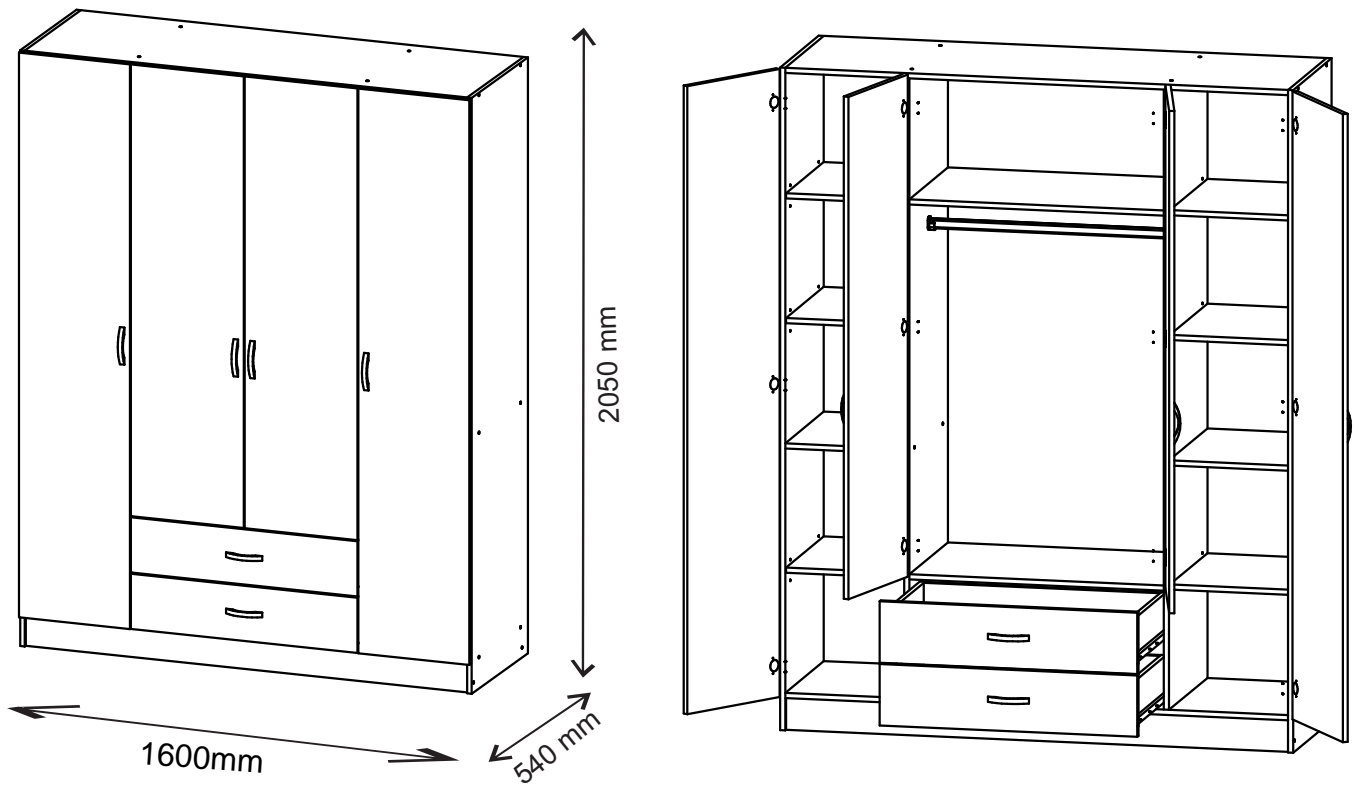

SZAFA 4D2SZ

ø5

30 min

	DLUGOŚĆ	SZEROKOŚĆ	GRUBOŚĆ	ILOŚĆ	KOD	PACZKA
1	2050	520	16	1		
2	2050	520	16	1		
3	1917	520	16	1		
4	1917	520	16	1		
5	1567	520	16	1		
6	1567	520	16	1		
7	793	520	16	2		
8	371	520	16	2		
9	371	510	16	6		
10	1567	100	16	2		
11	1554	400	16	1		
12	1554	400	16	1		
13	1943	393	16	2		
14	450	130	16	2		
15	450	130	16	2		
16	735	130	16	2		
17	803	190	16	2		
18	748	455	3	2		
19	1945	398	3	2		
20	1945	402	3	2		

7

SZAFKA 4D2SZ

5