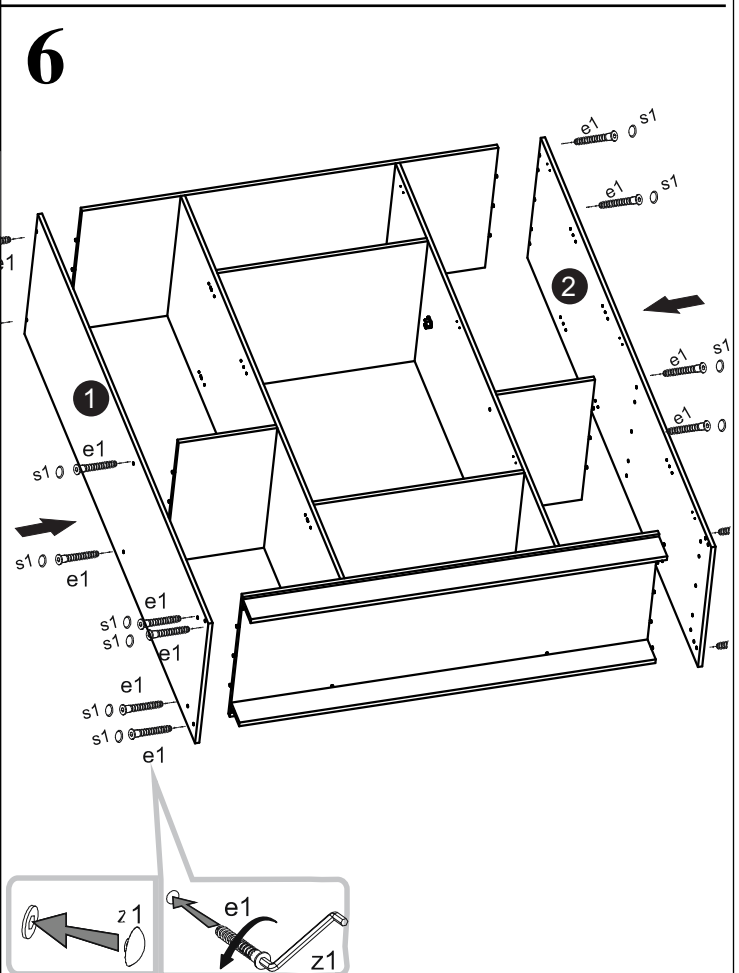

SZAFA 4D2SZ

ø5

30 min

	DLUGOŚĆ	SZEROKOŚĆ	GRUBOŚĆ	ILOŚĆ	KOD	PACZKA
1	2050	520	16	1		
2	2050	520	16	1		
3	1917	520	16	1		
4	1917	520	16	1		
5	1567	520	16	1		
6	1567	520	16	1		
7	793	520	16	2		
8	371	520	16	2		
9	371	510	16	6		
10	1567	100	16	2		
11	1554	400	16	1		
12	1554	400	16	1		
13	1943	393	16	2		
14	450	130	16	2		
15	450	130	16	2		
16	735	130	16	2		
17	803	190	16	2		
18	748	455	3	2		
19	1945	398	3	2		
20	1945	402	3	2		

7

SZAFKA 4D2SZ

5