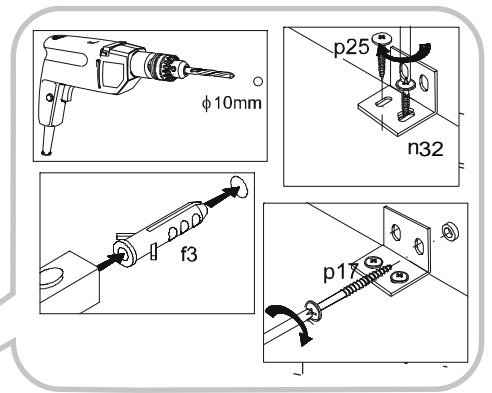

7

SZAFKA 4D2SZ

5