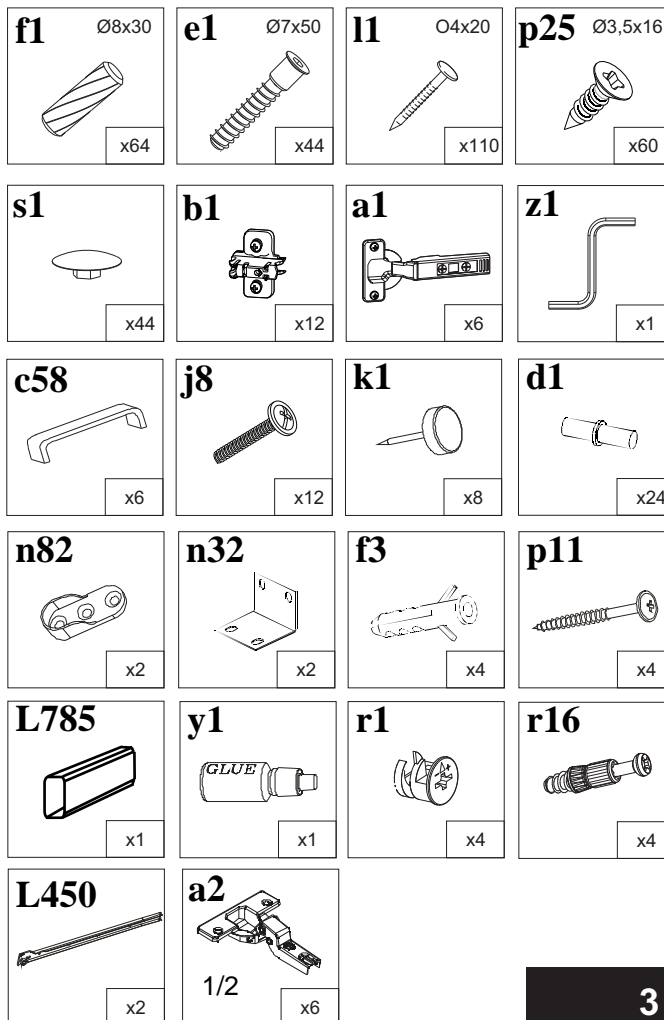

SZAFA 4D2SZ

ø5

30 min

	DLUGOŚĆ	SZEROKOŚĆ	GRUBOŚĆ	ILOŚĆ	KOD	PACZKA
1	2050	520	16	1		
2	2050	520	16	1		
3	1917	520	16	1		
4	1917	520	16	1		
5	1567	520	16	1		
6	1567	520	16	1		
7	793	520	16	2		
8	371	520	16	2		
9	371	510	16	6		
10	1567	100	16	2		
11	1554	400	16	1		
12	1554	400	16	1		
13	1943	393	16	2		
14	450	130	16	2		
15	450	130	16	2		
16	735	130	16	2		
17	803	190	16	2		
18	748	455	3	2		
19	1945	398	3	2		
20	1945	402	3	2		

7

SZAFKA 4D2SZ

5