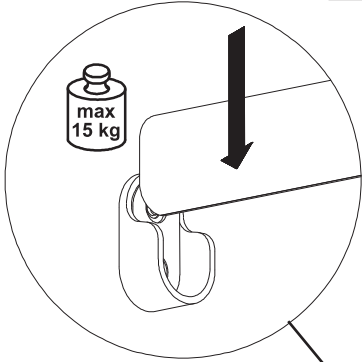

7

SZAFKA 4D2SZ

5