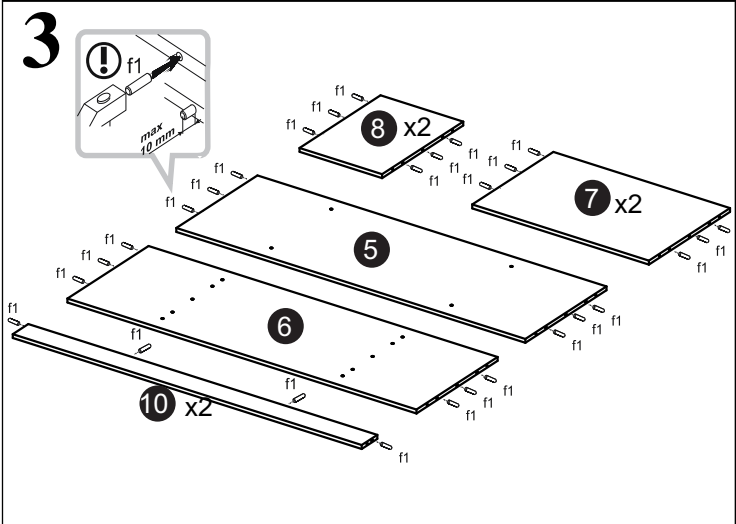

SZAFA 4D2SZ

ø5

30 min

	DLUGOŚĆ	SZEROKOŚĆ	GRUBOŚĆ	ILOŚĆ	KOD	PACZKA
1	2050	520	16	1		
2	2050	520	16	1		
3	1917	520	16	1		
4	1917	520	16	1		
5	1567	520	16	1		
6	1567	520	16	1		
7	793	520	16	2		
8	371	520	16	2		
9	371	510	16	6		
10	1567	100	16	2		
11	1554	400	16	1		
12	1554	400	16	1		
13	1943	393	16	2		
14	450	130	16	2		
15	450	130	16	2		
16	735	130	16	2		
17	803	190	16	2		
18	748	455	3	2		
19	1945	398	3	2		
20	1945	402	3	2		

7

SZAFKA 4D2SZ

5