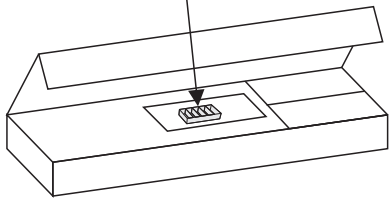

SZAFA 4D2SZ

ø5

30 min

	DLUGOŚĆ	SZEROKOŚĆ	GRUBOŚĆ	ILOŚĆ	KOD	PACZKA
1	2050	520	16	1		
2	2050	520	16	1		
3	1917	520	16	1		
4	1917	520	16	1		
5	1567	520	16	1		
6	1567	520	16	1		
7	793	520	16	2		
8	371	520	16	2		
9	371	510	16	6		
10	1567	100	16	2		
11	1554	400	16	1		
12	1554	400	16	1		
13	1943	393	16	2		
14	450	130	16	2		
15	450	130	16	2		
16	735	130	16	2		
17	803	190	16	2		
18	748	455	3	2		
19	1945	398	3	2		
20	1945	402	3	2		