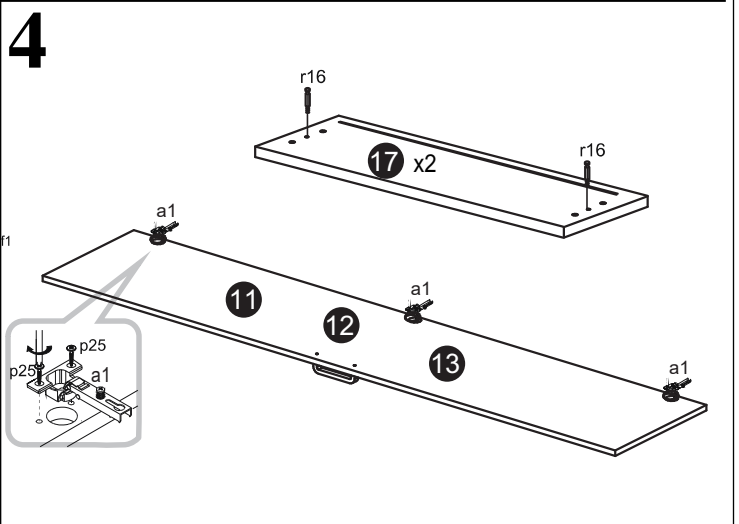

SZAFA 4D2SZ

ø5

30 min

	DLUGOŚĆ	SZEROKOŚĆ	GRUBOŚĆ	ILOŚĆ	KOD	PACZKA
1	2050	520	16	1		
2	2050	520	16	1		
3	1917	520	16	1		
4	1917	520	16	1		
5	1567	520	16	1		
6	1567	520	16	1		
7	793	520	16	2		
8	371	520	16	2		
9	371	510	16	6		
10	1567	100	16	2		
11	1554	400	16	1		
12	1554	400	16	1		
13	1943	393	16	2		
14	450	130	16	2		
15	450	130	16	2		
16	735	130	16	2		
17	803	190	16	2		
18	748	455	3	2		
19	1945	398	3	2		
20	1945	402	3	2		