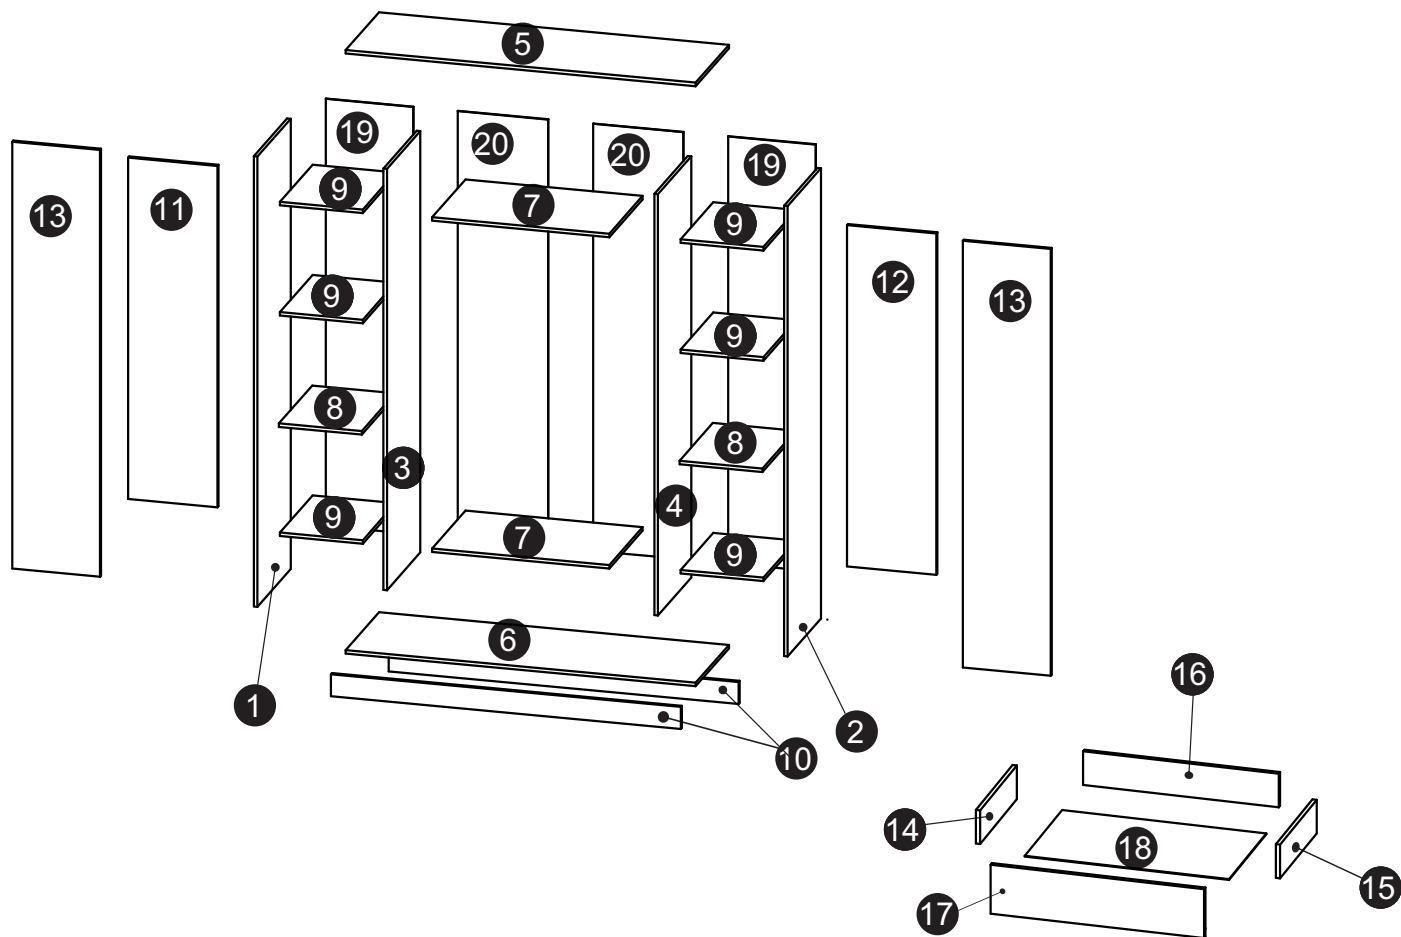

SZAFA 4D2SZ

ø5

30 min

	DLUGOŚĆ	SZEROKOŚĆ	GRUBOŚĆ	ILOŚĆ	KOD	PACZKA
1	2050	520	16	1		
2	2050	520	16	1		
3	1917	520	16	1		
4	1917	520	16	1		
5	1567	520	16	1		
6	1567	520	16	1		
7	793	520	16	2		
8	371	520	16	2		
9	371	510	16	6		
10	1567	100	16	2		
11	1554	400	16	1		
12	1554	400	16	1		
13	1943	393	16	2		
14	450	130	16	2		
15	450	130	16	2		
16	735	130	16	2		
17	803	190	16	2		
18	748	455	3	2		
19	1945	398	3	2		
20	1945	402	3	2		

7

SZAFKA 4D2SZ

5