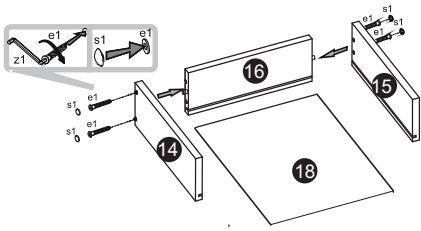

SZAFA 4D2SZ

ø5

30 min

	DLUGOŚĆ	SZEROKOŚĆ	GRUBOŚĆ	ILOŚĆ	KOD	PACZKA
1	2050	520	16	1		
2	2050	520	16	1		
3	1917	520	16	1		
4	1917	520	16	1		
5	1567	520	16	1		
6	1567	520	16	1		
7	793	520	16	2		
8	371	520	16	2		
9	371	510	16	6		
10	1567	100	16	2		
11	1554	400	16	1		
12	1554	400	16	1		
13	1943	393	16	2		
14	450	130	16	2		
15	450	130	16	2		
16	735	130	16	2		
17	803	190	16	2		
18	748	455	3	2		
19	1945	398	3	2		
20	1945	402	3	2		

7

SZAFKA 4D2SZ

5