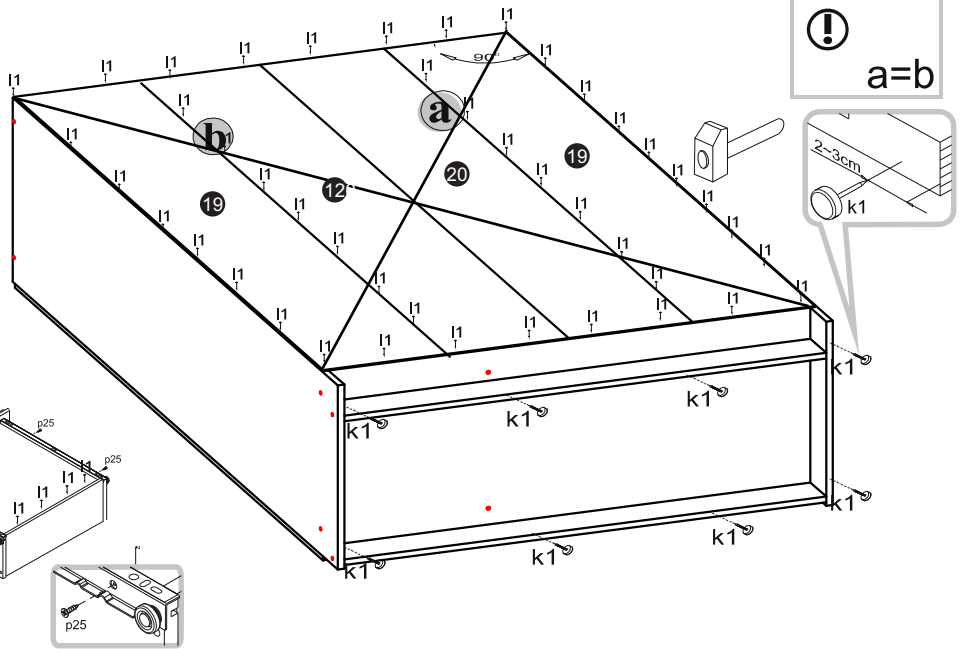

SZAFA 4D2SZ

ø5

30 min

	DLUGOŚĆ	SZEROKOŚĆ	GRUBOŚĆ	ILOŚĆ	KOD	PACZKA
1	2050	520	16	1		
2	2050	520	16	1		
3	1917	520	16	1		
4	1917	520	16	1		
5	1567	520	16	1		
6	1567	520	16	1		
7	793	520	16	2		
8	371	520	16	2		
9	371	510	16	6		
10	1567	100	16	2		
11	1554	400	16	1		
12	1554	400	16	1		
13	1943	393	16	2		
14	450	130	16	2		
15	450	130	16	2		
16	735	130	16	2		
17	803	190	16	2		
18	748	455	3	2		
19	1945	398	3	2		
20	1945	402	3	2		

7

SZAFKA 4D2SZ

5