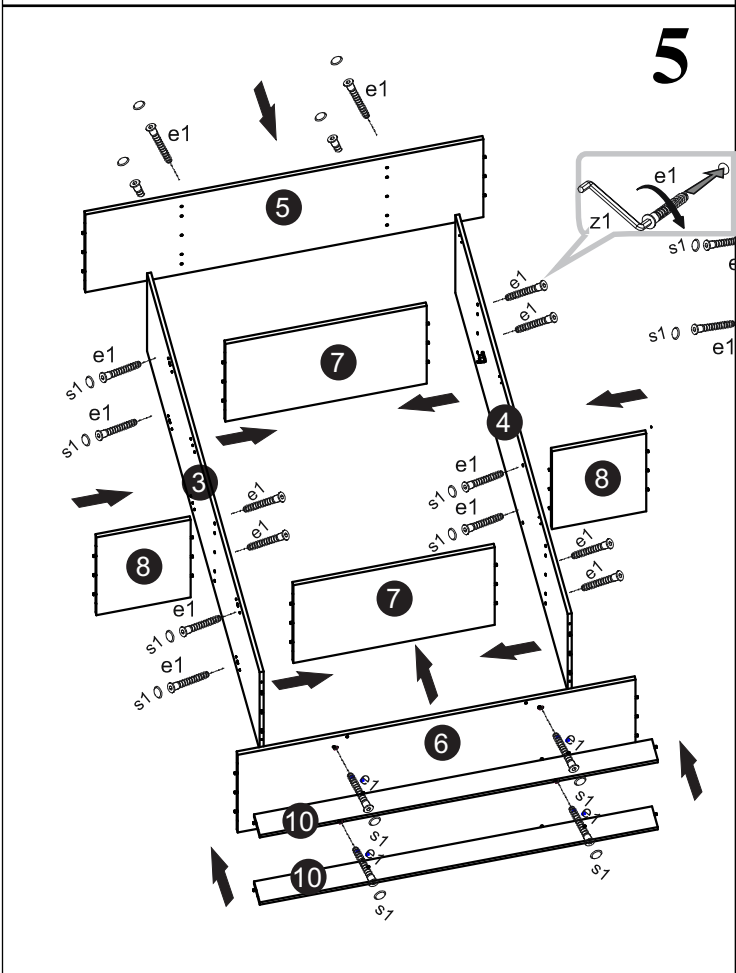

SZAFA 4D2SZ

ø5

30 min

	DLUGOŚĆ	SZEROKOŚĆ	GRUBOŚĆ	ILOŚĆ	KOD	PACZKA
1	2050	520	16	1		
2	2050	520	16	1		
3	1917	520	16	1		
4	1917	520	16	1		
5	1567	520	16	1		
6	1567	520	16	1		
7	793	520	16	2		
8	371	520	16	2		
9	371	510	16	6		
10	1567	100	16	2		
11	1554	400	16	1		
12	1554	400	16	1		
13	1943	393	16	2		
14	450	130	16	2		
15	450	130	16	2		
16	735	130	16	2		
17	803	190	16	2		
18	748	455	3	2		
19	1945	398	3	2		
20	1945	402	3	2		

7

SZAFKA 4D2SZ

5