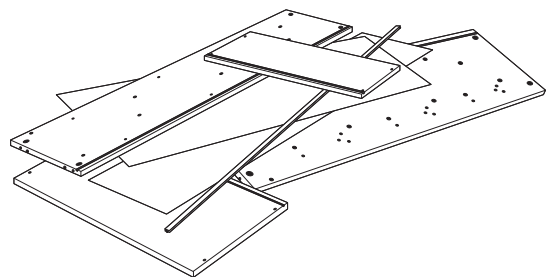

SZAFA 4D2SZ

ø5

30 min

	DLUGOŚĆ	SZEROKOŚĆ	GRUBOŚĆ	ILOŚĆ	KOD	PACZKA
1	2050	520	16	1		
2	2050	520	16	1		
3	1917	520	16	1		
4	1917	520	16	1		
5	1567	520	16	1		
6	1567	520	16	1		
7	793	520	16	2		
8	371	520	16	2		
9	371	510	16	6		
10	1567	100	16	2		
11	1554	400	16	1		
12	1554	400	16	1		
13	1943	393	16	2		
14	450	130	16	2		
15	450	130	16	2		
16	735	130	16	2		
17	803	190	16	2		
18	748	455	3	2		
19	1945	398	3	2		
20	1945	402	3	2		

7

SZAFKA 4D2SZ

5