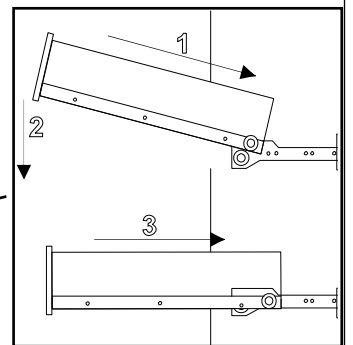

7

SZAFKA 4D2SZ

5