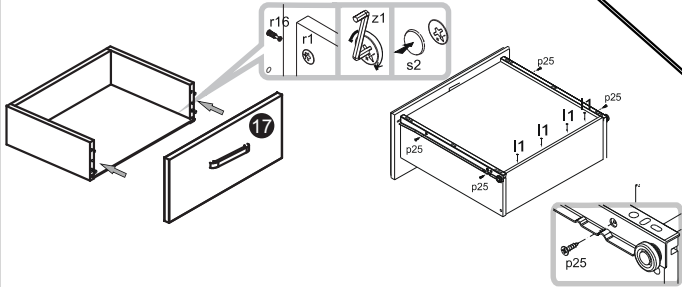

7

SZAFKA 4D2SZ

5