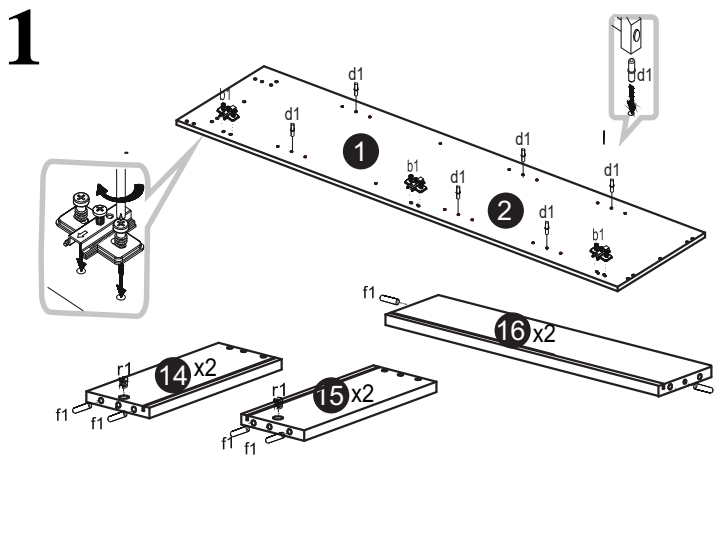

SZAFA 4D2SZ

ø5

30 min

	DLUGOŚĆ	SZEROKOŚĆ	GRUBOŚĆ	ILOŚĆ	KOD	PACZKA
1	2050	520	16	1		
2	2050	520	16	1		
3	1917	520	16	1		
4	1917	520	16	1		
5	1567	520	16	1		
6	1567	520	16	1		
7	793	520	16	2		
8	371	520	16	2		
9	371	510	16	6		
10	1567	100	16	2		
11	1554	400	16	1		
12	1554	400	16	1		
13	1943	393	16	2		
14	450	130	16	2		
15	450	130	16	2		
16	735	130	16	2		
17	803	190	16	2		
18	748	455	3	2		
19	1945	398	3	2		
20	1945	402	3	2		

7

SZAFKA 4D2SZ

5