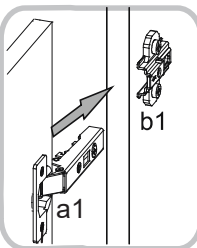

7

SZAFKA 4D2SZ

5