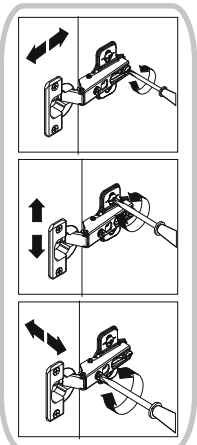

7

SZAFKA 4D2SZ

5