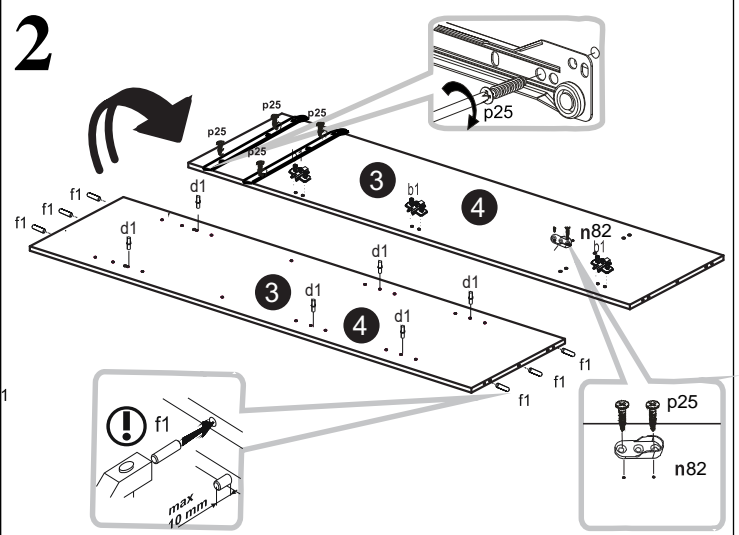

SZAFA 4D2SZ

ø5

30 min

	DLUGOŚĆ	SZEROKOŚĆ	GRUBOŚĆ	ILOŚĆ	KOD	PACZKA
1	2050	520	16	1		
2	2050	520	16	1		
3	1917	520	16	1		
4	1917	520	16	1		
5	1567	520	16	1		
6	1567	520	16	1		
7	793	520	16	2		
8	371	520	16	2		
9	371	510	16	6		
10	1567	100	16	2		
11	1554	400	16	1		
12	1554	400	16	1		
13	1943	393	16	2		
14	450	130	16	2		
15	450	130	16	2		
16	735	130	16	2		
17	803	190	16	2		
18	748	455	3	2		
19	1945	398	3	2		
20	1945	402	3	2		

7

SZAFKA 4D2SZ

5