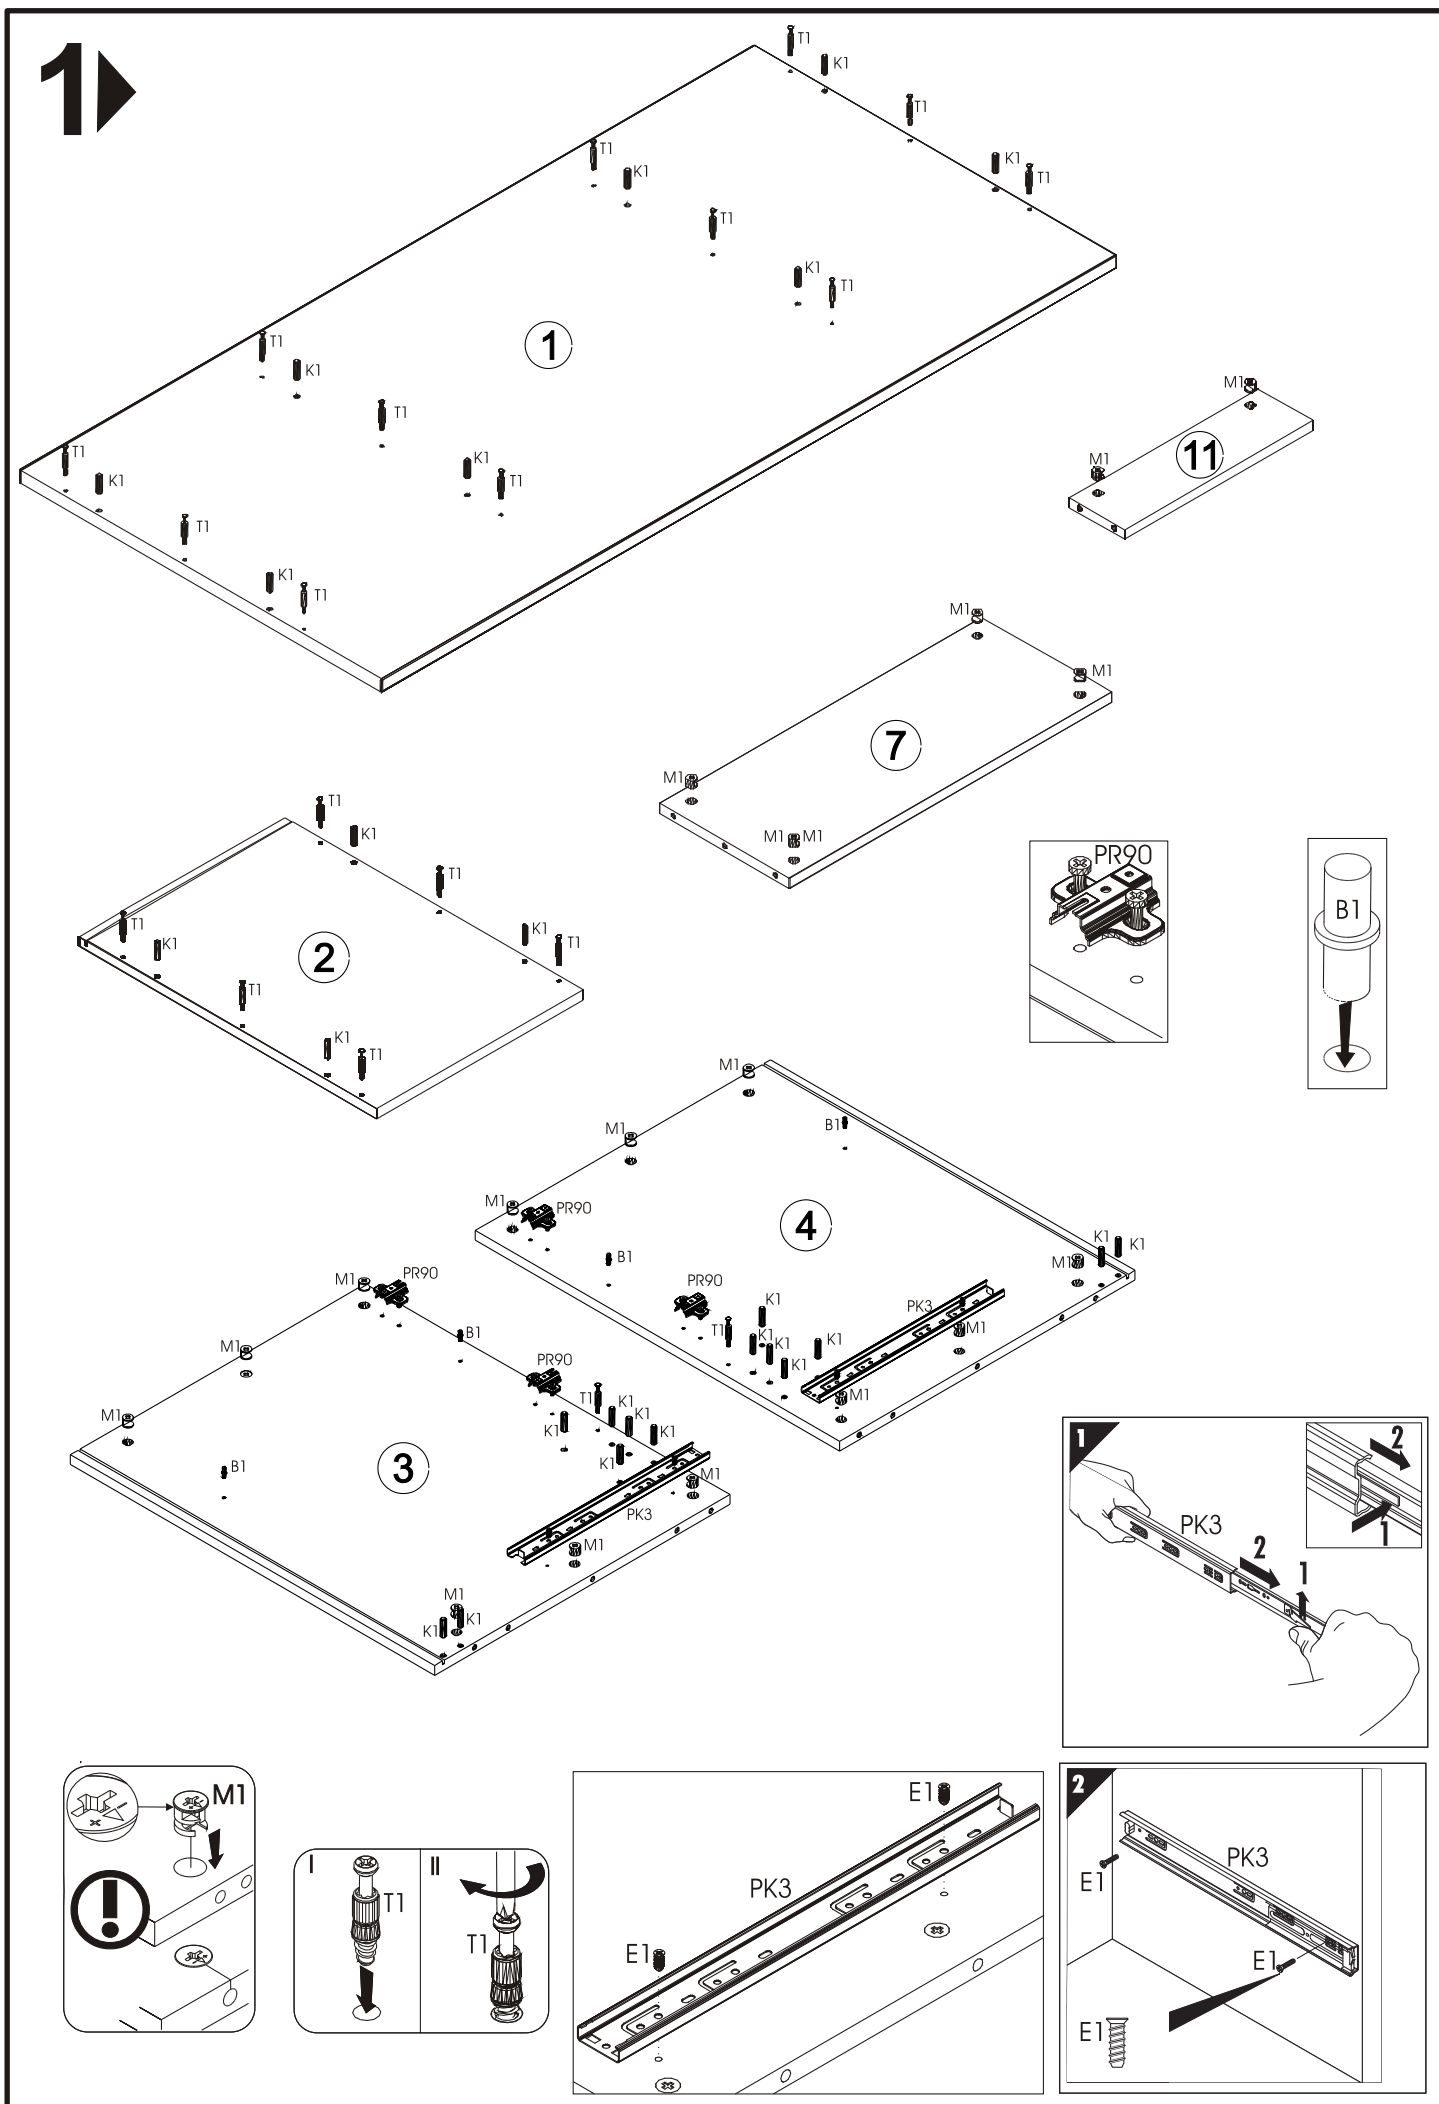

8

9

10

N12

- PL** Instrukcja montażu
- GB** Assembly instructions
- ES** Instrucciones de instalación
- FR** Instructions de montage
- CZ** Montážní návod
- D** Montageanleitung
- HU** Összeszerelési útmutató
- SK** Montážny návod
- RU** Инструкции по монтажу
- IT** Istruzioni di montaggio
- RO** Instrucțiuni de asamblare
- TR** Montaj talimatı
- NL** Handleiding voor de montage
- UA** Інструкція монтажу

8x 2x20 G1									
16x #20/320 ZN1	8x 3.5x16 W3	16x 5x11 E1	8x 6.4x50 K5	8x 4x25 WP7	12x 3x20 W9	4x #1.5 O1	12x ST1	1x L-300 LED	
4x ZC90	46x 8x30 K1	4x H=2 PR90	1x K20	40x #15/15 M1	40x DU232T T1	2kpl. #350 PK3	8x S4	8x B1	

4

N12

5

6 ▶

7 ▶