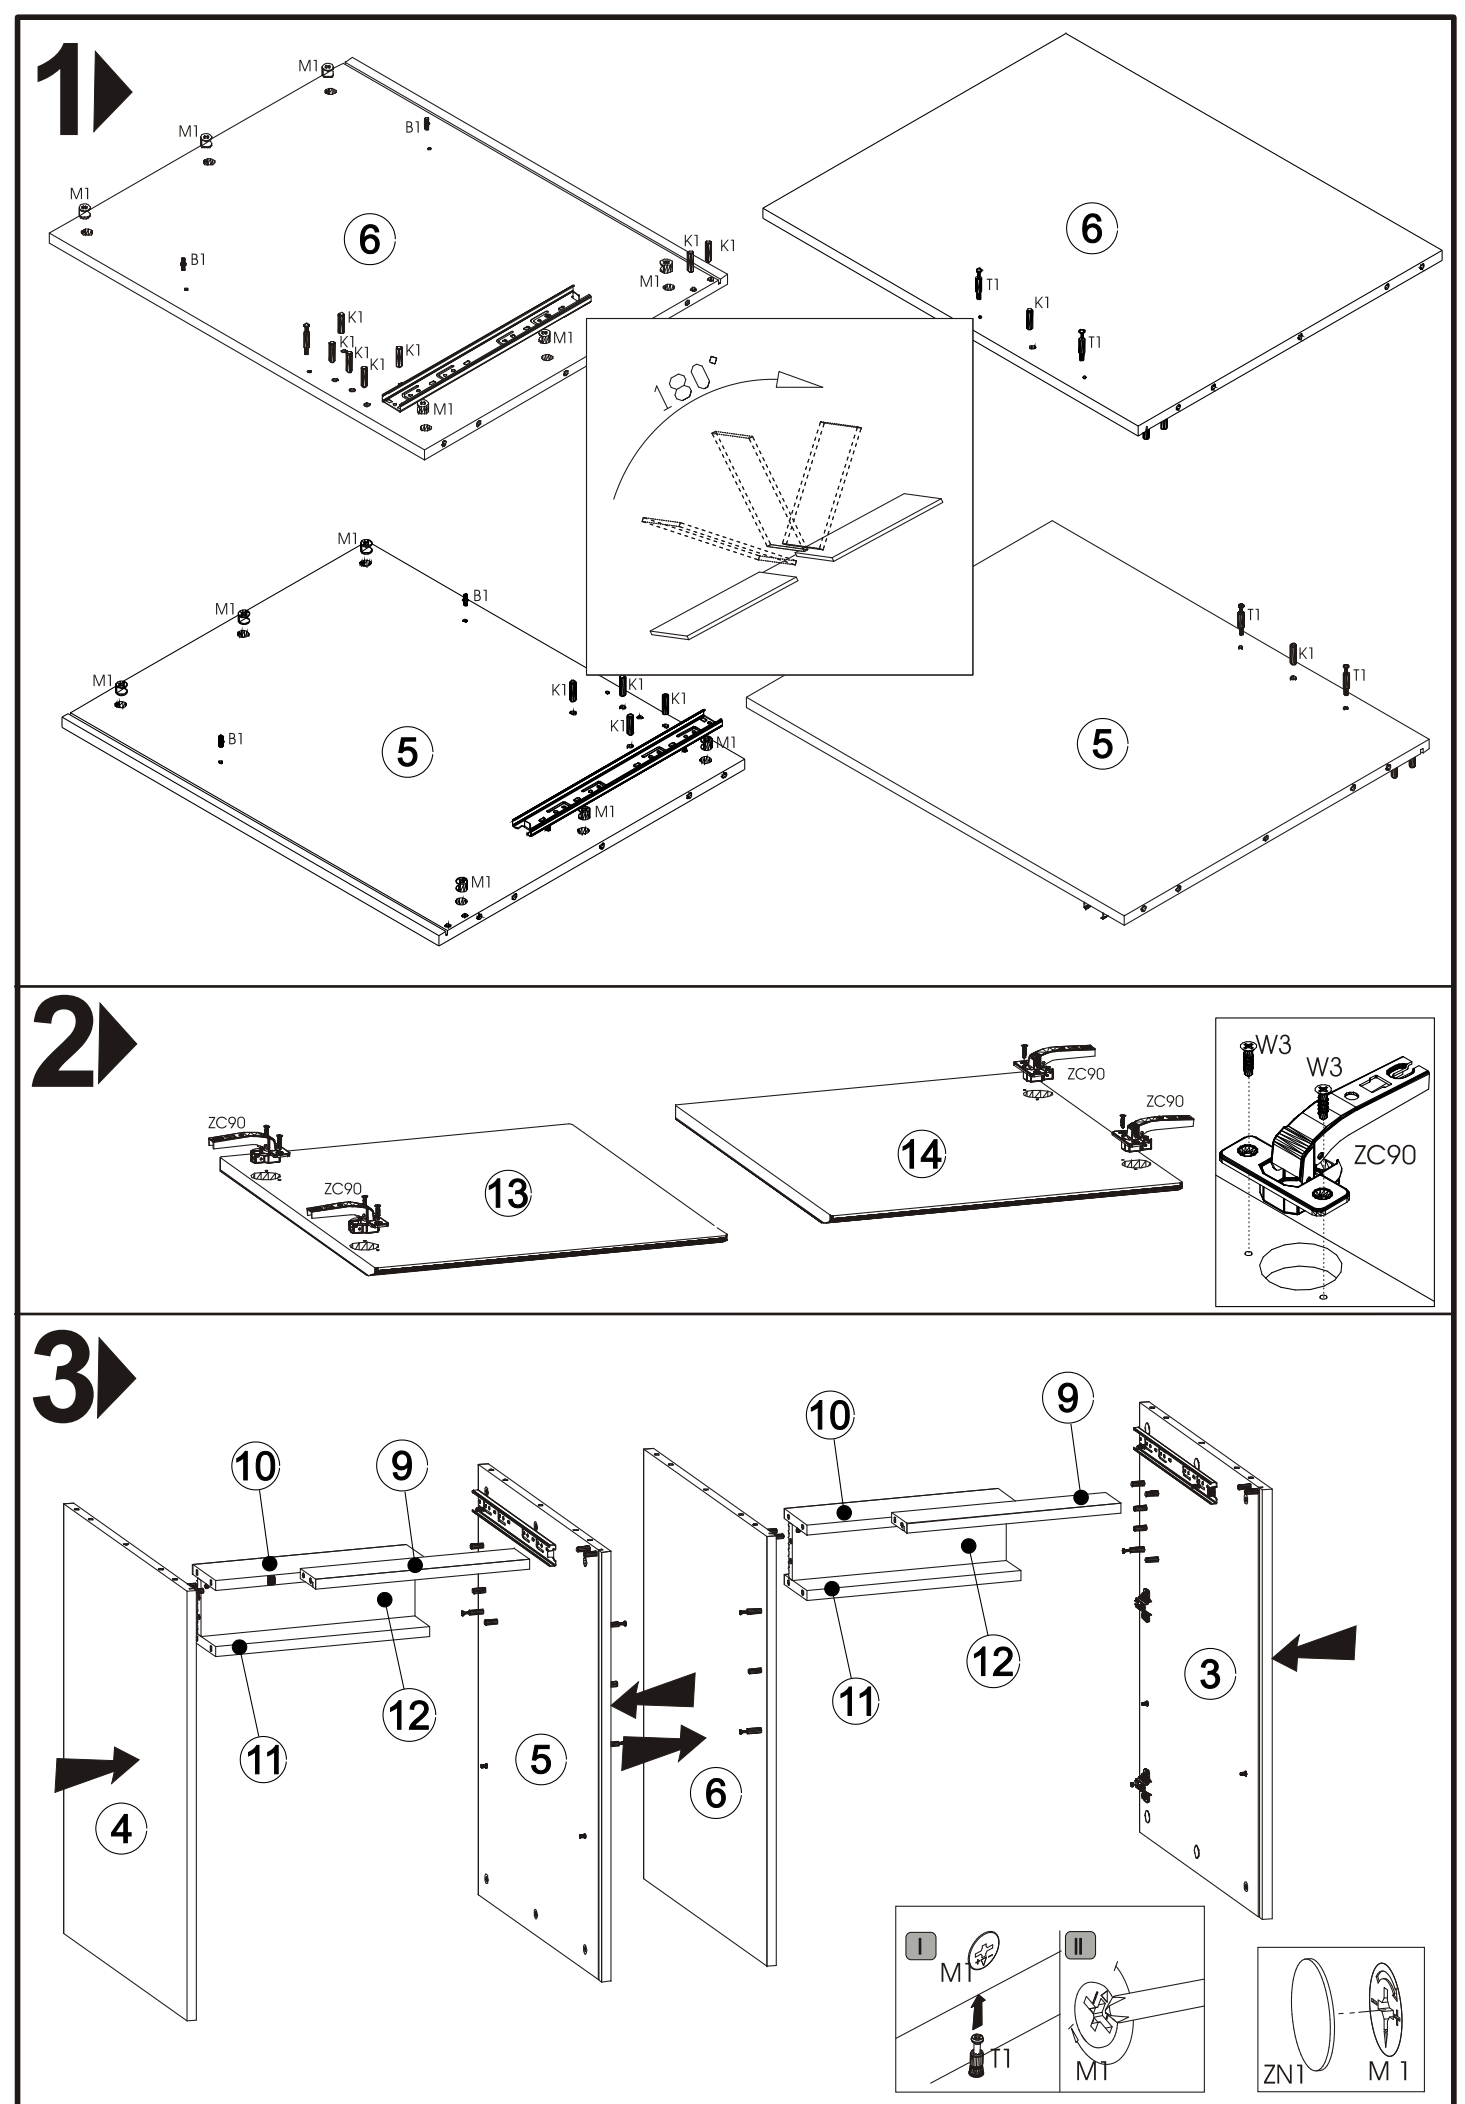

8

9

10

N12

- PL** Instrukcja montażu
- GB** Assembly instructions
- ES** Instrucciones de instalación
- FR** Instructions de montage
- CZ** Montážní návod
- D** Montageanleitung
- HU** Összeszerelési útmutató
- SK** Montážny návod
- RU** Инструкции по монтажу
- IT** Istruzioni di montaggio
- RO** Instrucțiuni de asamblare
- TR** Montaj talimatı
- NL** Handleiding voor de montage
- UA** Інструкція монтажу

8x 2x20 G1									
16x #20/320 ZN1	8x 3.5x16 W3	16x 5x11 E1	8x 6.4x50 K5	8x 4x25 WP7	12x 3x20 W9	4x #1.5 O1	12x ST1	1x L-300 LED	
4x ZC90	46x 8x30 K1	4x H=2 PR90	1x K20	40x #15/15 M1	40x DU232T T1	2kpl. #350 PK3	8x S4	8x B1	

4

N12

5

6 ▶

7 ▶