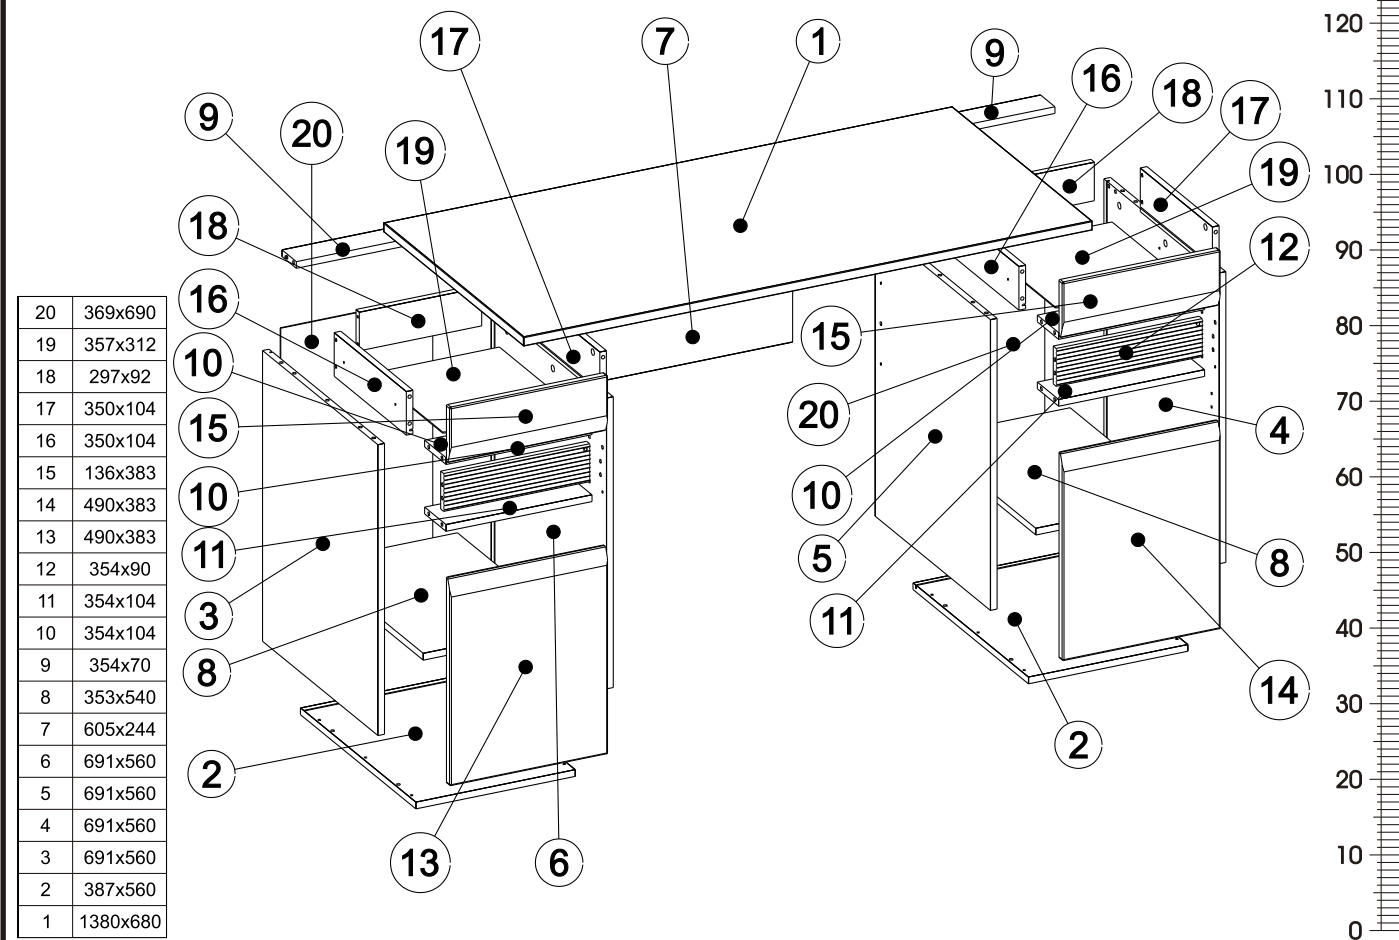

8

9

10

N12

- PL** Instrukcja montażu
- GB** Assembly instructions
- ES** Instrucciones de instalación
- FR** Instructions de montage
- CZ** Montážní návod
- D** Montageanleitung
- HU** Összeszerelési útmutató
- SK** Montážny návod
- RU** Инструкции по монтажу
- IT** Istruzioni di montaggio
- RO** Instrucțiuni de asamblare
- TR** Montaj talimatı
- NL** Handleiding voor de montage
- UA** Інструкція монтажу

8x 2x20 G1									
16x #20/320 ZN1	8x 3.5x16 W3	16x 5x11 E1	8x 6.4x50 K5	8x 4x25 WP7	12x 3x20 W9	4x #1.5 O1	12x ST1	1x L-300 LED	
4x ZC90	46x 8x30 K1	4x H=2 PR90	1x K20	40x #15/15 M1	40x DU232T T1	2kpl. #350 PK3	8x S4	8x B1	