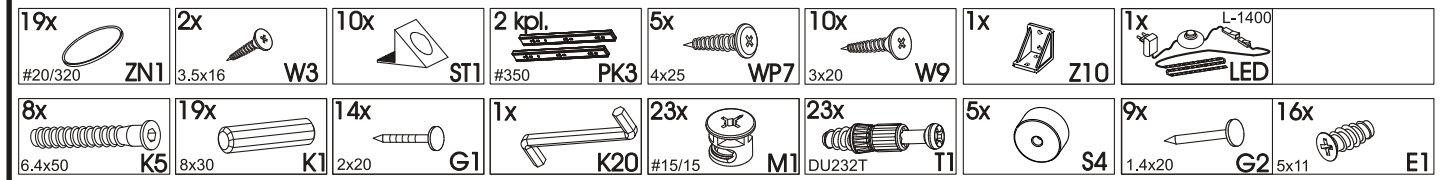

8▶

9▶

10▶

N1

- PL Instrukcja montażu
- GB Assembly instructions
- ES Instrucciones de instalación
- FR Instructions de montage
- CZ Montážní návod
- D Montageanleitung
- HU Összeszerelési útmutató
- SK Montážny návod
- RU Инструкции по монтажу
- IT Istruzioni di montaggio
- RO Instrucțiuni de asamblare
- TR Montaj talimatı
- NL Handleiding voor de montage
- UA Інструкція монтажу

|    |           |
|----|-----------|
| 16 | 1478x416  |
| 15 | 357x681   |
| 14 | 666.5x106 |
| 13 | 350x118   |
| 12 | 350x118   |
| 11 | 176x744   |
| 10 | 176x744   |
| 9  | 1463x90   |
| 8  | 138x362   |
| 7  | 1463x104  |
| 6  | 141x280   |
| 5  | 1463x362  |
| 4  | 401x380   |
| 3  | 401x380   |
| 2  | 1496x380  |
| 1  | 1496x402  |