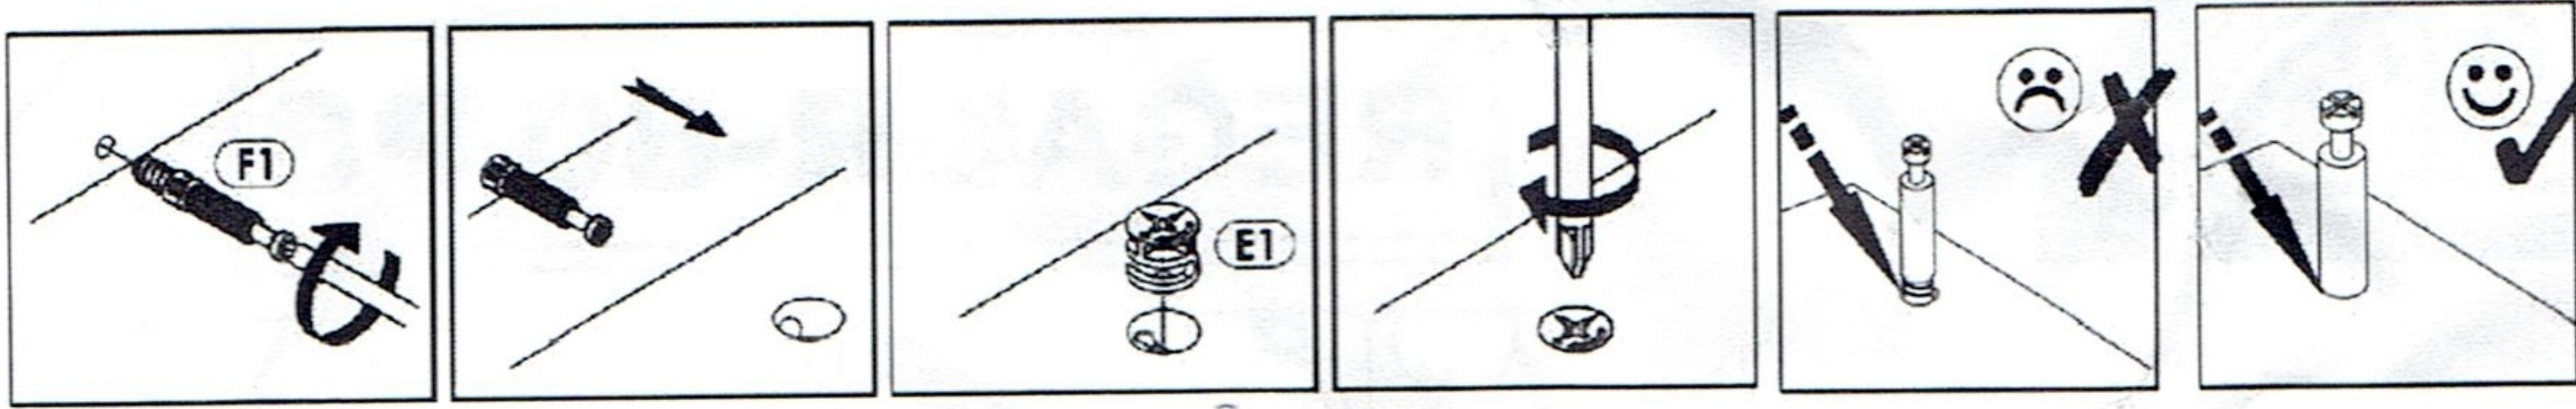

RS - 80

(SP) x8		(W4) x8	3.5 x 20		(N1) x8	3,5x13	
(M) x1		(O2) x4			(KF) x6	7 x 50	
(P1) x16		5x11	(G4) x100		(A1) x34	8x35	
(F1) x14			(E1) x14	ø15x12mm		x14	

- 1 - x 1
- 2 - x 1
- 3 - x 1
- 4 - x 2
- 5 - x 1
- 6 - x 2
- 7 - x 1
- 8 - x 4
- 9 - x 2
- 10 - x 2

SRONA LEWA