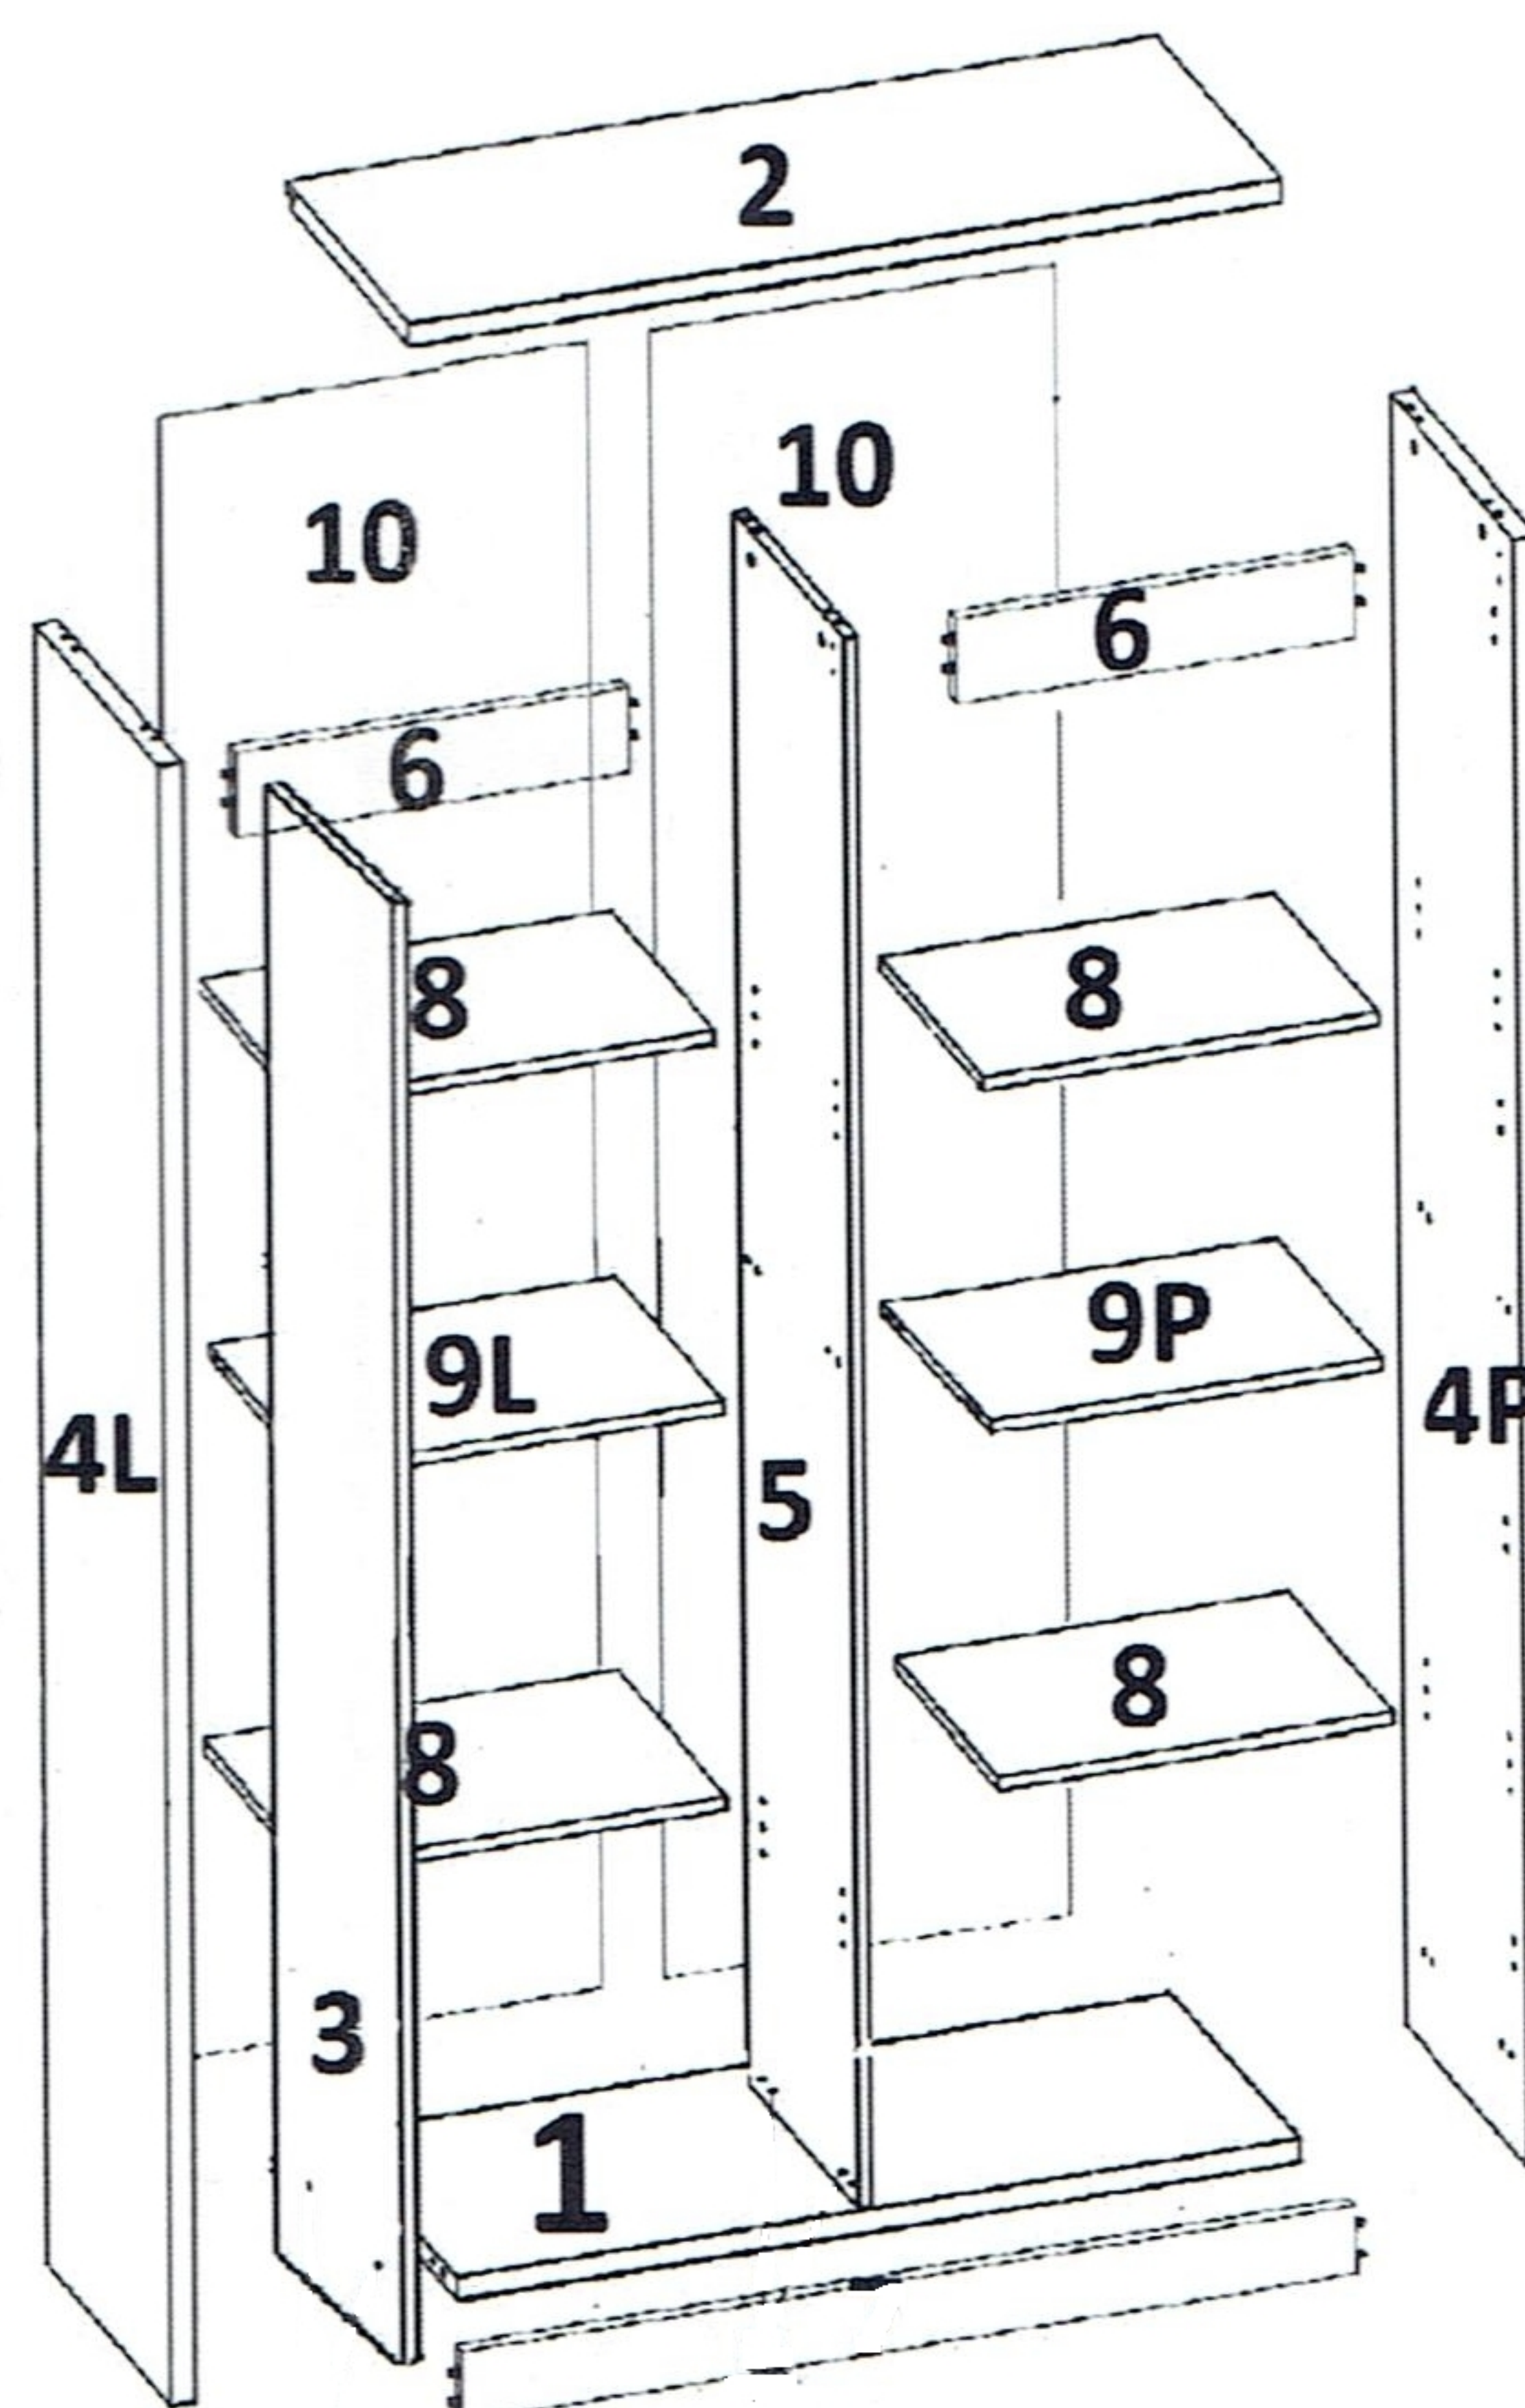

RS - 80

(SP) x8		(W4) x8	3.5 x 20		(N1) x8	3,5x13	
(M) x1		(O2) x4			(KF) x6	7 x 50	
(P1) x16		5x11	(G4) x100		(A1) x34	8x35	
(F1) x14			(E1) x14	ø15x12mm		x14	

- 1 - x 1
- 2 - x 1
- 3 - x 1
- 4 - x 2
- 5 - x 1
- 6 - x 2
- 7 - x 1
- 8 - x 4
- 9 - x 2
- 10 - x 2

SRONA LEWA