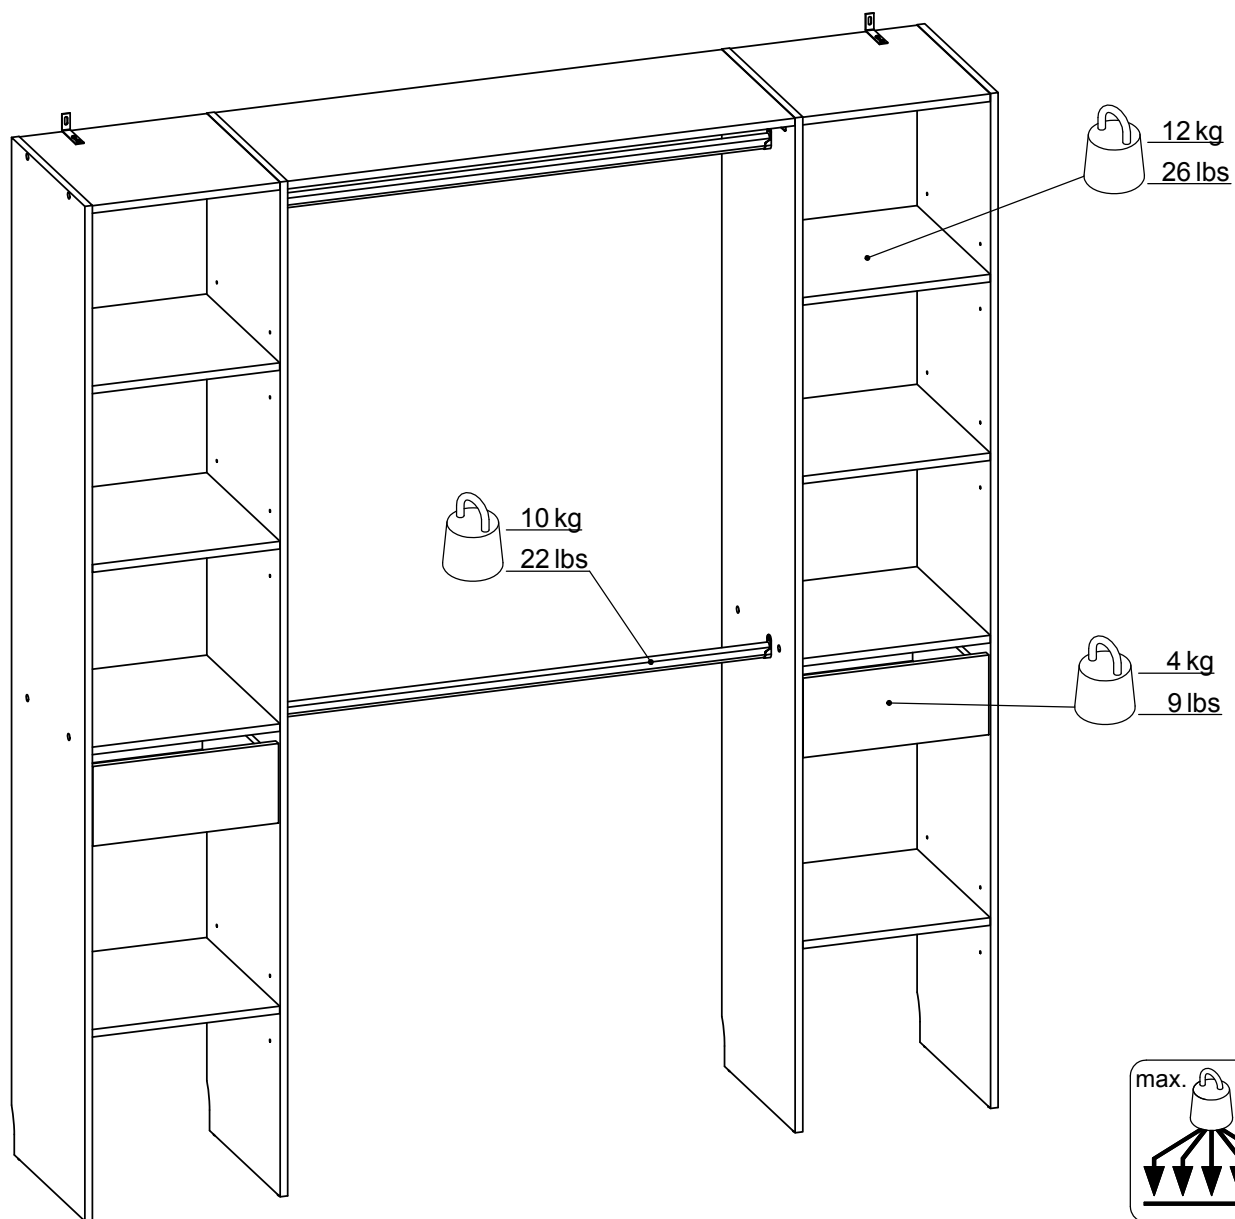

Aménagement de placard

200x180x40

93126 Ó

Dansk (da)

VIGTIGT! Skruen som følger med væltesikringen er kun til at fæstne væltesikringen i møblet. Du skal derfor supplere med en skrue eller et beslag som passer til det materiale din væg er lavet af. Hvis du er usikker så kontakt din lokale fagmand.

ADVARSEL: For at undgå at møblet tipper skal det samles og fastgøres til væggen som beskrevet i vejledningen. Møbler som tipper udgør en betydelig sikkerhedsrisiko.

English (en)

IMPORTANT! The screw supplied together with the anti-topple bracket is to be used only for fixing the anti-topple bracket to the furniture. In addition to this you will need to choose a screw or fitting which is suitable for securing the bracket to the kind of walls you have. If you are unsure about what type of screw to use contact your local hardware store.

WARNING: In order to prevent overturning this furniture must be assembled and anchored to the wall according to instructions. Overturning represents a serious safety hazard.

Français (fr)

IMPORTANT : la vis fournie avec le dispositif anti-bascule est destinée à fixer le dispositif dans le meuble. Pour la fixation au mur, compléter par une vis adaptée au support mural. En cas de doute, contacter un magasin de bricolage.